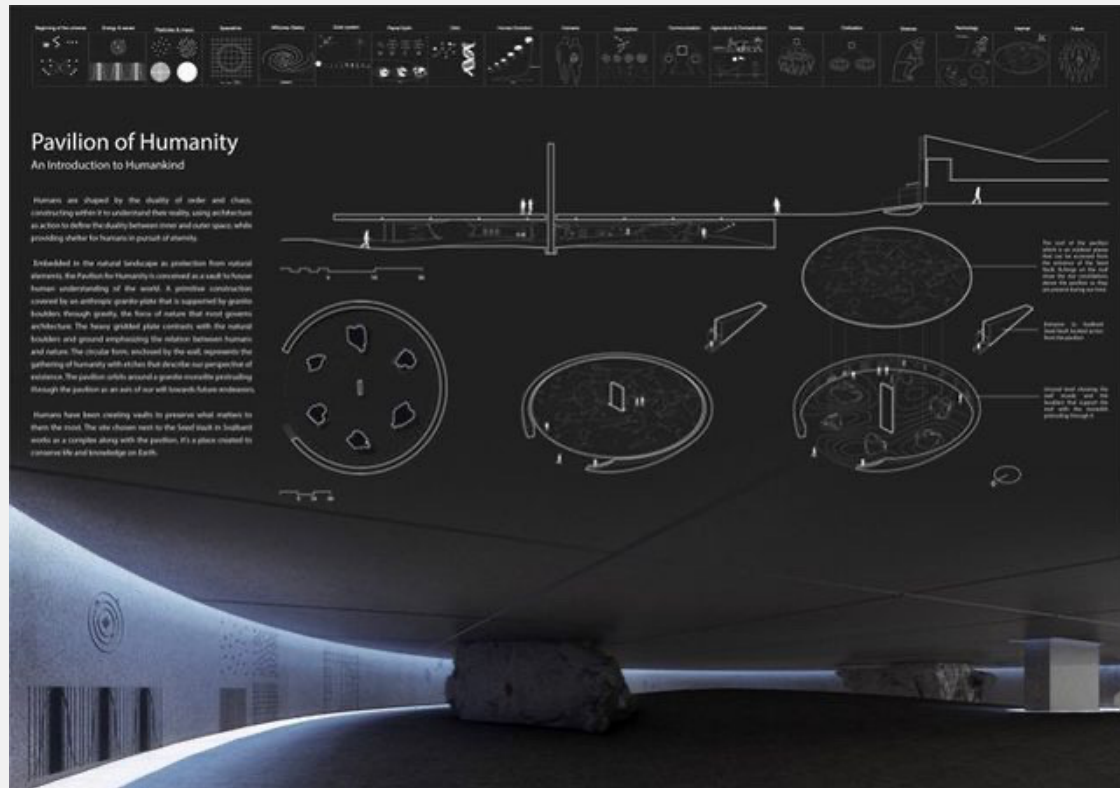

Nomeação do Conselho para a Gestão da Qualidade da FA.ULisboa

Mais informações em: <http://bit.ly/3pVQEFt>

Diogo Ferreira, ex-aluno da FA.ULisboa ganhou menção honrosa no concursos *Architecture Competition Pavilion Of Humanity*

Mais informações em: <http://bit.ly/3aW7JLl>