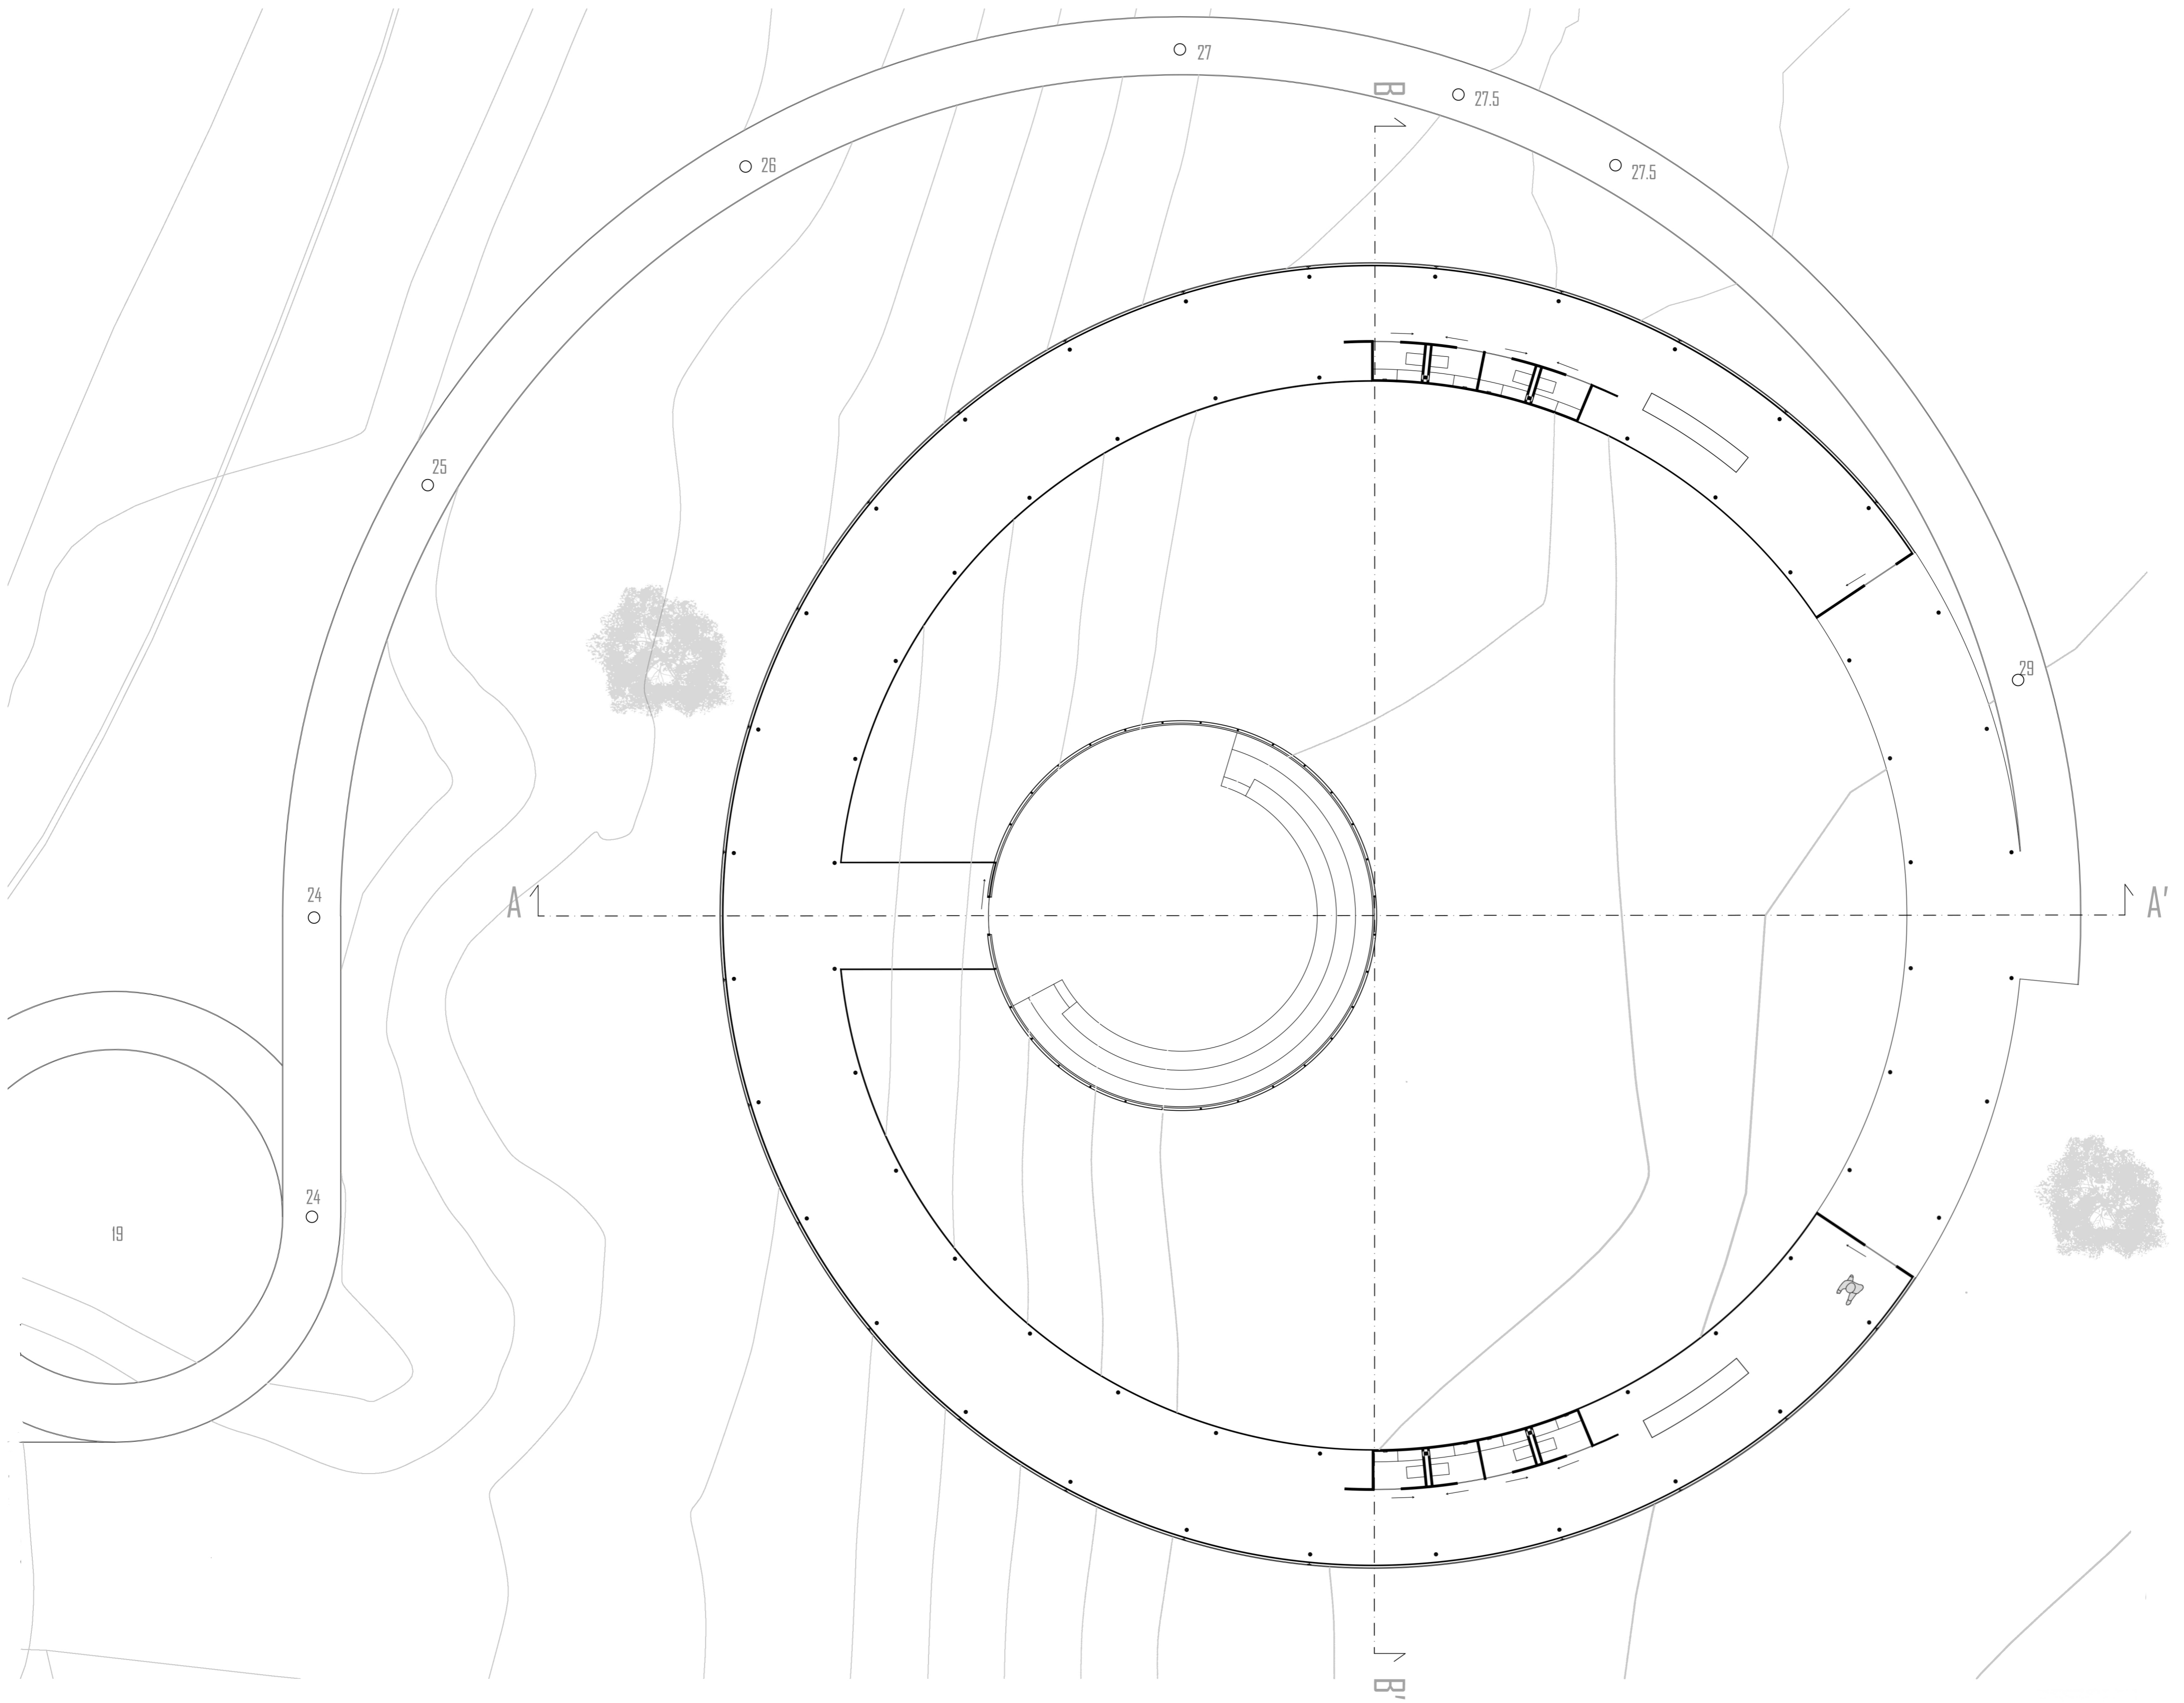

Maquete Virtual 3D

Planta implantação 1:3000

Planta implantação 1:500

Planta (1.50 m)

Corte A-A'

1:100

Corte B-B'

Alçado Oeste

Alçado Sul

1:100