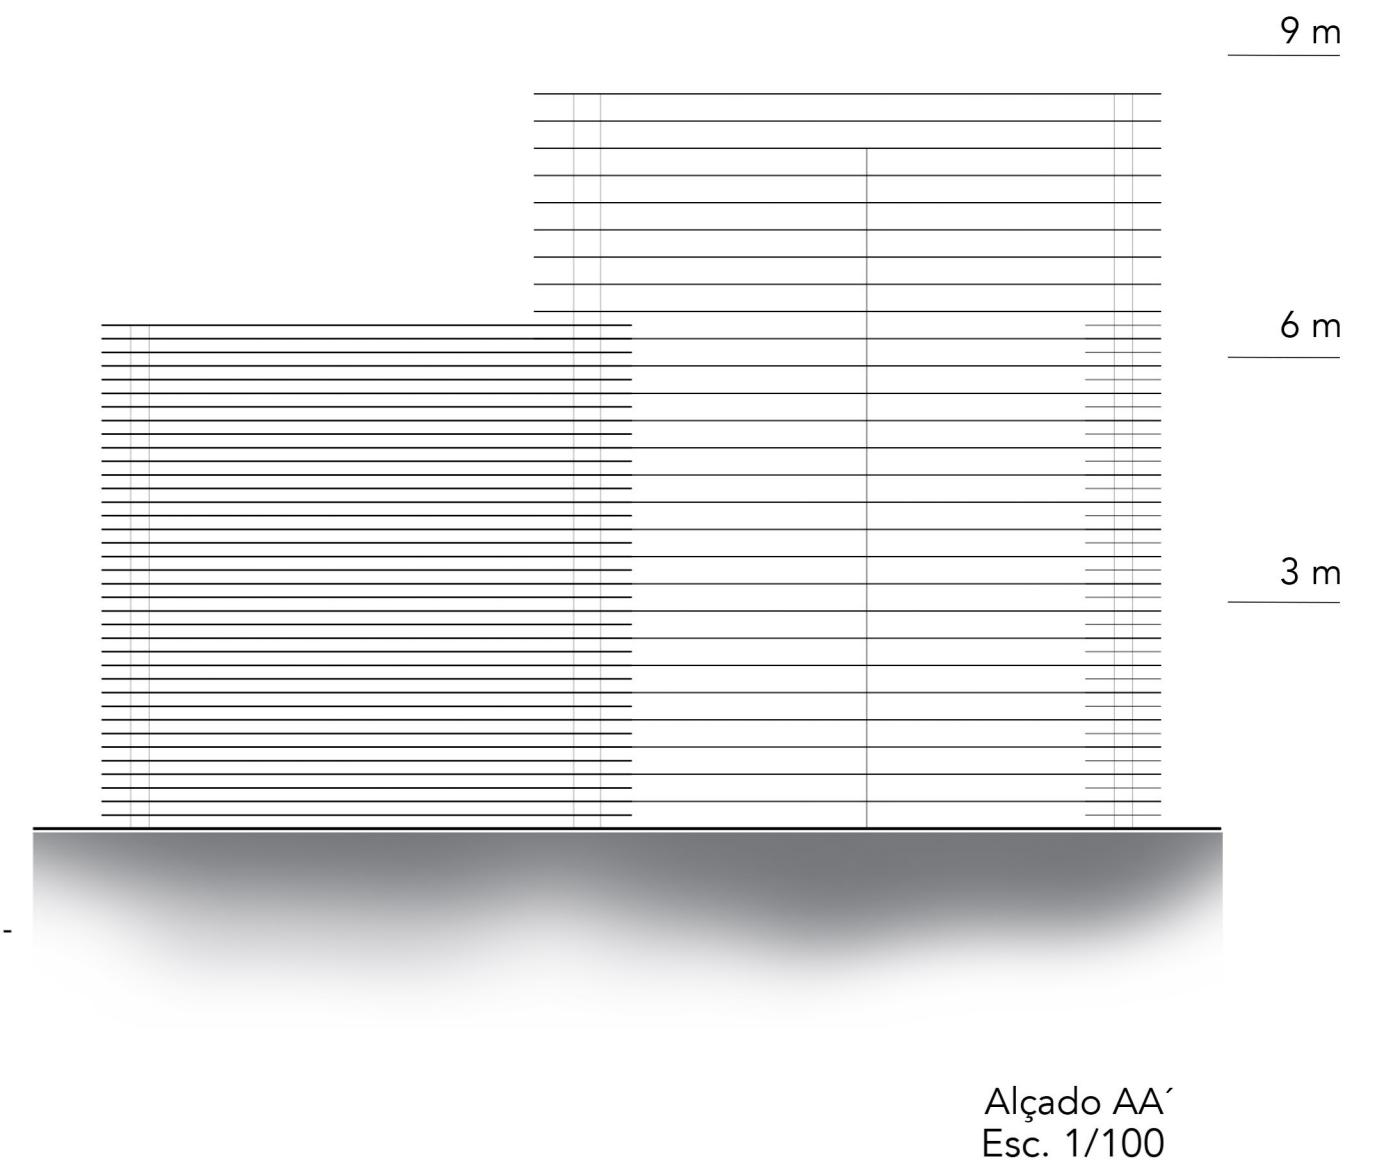

INFOBOX

Trafaria | Lisboa

Planta de Localização
Área de Estudo | Trafaria
Esc. 1/2000

Planta Piso Térreo
Esc. 1/100

Planta Piso 1
Esc. 1/100

Planta de Cobertura
Esc. 1/100

Alçado AA'
Esc. 1/100

Corte BB'
Esc. 1/100