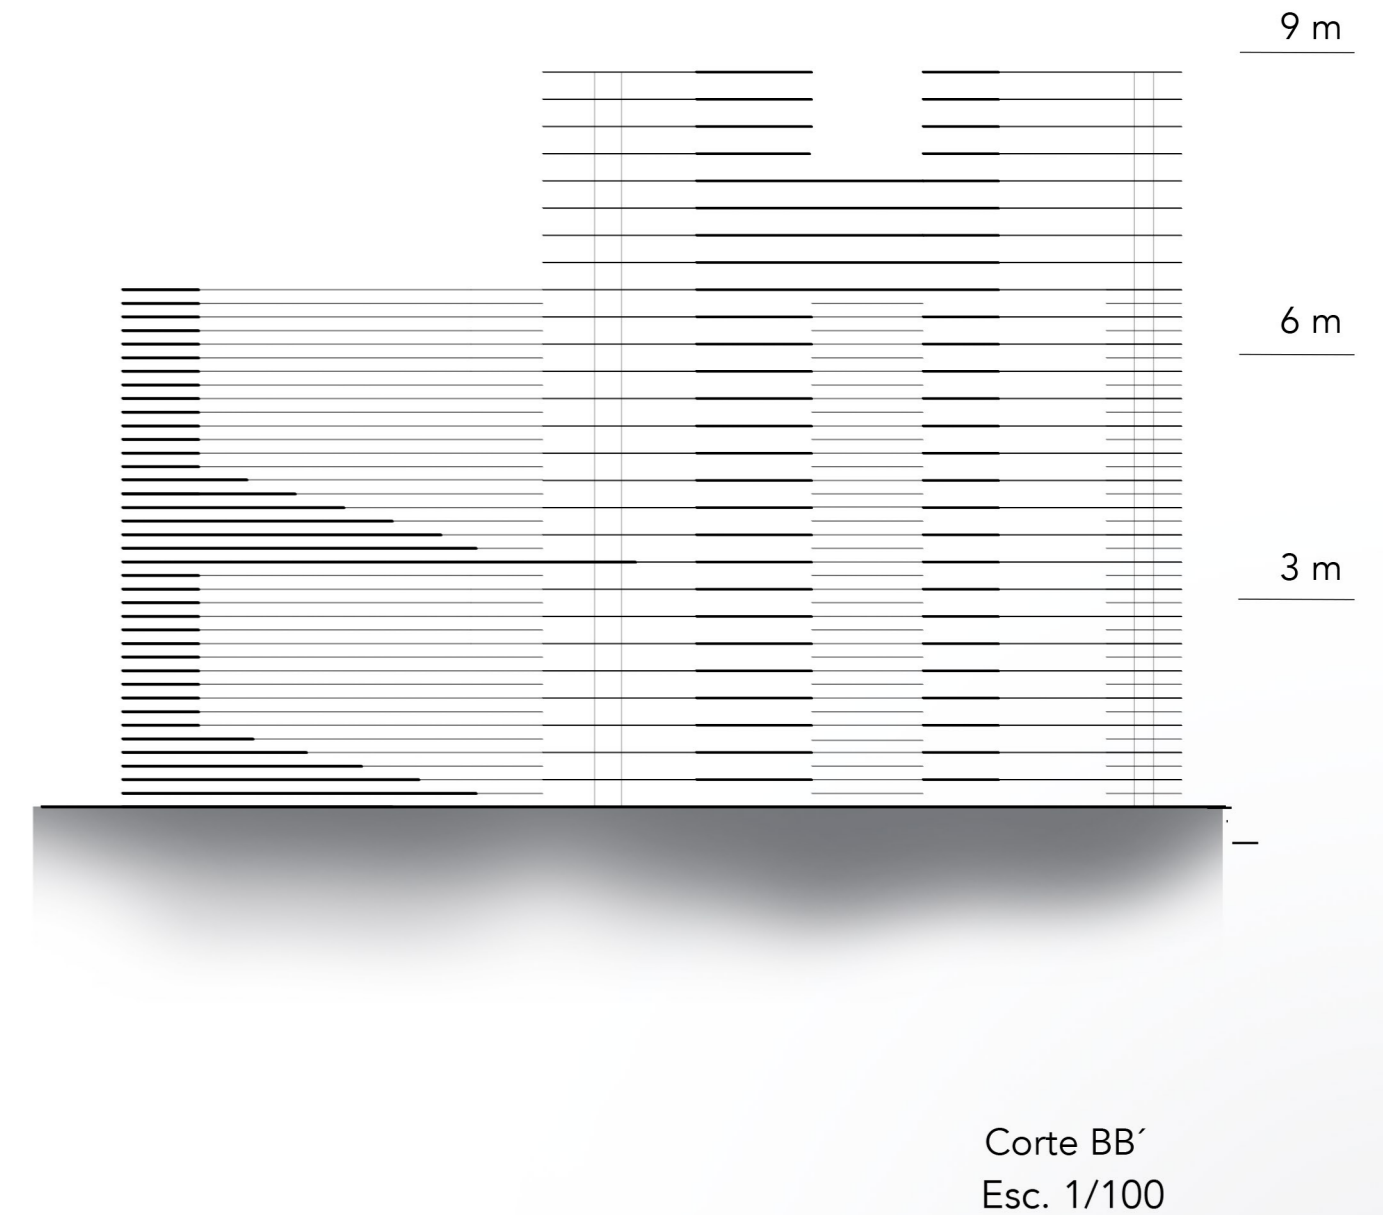

INFOBOX

Trafaria | Lisboa

Planta de Localização
Área de Estudo | Trafaria
Esc. 1/2000

Planta Piso Térreo
Esc. 1/100

Planta Piso 1
Esc. 1/100

Planta de Cobertura
Esc. 1/100

Alçado AA'
Esc. 1/100

Corte BB'
Esc. 1/100