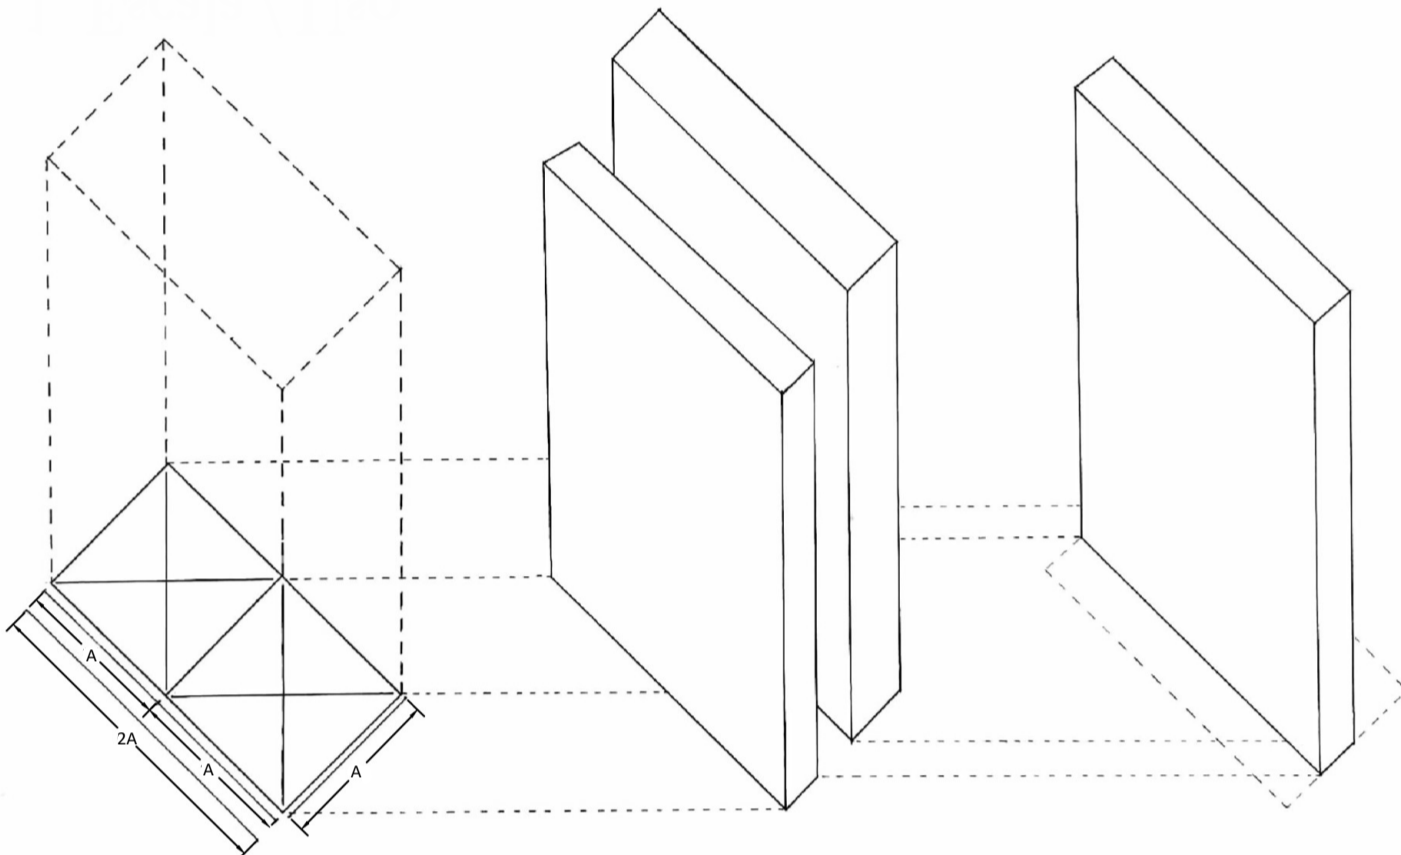

1. Escala / Uso