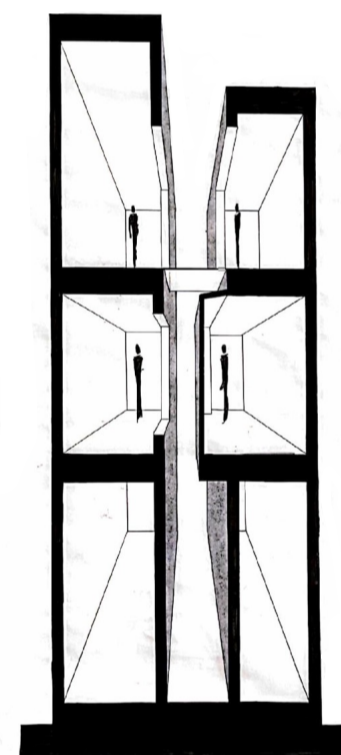

A Life With Large Opening

ON design partners

Habitáculo

Área: $18,5 \text{ m}^2$
 Volume: $131,35 \text{ m}^3$

Docente:
 Professora Filipa Serpa

Discentes:
 Beatriz Duarte | 20191160
 Beatriz Saraiva | 20191228
 Érica Valente | 20191235

Turma 3ºG 2021/2022

1. Escala / Uso

2. Regra / Composição

3. Forma / Construção

Alumínio

Pavimento de Madeira

Vidro

4. Matéria / Construção

5. Individual / Coletivo

6. Interior / Exterior

7. Luz / Sombra