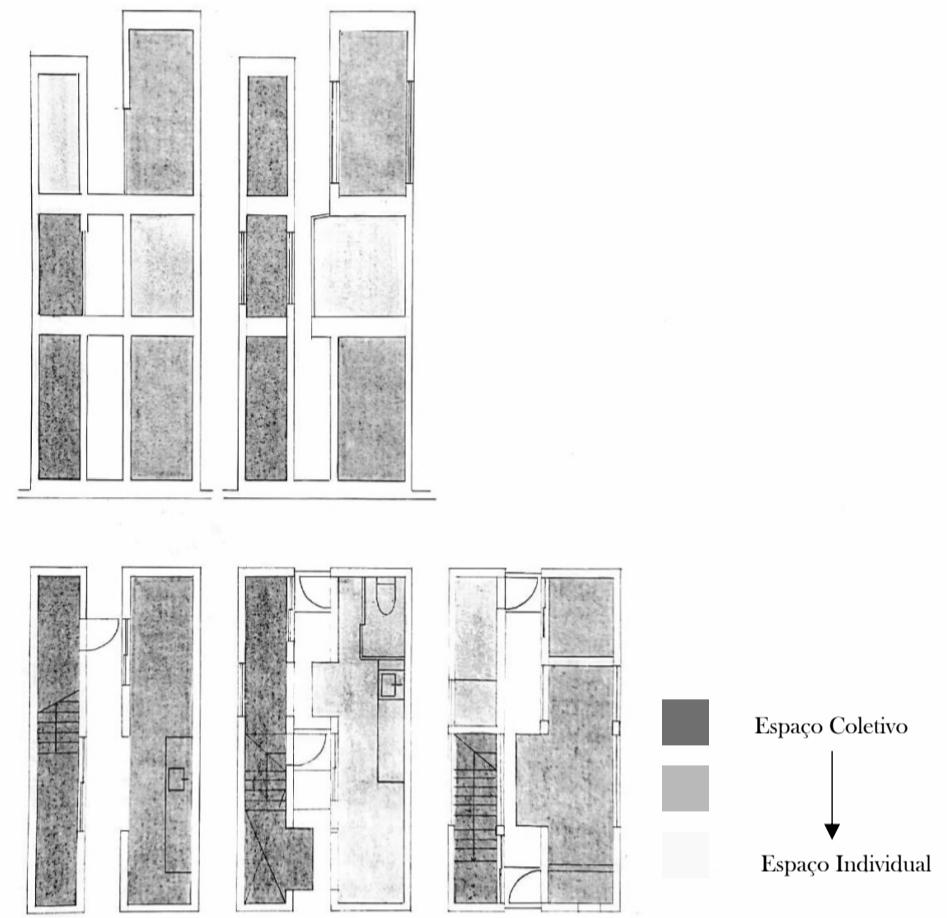

A Life With Large Opening

ON design partners

Habitáculo

Área: $18,5 \text{ m}^2$
 Volume: $131,35 \text{ m}^3$

Docente:
 Professora Filipa Serpa

Discentes:
 Beatriz Duarte | 20191160
 Beatriz Saraiva | 20191228
 Érica Valente | 20191235

Turma 3ºG 2021/2022

1. Escala / Uso

2. Regra / Composição

3. Forma / Construção

Alumínio

Pavimento de Madeira

Vidro

4. Matéria / Construção