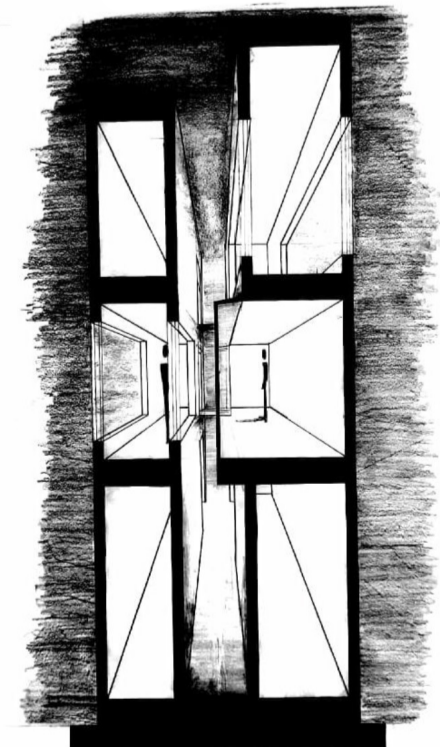

A Life With Large Opening

ON design partners

Habitáculo

Área: $18,5 \text{ m}^2$
 Volume: $131,35 \text{ m}^3$

Docente:
 Professora Filipa Serpa

Discentes:
 Beatriz Duarte | 20191160
 Beatriz Saraiva | 20191228
 Érica Valente | 20191235

Turma 3ºG 2021/2022

1. Escala / Uso

2. Regra / Composição

3. Forma / Construção

Alumínio

Pavimento de Madeira

Vidro

4. Matéria / Construção

5. Individual / Coletivo

6. Interior / Exterior

7. Luz / Sombra