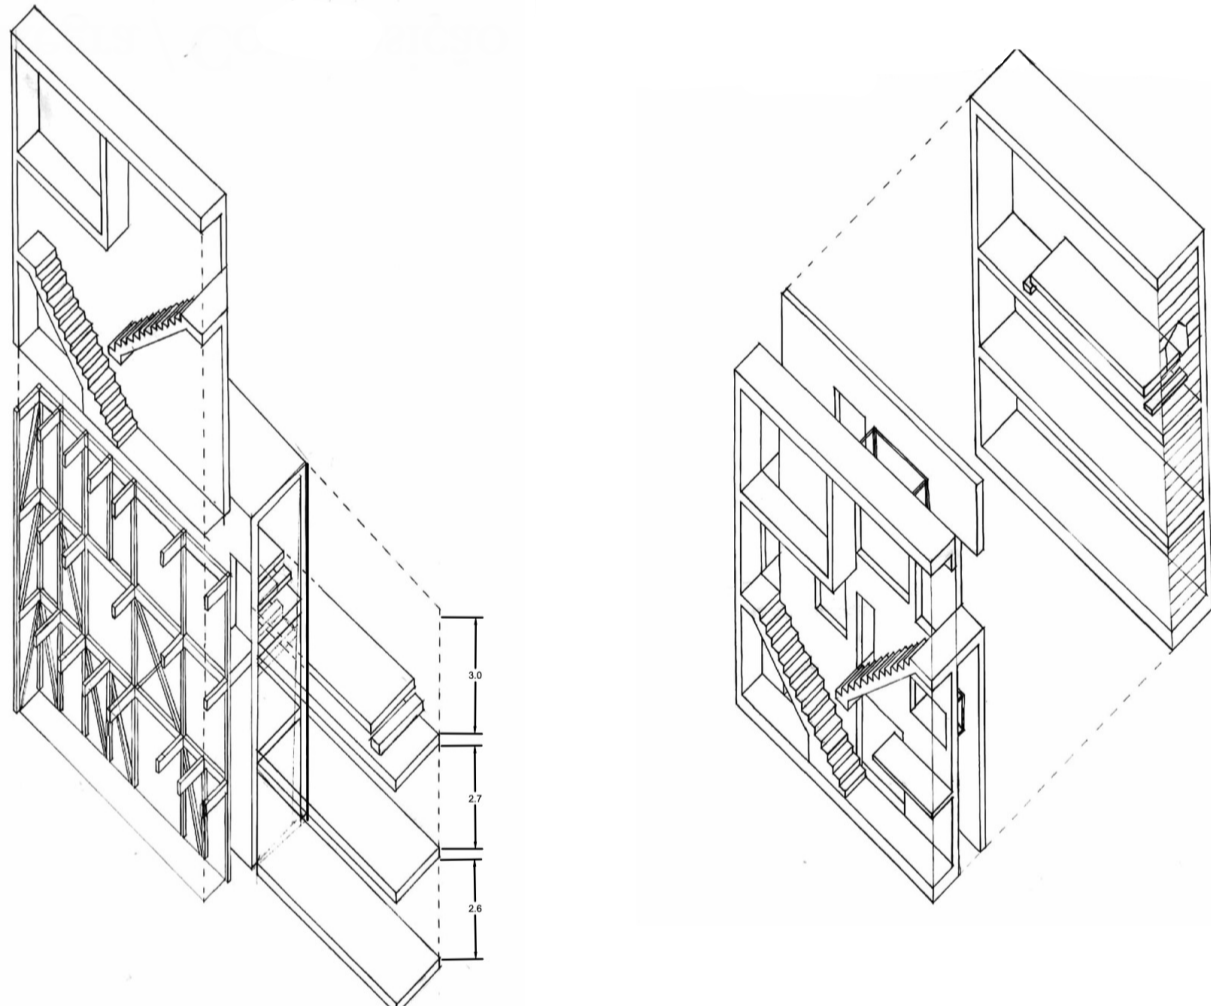

A Life With Large Opening

ON design partners

Habitáculo

Área: $18,5 \text{ m}^2$
 Volume: $131,35 \text{ m}^3$

Docente:
 Professora Filipa Serpa

Discentes:
 Beatriz Duarte | 20191160
 Beatriz Saraiva | 20191228
 Érica Valente | 20191235

Turma 3ºG 2021/2022

1. Escala / Uso

2. Regra / Composição

3. Forma / Construção

Alumínio

Pavimento de Madeira

Vidro

4. Matéria / Construção