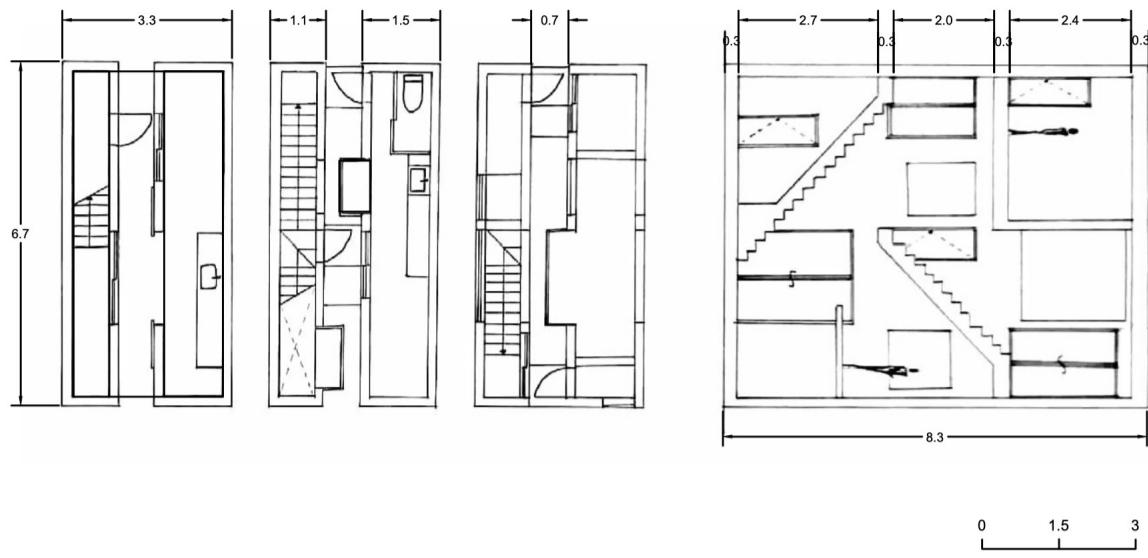

A Life With Large Opening

ON design partners

Habitáculo

Área: $18,5 \text{ m}^2$
Volume: $131,35 \text{ m}^3$

Docente:
Professora Filipa Serpa

Discentes:
Beatriz Duarte | 20191160
Beatriz Saraiva | 20191228
Érica Valente | 20191235

Turma 3ºG 2021/2022