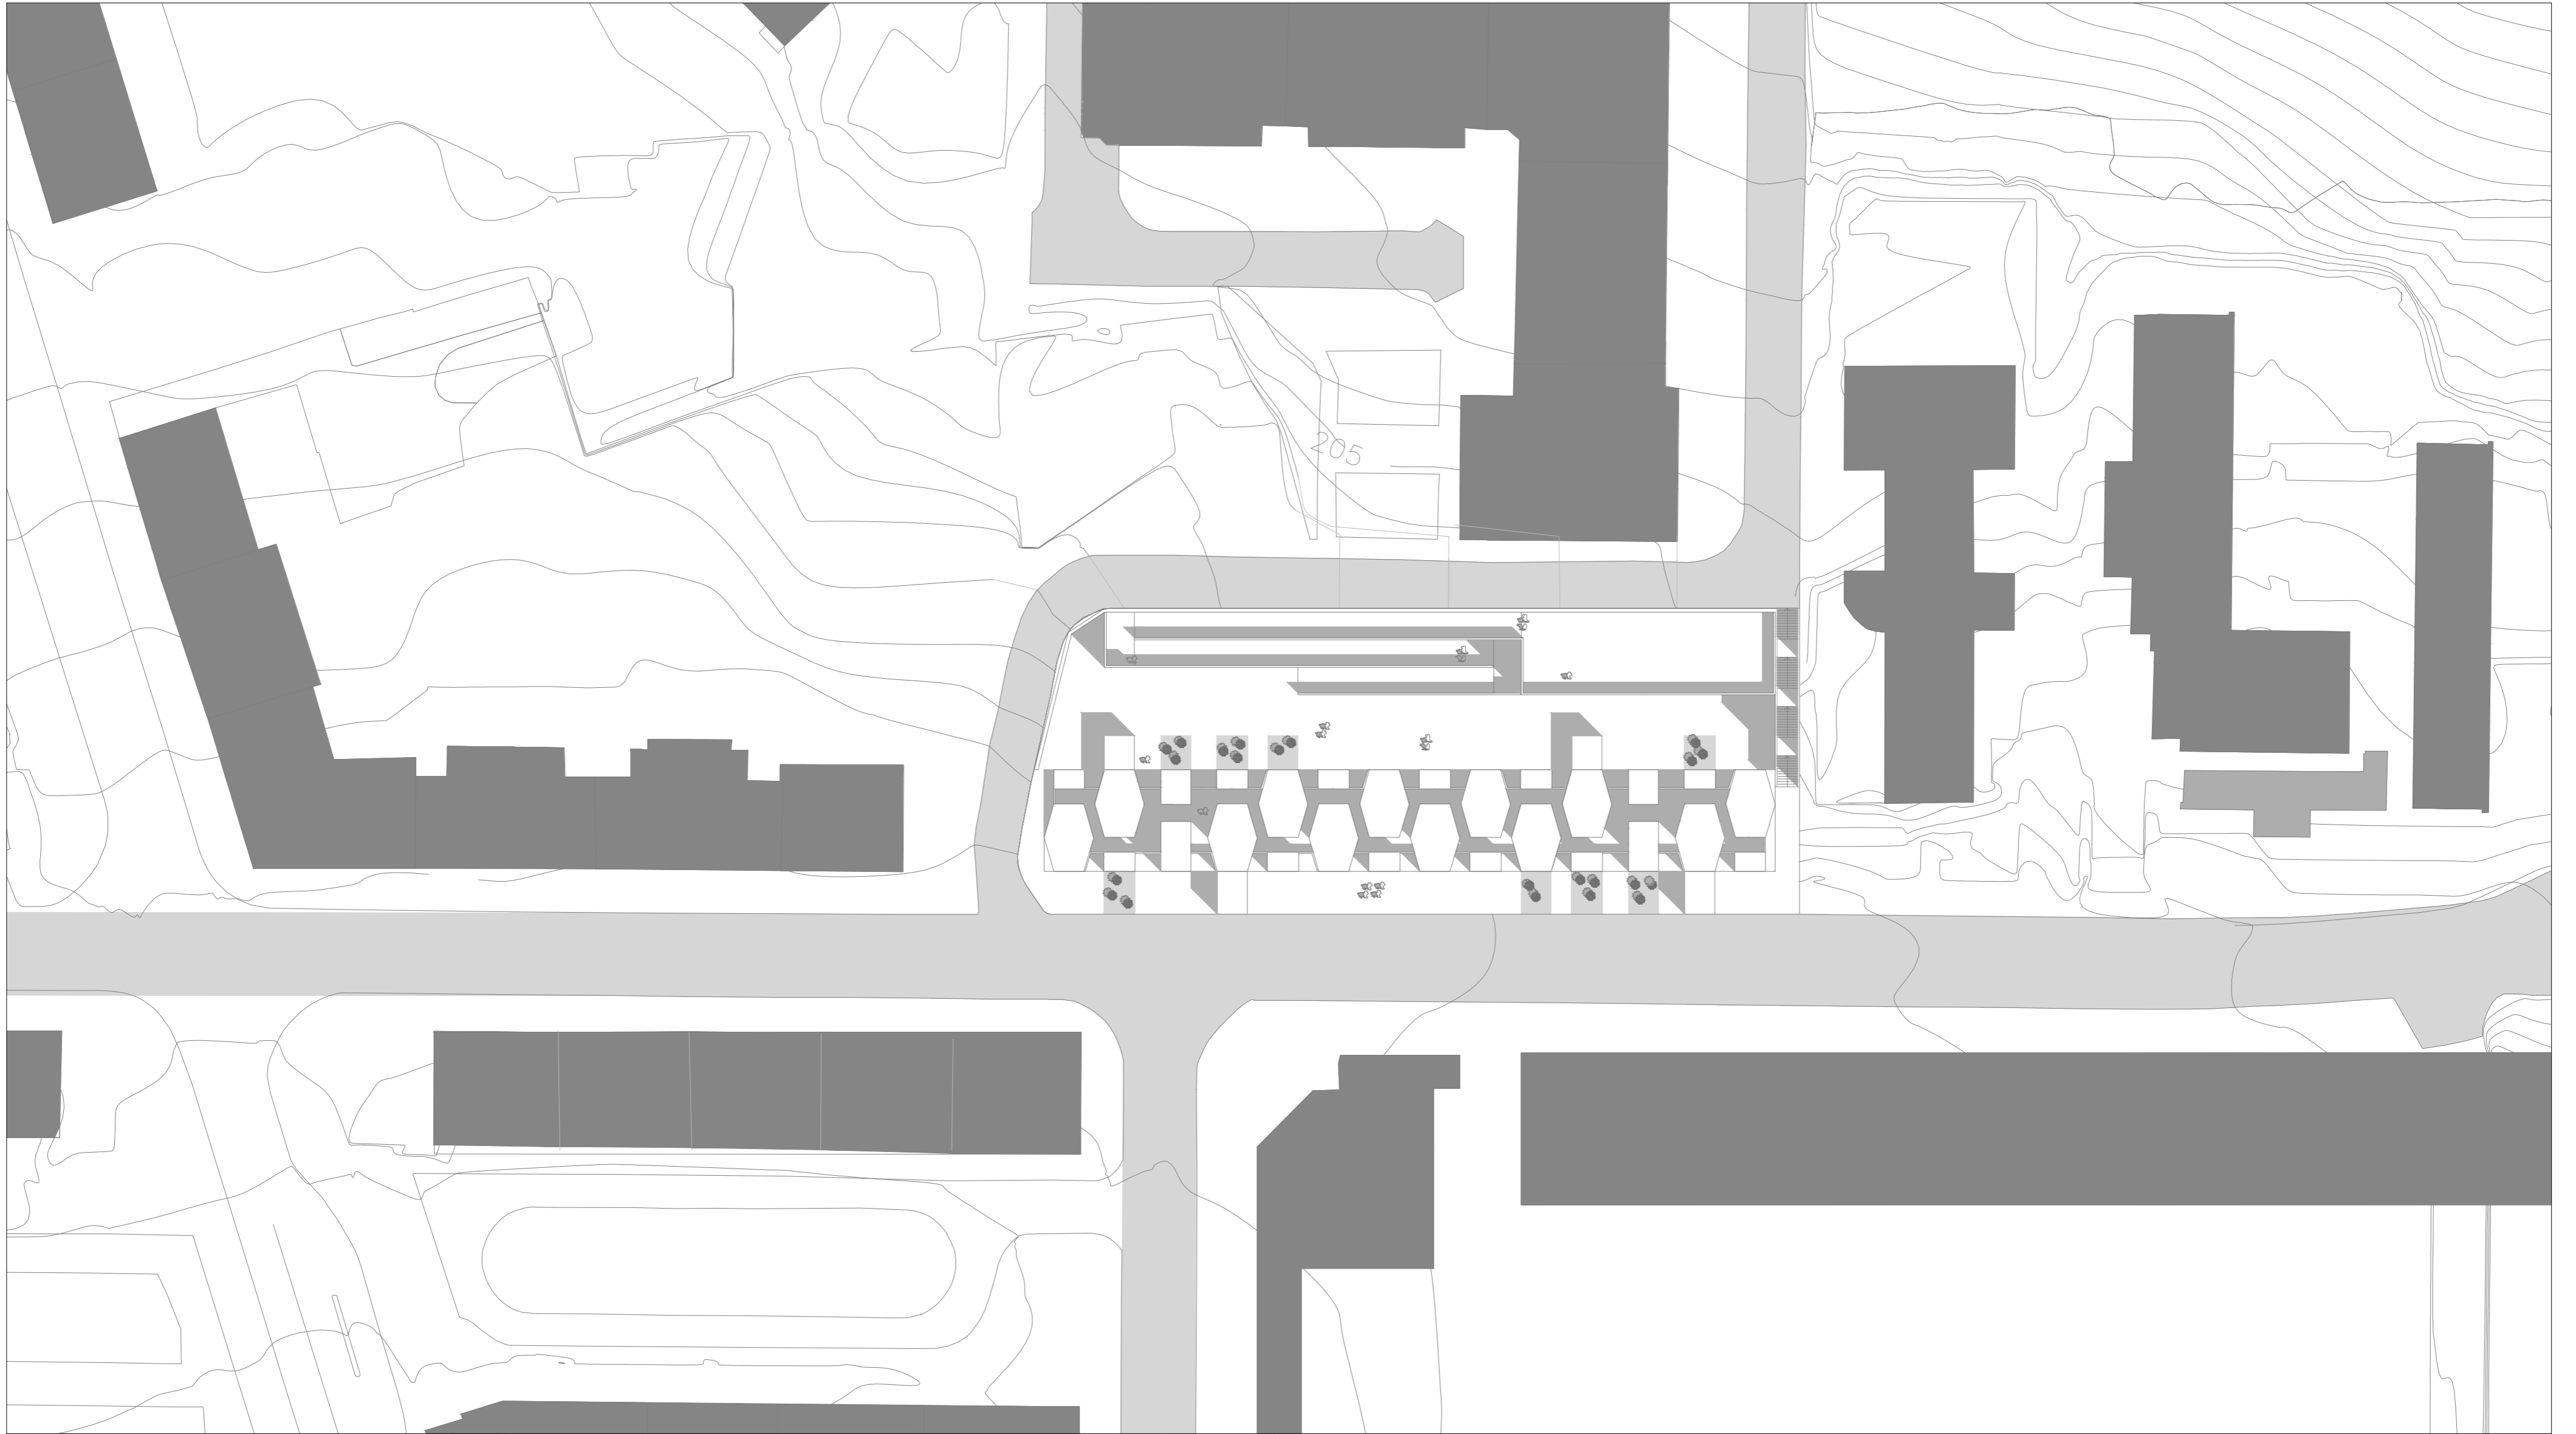

# 01

PLANTA DE APRESENTAÇÃO

PERFIL AA' - Rua Dr. Félix Alves Pereira

PERFIL CC'

PERFIL BB' - Rua Mira Sintra

PERFIL DD'

PLANTA PISO TÉRREO COTA 195

PLANTA PISO TIPO COTA 200

## LEGENDA

- LAVANDARIA
- ADMINISTRAÇÃO E MANUTENÇÃO
- PROTÓTIPOS
- SALA POLIVALENTE
- DEPÓSITOS/ ARRUMOS
- ACESSOS/ DISTRIBUIÇÃO
- COMÉRCIO/ SERVIÇOS

# 02

PLANTA PISO TÉRREO COTA 195

ALÇADO AA' - Rua Dr. Félix Alves Pereira

ALÇADO DD'

RENDER EXEMPLO PROTÓTIPO

# 03

PLANTA PISO TIPO COTA 200

ALÇADO BB' - Rua Mira Sintra

CORTE CC'

ESQUEMA 3D AGREGAÇÃO