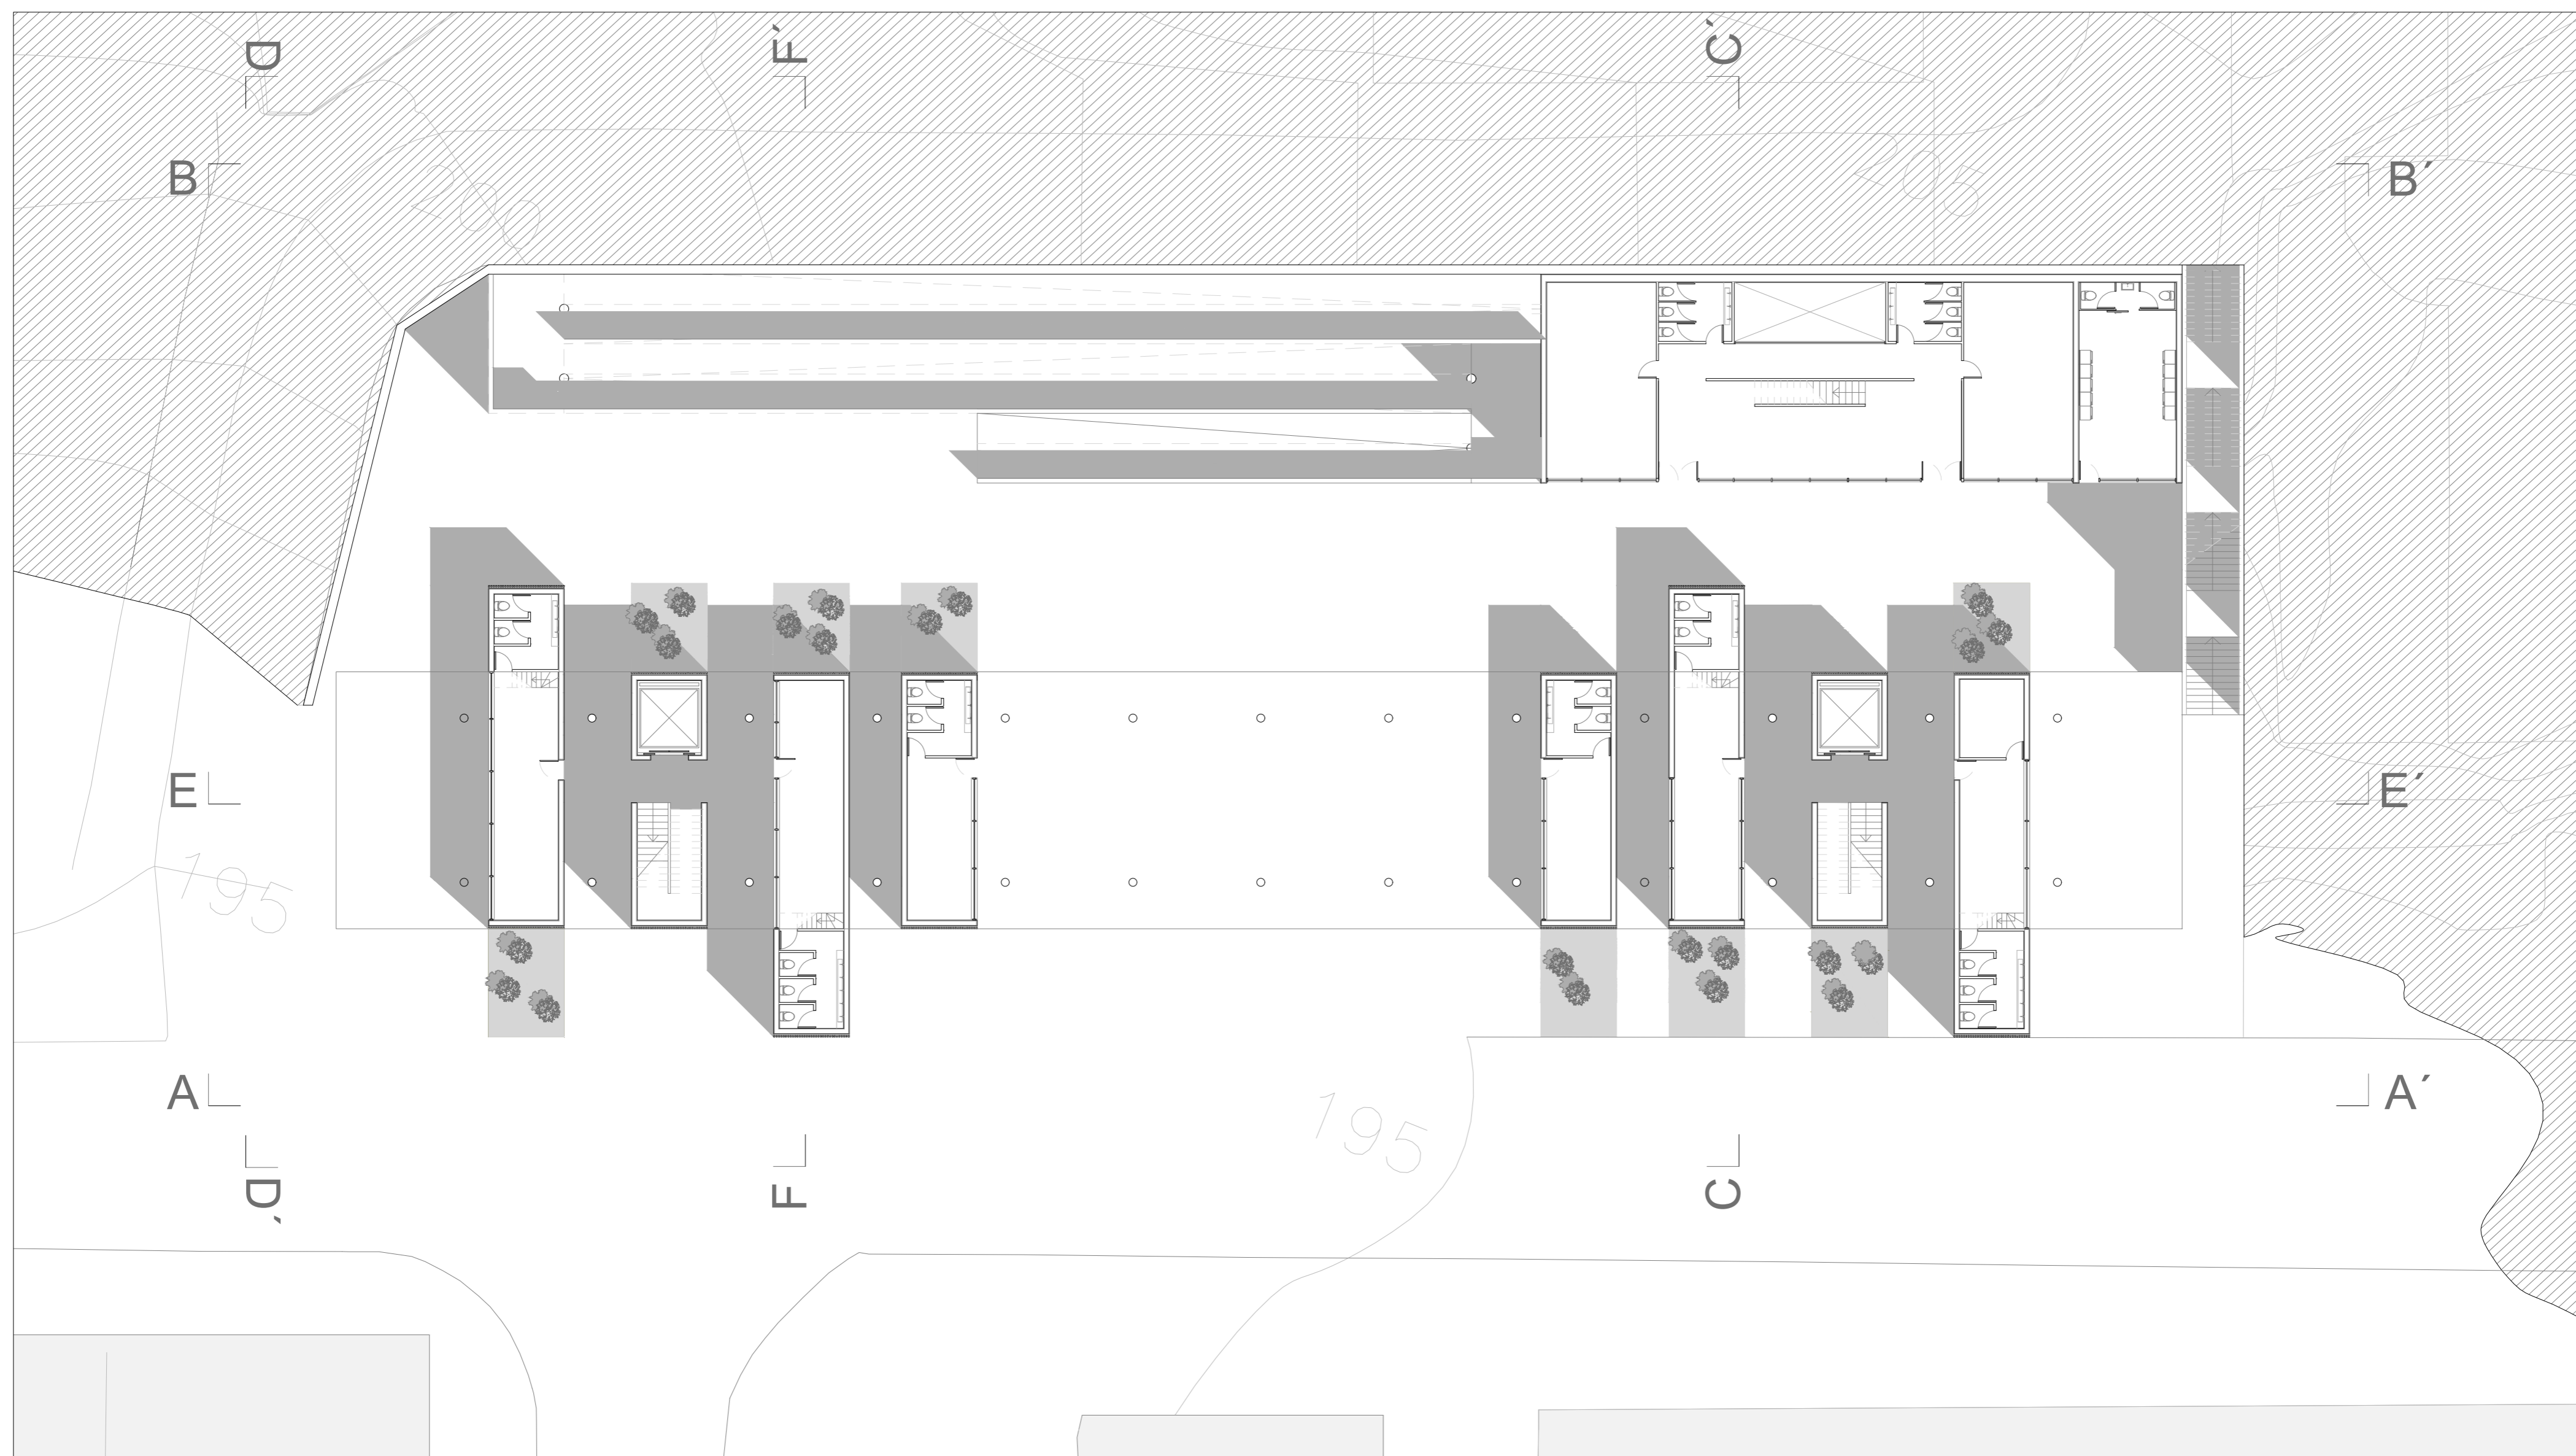

# 01

PLANTA DE APRESENTAÇÃO

PERFIL AA' - Rua Dr. Félix Alves Pereira

PERFIL CC'

PERFIL BB' - Rua Mira Sintra

PERFIL DD'

PLANTA PISO TÉRREO COTA 195

PLANTA PISO TIPO COTA 200

## LEGENDA

- LAVANDARIA
- ADMINISTRAÇÃO E MANUTENÇÃO
- PROTÓTIPOS
- SALA POLIVALENTE
- DEPÓSITOS/ ARRUMOS
- ACESSOS/ DISTRIBUIÇÃO
- COMÉRCIO/ SERVIÇOS

# 02

PLANTA PISO TÉRREO COTA 195

ALÇADO AA' - Rua Dr. Félix Alves Pereira

ALÇADO DD'

RENDER EXEMPLO PROTÓTIPO

# 03

PLANTA PISO TIPO COTA 200

ALÇADO BB' - Rua Mira Sintra

CORTE CC'

ESQUEMA 3D AGREGAÇÃO