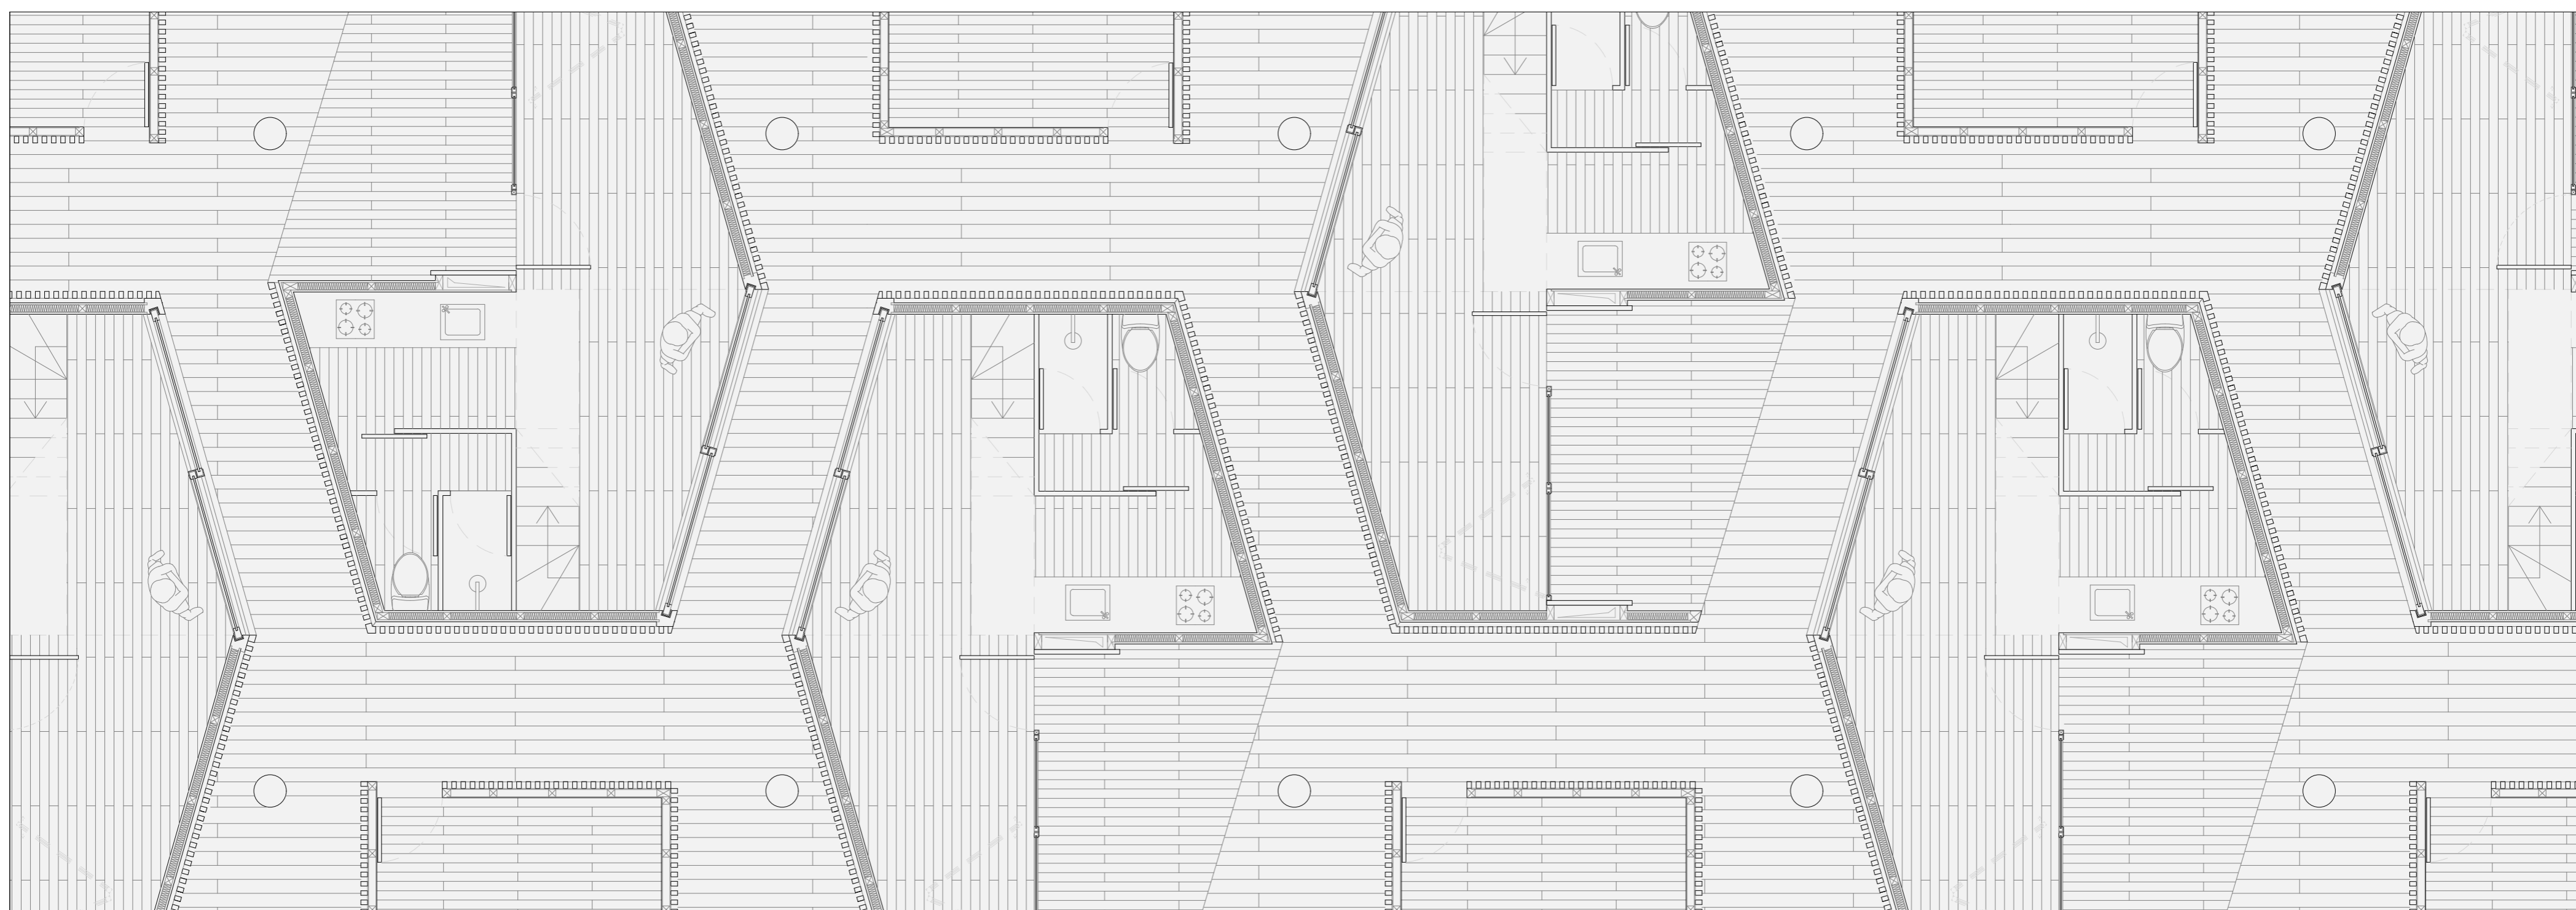

# 04

PLANTA PISO TIPO COTA 200

CORTE EE'

CORTE FF'

ESQUEMA 3D AGREGAÇÃO

# 05

PLANTA PISO TIPO | ESC. 1:50

ALÇADO | ESC. 1:50

CORTE | ESC. 1:50