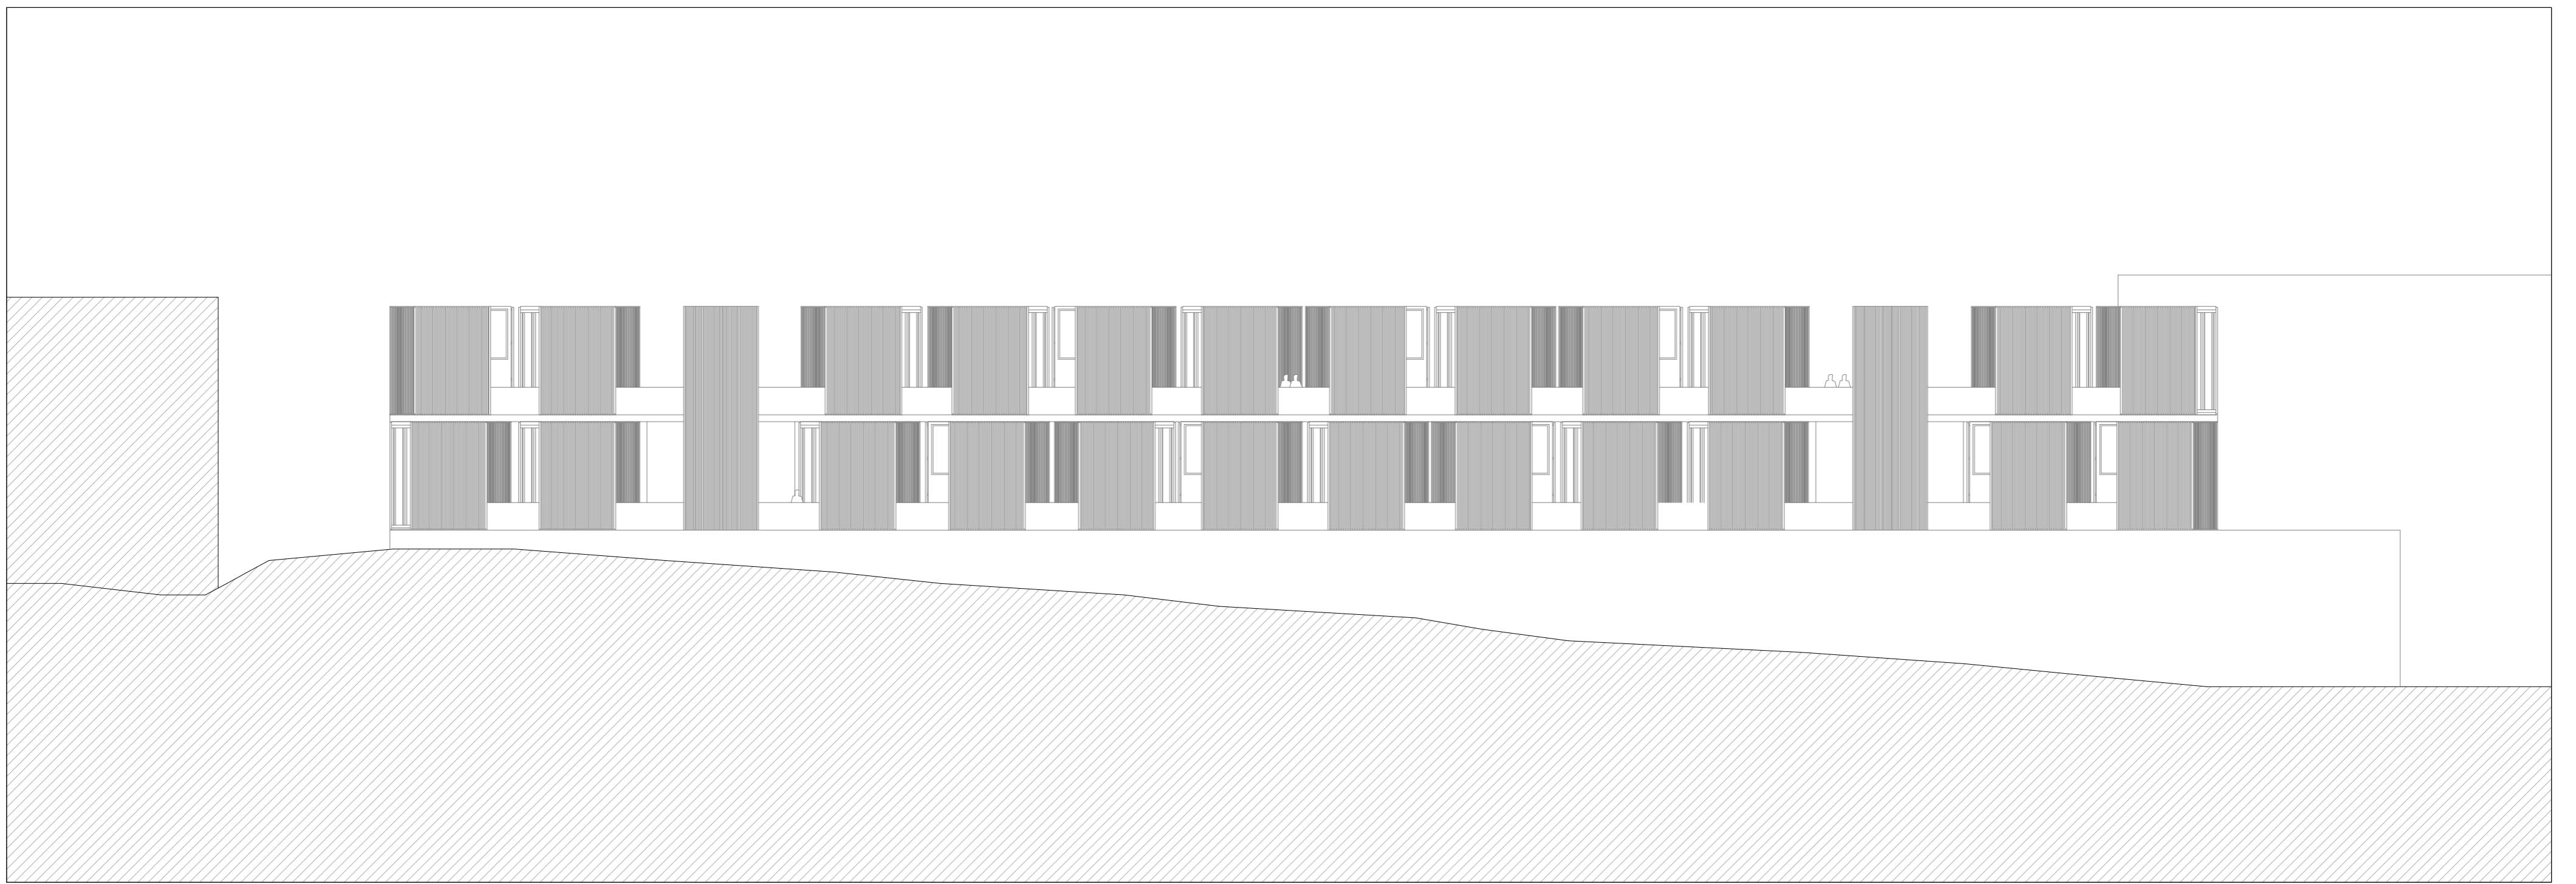

# 02

PLANTA PISO TÉRREO COTA 195

ALÇADO AA' - Rua Dr. Félix Alves Pereira

ALÇADO DD'

RENDER EXEMPLO PROTÓTIPO

# 03

PLANTA PISO TIPO COTA 200

ALÇADO BB' - Rua Mira Sintra

CORTE CC'

ESQUEMA 3D AGREGAÇÃO

# 04

PLANTA PISO TIPO COTA 200

CORTE EE'

CORTE FF'

ESQUEMA 3D AGREGAÇÃO

# 05

PLANTA PISO TIPO | ESC. 1:50

ALÇADO | ESC. 1:50

CORTE | ESC. 1:50