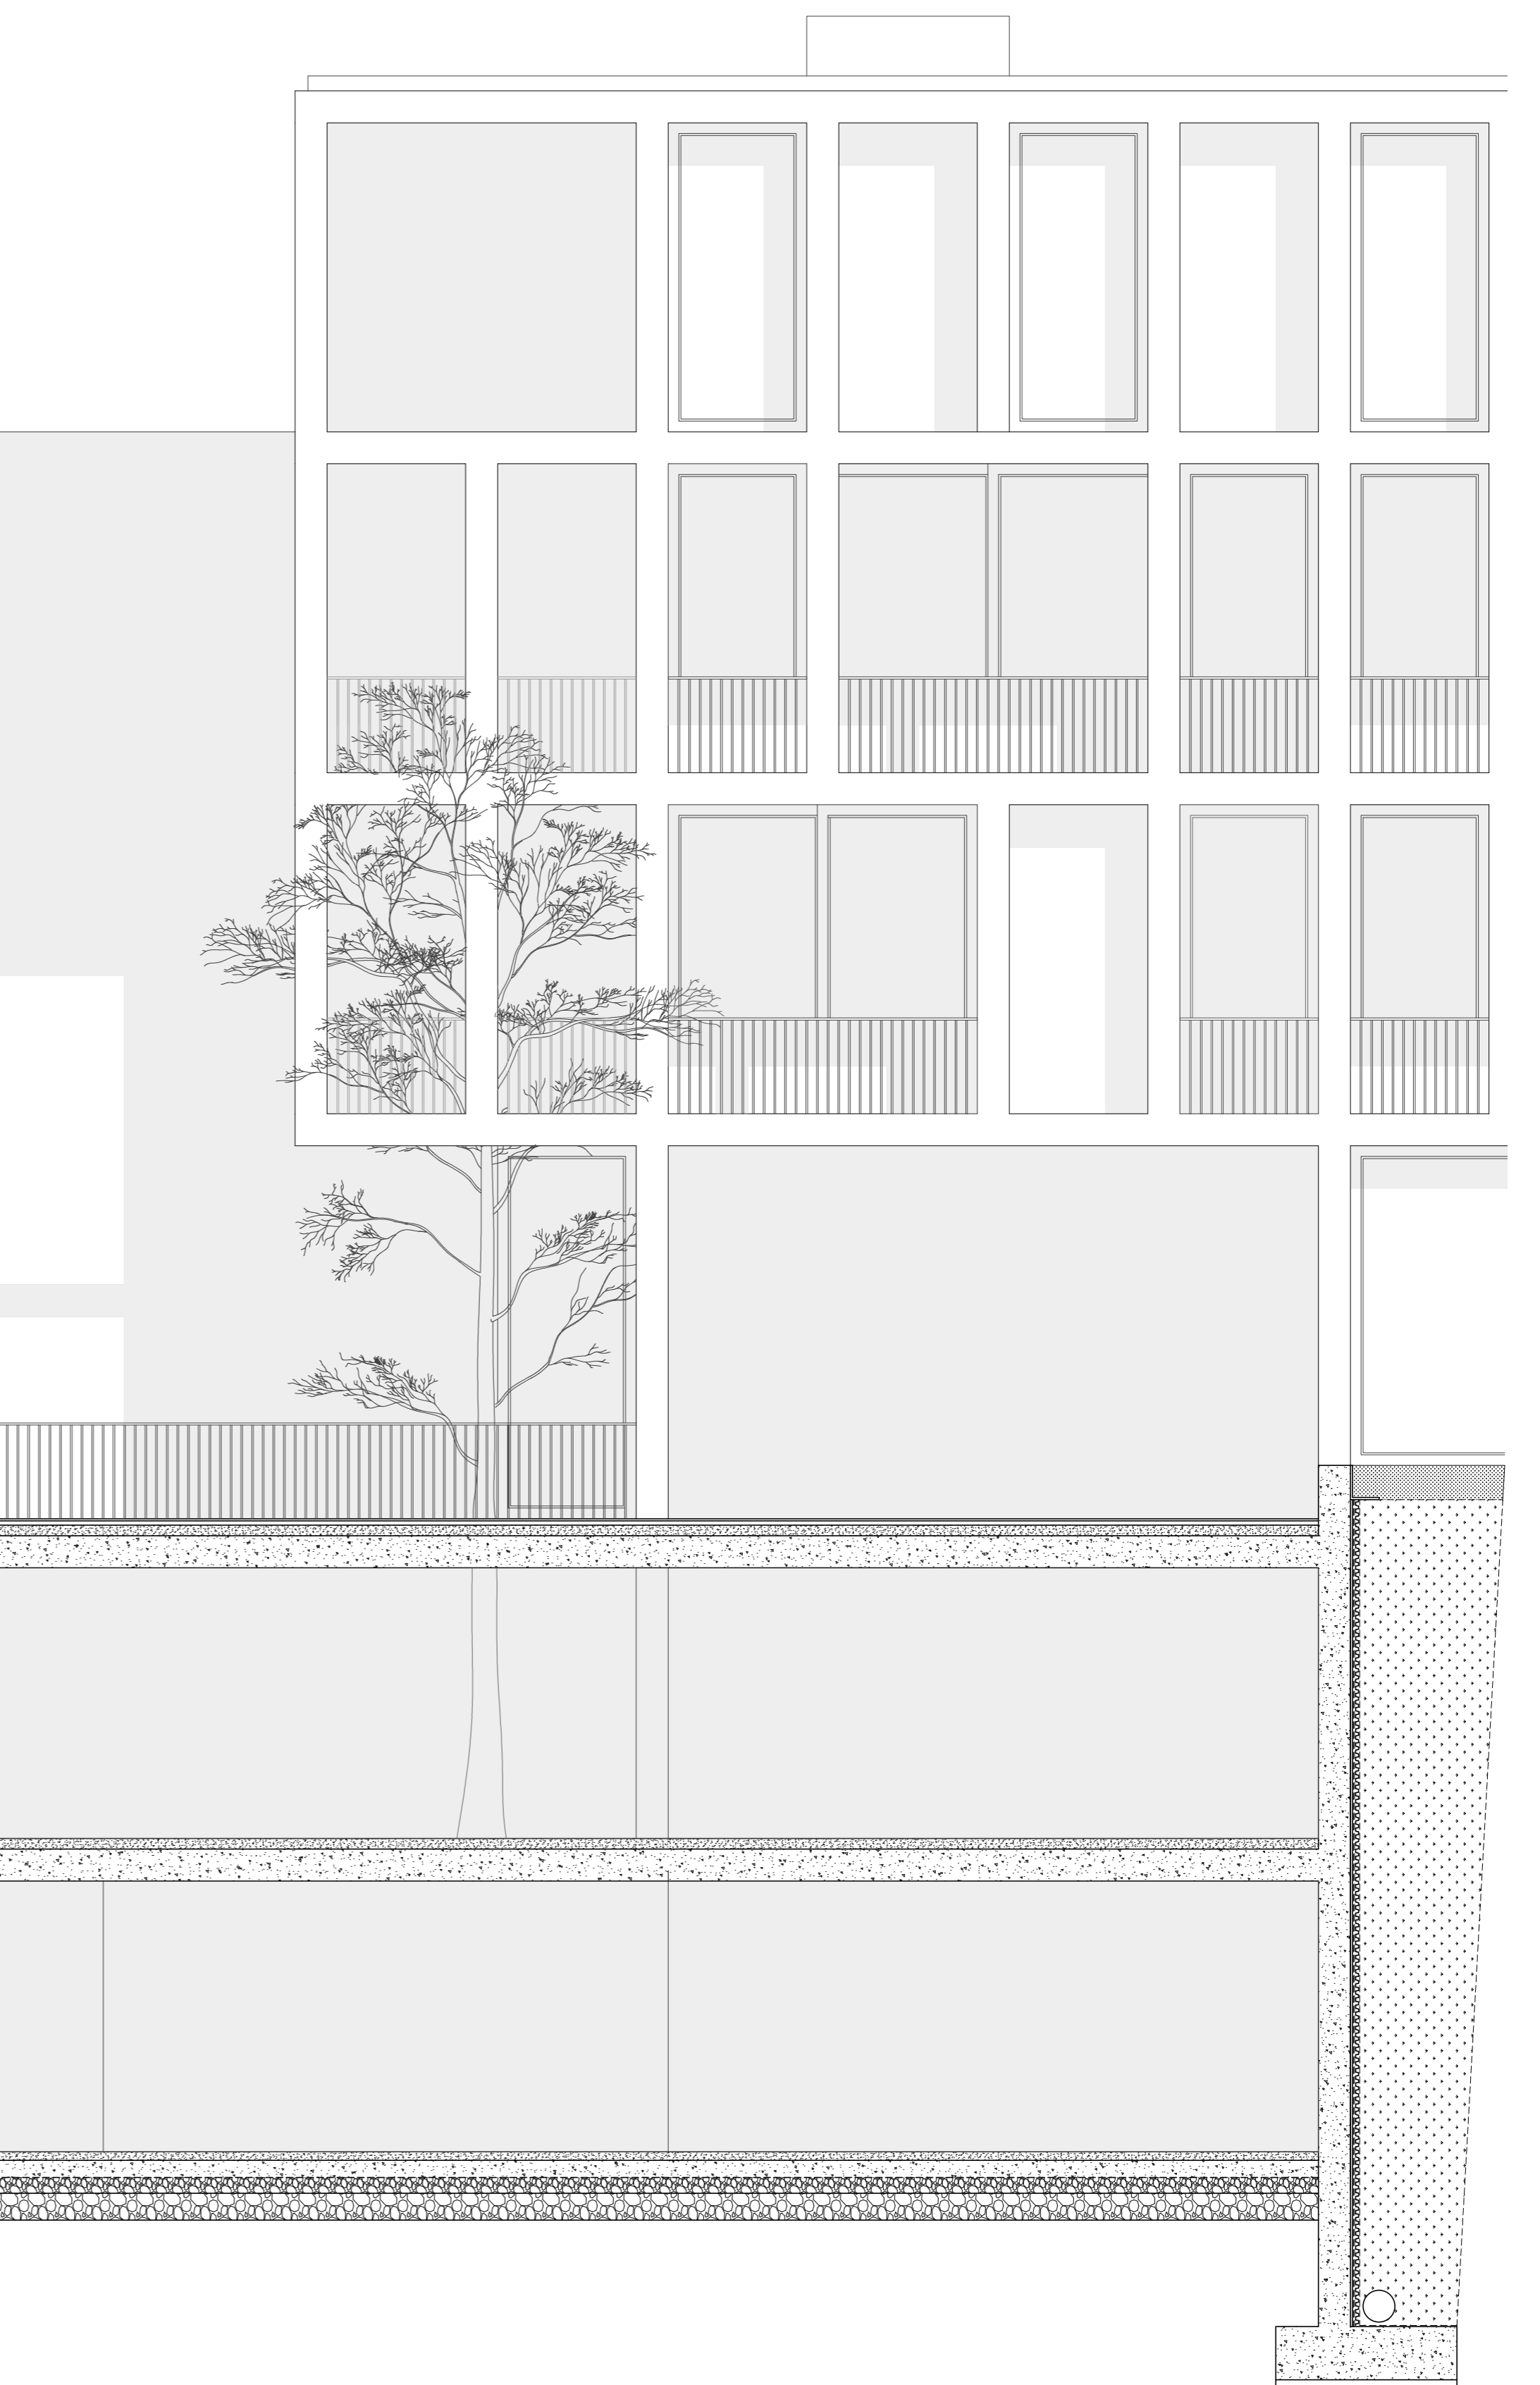

05 . HABITAÇÃO . escala 1:50 . Portela de Sintra

Faculdade de Arquitectura . Universidade de Lisboa
Mestrado Integrado em Arquitectura . Turma 3Aeng
Laboratório de Projecto III . 2020/2021
Docentes: Alessia Allegri . João Pedro Costa
Aluno: João Maria Bastos de Almeida

corte AA' | alçado poente