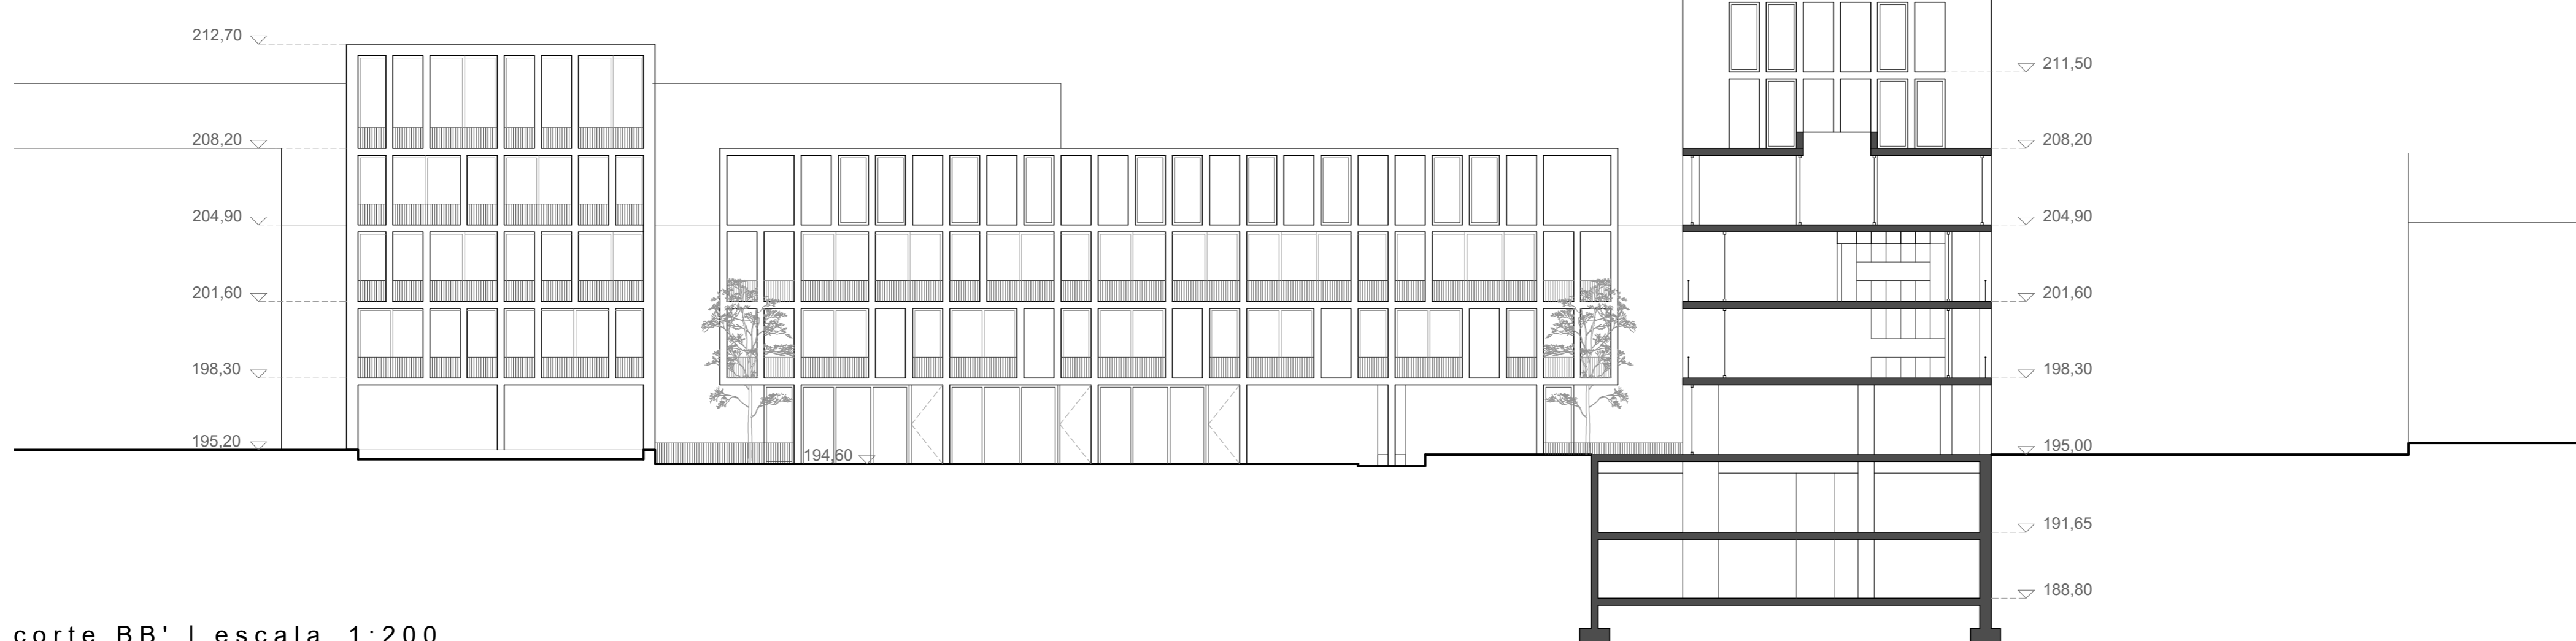

planta piso térreo | escala 1:200

■ jardim  
■ água

alçado norte | rua josé bento costa | escala 1:200

alçado nascente | rua dr. félix alves pereira | escala 1:200

# 03 . HABITAÇÃO . escala 1:200 . Portela de Sintra

Faculdade de Arquitectura . Universidade de Lisboa  
Mestrado Integrado em Arquitectura . Turma 3Aeng  
Laboratório de Projecto III . 2020/2021  
Docentes: Alessia Allegri . João Pedro Costa  
Aluno: João Maria Bastos de Almeida

planta segundo piso | escala 1:200

corte AA' | escala 1:200

corte BB' | escala 1:200