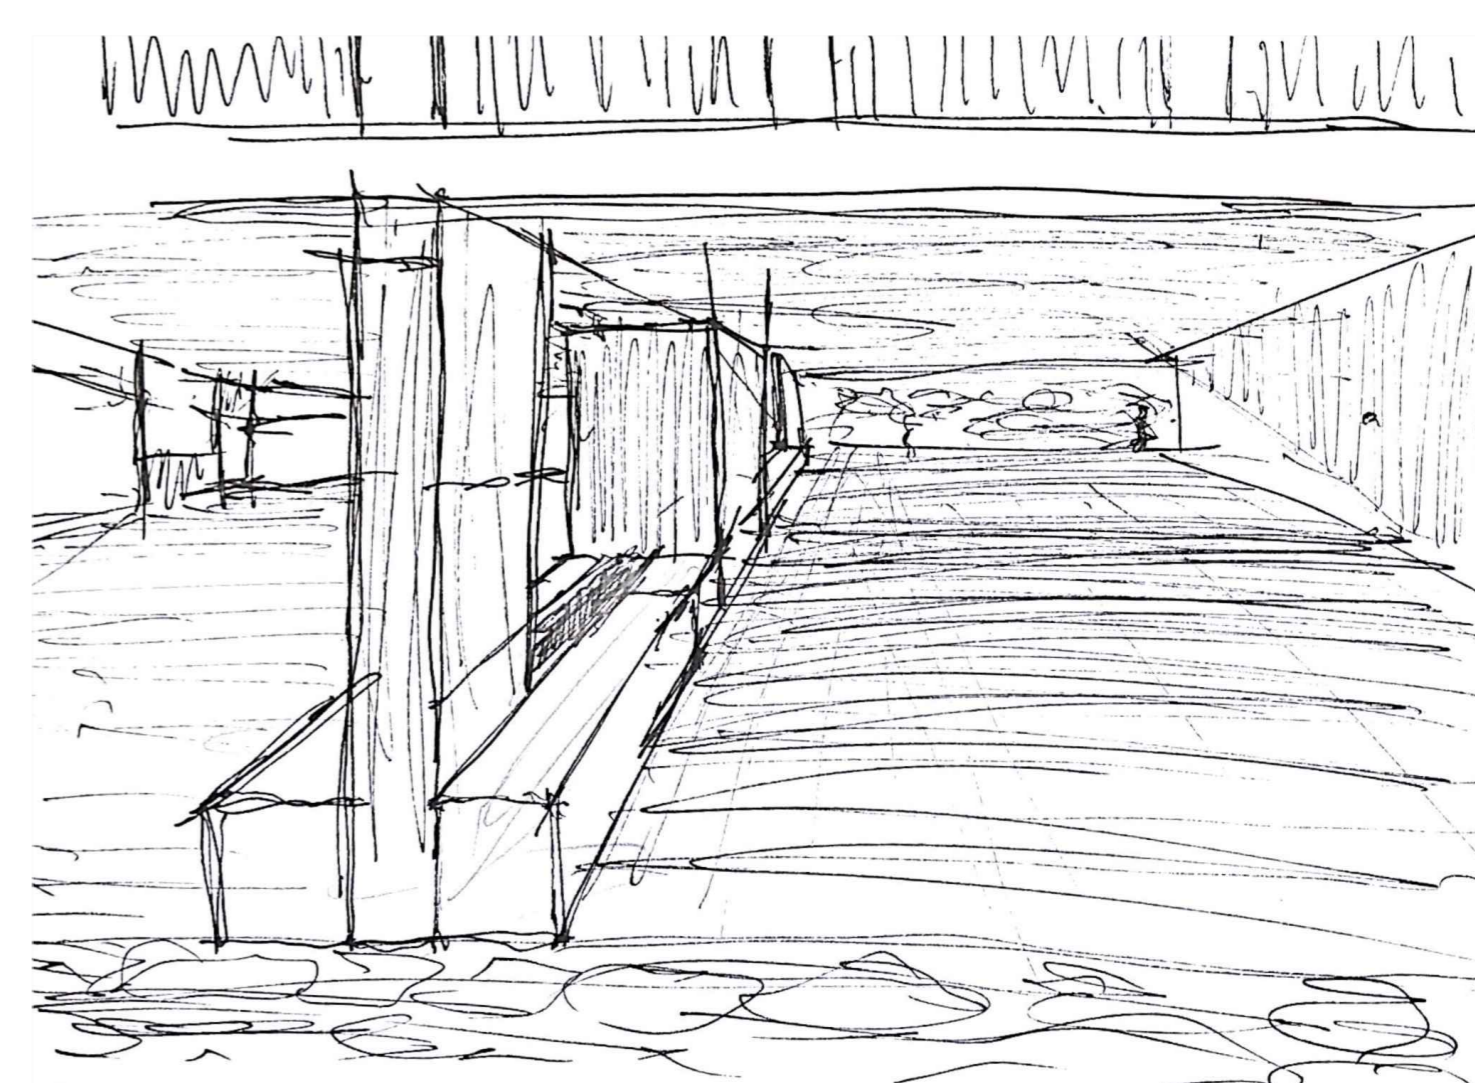

corte BB' | escala 1:200