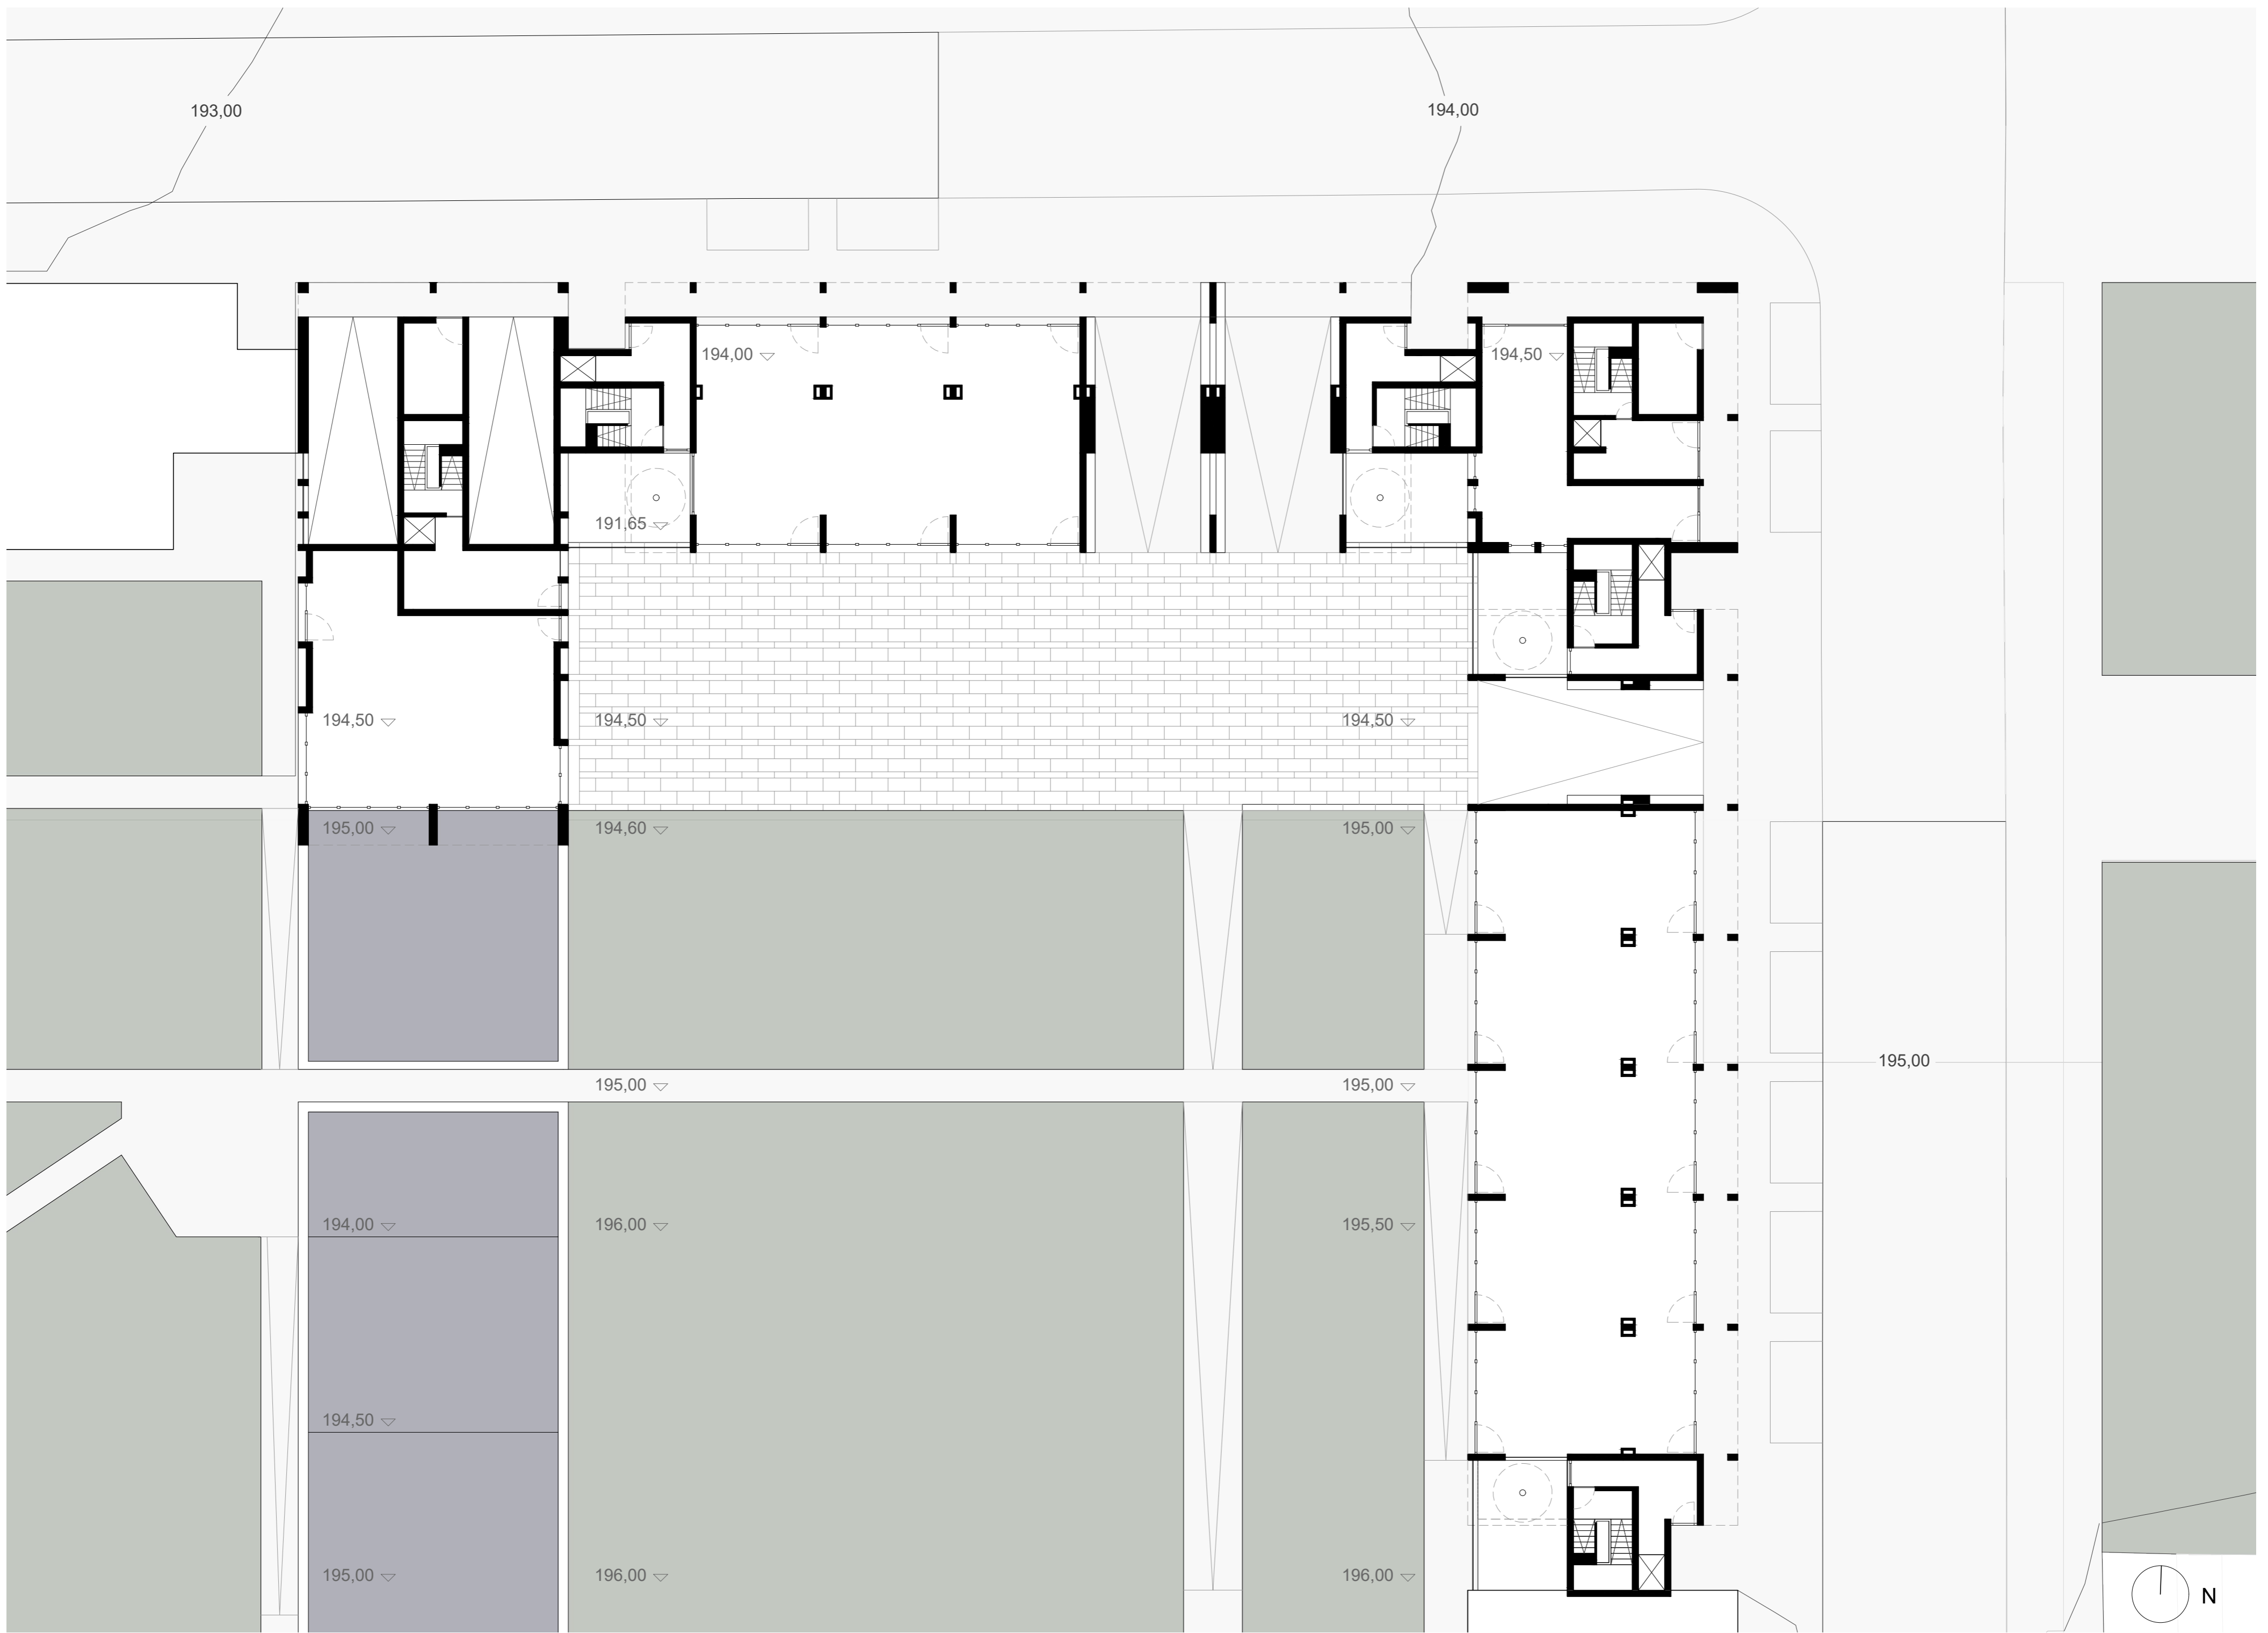

planta geral de enquadramento | escala 1:500

alçado nascente esquemático | escala 1:500

corte transversal esquemático | escala 1:500

# 02 . HABITAÇÃO . escala 1:200 . Portela de Sintra

Faculdade de Arquitectura . Universidade de Lisboa  
Mestrado Integrado em Arquitectura . Turma 3Aeng  
Laboratório de Projecto III . 2020/2021  
Docentes: Alessia Allegri . João Pedro Costa  
Aluno: João Maria Bastos de Almeida

planta piso térreo | escala 1:200

■ jardim  
■ água

alçado norte | rua josé bento costa | escala 1:200

alçado nascente | rua dr. félix alves pereira | escala 1:200