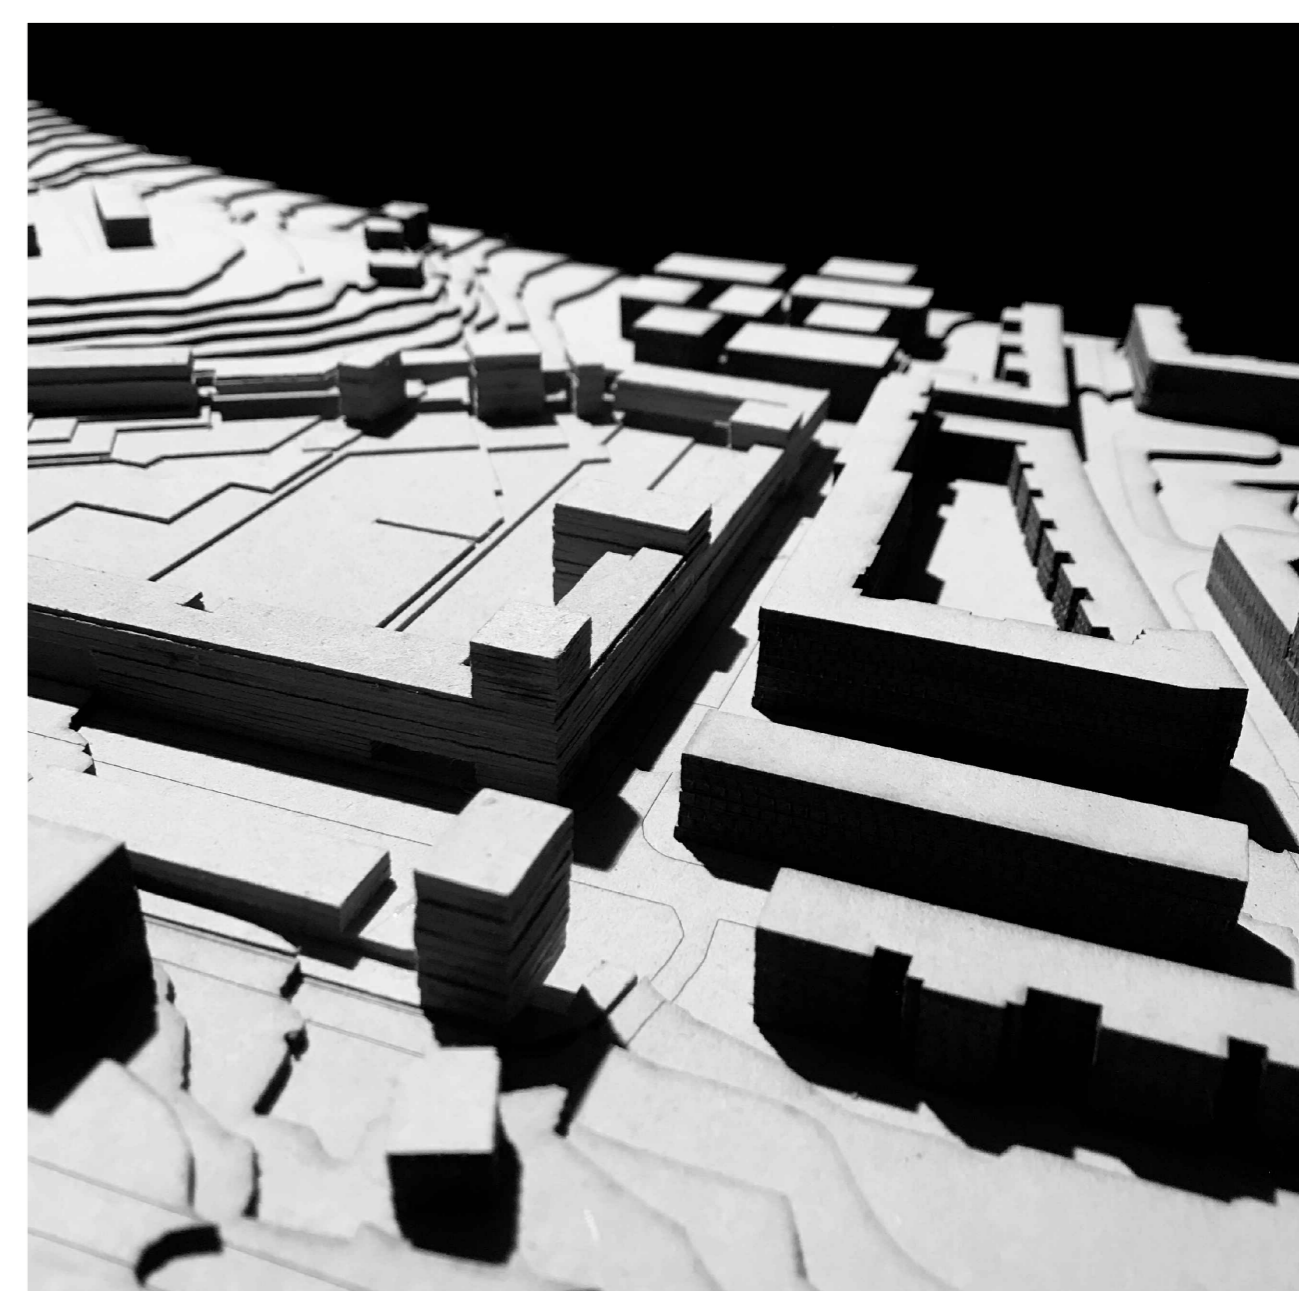

# 01 . HABITAÇÃO . escala 1:500 . Portela de Sintra

Faculdade de Arquitectura . Universidade de Lisboa  
Mestrado Integrado em Arquitectura . Turma 3Aeng  
Laboratório de Projecto III . 2020/2021  
Docentes: Alessia Allegri . João Pedro Costa  
Aluno: João Maria Bastos de Almeida

planta geral de enquadramento | escala 1:500

alçado nascente esquemático | escala 1:500

corte transversal esquemático | escala 1:500