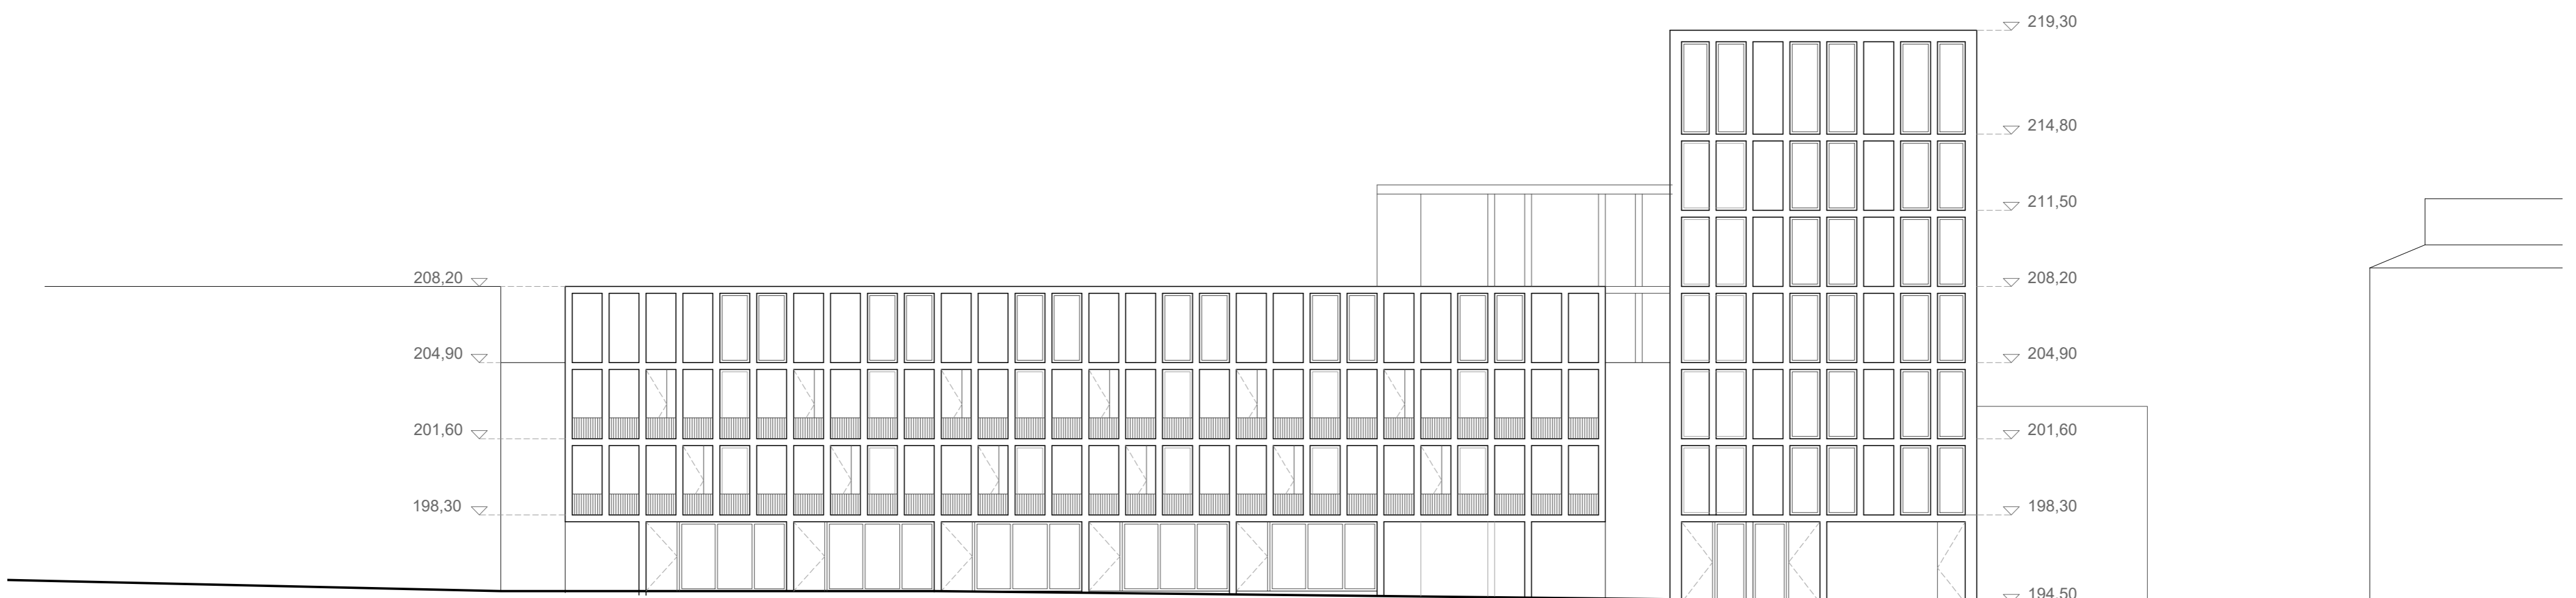

# 02 . HABITAÇÃO . escala 1:200 . Portela de Sintra

Faculdade de Arquitectura . Universidade de Lisboa  
Mestrado Integrado em Arquitectura . Turma 3Aeng  
Laboratório de Projecto III . 2020/2021  
Docentes: Alessia Allegri . João Pedro Costa  
Aluno: João Maria Bastos de Almeida

planta piso térreo | escala 1:200

■ jardim  
■ água

alçado norte | rua josé bento costa | escala 1:200

alçado nascente | rua dr. félix alves pereira | escala 1:200

# 03 . HABITAÇÃO . escala 1:200 . Portela de Sintra

Faculdade de Arquitectura . Universidade de Lisboa  
Mestrado Integrado em Arquitectura . Turma 3Aeng  
Laboratório de Projecto III . 2020/2021  
Docentes: Alessia Allegri . João Pedro Costa  
Aluno: João Maria Bastos de Almeida