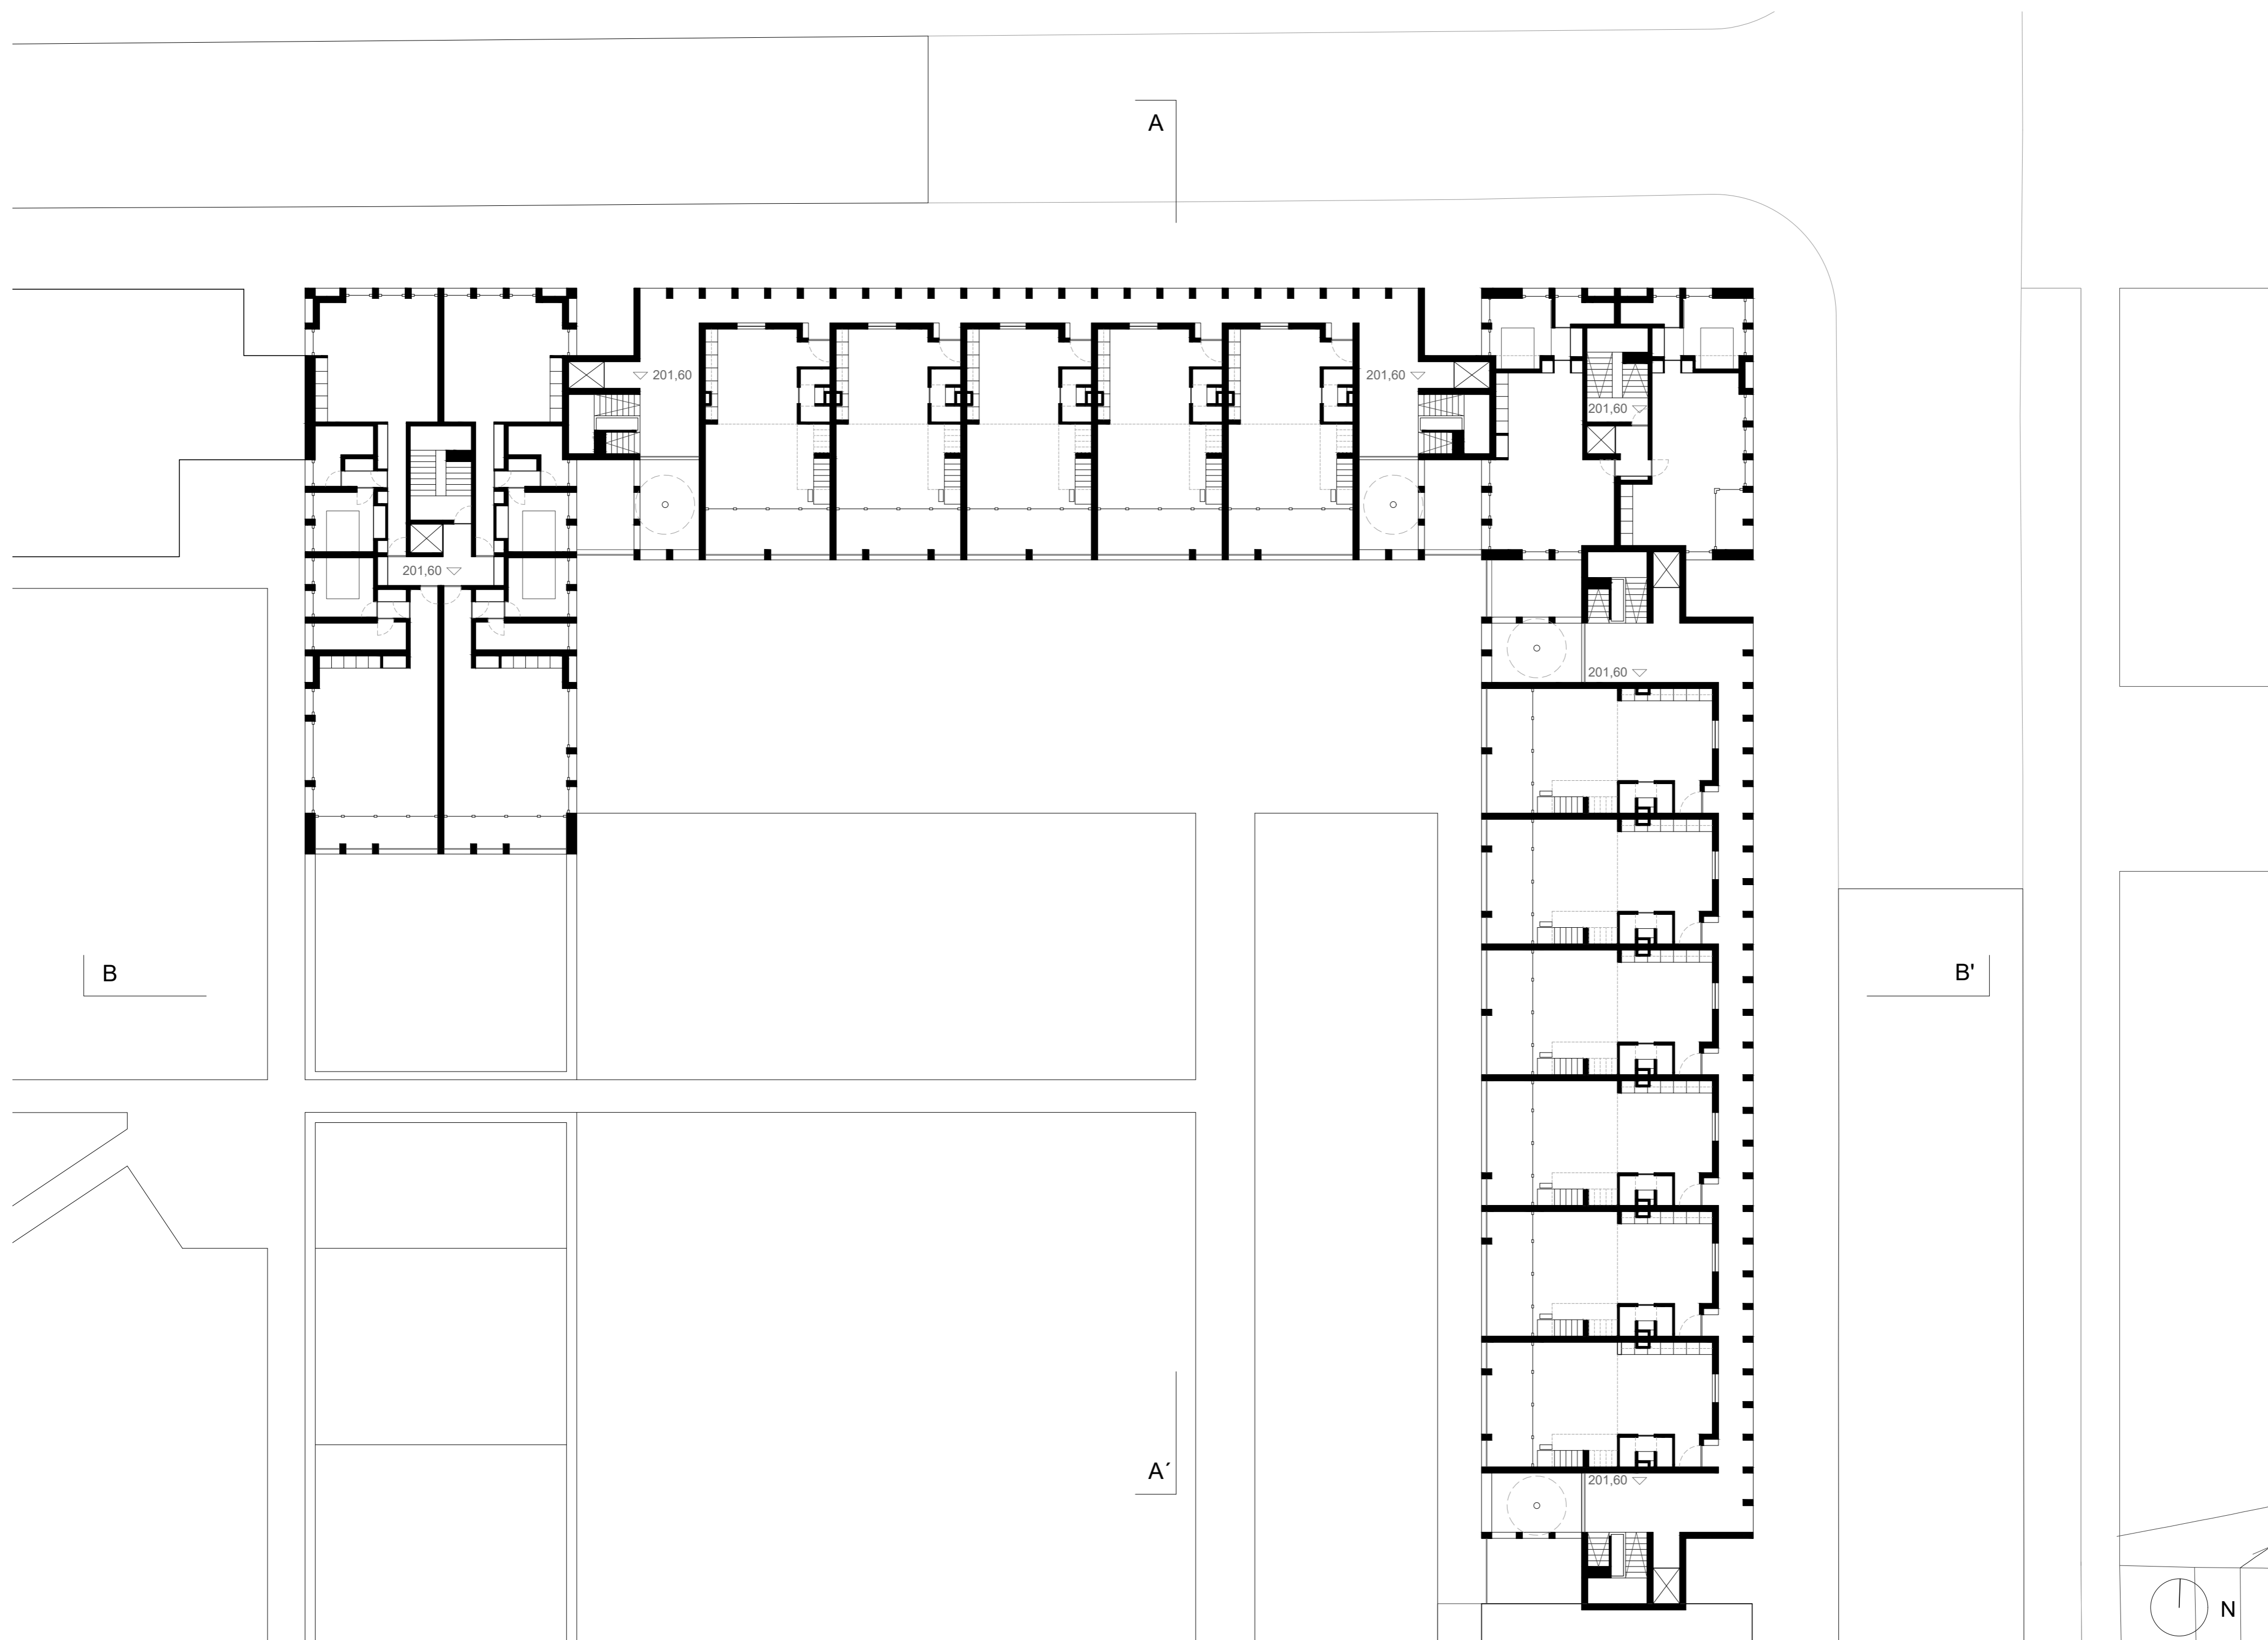

03 . HABITAÇÃO . escala 1:200 . Portela de Sintra

Faculdade de Arquitectura . Universidade de Lisboa
Mestrado Integrado em Arquitectura . Turma 3Aeng
Laboratório de Projecto III . 2020/2021
Docentes: Alessia Allegri . João Pedro Costa
Aluno: João Maria Bastos de Almeida

planta segundo piso | escala 1:200