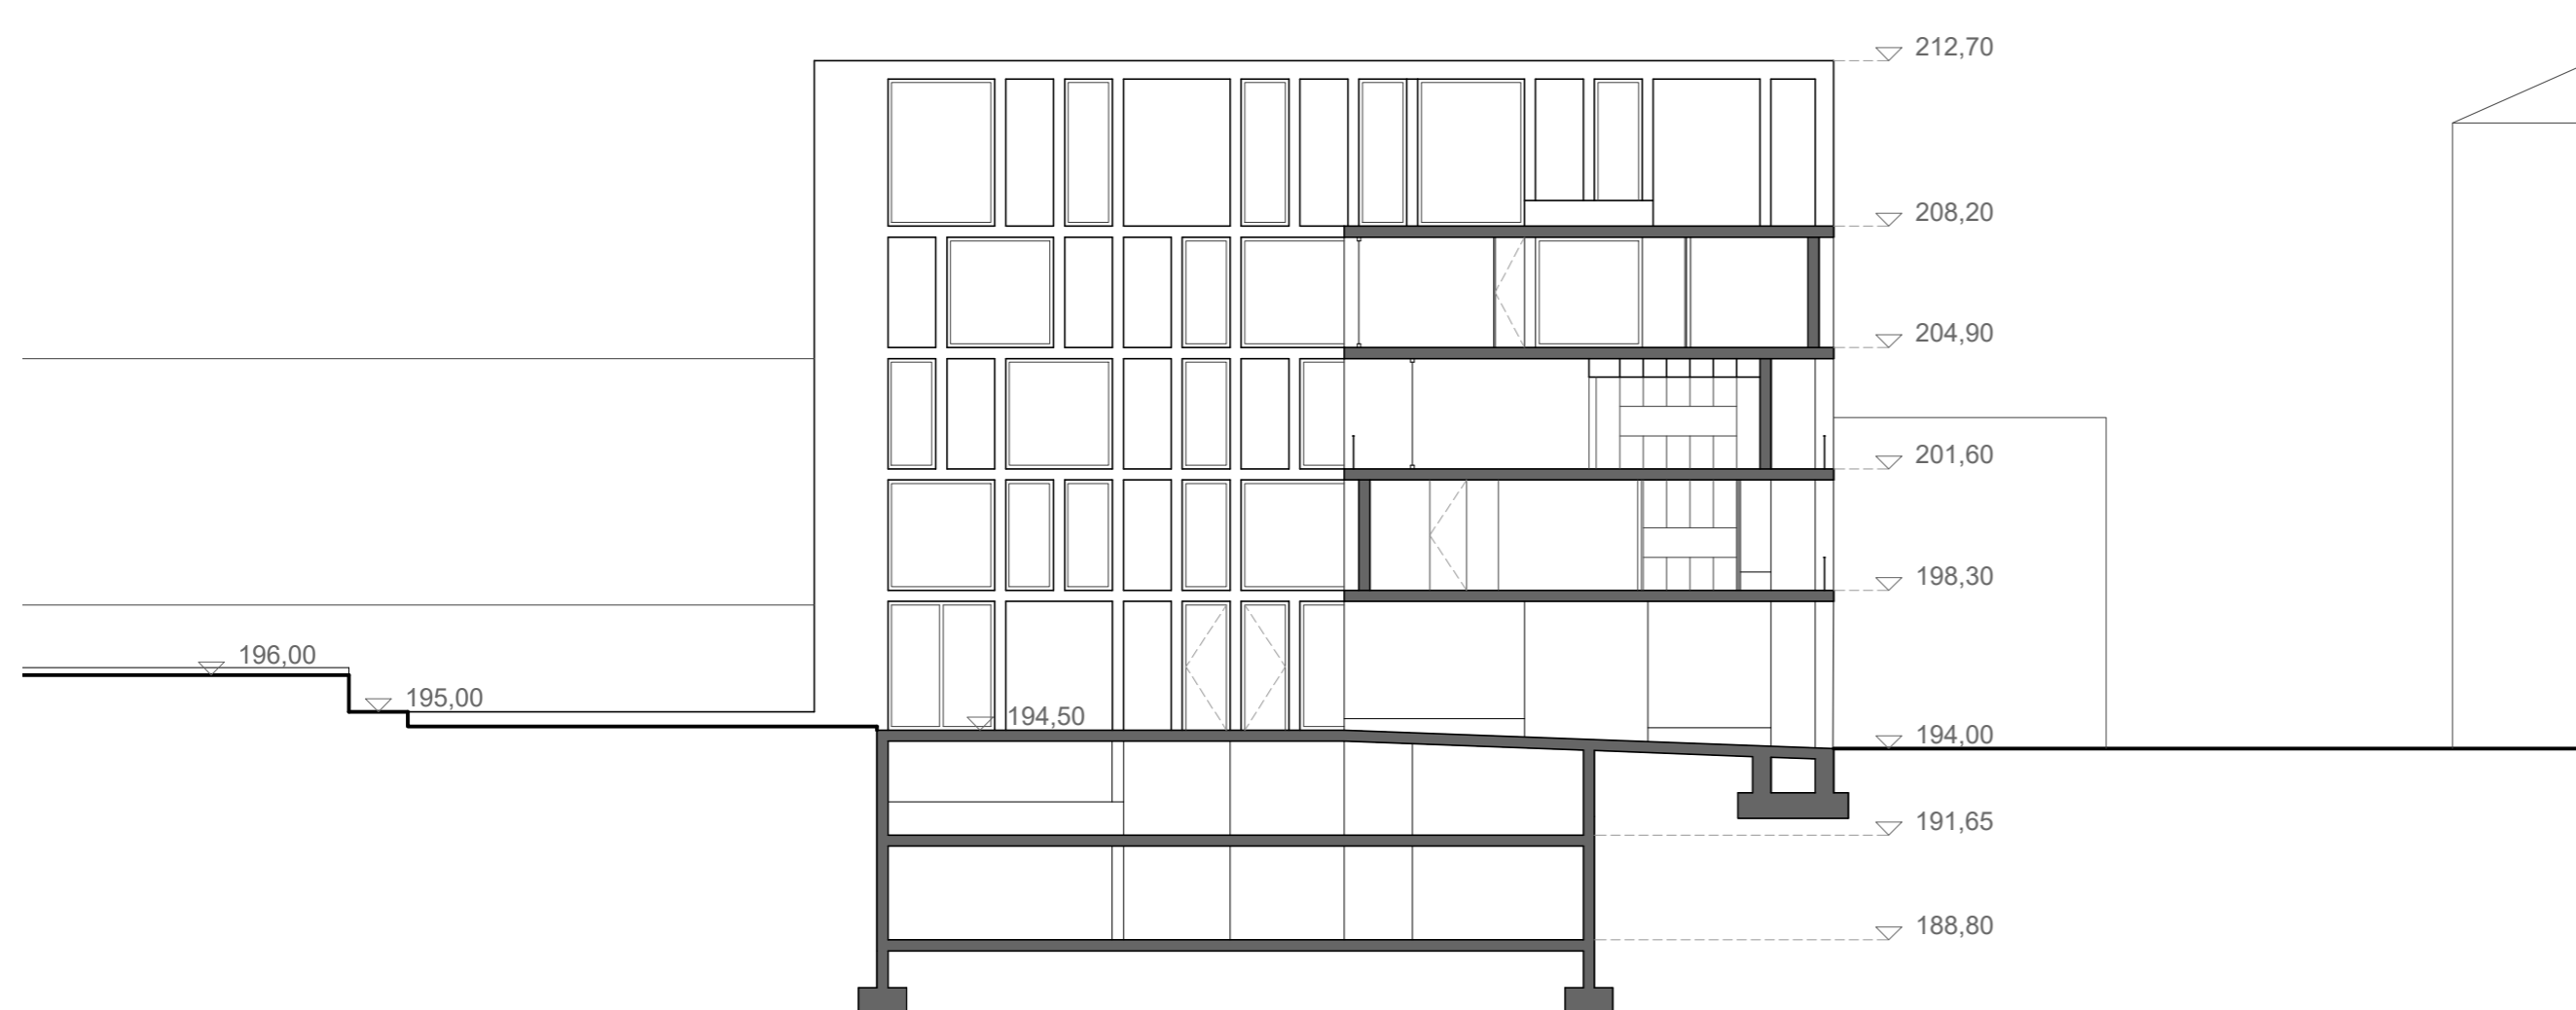

planta piso térreo | escala 1:200

■ jardim  
■ água

alçado norte | rua josé bento costa | escala 1:200

alçado nascente | rua dr. félix alves pereira | escala 1:200

# 03 . HABITAÇÃO . escala 1:200 . Portela de Sintra

Faculdade de Arquitectura . Universidade de Lisboa  
Mestrado Integrado em Arquitectura . Turma 3Aeng  
Laboratório de Projecto III . 2020/2021  
Docentes: Alessia Allegri . João Pedro Costa  
Aluno: João Maria Bastos de Almeida

planta segundo piso | escala 1:200

corte AA' | escala 1:200

corte BB' | escala 1:200