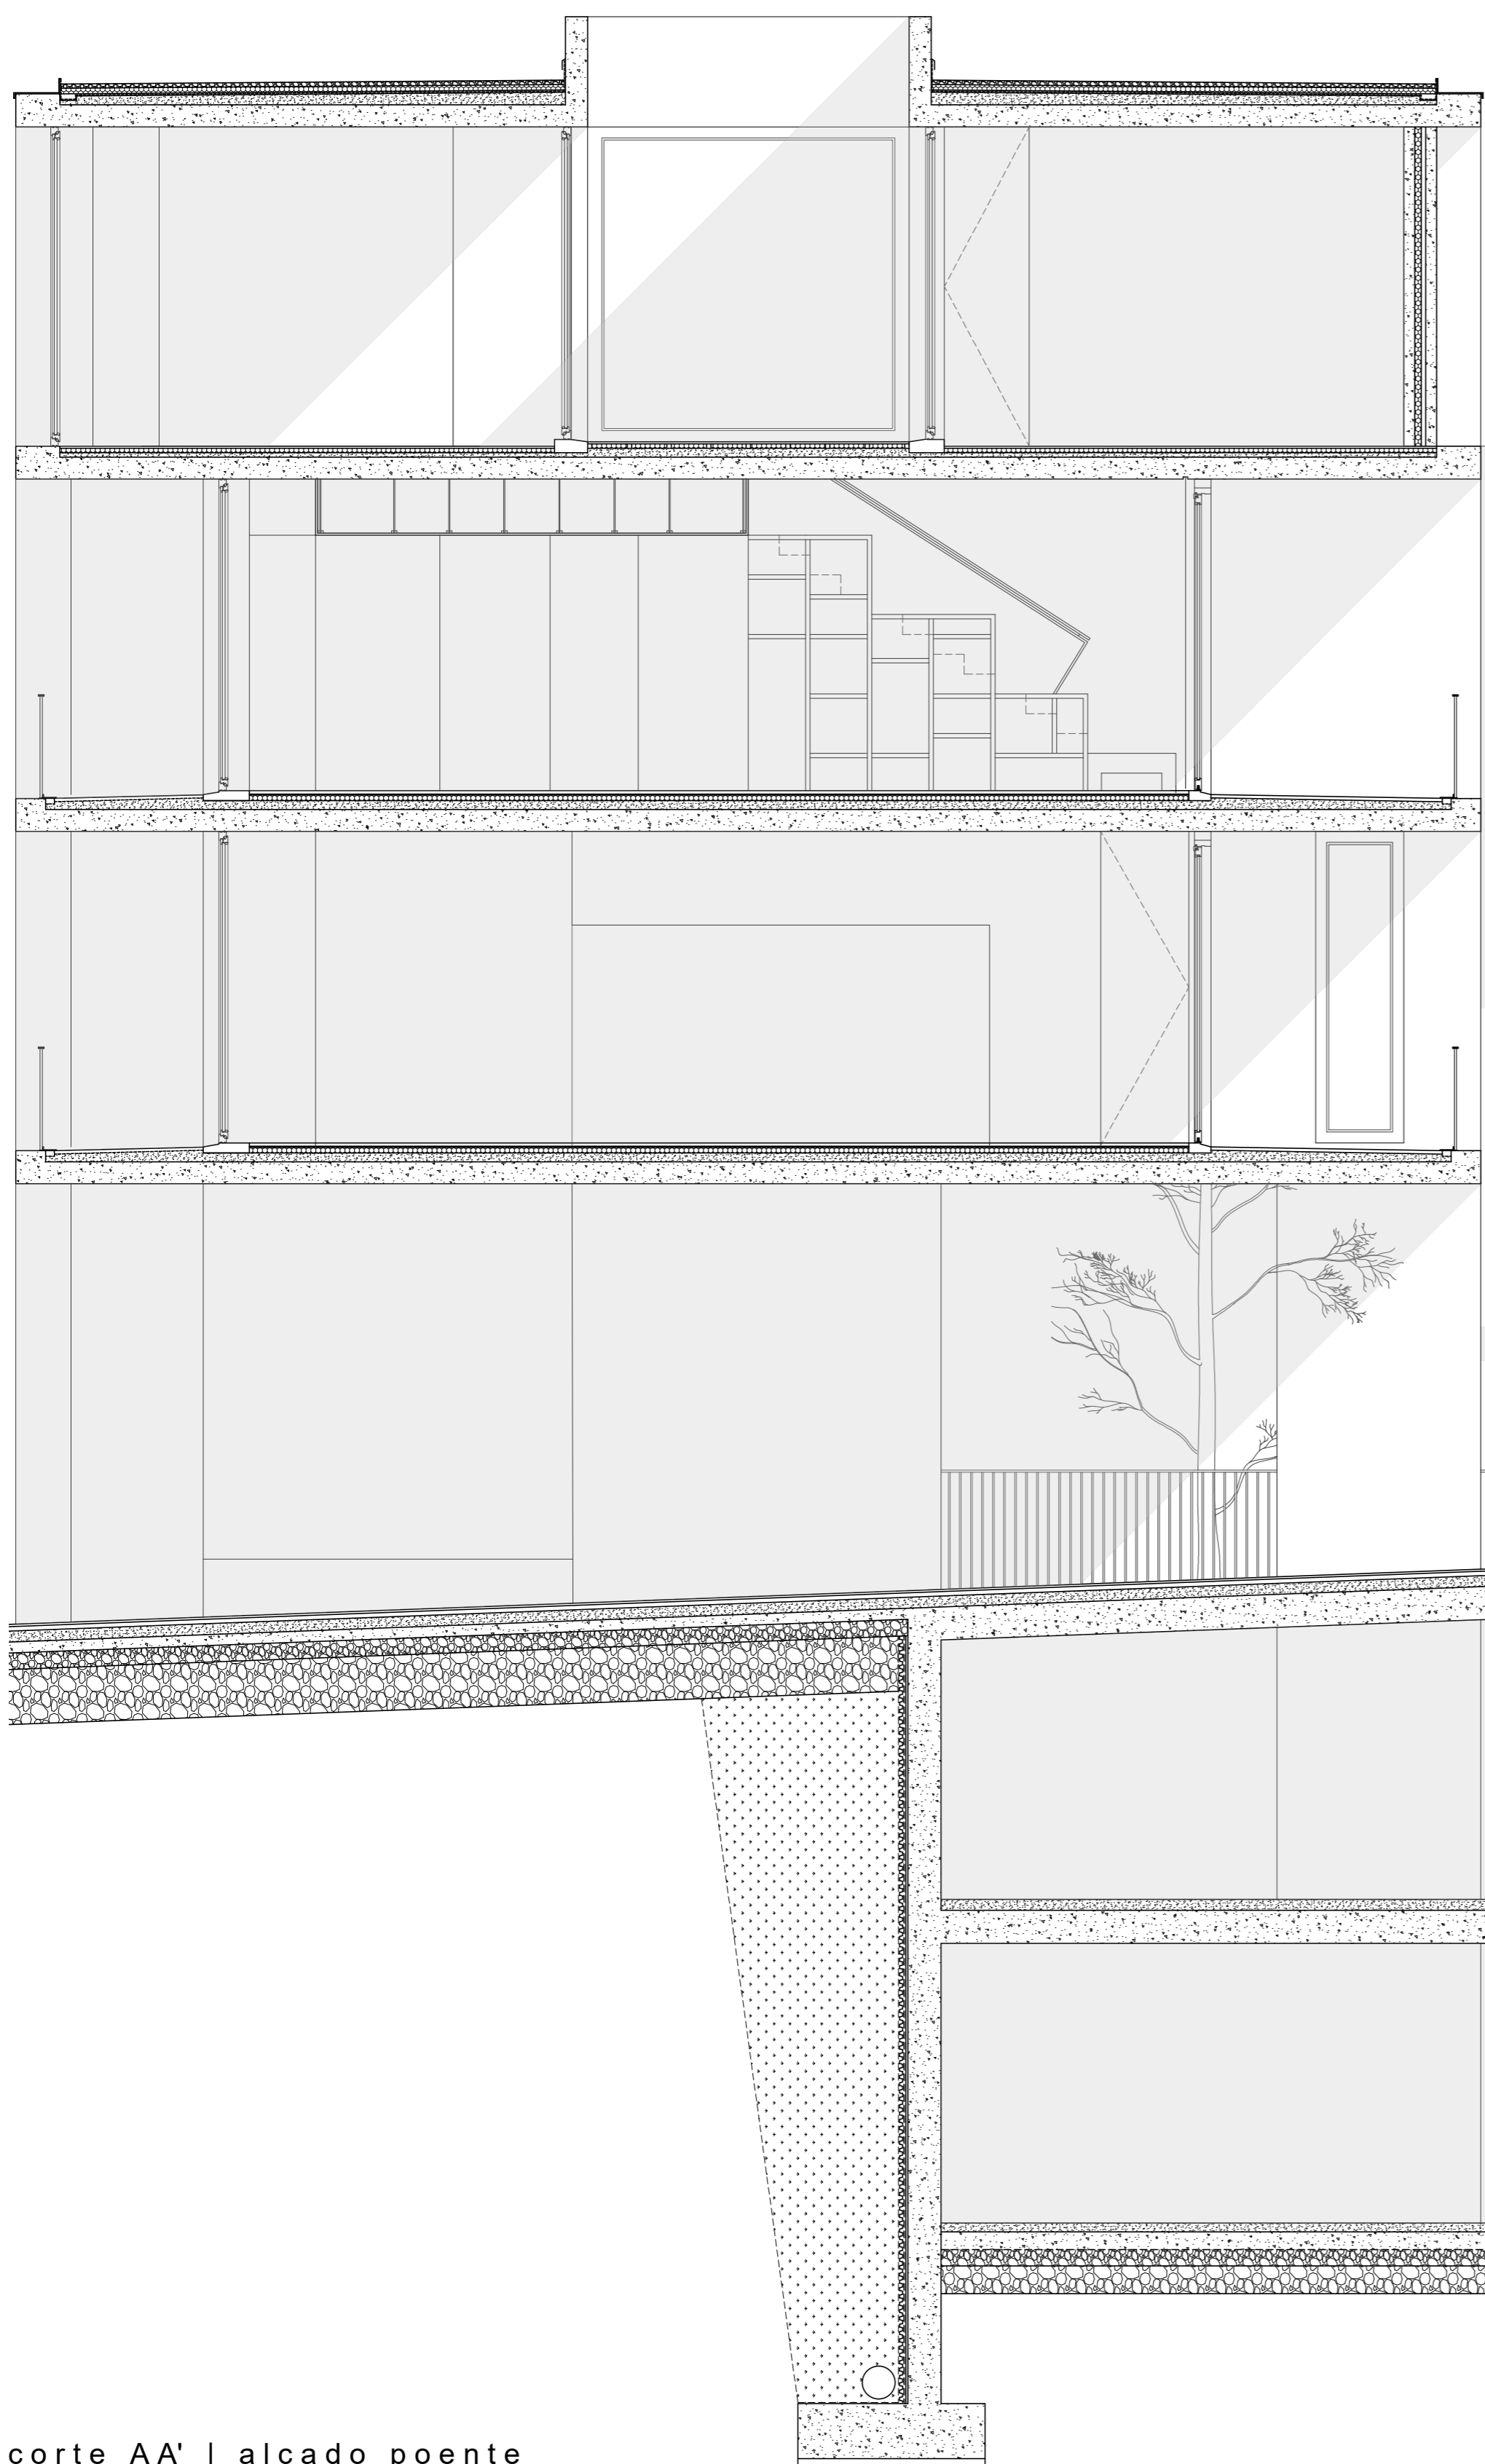

05 . HABITAÇÃO . escala 1:50 . Portela de Sintra

Faculdade de Arquitectura . Universidade de Lisboa
Mestrado Integrado em Arquitectura . Turma 3Aeng
Laboratório de Projecto III . 2020/2021
Docentes: Alessia Allegri . João Pedro Costa
Aluno: João Maria Bastos de Almeida

corte AA' | alçado poente