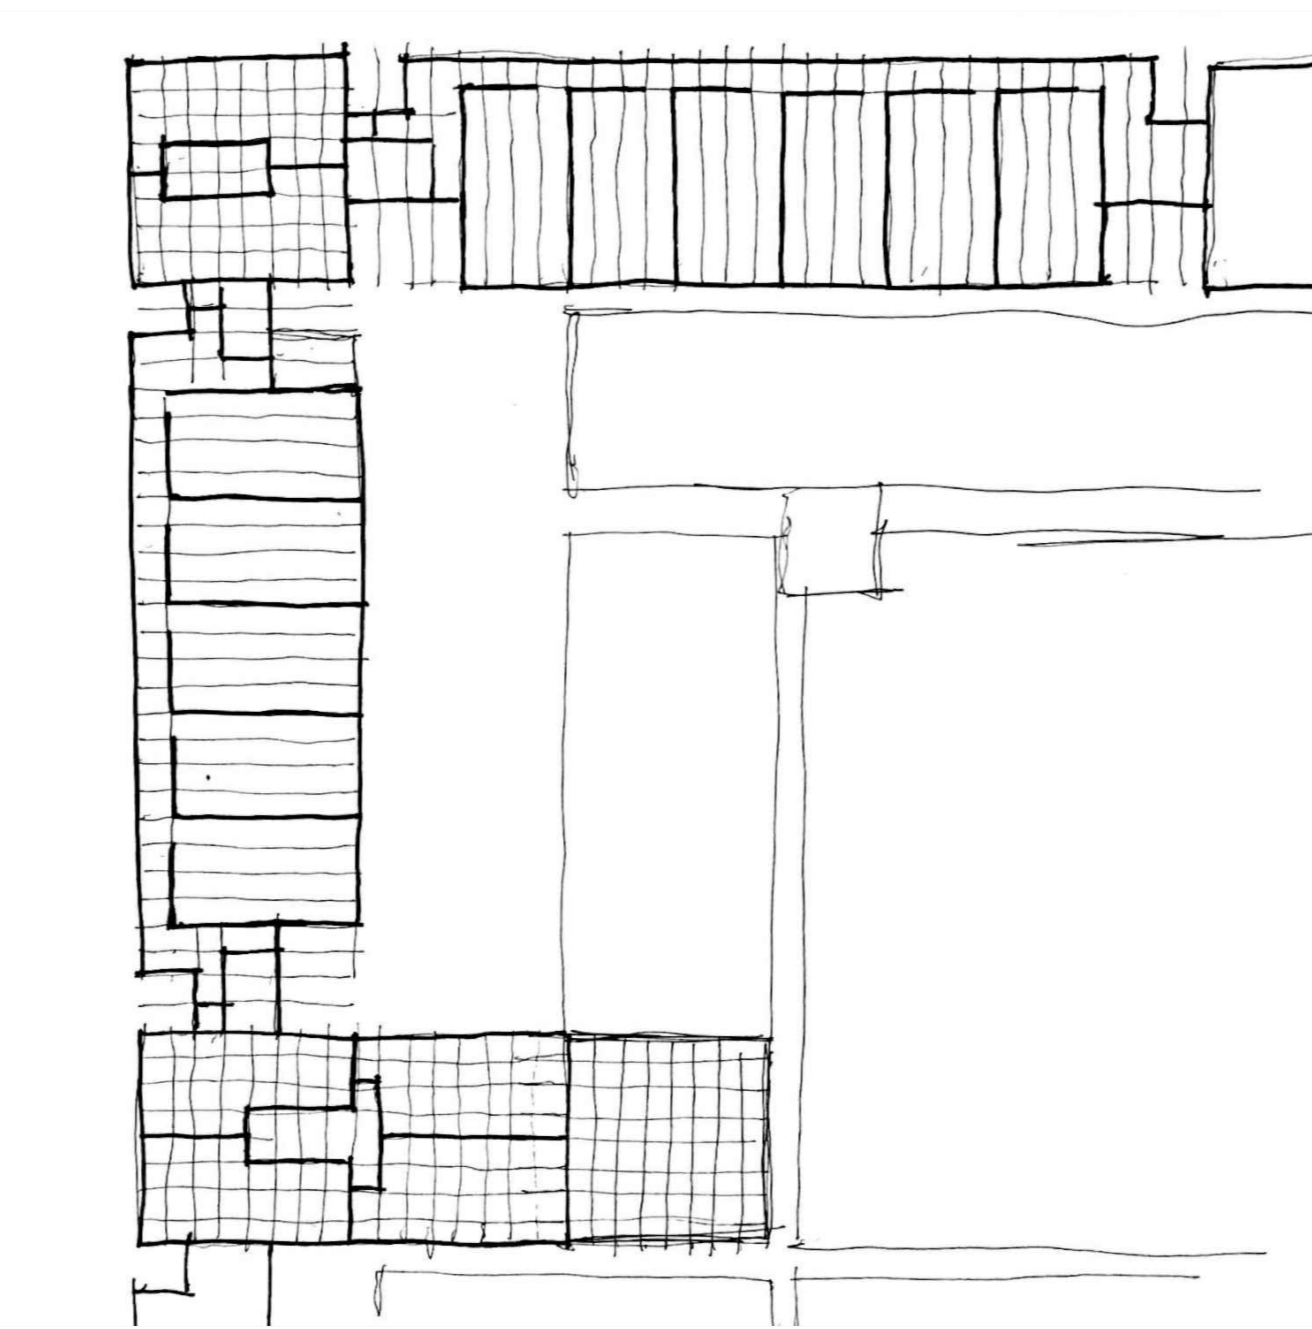

04 . HABITAÇÃO . escala 1:200 . Portela de Sintra

Faculdade de Arquitectura . Universidade de Lisboa
Mestrado Integrado em Arquitectura . Turma 3Aeng
Laboratório de Projecto III . 2020/2021
Docentes: Alessia Allegri . João Pedro Costa
Aluno: João Maria Bastos de Almeida