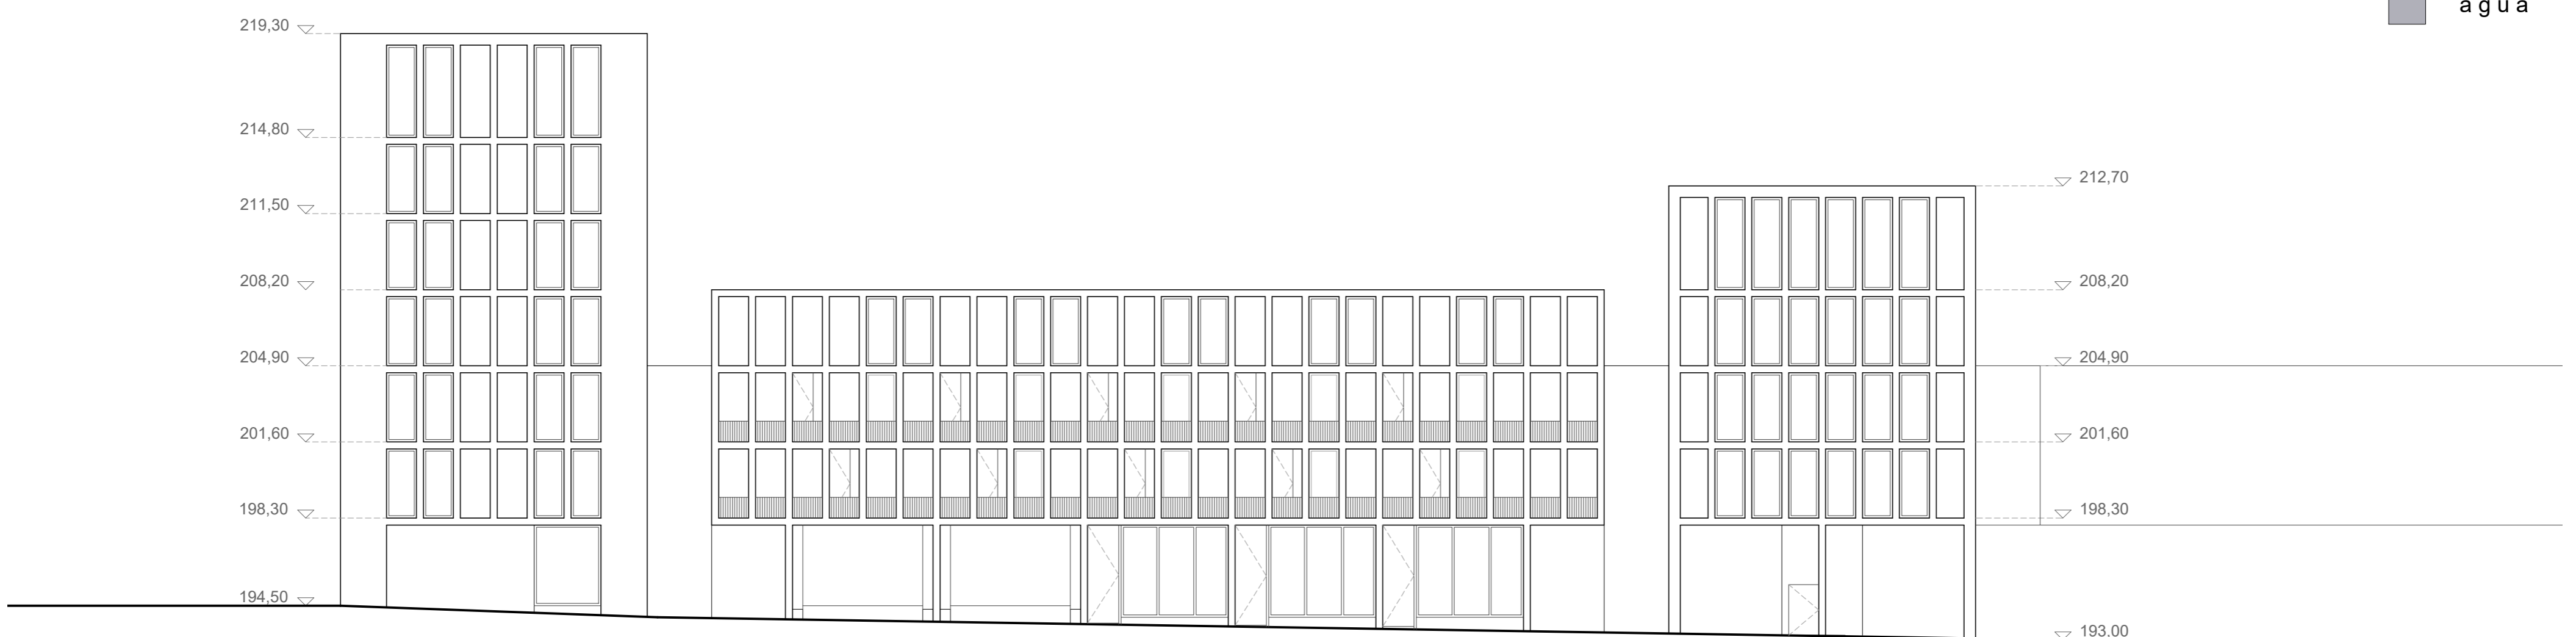

planta geral de enquadramento | escala 1:500

alçado nascente esquemático | escala 1:500

corte transversal esquemático | escala 1:500

# 02 . HABITAÇÃO . escala 1:200 . Portela de Sintra

Faculdade de Arquitectura . Universidade de Lisboa  
Mestrado Integrado em Arquitectura . Turma 3Aeng  
Laboratório de Projecto III . 2020/2021  
Docentes: Alessia Allegri . João Pedro Costa  
Aluno: João Maria Bastos de Almeida

planta piso térreo | escala 1:200

■ jardim  
■ água

alçado norte | rua josé bento costa | escala 1:200

alçado nascente | rua dr. félix alves pereira | escala 1:200

planta estacionamento | piso -1 | escala 1:200