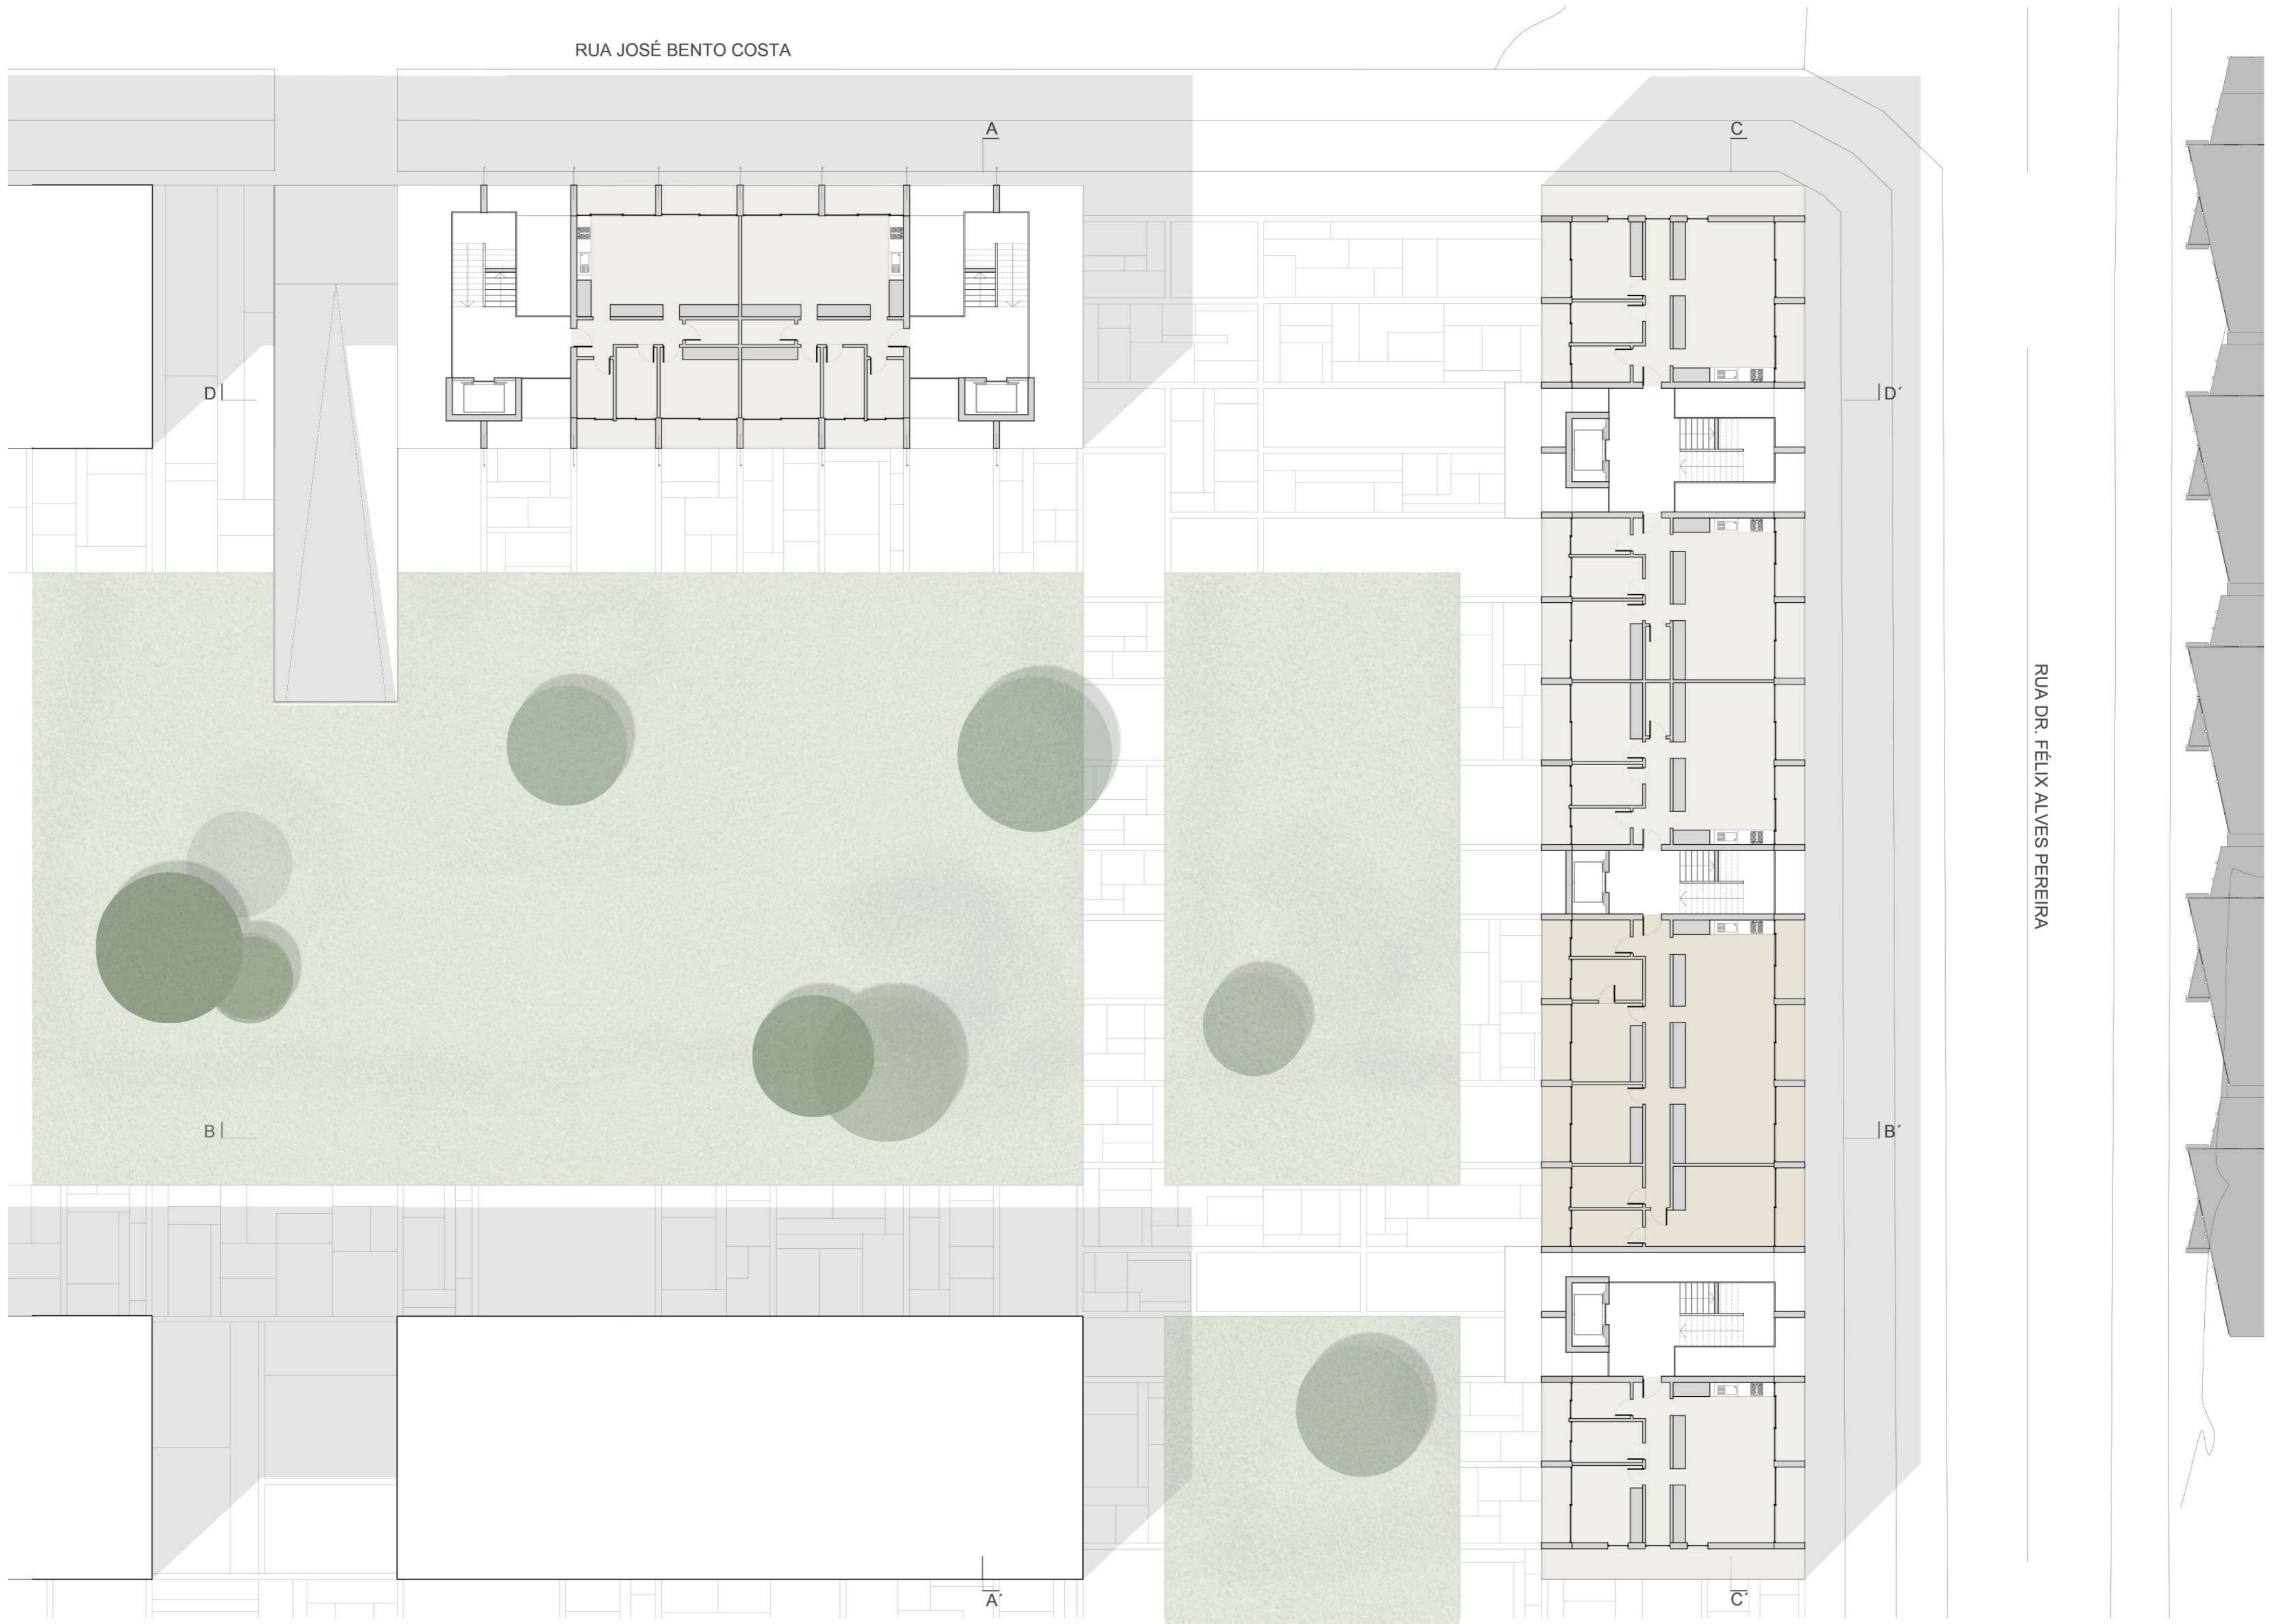

PLANTA GERAL DE ENQUADRAMENTO . esc 1.500

PERFIL AA' . esc 1.500

PERFIL BB' . esc 1.500

02

HABITAÇÃO COLETIVA

UM SENTIDO COLETIVO DO HABITAR . Esc. 1.200
PORTELA DE SINTRA . SINTRA

Laboratório de Projeto III . Ano Letivo 2020.2021 . MIARQ . Turma G
Rita Lopes de Vasconcelos . 20181217 . Docente Jorge Mealha

PLANTA PISO TÉRREO . esc 1.200 . cota 193.2

ALÇADO RUA DR. FÉLIX ALVES PEREIRA . esc 1.200

ALÇADO RUA JOSÉ BENTO COSTA . esc 1.200

03

HABITAÇÃO COLETIVA

UM SENTIDO COLETIVO DO HABITAR . Esc. 1.200
PORTELA DE SINTRA . SINTRA

Laboratório de Projeto III . Ano Letivo 2020.2021 . MIARQ . Turma G
Rita Lopes de Vasconcelos . 20181217 . Docente Jorge Mealha

PLANTA PISO TIPO . esc 1.200 . cota 197.7

FOGO GRANDE ■ FOGO PEQUENO ■

PERFIL LONGITUDINAL CC' . esc 1.200

PLANTA DE ESTACIONAMENTO . esc 1.200 . cota 190.5

PLANTA TRANSVERSAL DD' . esc 1.200

05

HABITAÇÃO COLETIVA

UM SENTIDO COLETIVO DO HABITAR . Esc. 1.50
PORTELA DE SINTRA . SINTRA

Laboratório de Projeto III . Ano Letivo 2020.2021 . MIARQ . Turma G
Rita Lopes de Vasconcelos . 20181217 . Docente Jorge Mealha