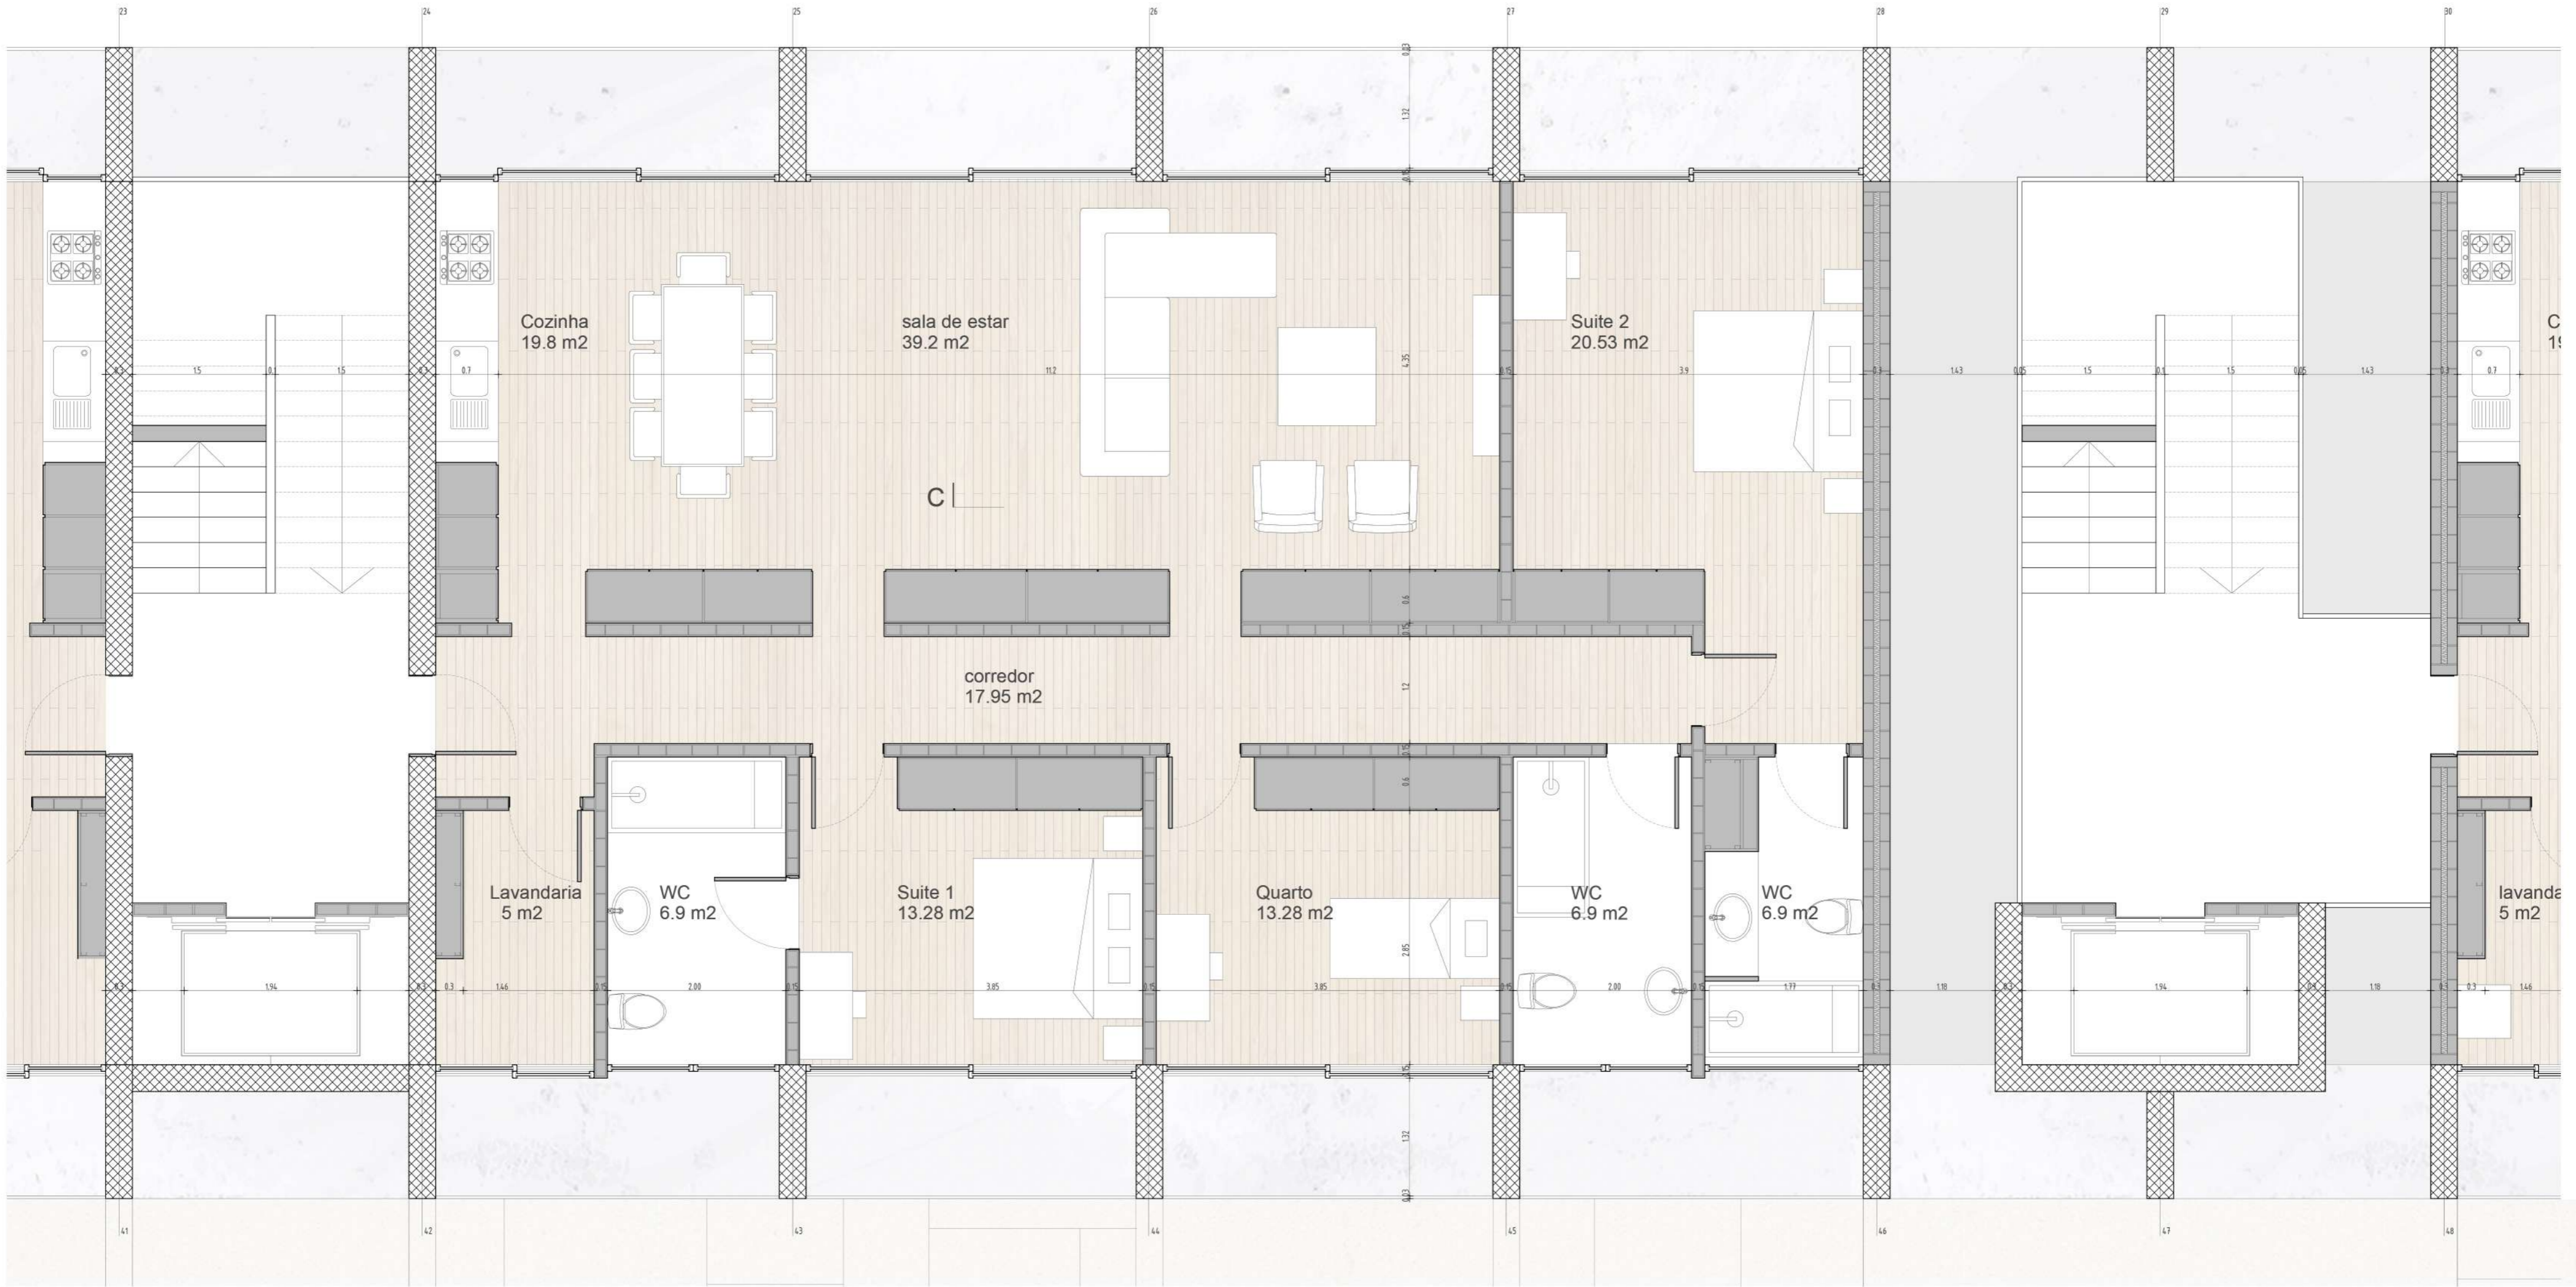

PLANTA DE ESTACIONAMENTO . esc 1.200 . cota 190.5

PLANTA TRANSVERSAL DD' . esc 1.200

05

HABITAÇÃO COLETIVA

UM SENTIDO COLETIVO DO HABITAR . Esc. 1.50
PORTELA DE SINTRA . SINTRA

Laboratório de Projeto III . Ano Letivo 2020.2021 . MIARQ . Turma G
Rita Lopes de Vasconcelos . 20181217 . Docente Jorge Mealha

PLANTA FOGO GRANDE . esc 1.50

ALÇADO POENTE . esc 1.50

05.B

HABITAÇÃO COLETIVA

UM SENTIDO COLETIVO DO HABITAR . Esc. 1.50
PORTELA DE SINTRA . SINTRA

Laboratório de Projeto III . Ano Letivo 2020.2021 . MIARQ . Turma G
Rita Lopes de Vasconcelos . 20181217 . Docente Jorge Mealha