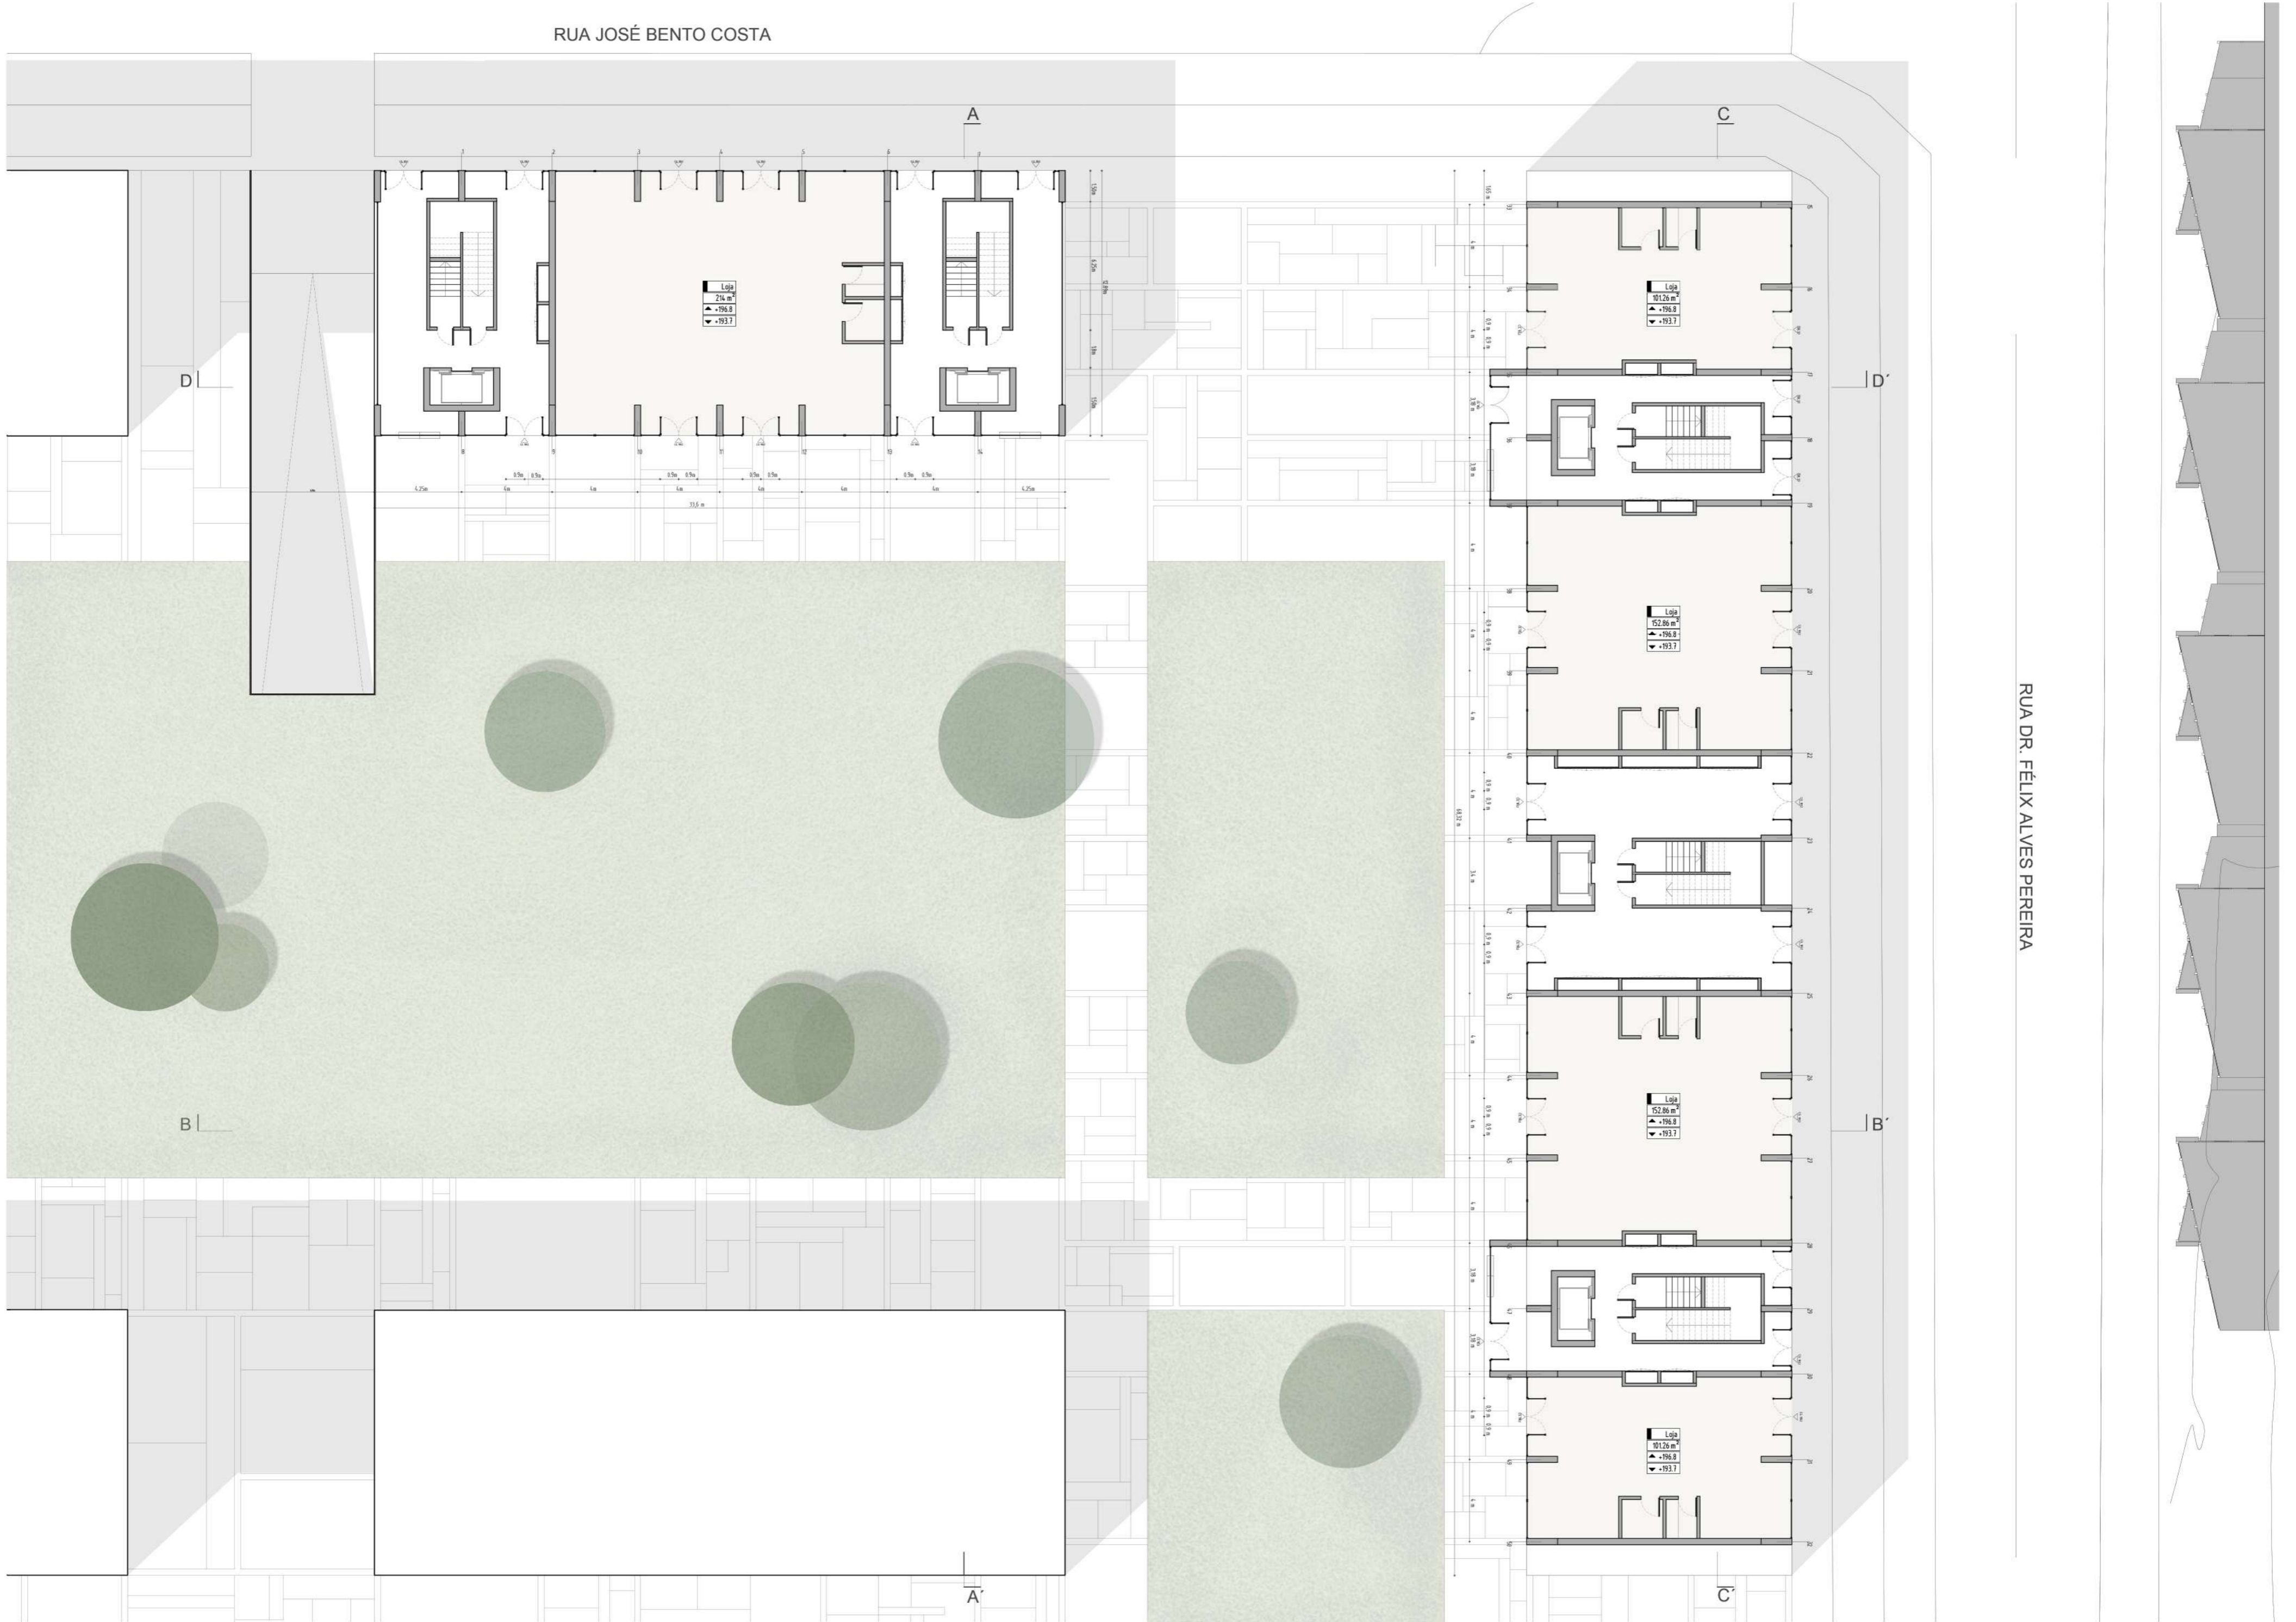

PLANTA GERAL DE ENQUADRAMENTO . esc 1.500

PERFIL AA' . esc 1.500

PERFIL BB' . esc 1.500

02

HABITAÇÃO COLETIVA

UM SENTIDO COLETIVO DO HABITAR . Esc. 1.200
PORTELA DE SINTRA . SINTRA

Laboratório de Projeto III . Ano Letivo 2020.2021 . MIARQ . Turma G
Rita Lopes de Vasconcelos . 20181217 . Docente Jorge Mealha

PLANTA PISO TÉRREO . esc 1.200 . cota 193.2

ALÇADO RUA DR. FÉLIX ALVES PEREIRA . esc 1.200

ALÇADO RUA JOSÉ BENTO COSTA . esc 1.200

03

HABITAÇÃO COLETIVA

UM SENTIDO COLETIVO DO HABITAR . Esc. 1.200
PORTELA DE SINTRA . SINTRA

Laboratório de Projeto III . Ano Letivo 2020.2021 . MIARQ . Turma G
Rita Lopes de Vasconcelos . 20181217 . Docente Jorge Mealha

PLANTA PISO TIPO . esc 1.200 . cota 197.7

FOGO GRANDE ■ FOGO PEQUENO ■

PERFIL LONGITUDINAL CC' . esc 1.200

PLANTA DE ESTACIONAMENTO . esc 1.200 . cota 190.5

PLANTA TRANSVERSAL DD' . esc 1.200

05

HABITAÇÃO COLETIVA

UM SENTIDO COLETIVO DO HABITAR . Esc. 1.50
PORTELA DE SINTRA . SINTRA

Laboratório de Projeto III . Ano Letivo 2020.2021 . MIARQ . Turma G
Rita Lopes de Vasconcelos . 20181217 . Docente Jorge Mealha