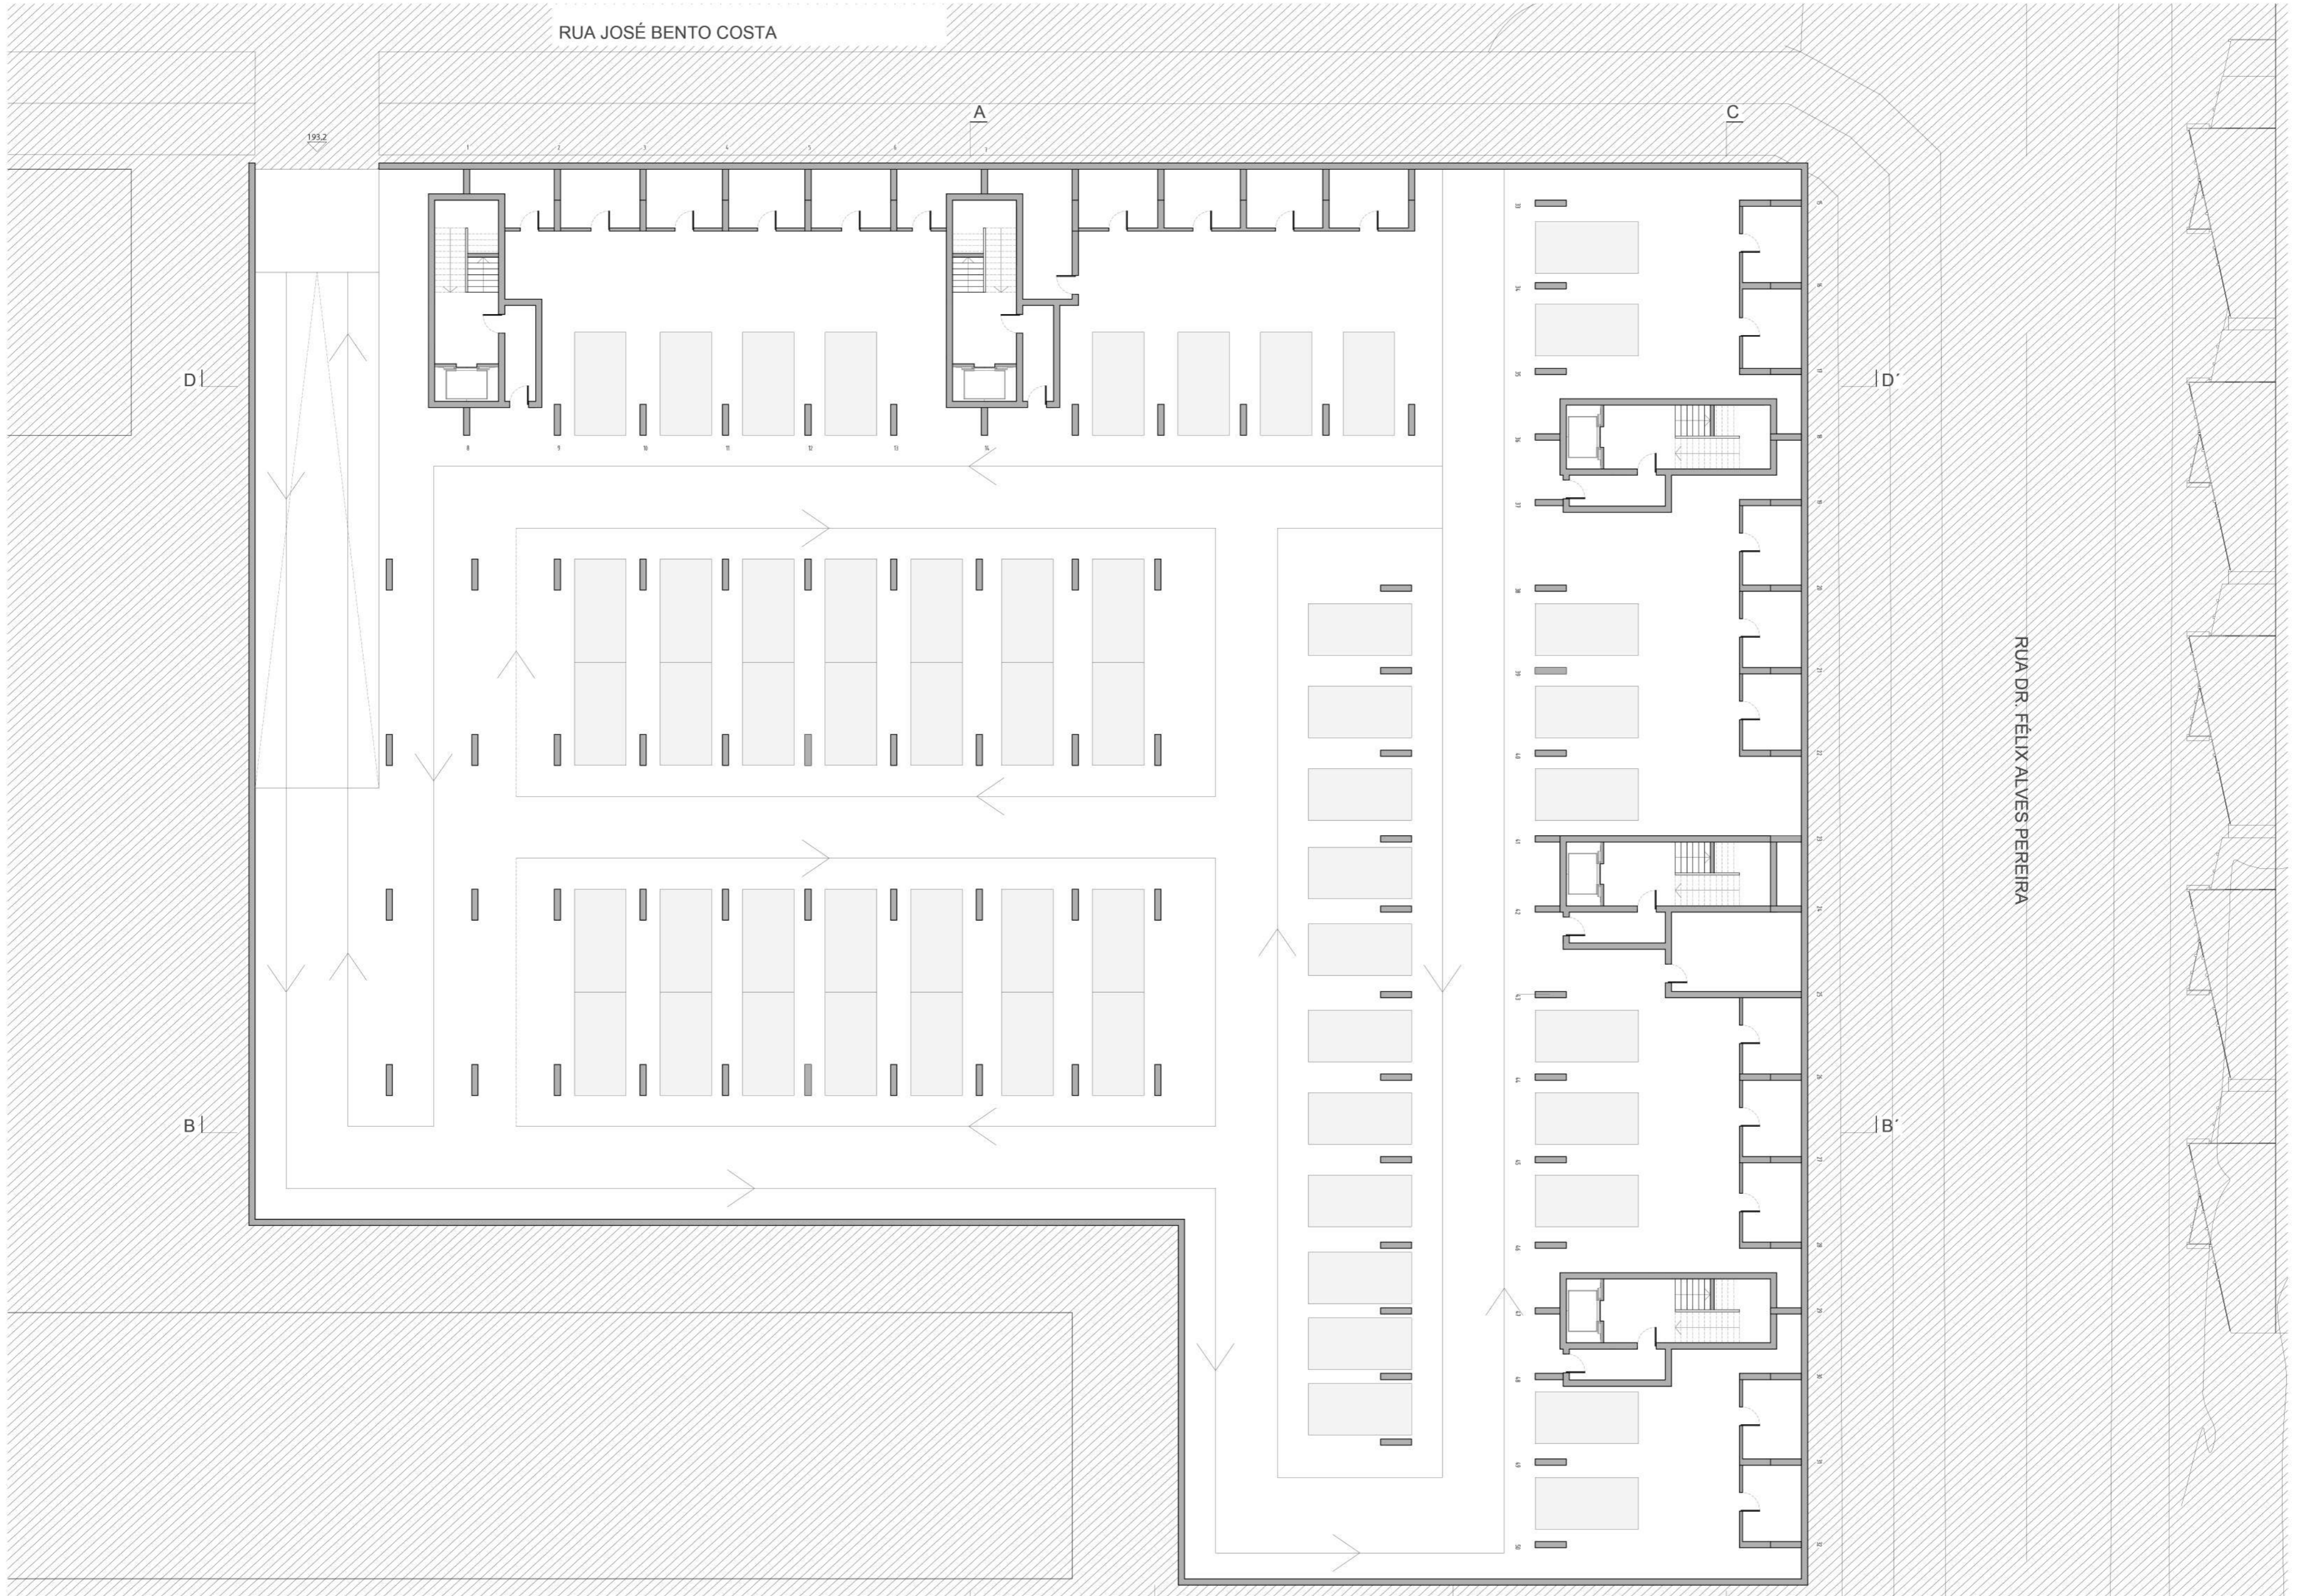

PLANTA PISO TÉRREO . esc 1.200 . cota 193.2

ALÇADO RUA DR. FÉLIX ALVES PEREIRA . esc 1.200

ALÇADO RUA JOSÉ BENTO COSTA . esc 1.200

03

HABITAÇÃO COLETIVA

UM SENTIDO COLETIVO DO HABITAR . Esc. 1.200
PORTELA DE SINTRA . SINTRA

Laboratório de Projeto III . Ano Letivo 2020.2021 . MIARQ . Turma G
Rita Lopes de Vasconcelos . 20181217 . Docente Jorge Mealha

PLANTA PISO TIPO . esc 1.200 . cota 197.7

FOGO GRANDE ■ FOGO PEQUENO ■

PERFIL LONGITUDINAL CC' . esc 1.200

PLANTA DE ESTACIONAMENTO . esc 1.200 . cota 190.5

PLANTA TRANSVERSAL DD' . esc 1.200

05

HABITAÇÃO COLETIVA

UM SENTIDO COLETIVO DO HABITAR . Esc. 1.50
PORTELA DE SINTRA . SINTRA

Laboratório de Projeto III . Ano Letivo 2020.2021 . MIARQ . Turma G
Rita Lopes de Vasconcelos . 20181217 . Docente Jorge Mealha