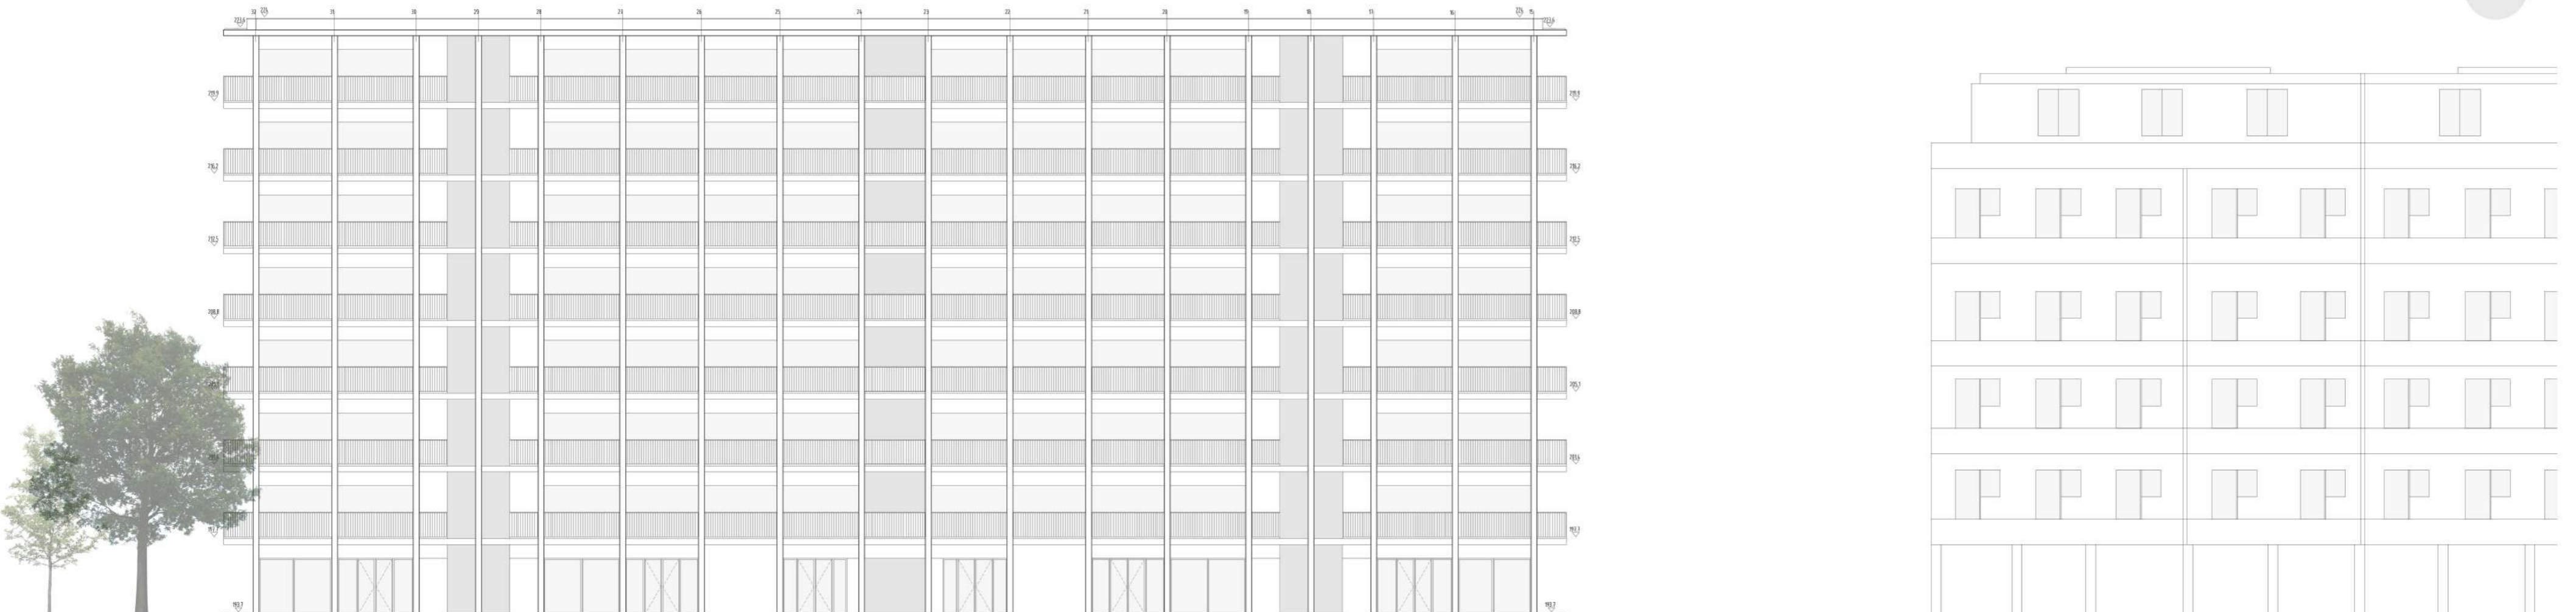

01

HABITAÇÃO COLETIVA

UM SENTIDO COLETIVO DO HABITAR . Esc. 1.500
PORTELA DE SINTRA . SINTRA

Laboratório de Projeto III . Ano Letivo 2020.2021 . MIARQ . Turma G
Rita Lopes de Vasconcelos . 20181217 . Docente Jorge Mealha

PLANTA GERAL DE ENQUADRAMENTO . esc 1.500

PERFIL AA' . esc 1.500

PERFIL BB' . esc 1.500

02

HABITAÇÃO COLETIVA

UM SENTIDO COLETIVO DO HABITAR . Esc. 1.200
PORTELA DE SINTRA . SINTRA

Laboratório de Projeto III . Ano Letivo 2020.2021 . MIARQ . Turma G
Rita Lopes de Vasconcelos . 20181217 . Docente Jorge Mealha

PLANTA PISO TÉRREO . esc 1.200 . cota 193.2

ALÇADO RUA DR. FÉLIX ALVES PEREIRA . esc 1.200

ALÇADO RUA JOSÉ BENTO COSTA . esc 1.200

03

HABITAÇÃO COLETIVA

UM SENTIDO COLETIVO DO HABITAR . Esc. 1.200
PORTELA DE SINTRA . SINTRA