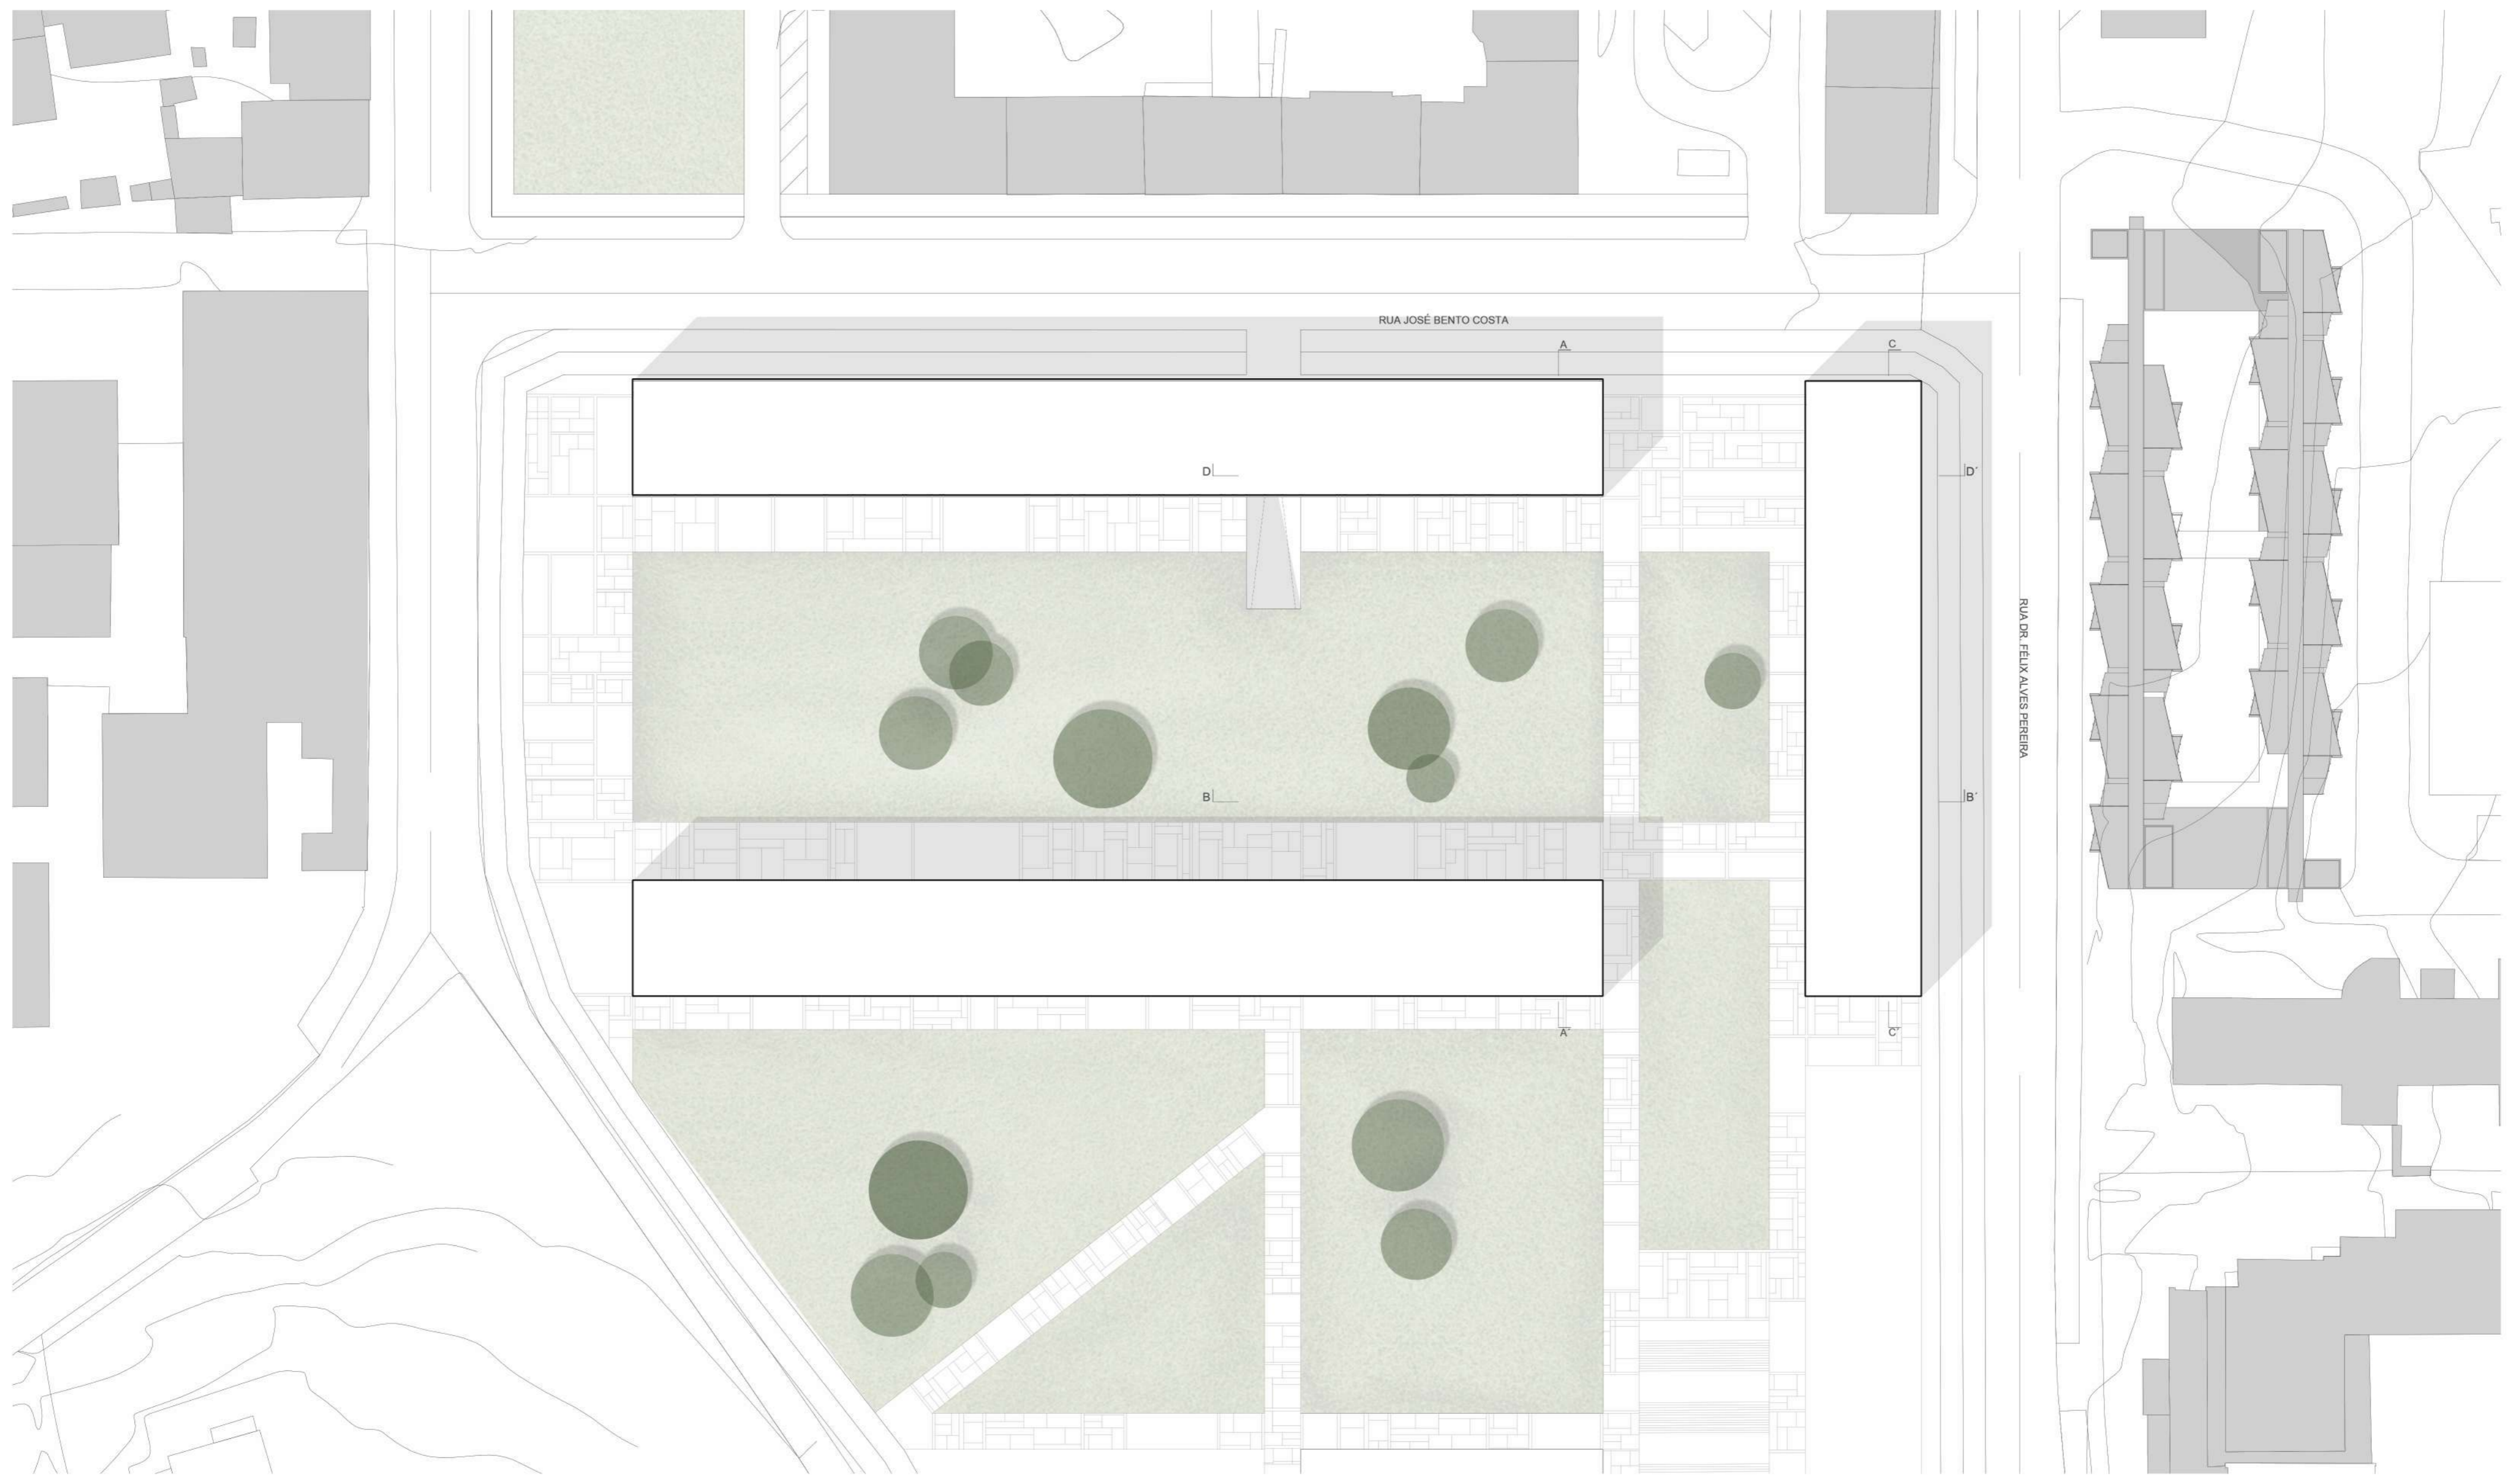

01

HABITAÇÃO COLETIVA

UM SENTIDO COLETIVO DO HABITAR . Esc. 1.500
PORTELA DE SINTRA . SINTRA

Laboratório de Projeto III . Ano Letivo 2020.2021 . MIARQ . Turma G
Rita Lopes de Vasconcelos . 20181217 . Docente Jorge Mealha

PLANTA GERAL DE ENQUADRAMENTO . esc 1.500

PERFIL AA' . esc 1.500

PERFIL BB' . esc 1.500

02

HABITAÇÃO COLETIVA

UM SENTIDO COLETIVO DO HABITAR . Esc. 1.200
PORTELA DE SINTRA . SINTRA

Laboratório de Projeto III . Ano Letivo 2020.2021 . MIARQ . Turma G
Rita Lopes de Vasconcelos . 20181217 . Docente Jorge Mealha

PLANTA PISO TÉRREO . esc 1.200 . cota 193.2

ALÇADO RUA DR. FÉLIX ALVES PEREIRA . esc 1.200

ALÇADO RUA JOSÉ BENTO COSTA . esc 1.200

03

HABITAÇÃO COLETIVA

UM SENTIDO COLETIVO DO HABITAR . Esc. 1.200
PORTELA DE SINTRA . SINTRA

PLANTA DE ESTACIONAMENTO . esc 1.200 . cota 190.5

PLANTA TRANSVERSAL DD' . esc 1.200

05

HABITAÇÃO COLETIVA

UM SENTIDO COLETIVO DO HABITAR . Esc. 1.50
PORTELA DE SINTRA . SINTRA

Laboratório de Projeto III . Ano Letivo 2020.2021 . MIARQ . Turma G
Rita Lopes de Vasconcelos . 20181217 . Docente Jorge Mealha