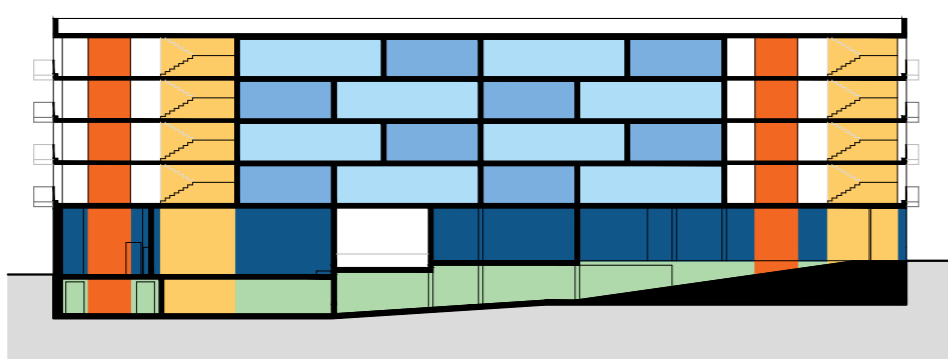

ESC. 1/500 | PLANTA GERAL DE ENQUADRAMENTO

PERFIL AA'

PERFIL BB'

- Fogos Grandes
- Elevadores
- Fogos Pequenos
- Escadas
- Comércio / Serviços
- Estacionamento

ESC. 1/200 | PLANTA PISO TÉRREO

ALÇADO AA'

ALÇADO BB'

ESC. 1/200 | PLANTA PISO TIPO

CORTE AA'

CORTE BB'

PRODUCED BY AN AUTODESK STUDENT VERSION

PRODUCED BY AN AUTODESK STUDENT VERSION

ESC. 1/200 | PLANTA DO ESTACIONAMENTO

PLANTA | ESC. 1:50

ALÇADO | ESC. 1:50