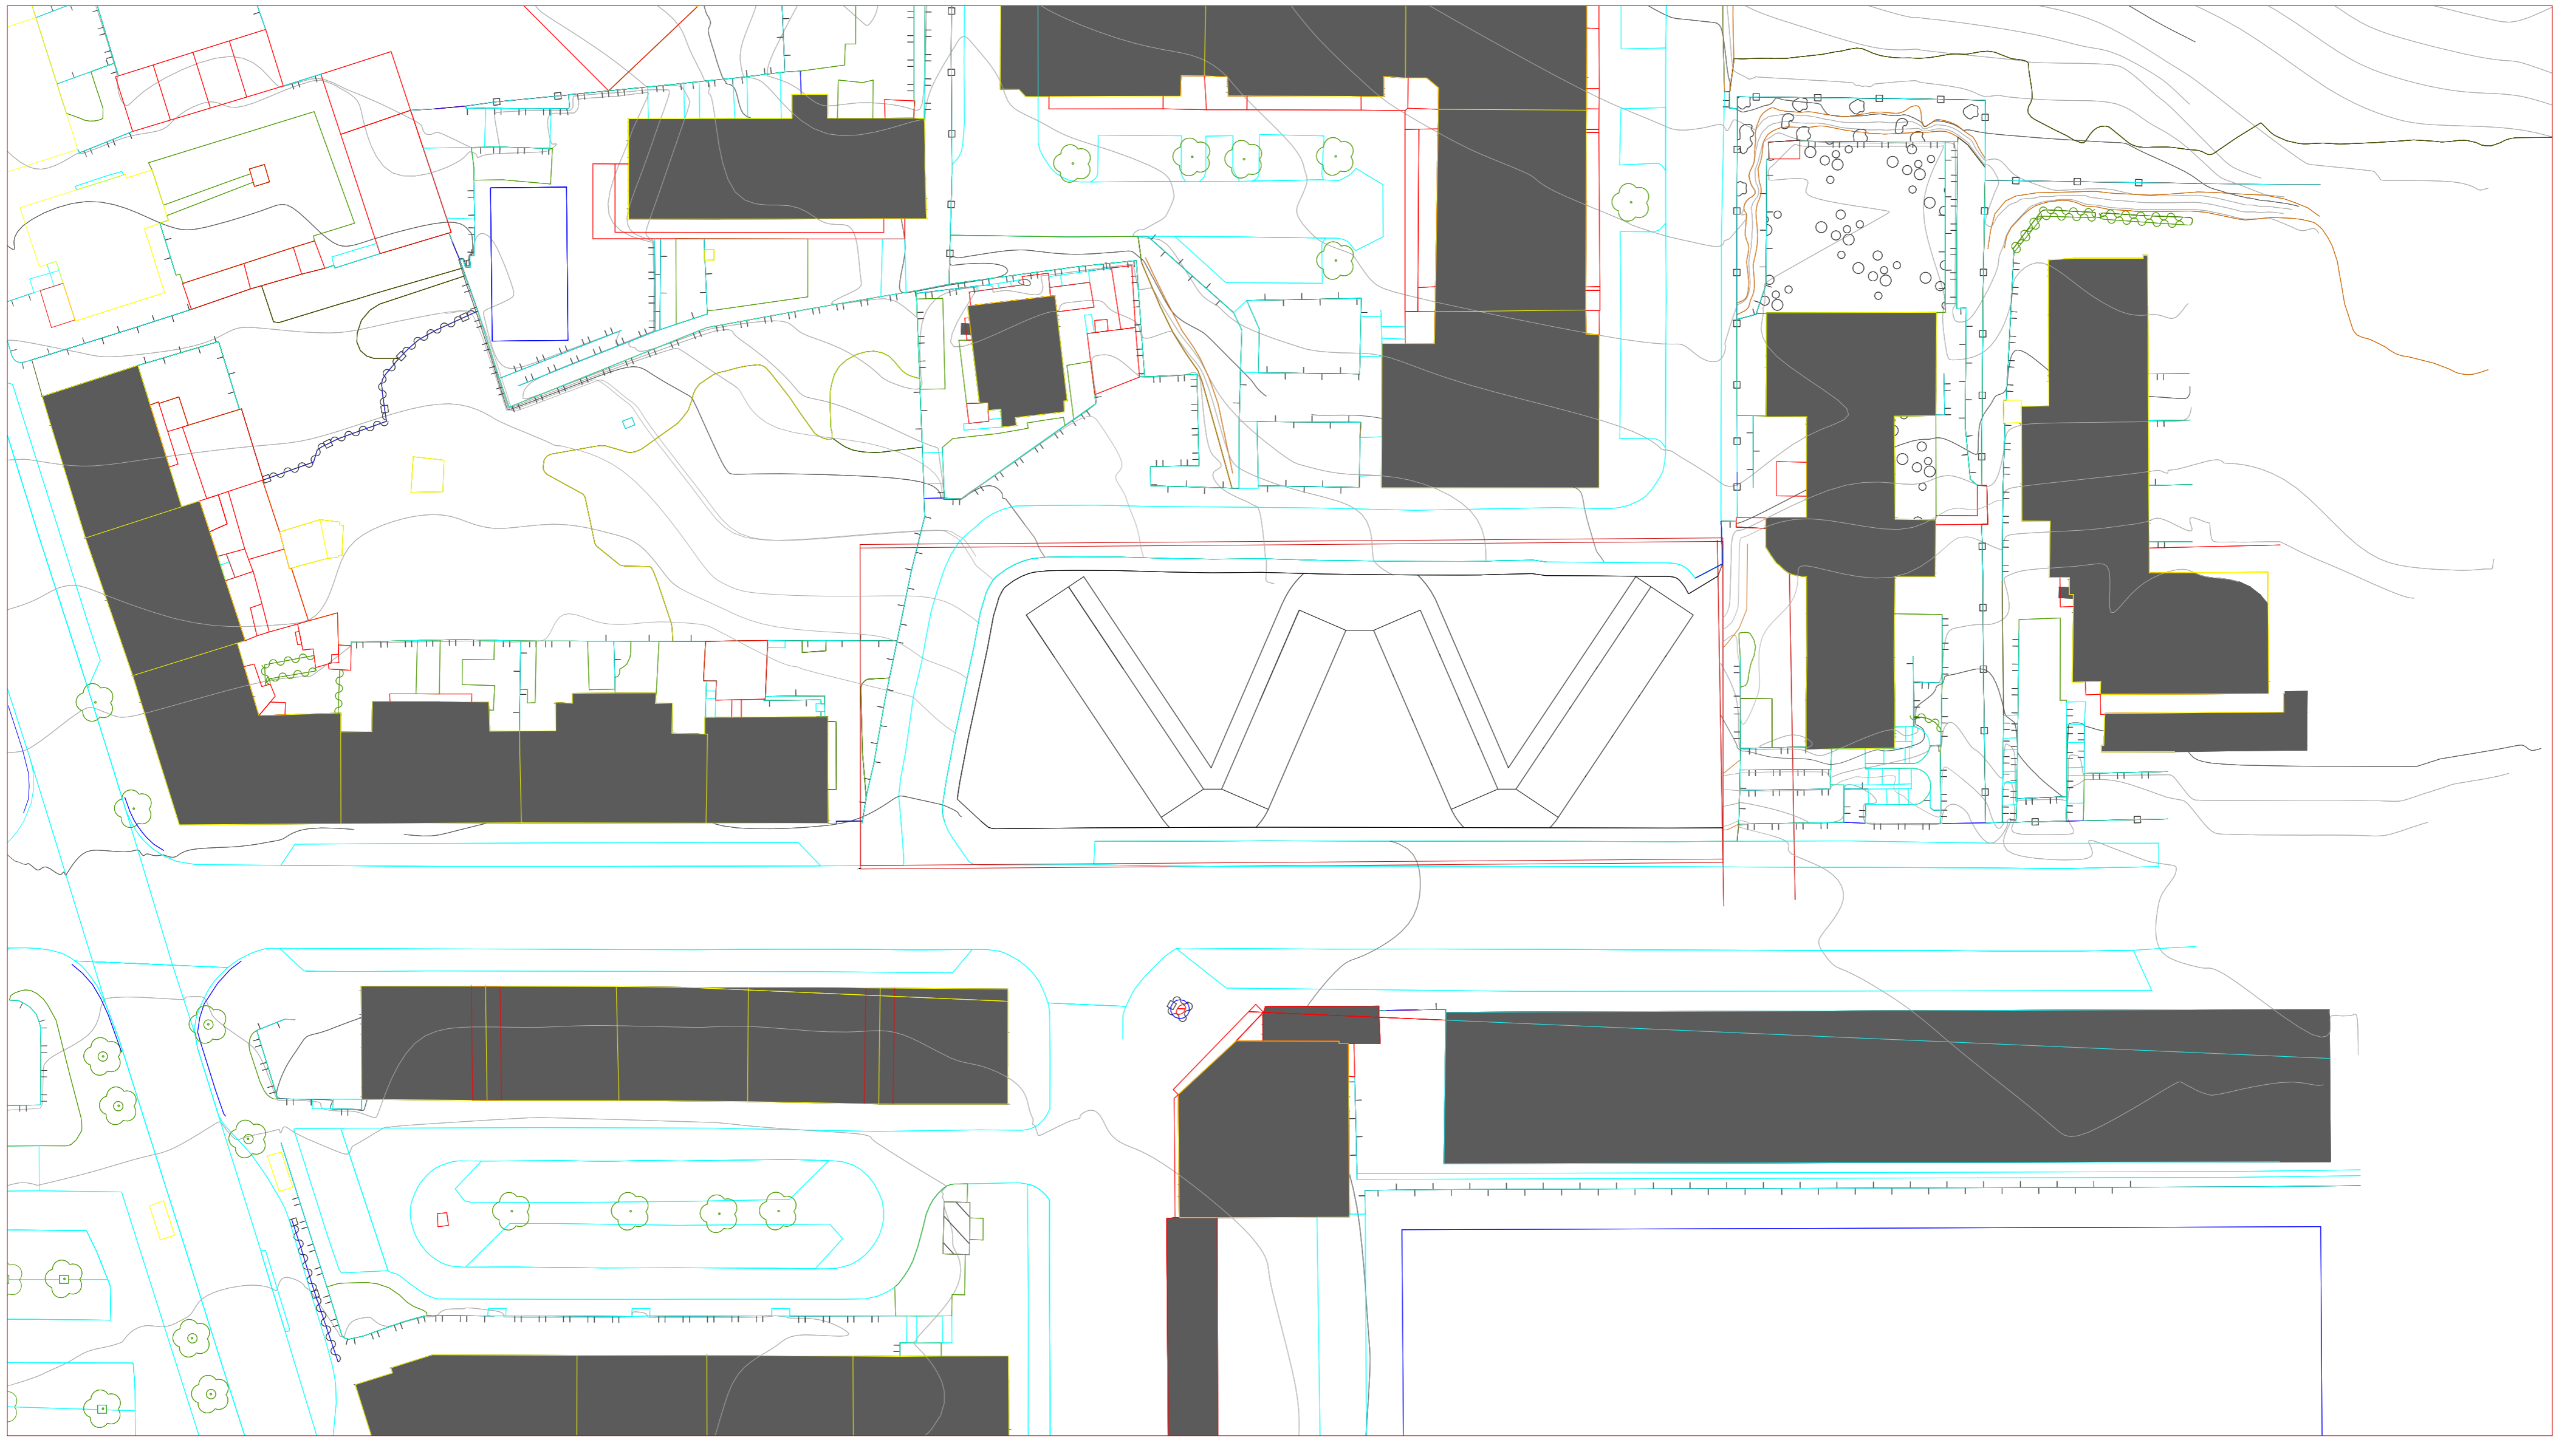

01

PLANTA DE APRESENTAÇÃO

PERFIL AA' - Rua Dr. Félix Alves Pereira

PERFIL CC'

PERFIL BB' - Rua Mira Sintra

PERFIL DD'

02

PLANTA PISO TÉRREO COTA 198

ALÇADO AA' - Rua Dr. Félix Alves Pereira

ALÇADO DD'

ESQUEMAS / PERSPECTIVAS / TEXTO

03

PLANTA PISO TIPO COTA 200

ALÇADO BB' - Rua Mira Sintra

CORTE CC'

ESQUEMAS / PERSPECTIVAS / TEXTO

PLANTA PISO TIPO COTA 207

CORTE EE'

CORTE FF'

ESQUEMAS / PERSPECTIVAS / TEXTO

05

PLANTA | ESC. 1:50

ALÇADO | ESC. 1:50

CORTE | ESC. 1:50