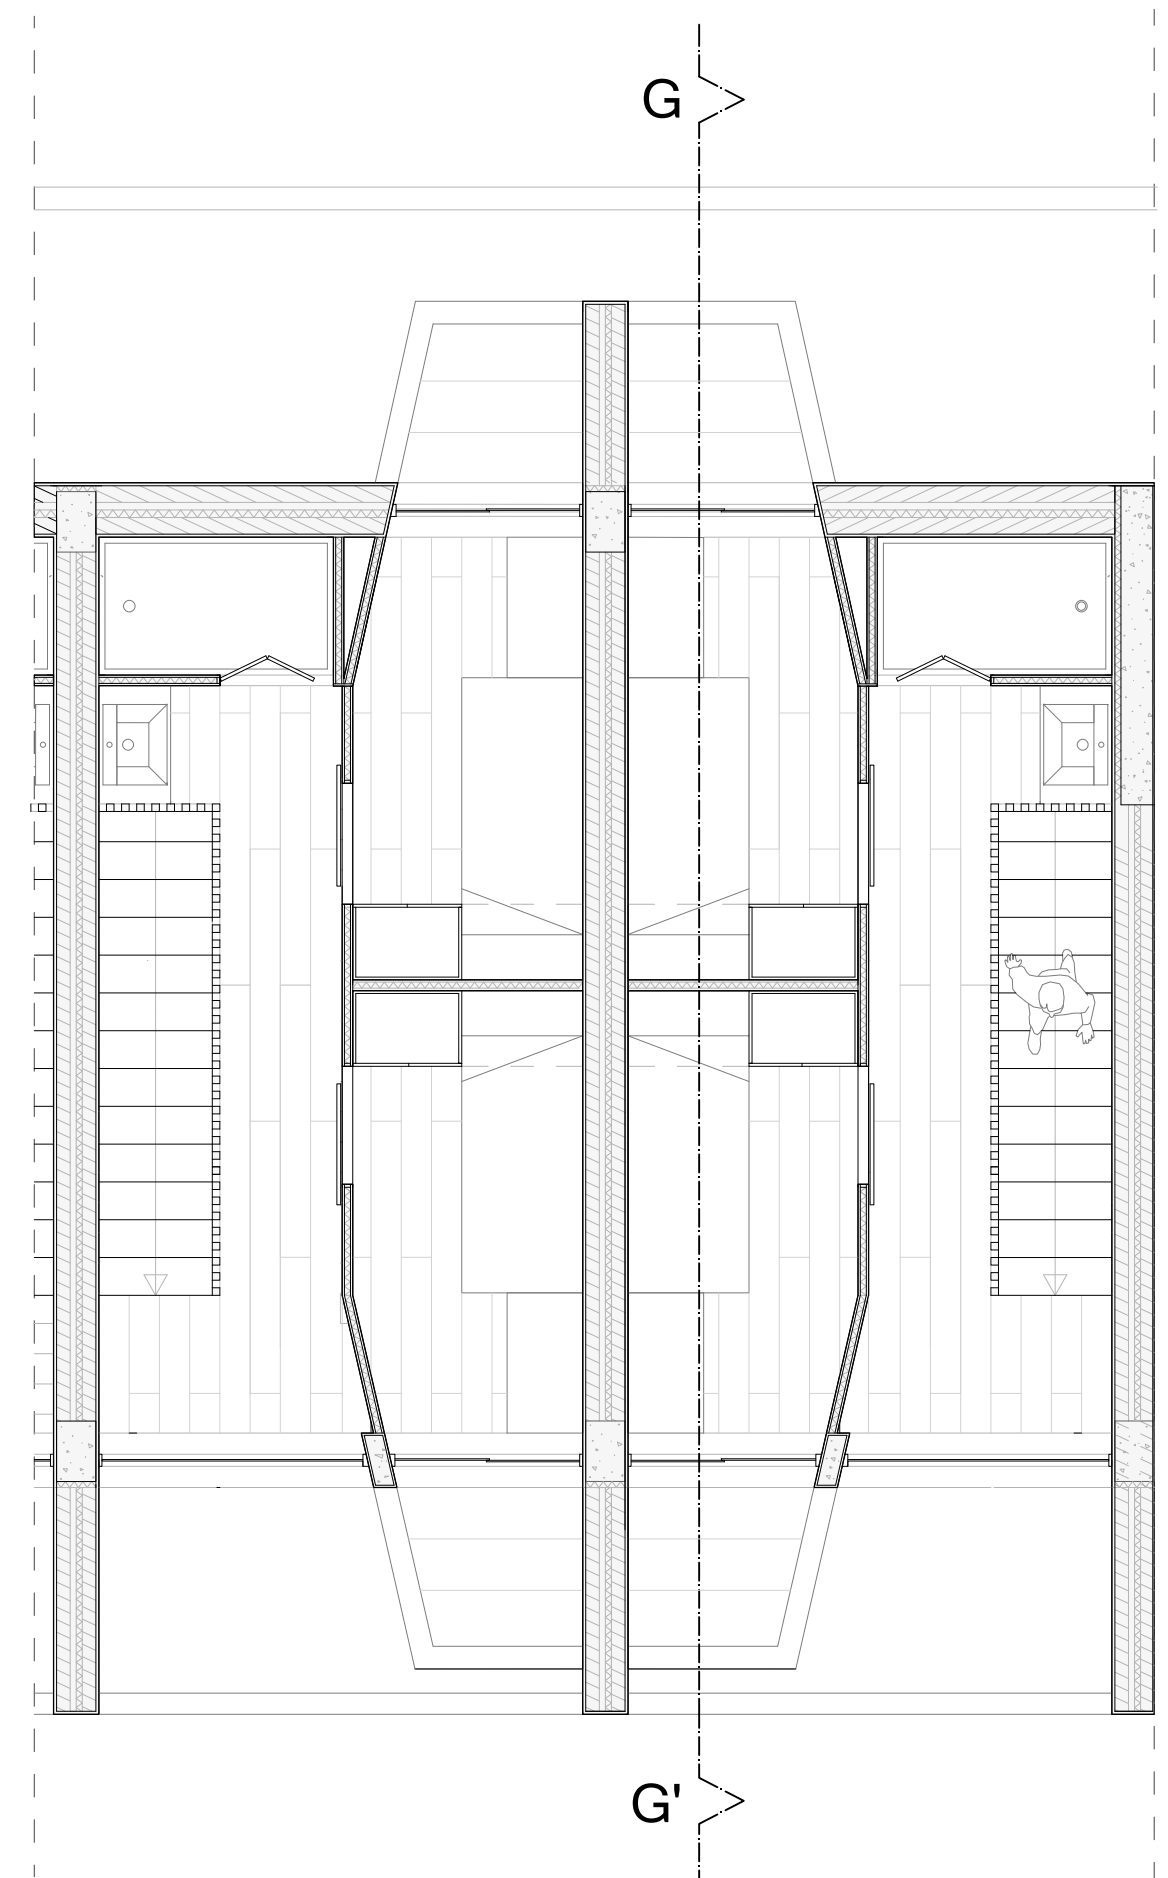

PRESPECTIVA DA ENTRADA À COTA 195

PLANTA COTA 200.5

PERFIL BB' | Rua Mira Sintra

PERFIL CC'

PRESPECTIVA DO TERRAÇO DA SALA POLIVALENTE

PLANTA PISO TIPO COTA 206

PERFIL EE'

PERFIL FF'

VISTA INTERIOR DA ZONA COMUM DO PROTÓTIPO

PLANTA TIPO 1º NÍVEL

PLANTA TIPO 2º NÍVEL

ALÇADO POENTE

CORTE GG'