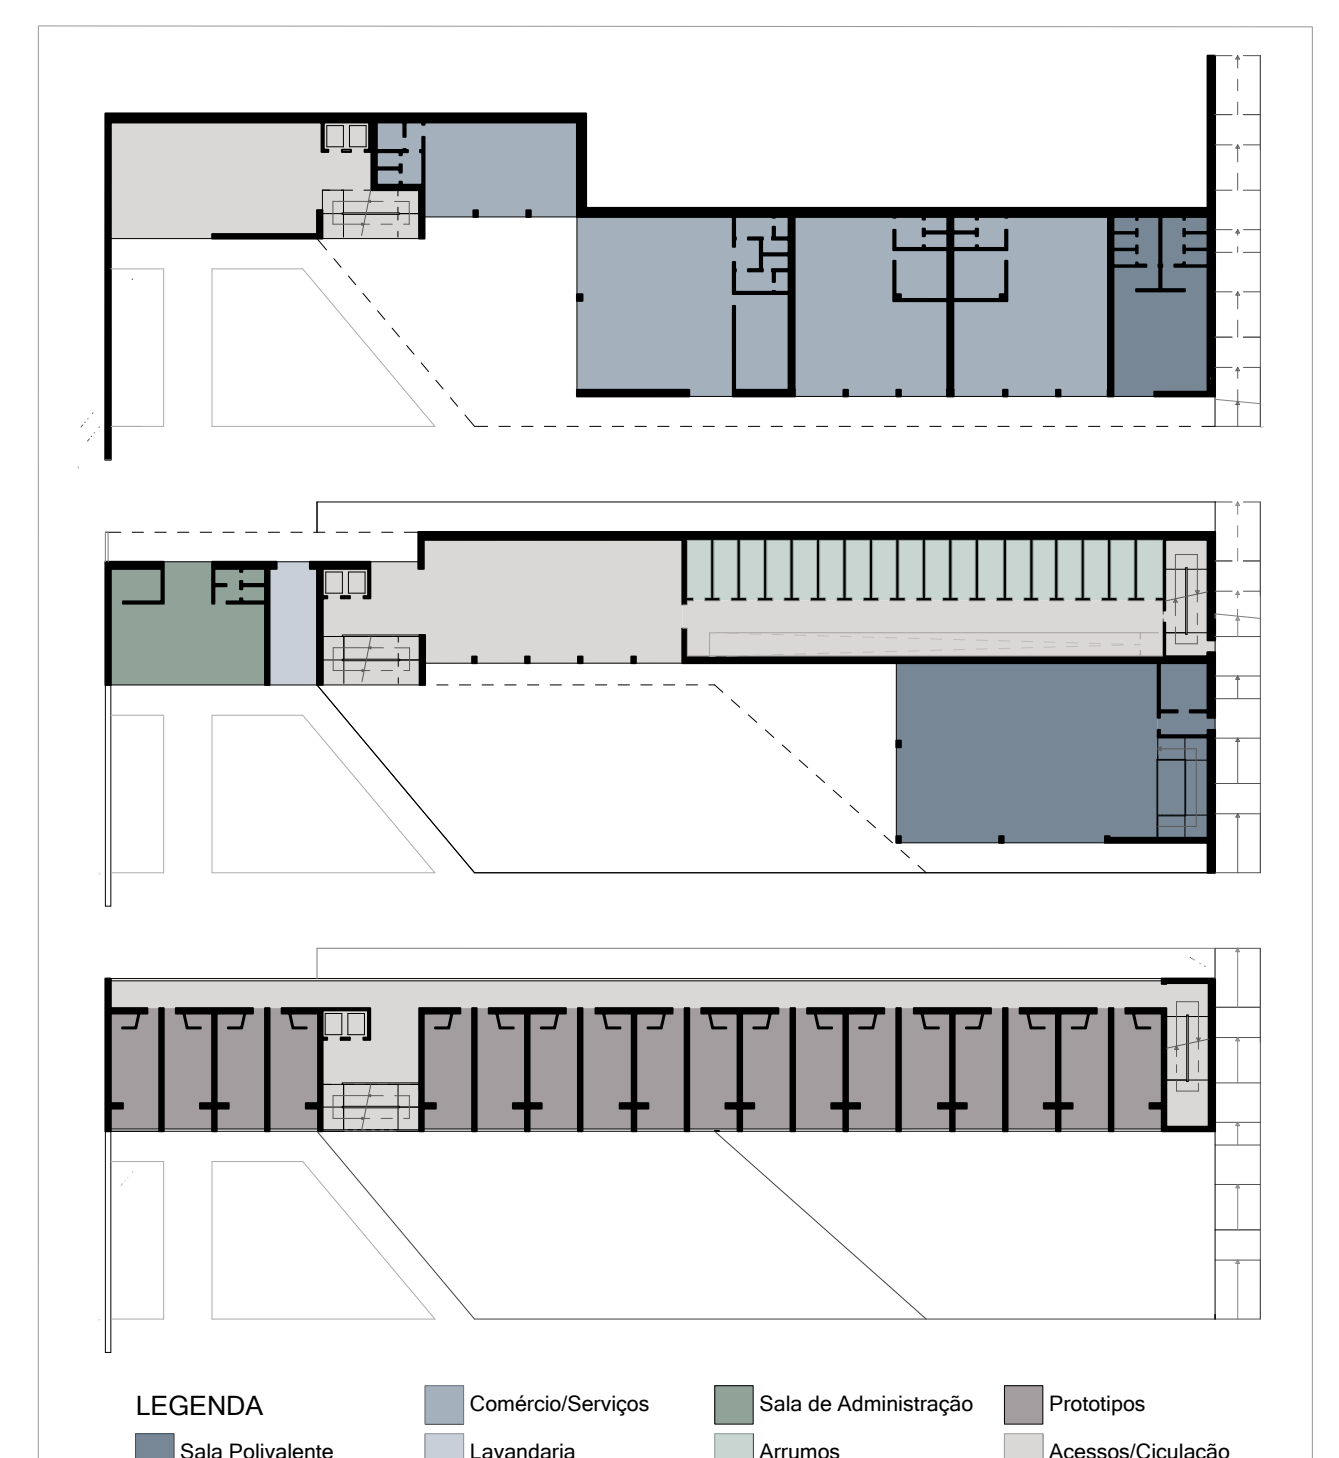

PLANTA DE COBERTURA

PERFIL AA' | Rua Dr. Félix Alves Pereira

PERFIL CC'

PERFIL BB' | Rua Mira Sintra

PERFIL DD'

PLANTA COTA 195

PERFIL AA' | Rua Dr. Félix Alves Pereira

PERFIL DD'

PRESPECTIVA DA ENTRADA À COTA 195

PLANTA COTA 200.5

PERFIL BB' | Rua Mira Sintra

PERFIL CC'

PRESPECTIVA DO TERRAÇO DA SALA POLIVALENTE

PLANTA PISO TIPO COTA 206

PERFIL EE'

PERFIL FF'

VISTA INTERIOR DA ZONA COMUM DO PROTÓTIPO

PLANTA TIPO 1º NÍVEL

PLANTA TIPO 2º NÍVEL

ALÇADO POENTE

CORTE GG'