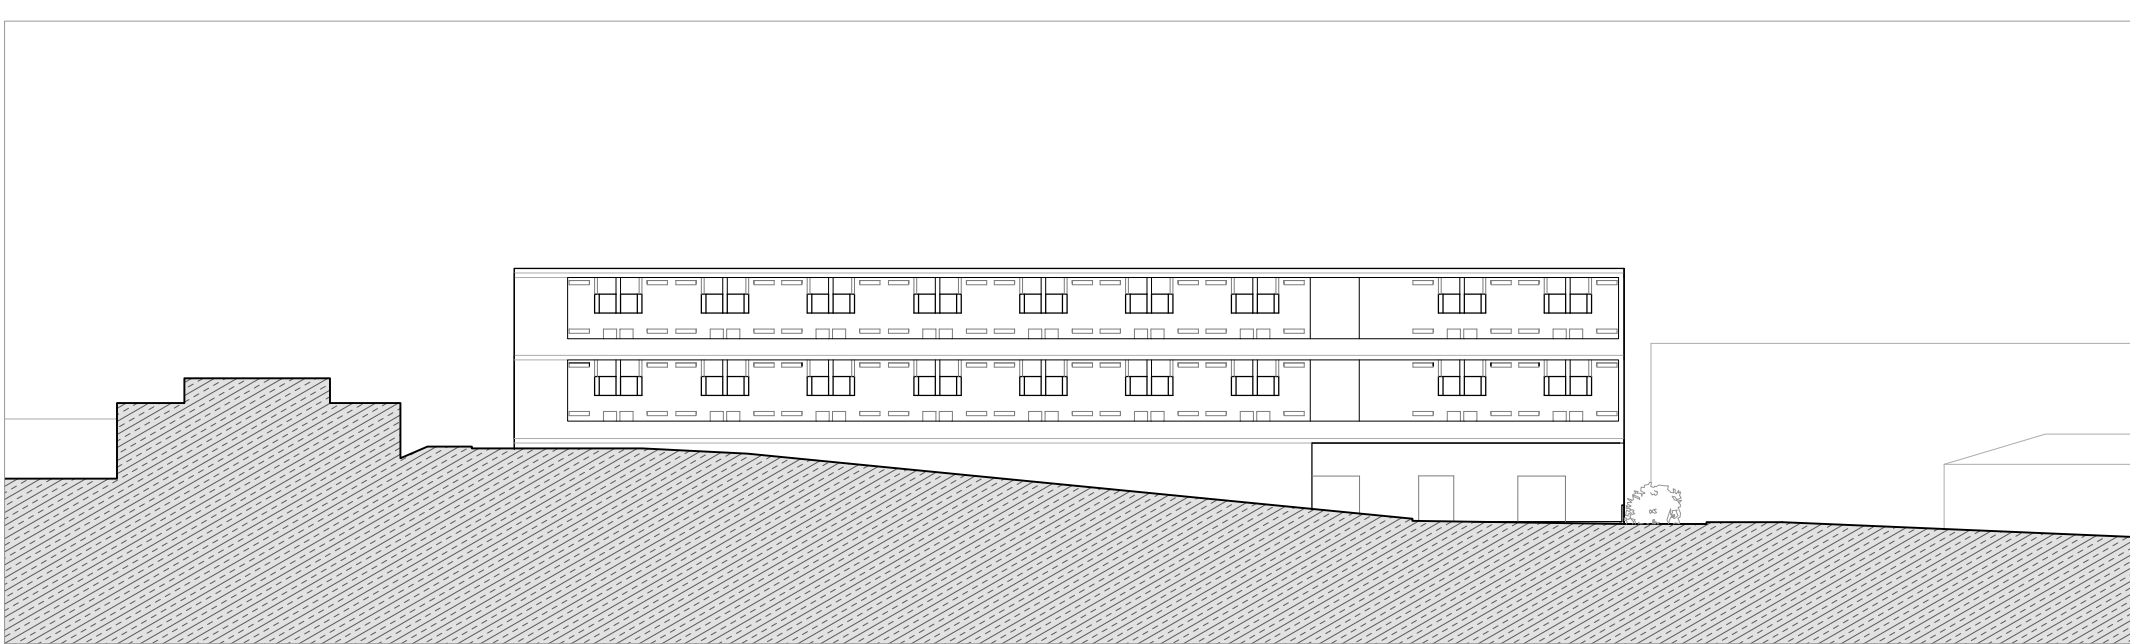

PLANTA DE COBERTURA

PERFIL AA' | Rua Dr. Félix Alves Pereira

PERFIL CC'

PERFIL BB' | Rua Mira Sintra

PERFIL DD'

PLANTA COTA 195

PERFIL AA' | Rua Dr. Félix Alves Pereira

PERFIL DD'

PRESPECTIVA DA ENTRADA À COTA 195

PLANTA COTA 200.5

PERFIL BB' | Rua Mira Sintra

PERFIL CC'

PRESPECTIVA DO TERRAÇO DA SALA POLIVALENTE

PLANTA PISO TIPO COTA 206

PERFIL EE'

PERFIL FF'

VISTA INTERIOR DA ZONA COMUM DO PROTÓTIPO

PLANTA TIPO 1º NÍVEL

PLANTA TIPO 2º NÍVEL

ALÇADO POENTE

CORTE GG'