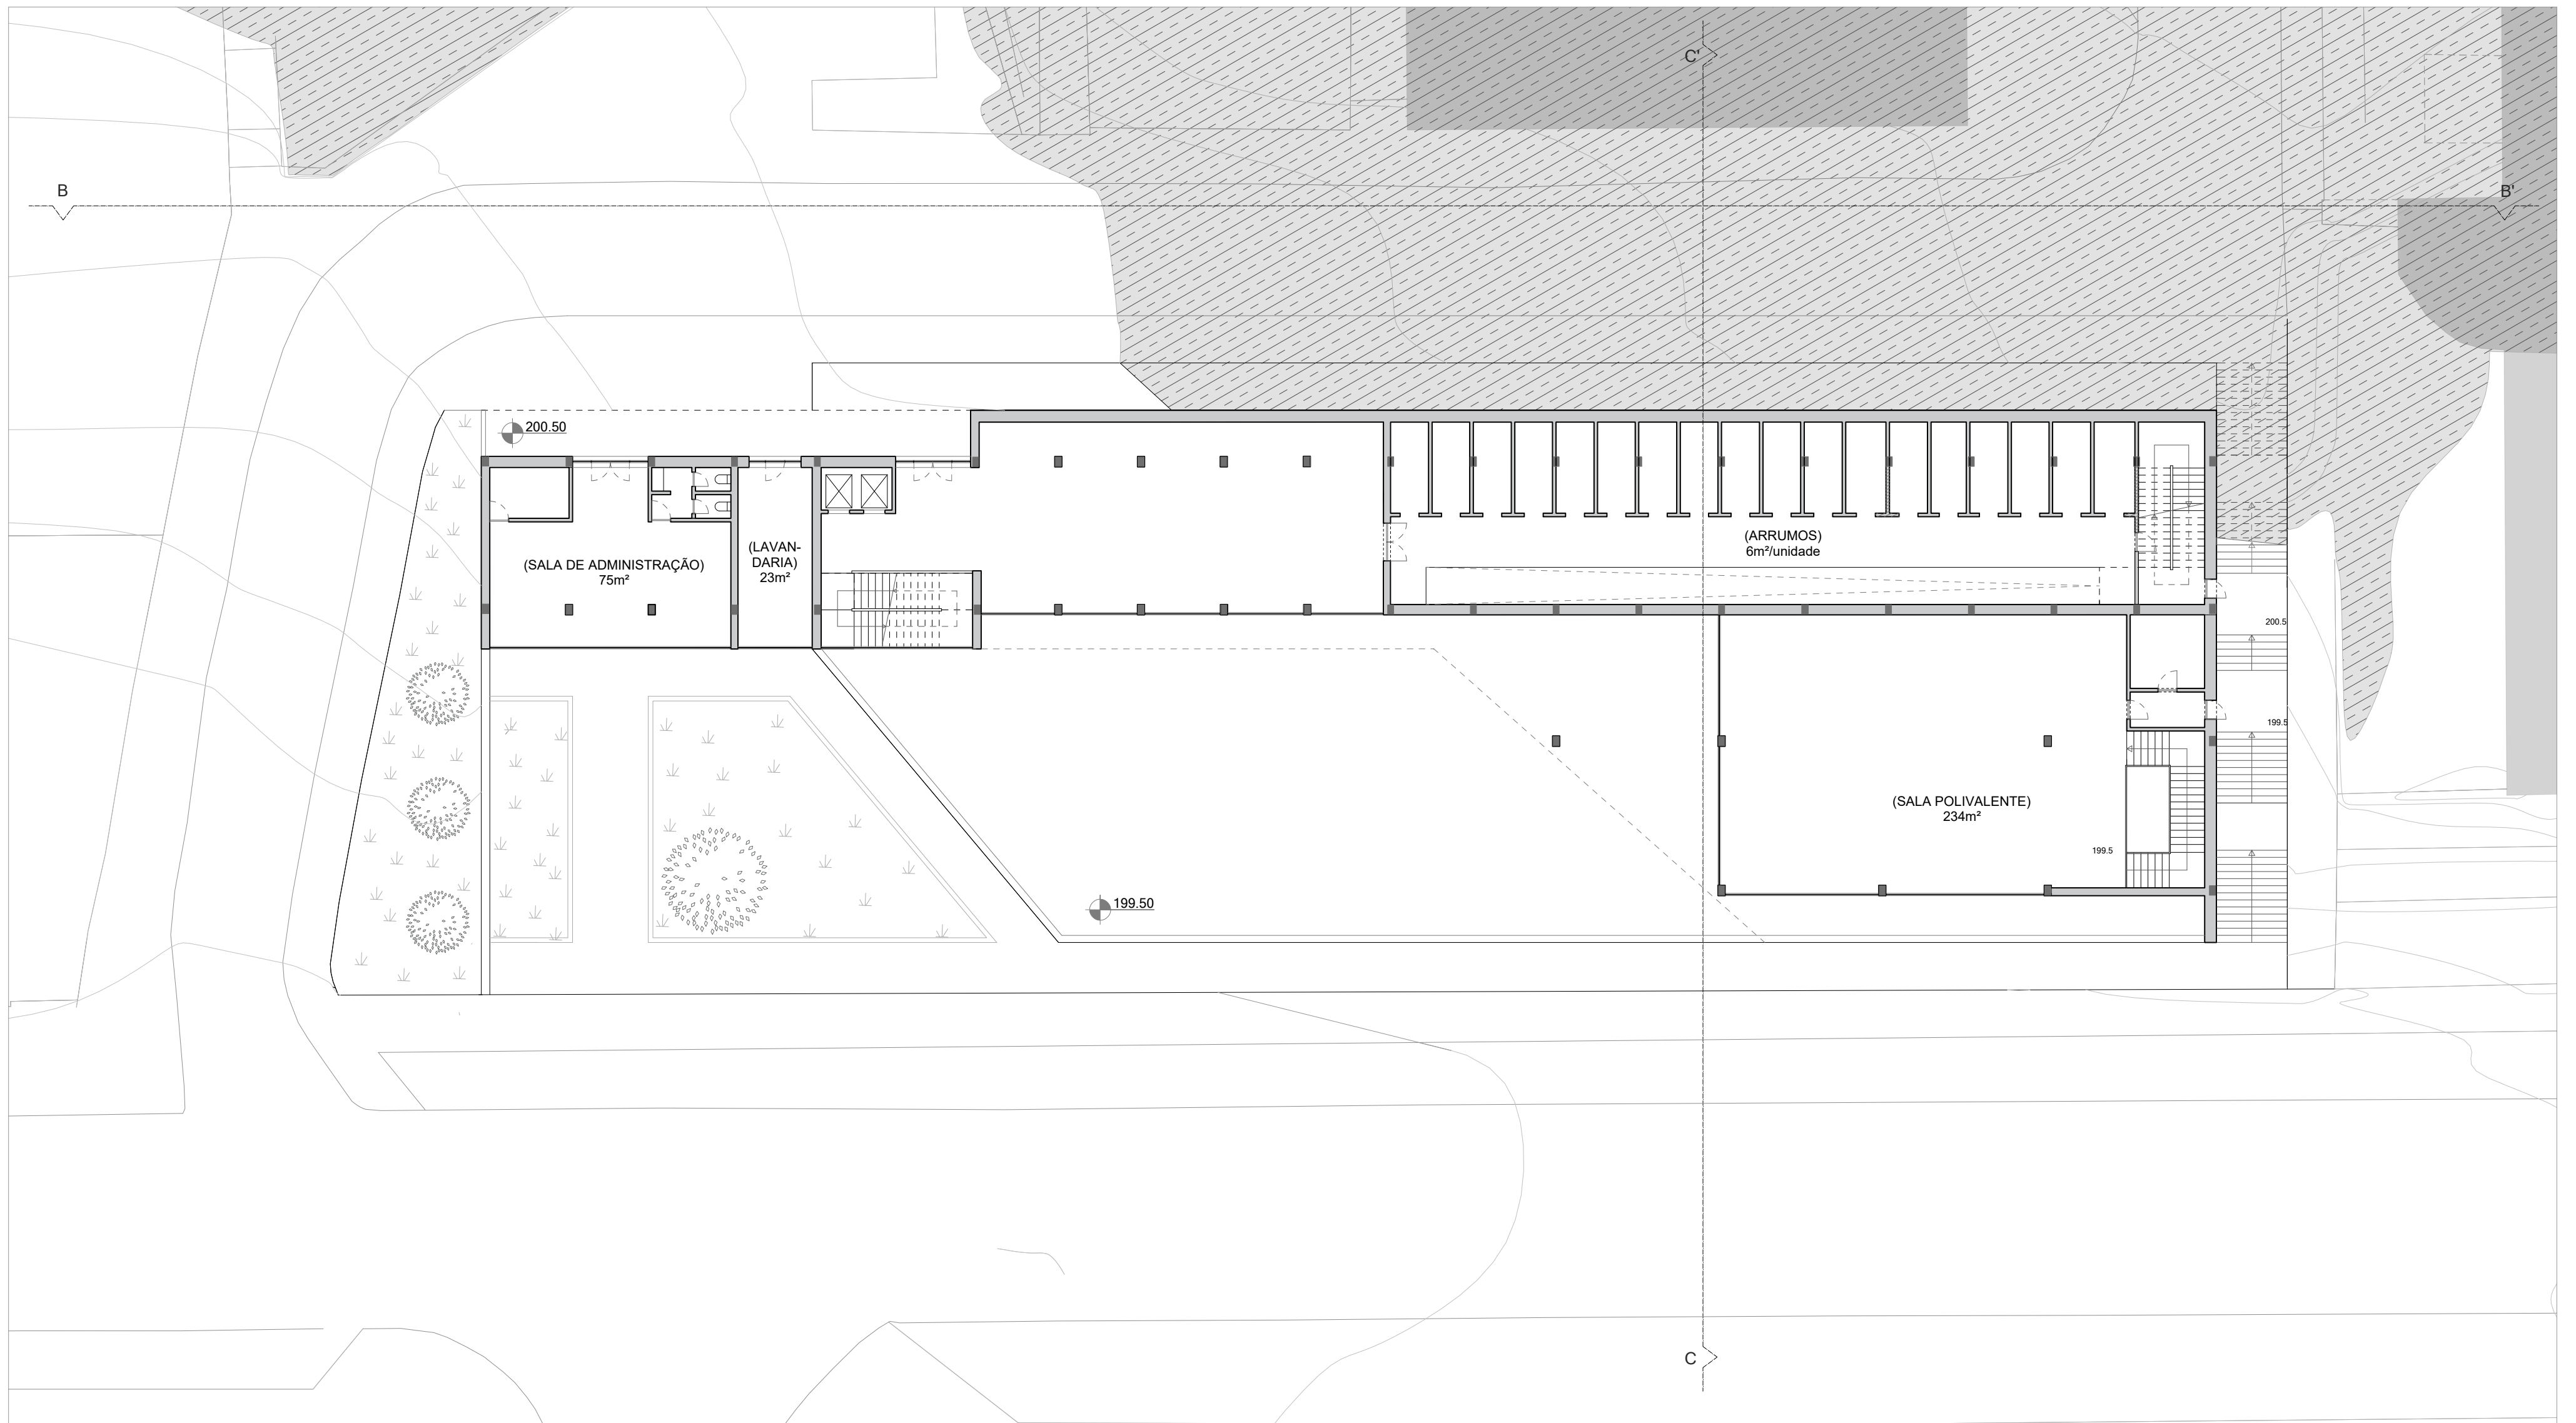

PLANTA DE COBERTURA

PERFIL AA' | Rua Dr. Félix Alves Pereira

PERFIL CC'

PERFIL BB' | Rua Mira Sintra

PERFIL DD'

PLANTA COTA 195

PERFIL AA' | Rua Dr. Félix Alves Pereira

PERFIL DD'

PRESPECTIVA DA ENTRADA À COTA 195

PLANTA COTA 200.5

PERFIL BB' | Rua Mira Sintra

PERFIL CC'

PRESPECTIVA DO TERRAÇO DA SALA POLIVALENTE

PLANTA PISO TIPO COTA 206

PERFIL EE'

PERFIL FF'

VISTA INTERIOR DA ZONA COMUM DO PROTÓTIPO

PLANTA TIPO 1º NÍVEL

PLANTA TIPO 2º NÍVEL

ALÇADO POENTE

CORTE GG'