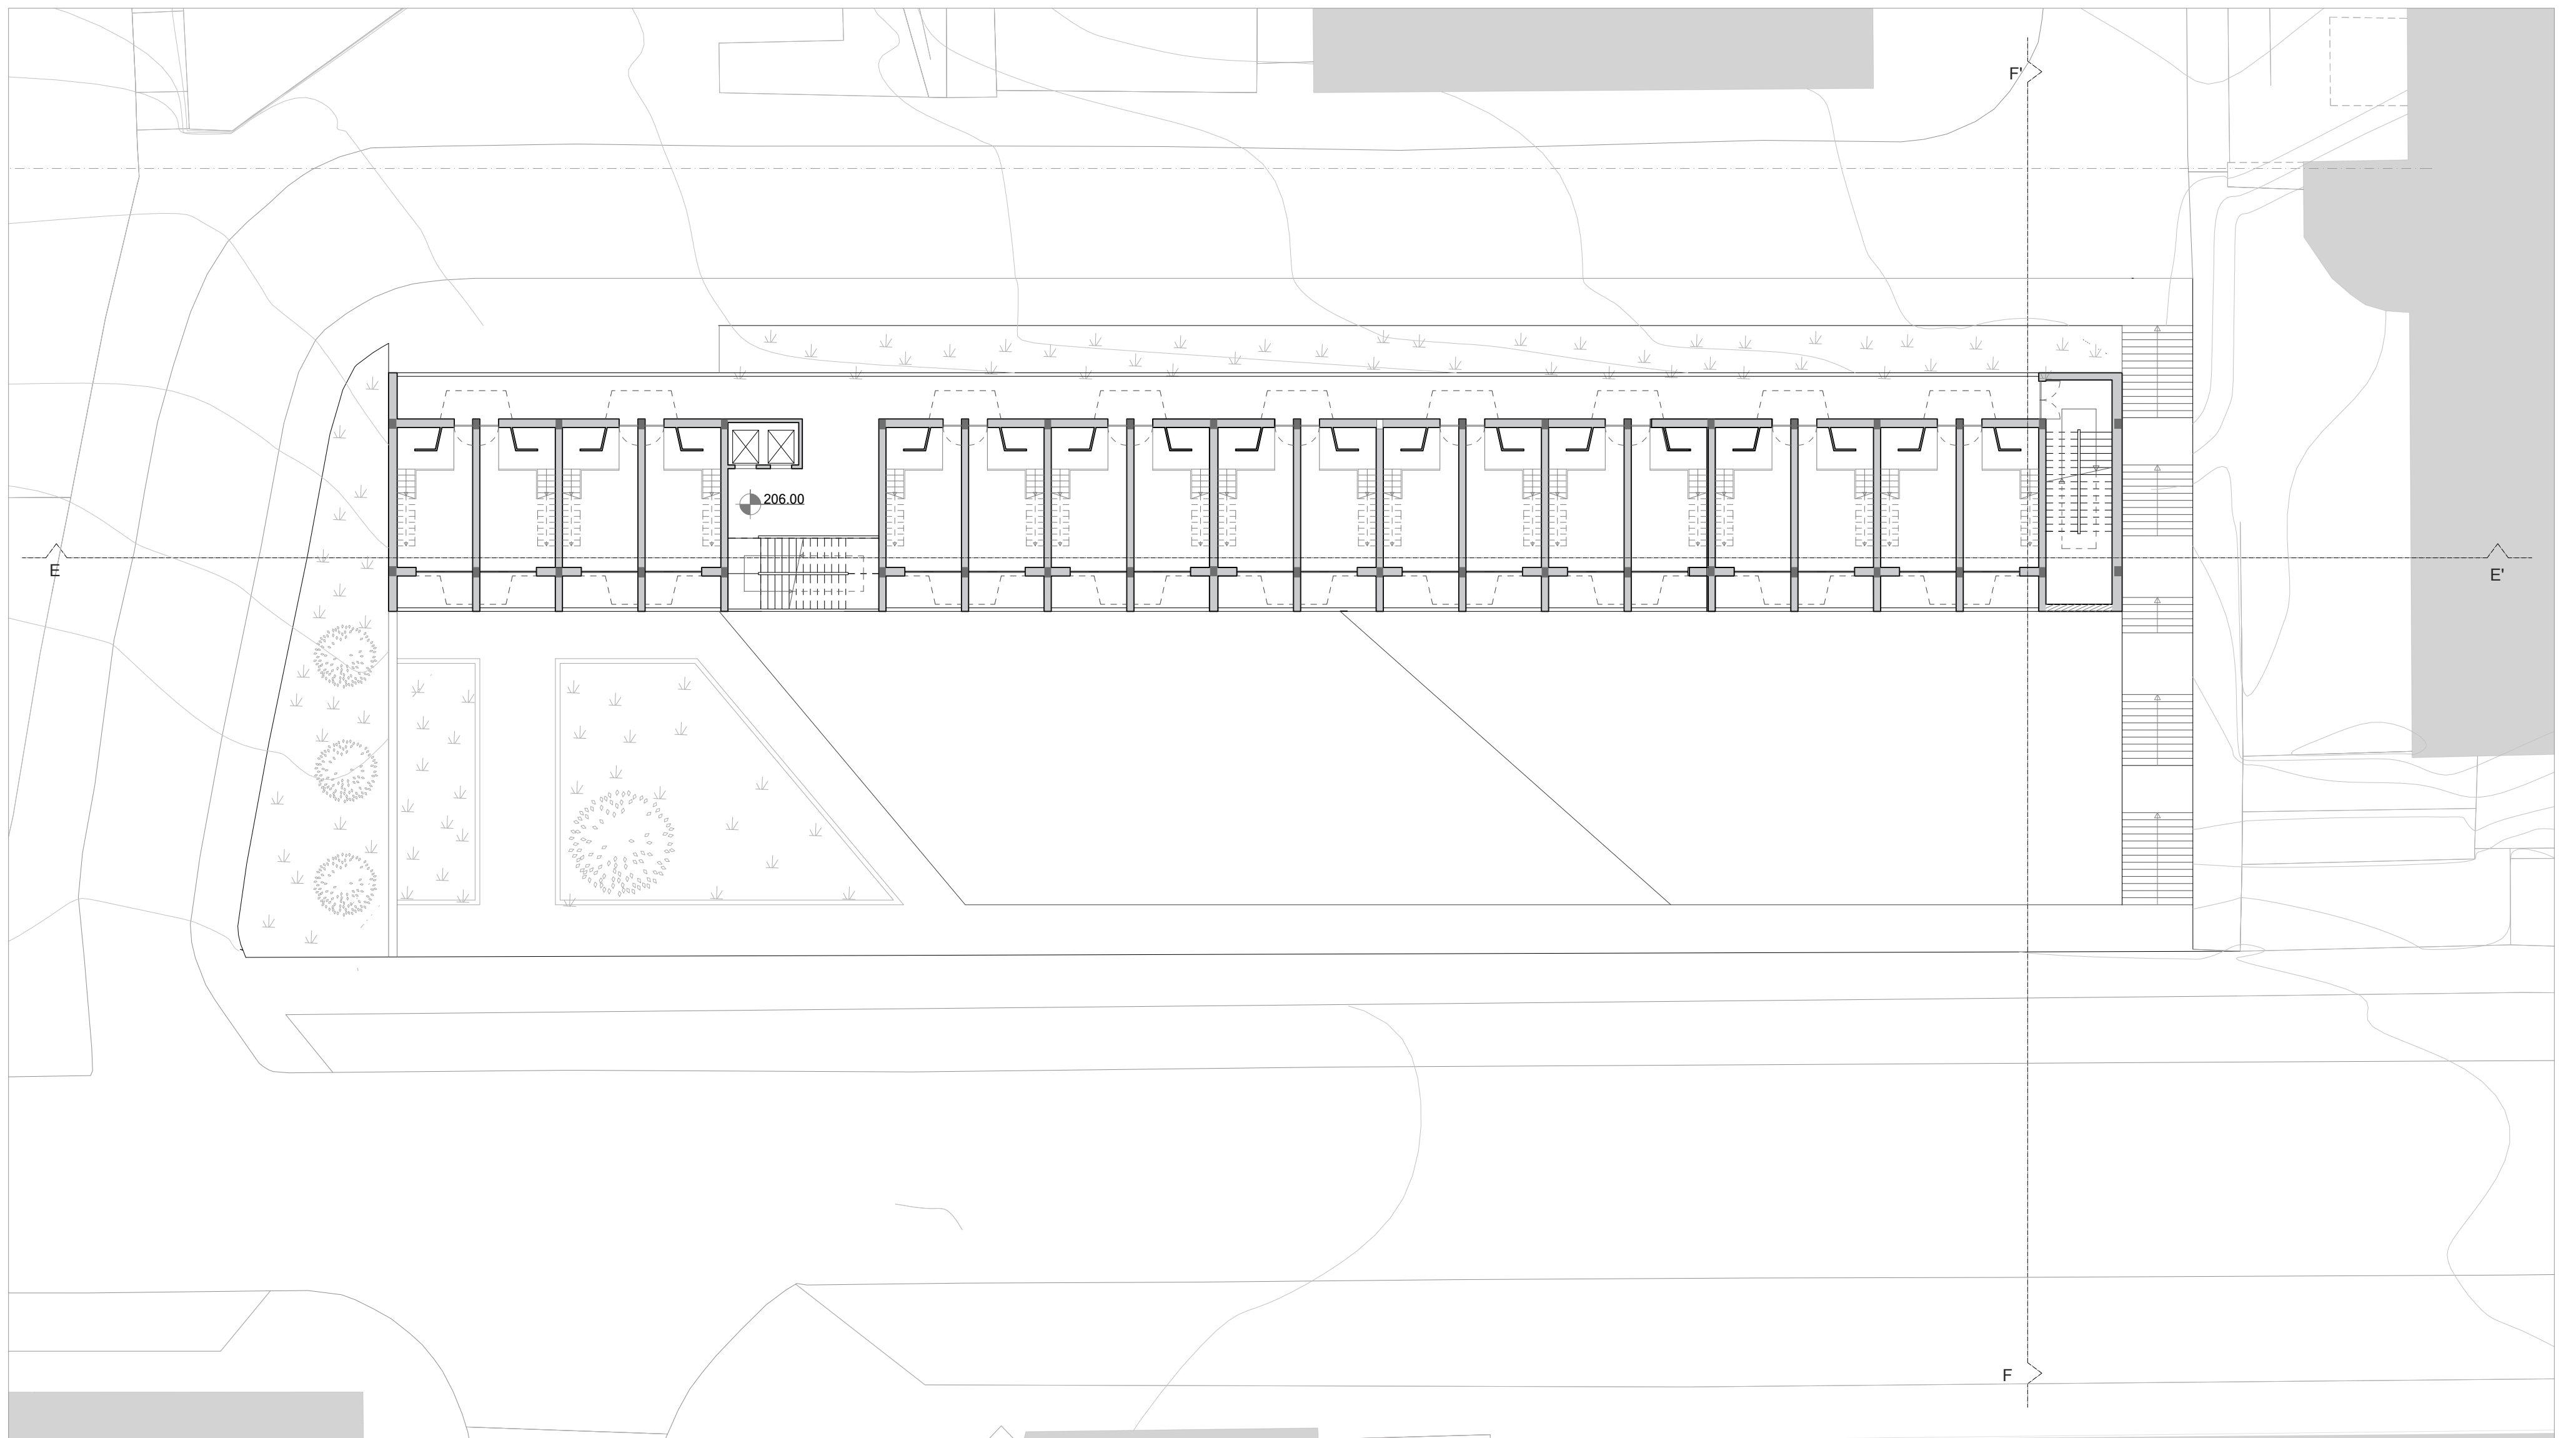

PRESPECTIVA DA ENTRADA À COTA 195

PLANTA COTA 200.5

PERFIL BB' | Rua Mira Sintra

PERFIL CC'

PRESPECTIVA DO TERRAÇO DA SALA POLIVALENTE

PLANTA PISO TIPO COTA 206

PERFIL EE'

PERFIL FF'

VISTA INTERIOR DA ZONA COMUM DO PROTÓTIPO

PLANTA TIPO 1º NÍVEL

PLANTA TIPO 2º NÍVEL

ALÇADO POENTE

CORTE GG'