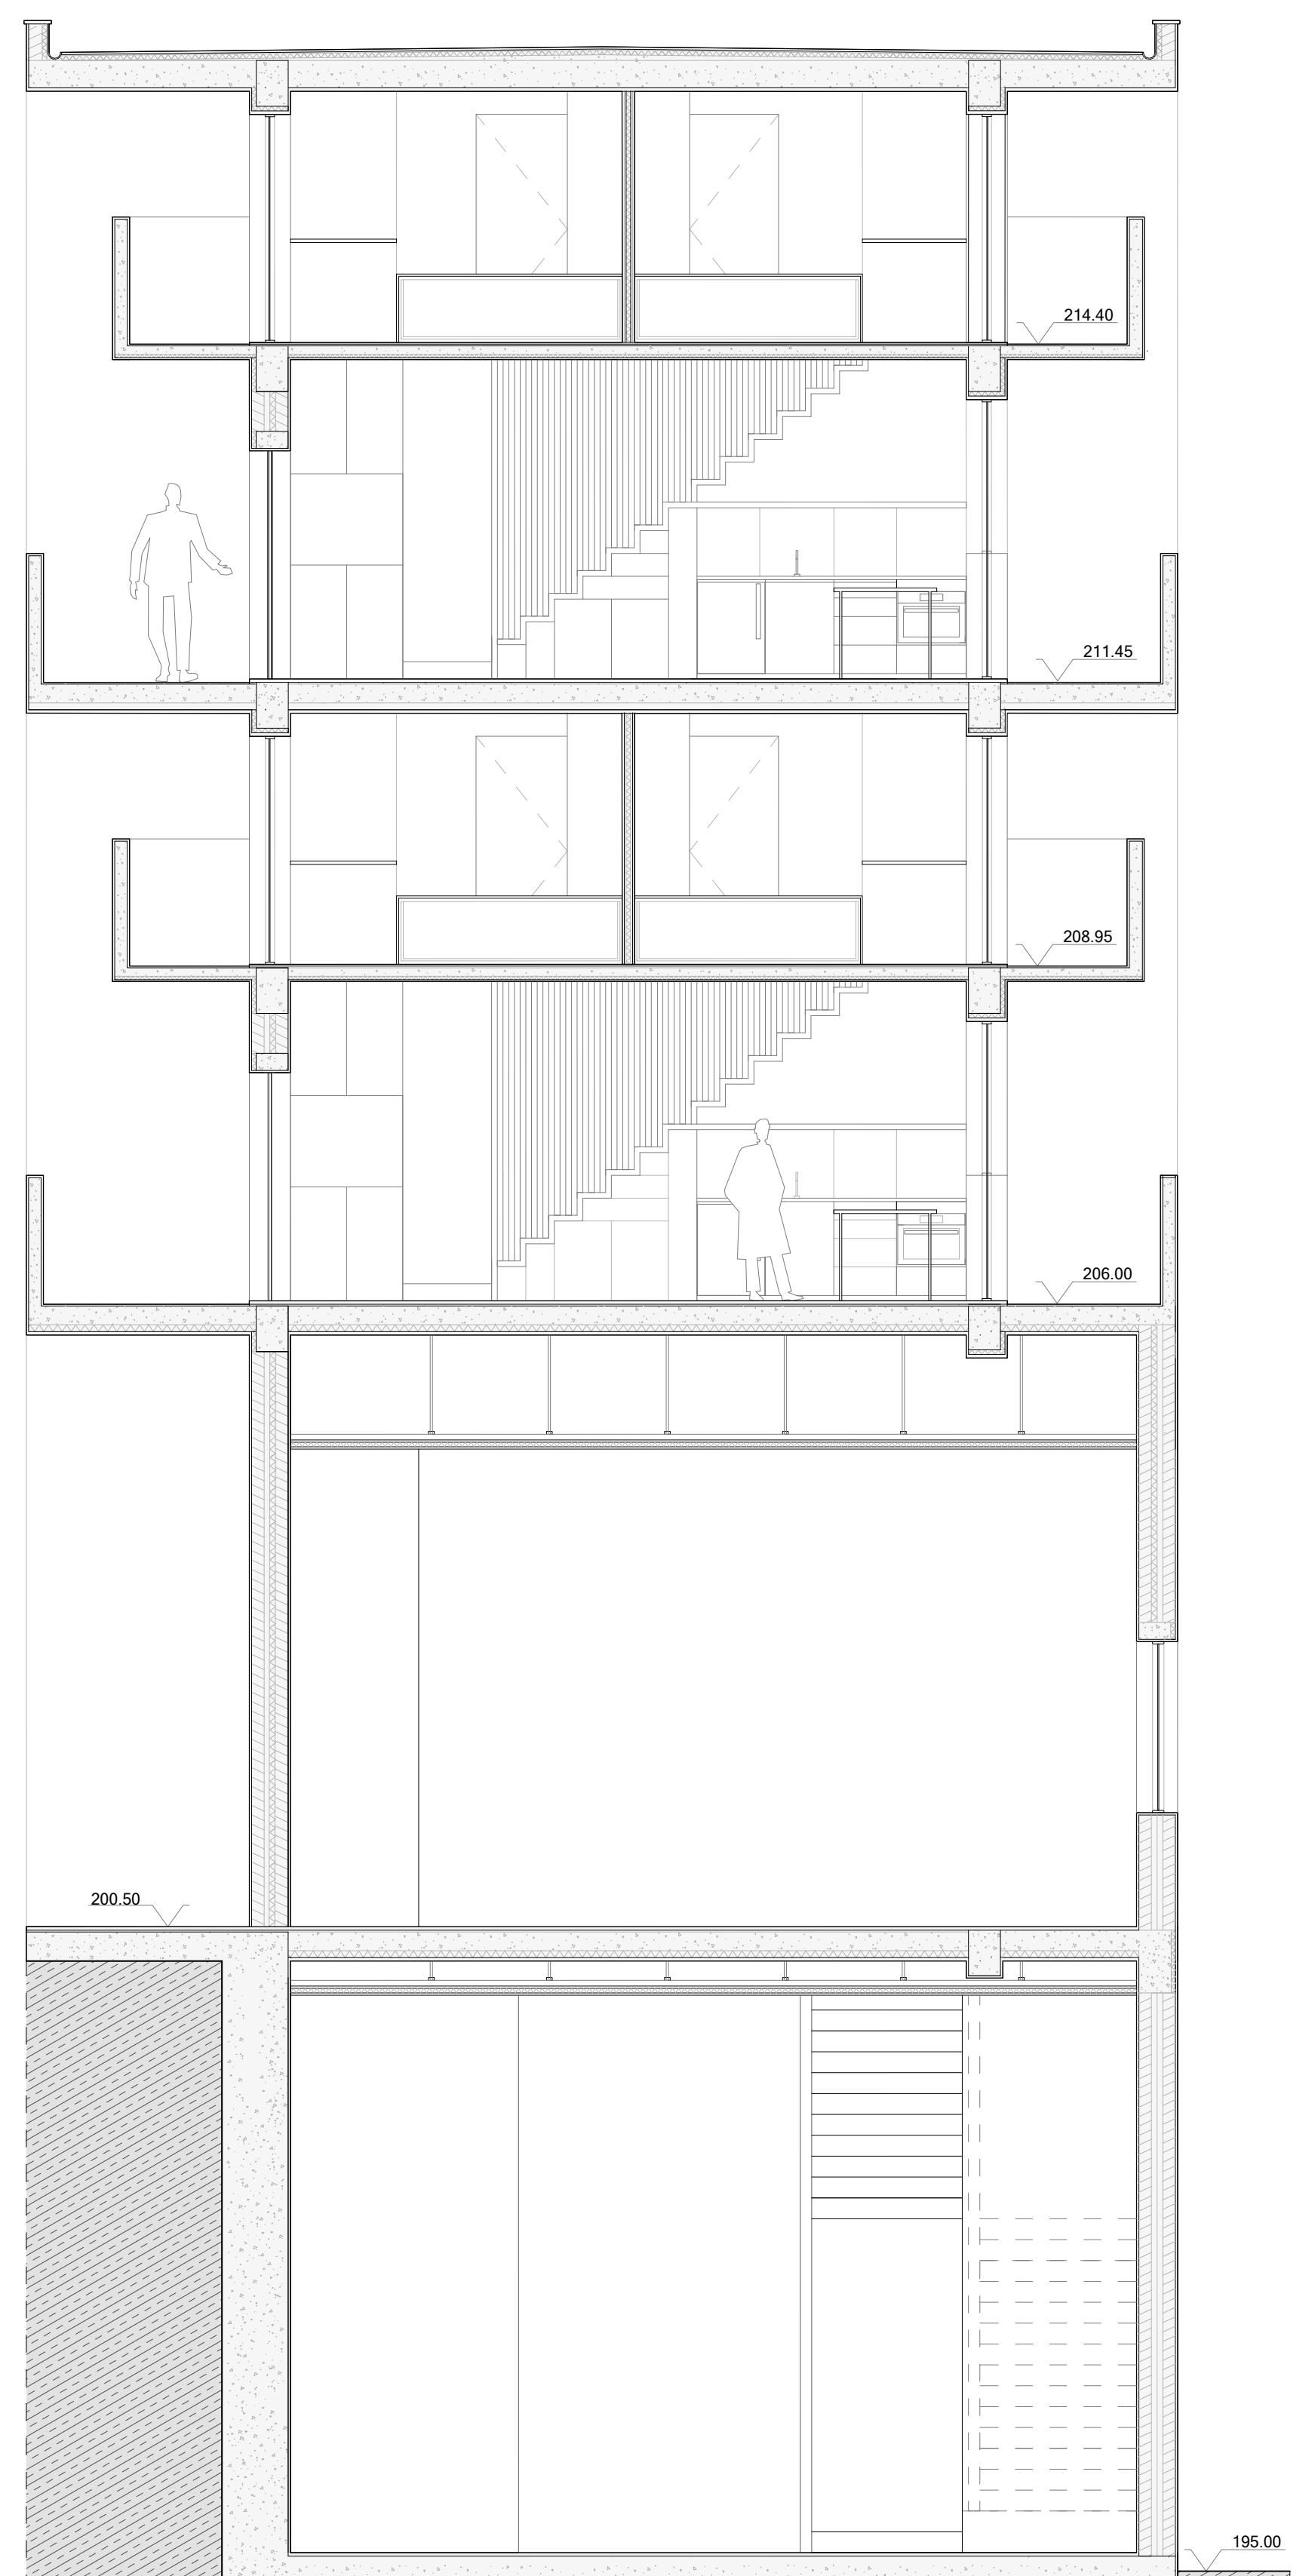

PRESPECTIVA DA ENTRADA À COTA 195

PLANTA COTA 200.5

PERFIL BB' | Rua Mira Sintra

PERFIL CC'

PRESPECTIVA DO TERRAÇO DA SALA POLIVALENTE

PLANTA PISO TIPO COTA 206

PERFIL EE'

PERFIL FF'

VISTA INTERIOR DA ZONA COMUM DO PROTÓTIPO

PLANTA TIPO 1º NÍVEL

PLANTA TIPO 2º NÍVEL

ALÇADO POENTE

CORTE GG'