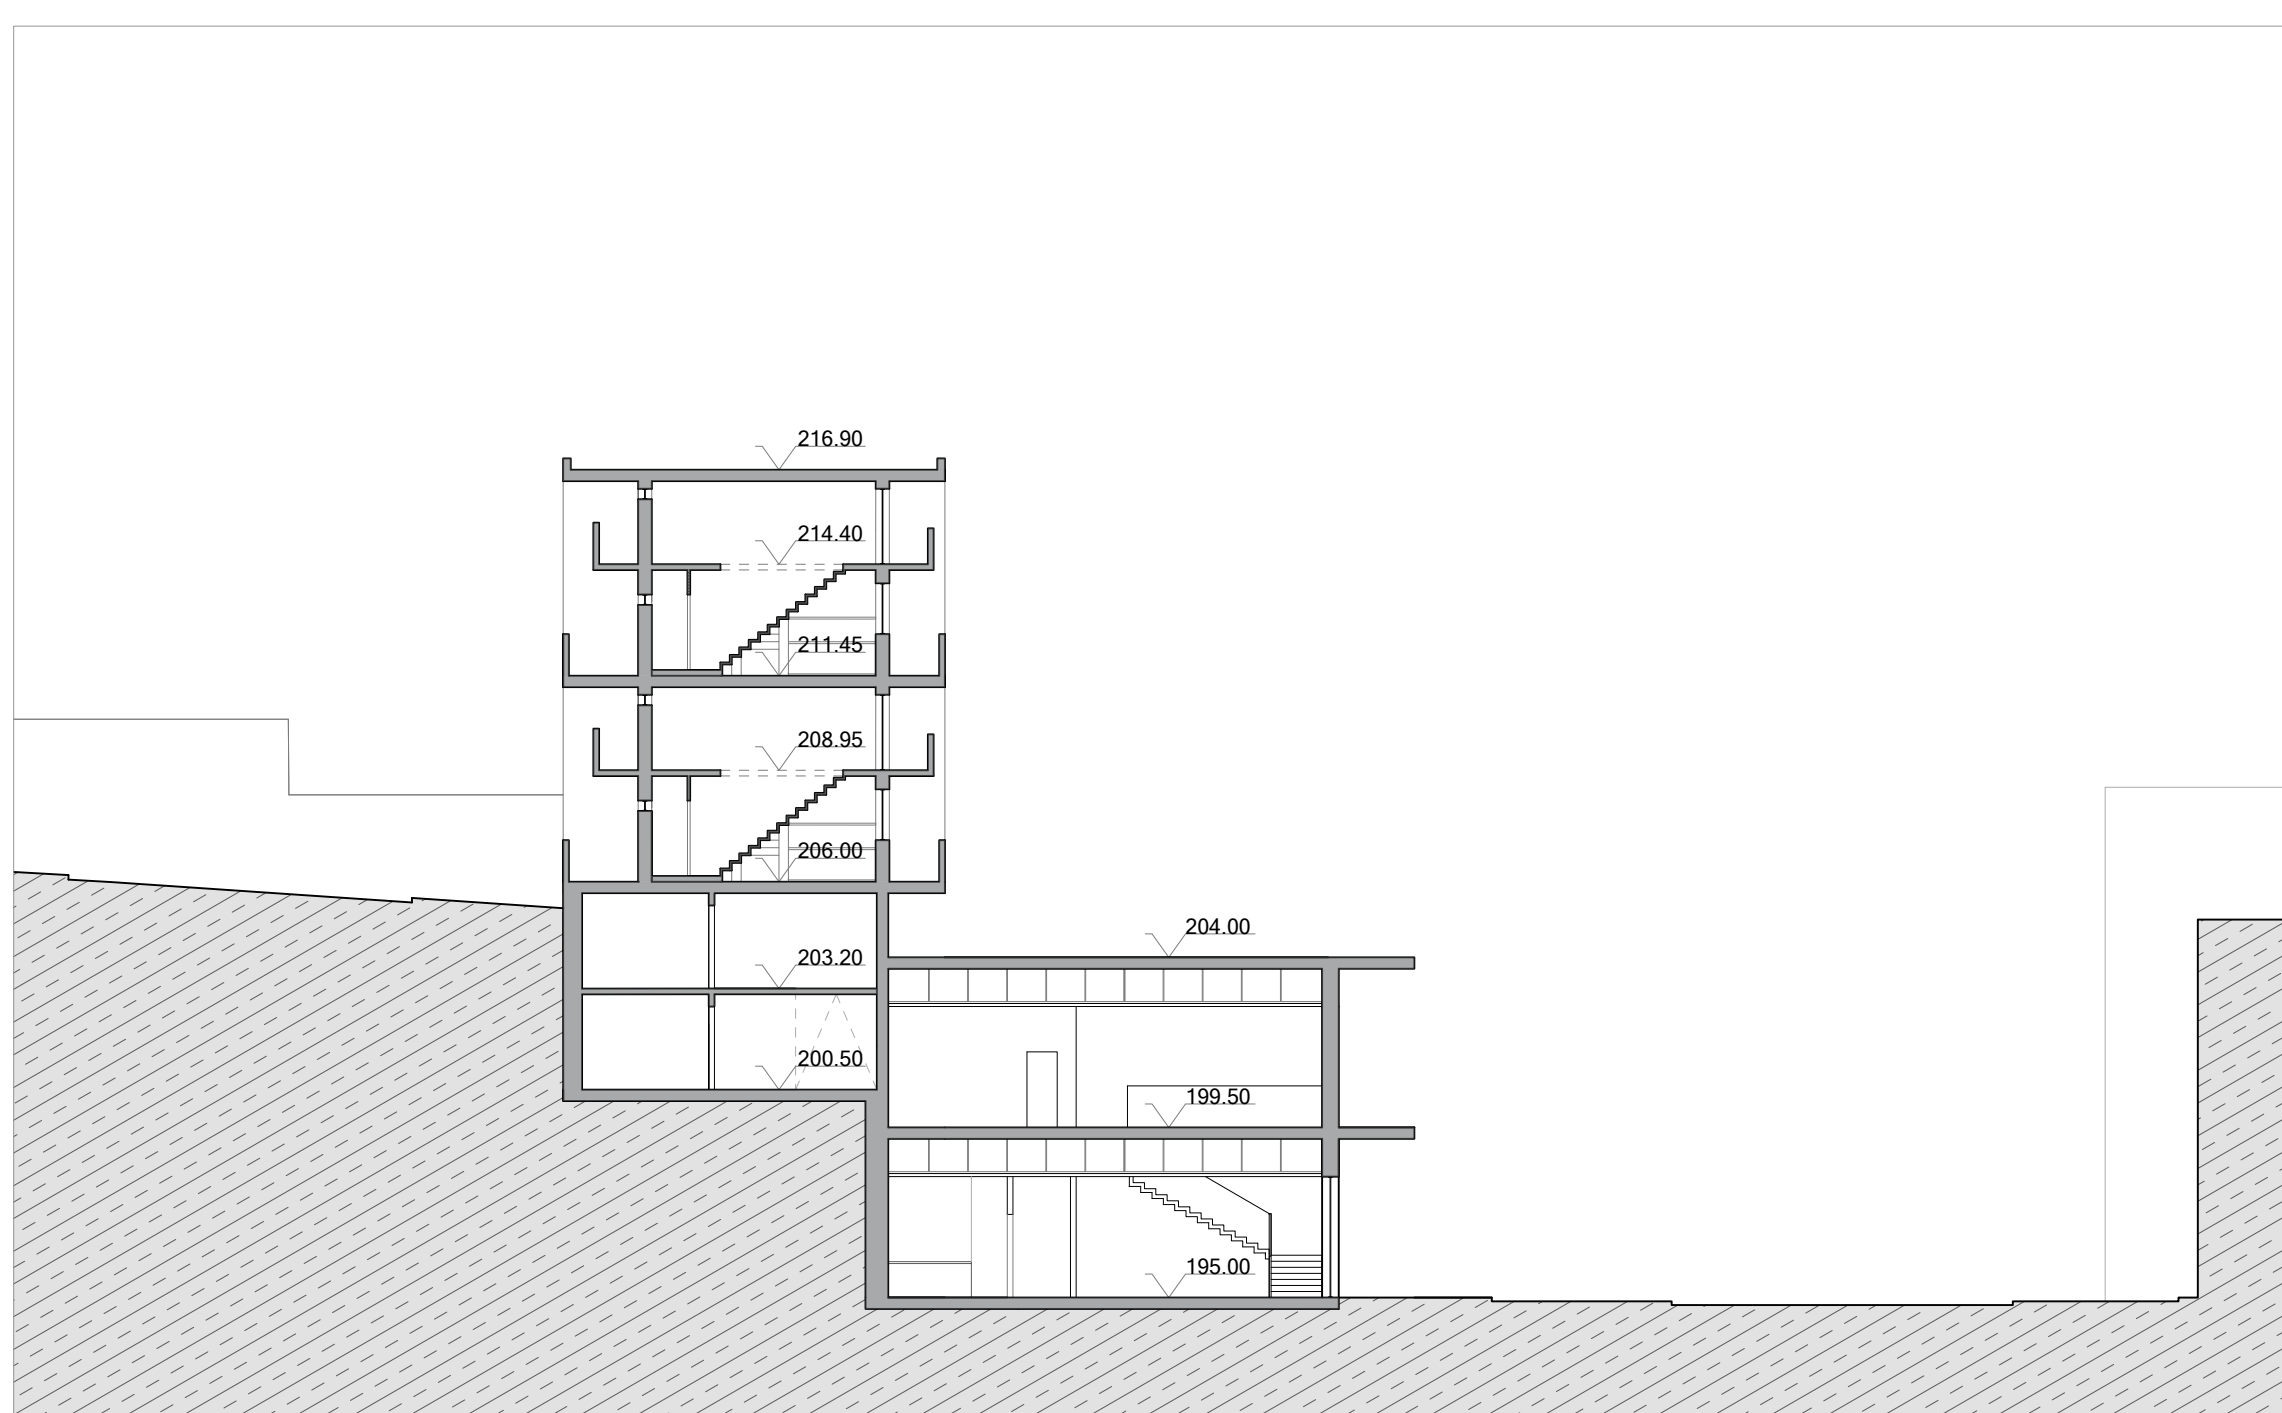

PRESPECTIVA DA ENTRADA À COTA 195

PLANTA COTA 200.5

PERFIL BB' | Rua Mira Sintra

PERFIL CC'

PRESPECTIVA DO TERRAÇO DA SALA POLIVALENTE

PLANTA PISO TIPO COTA 206

PERFIL EE'

PERFIL FF'

VISTA INTERIOR DA ZONA COMUM DO PROTÓTIPO

PLANTA TIPO 1º NÍVEL

PLANTA TIPO 2º NÍVEL

ALÇADO POENTE

CORTE GG'