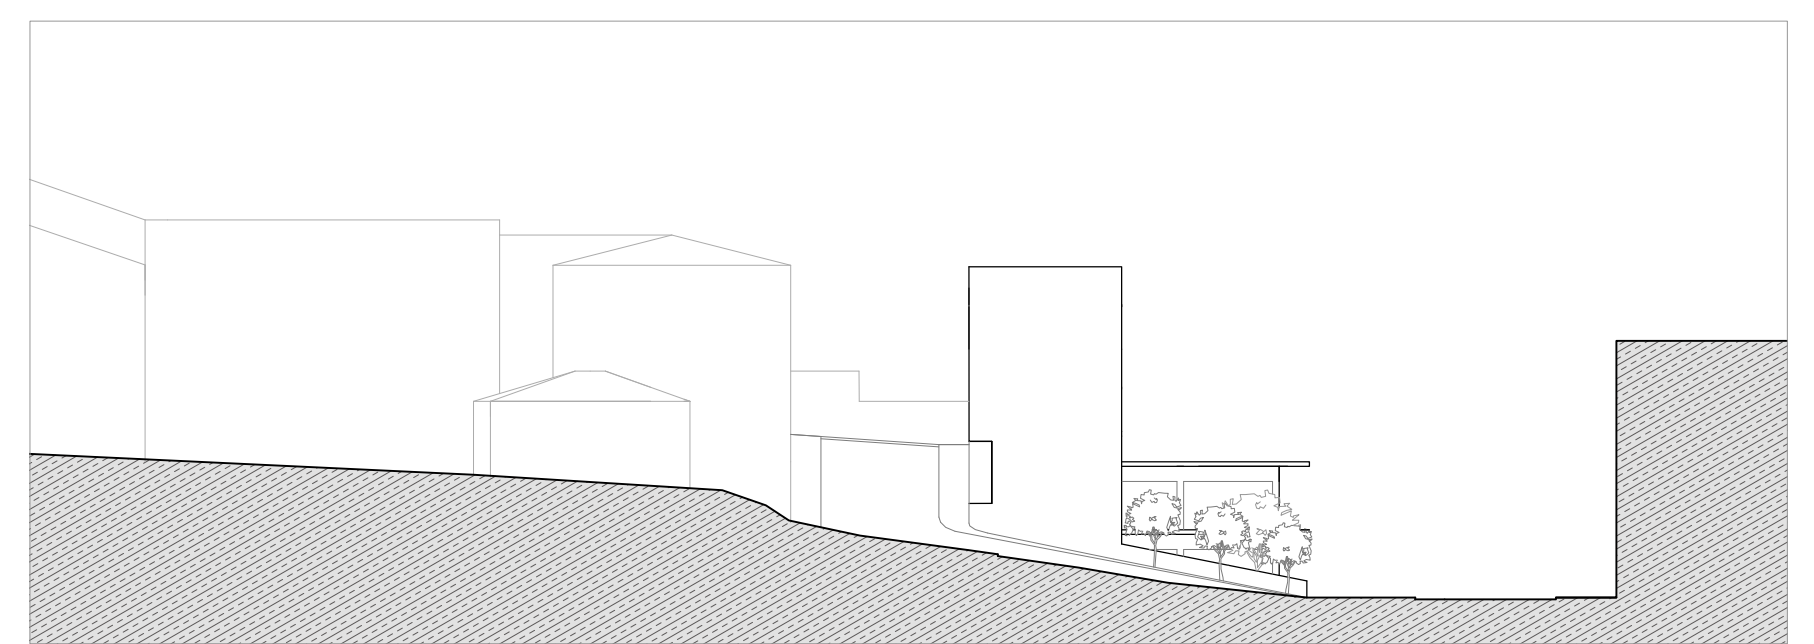

PLANTA DE COBERTURA

PERFIL AA' | Rua Dr. Félix Alves Pereira

PERFIL CC'

PERFIL BB' | Rua Mira Sintra

PERFIL DD'

PLANTA COTA 195

PERFIL AA' | Rua Dr. Félix Alves Pereira

PERFIL DD'

PRESPECTIVA DA ENTRADA À COTA 195

PLANTA COTA 200.5

PERFIL BB' | Rua Mira Sintra

PERFIL CC'

PRESPECTIVA DO TERRAÇO DA SALA POLIVALENTE

PLANTA PISO TIPO COTA 206

PERFIL EE'

PERFIL FF'

VISTA INTERIOR DA ZONA COMUM DO PROTÓTIPO

PLANTA TIPO 1º NÍVEL

PLANTA TIPO 2º NÍVEL

ALÇADO POENTE

CORTE GG'