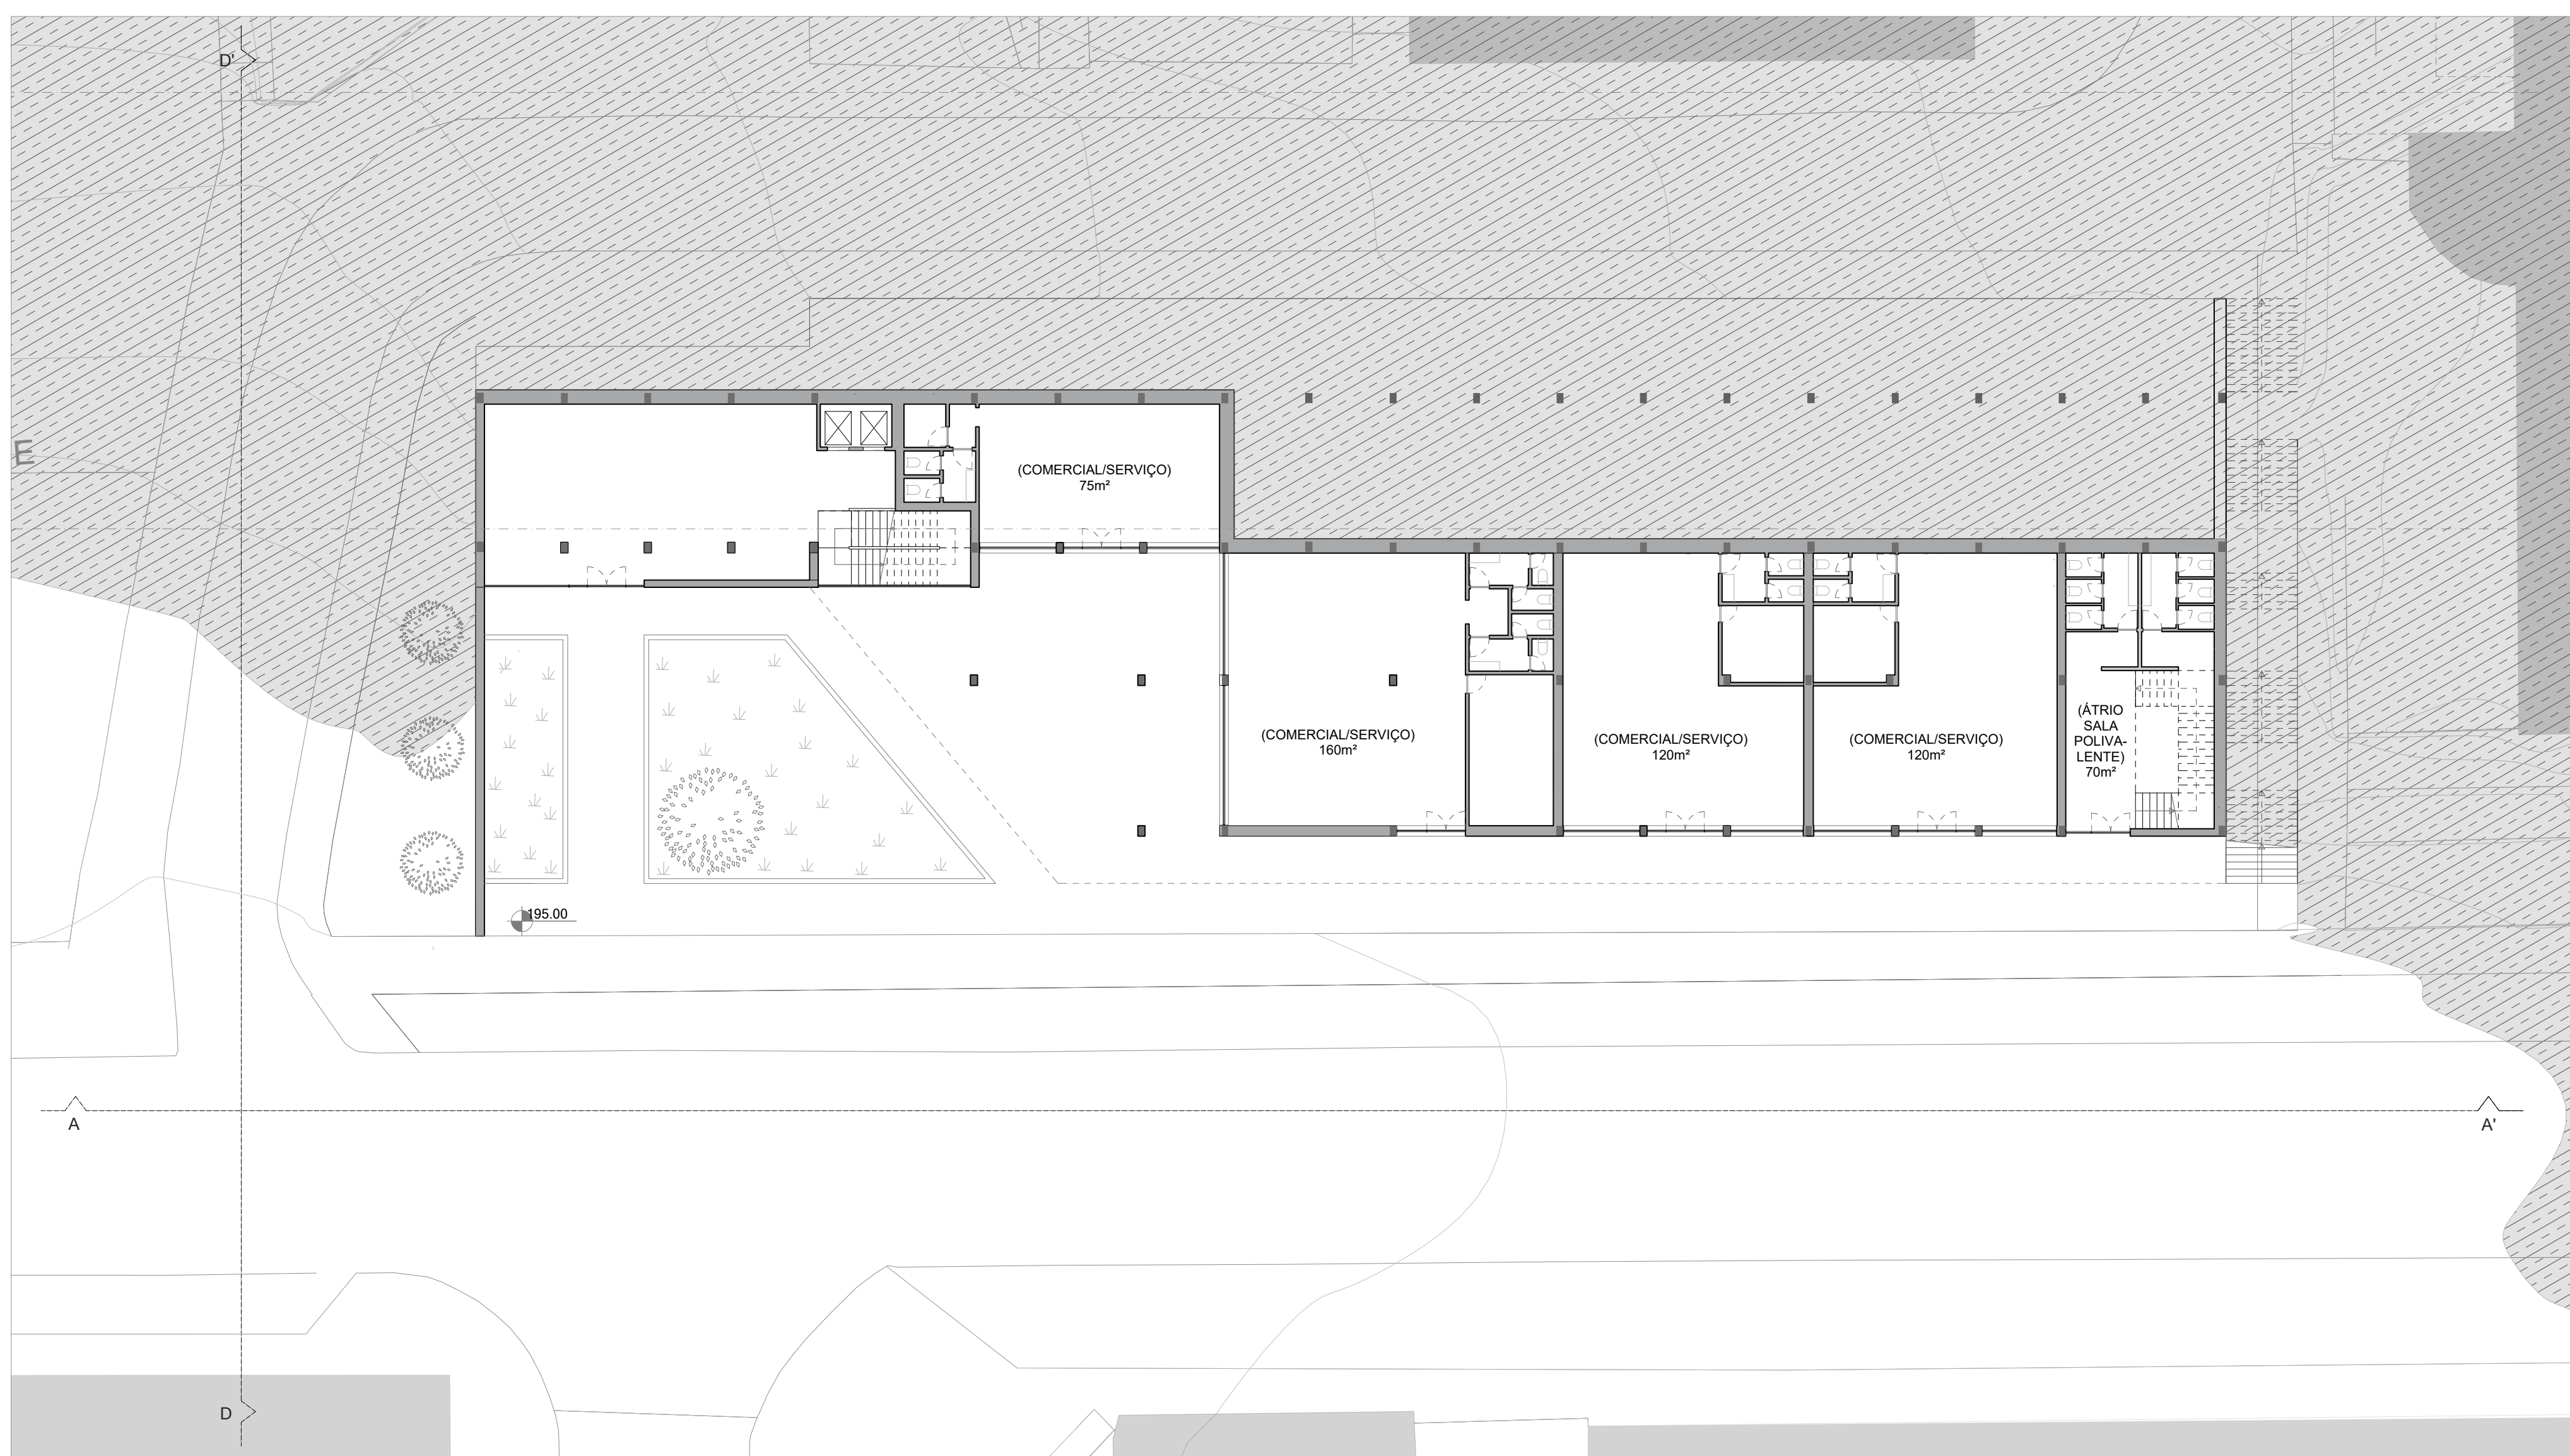

PLANTA DE COBERTURA

PERFIL AA' | Rua Dr. Félix Alves Pereira

PERFIL CC'

PERFIL BB' | Rua Mira Sintra

PERFIL DD'

PLANTA COTA 195

PERFIL AA' | Rua Dr. Félix Alves Pereira

PERFIL DD'

PRESPECTIVA DA ENTRADA À COTA 195

PLANTA COTA 200.5

PERFIL BB' | Rua Mira Sintra

PERFIL CC'

PRESPECTIVA DO TERRAÇO DA SALA POLIVALENTE

PLANTA PISO TIPO COTA 206

PERFIL EE'

PERFIL FF'

VISTA INTERIOR DA ZONA COMUM DO PROTÓTIPO

PLANTA TIPO 1º NÍVEL

PLANTA TIPO 2º NÍVEL

ALÇADO POENTE

CORTE GG'