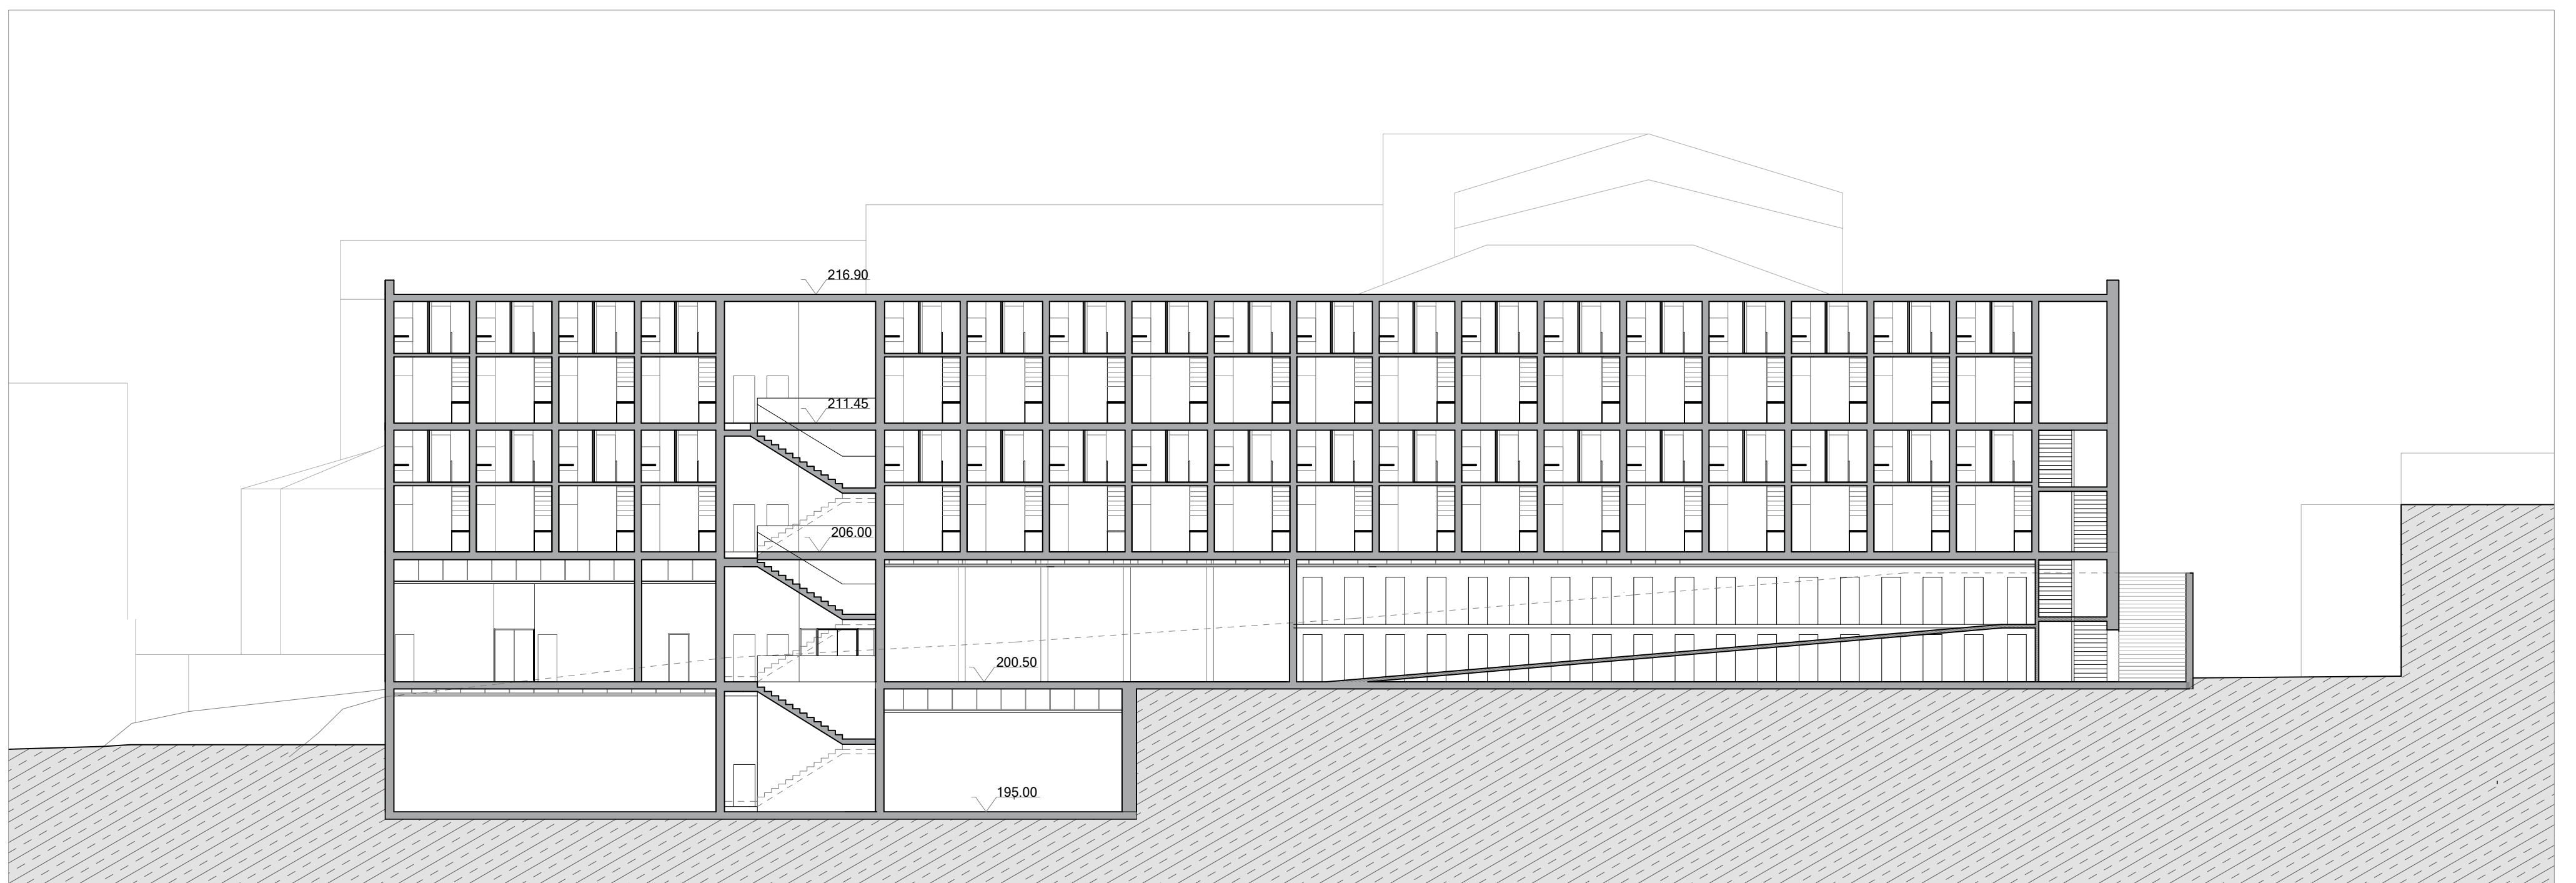

PRESPECTIVA DA ENTRADA À COTA 195

PLANTA COTA 200.5

PERFIL BB' | Rua Mira Sintra

PERFIL CC'

PRESPECTIVA DO TERRAÇO DA SALA POLIVALENTE

PLANTA PISO TIPO COTA 206

PERFIL EE'

PERFIL FF'

VISTA INTERIOR DA ZONA COMUM DO PROTÓTIPO

PLANTA TIPO 1º NÍVEL

PLANTA TIPO 2º NÍVEL

ALÇADO POENTE

CORTE GG'