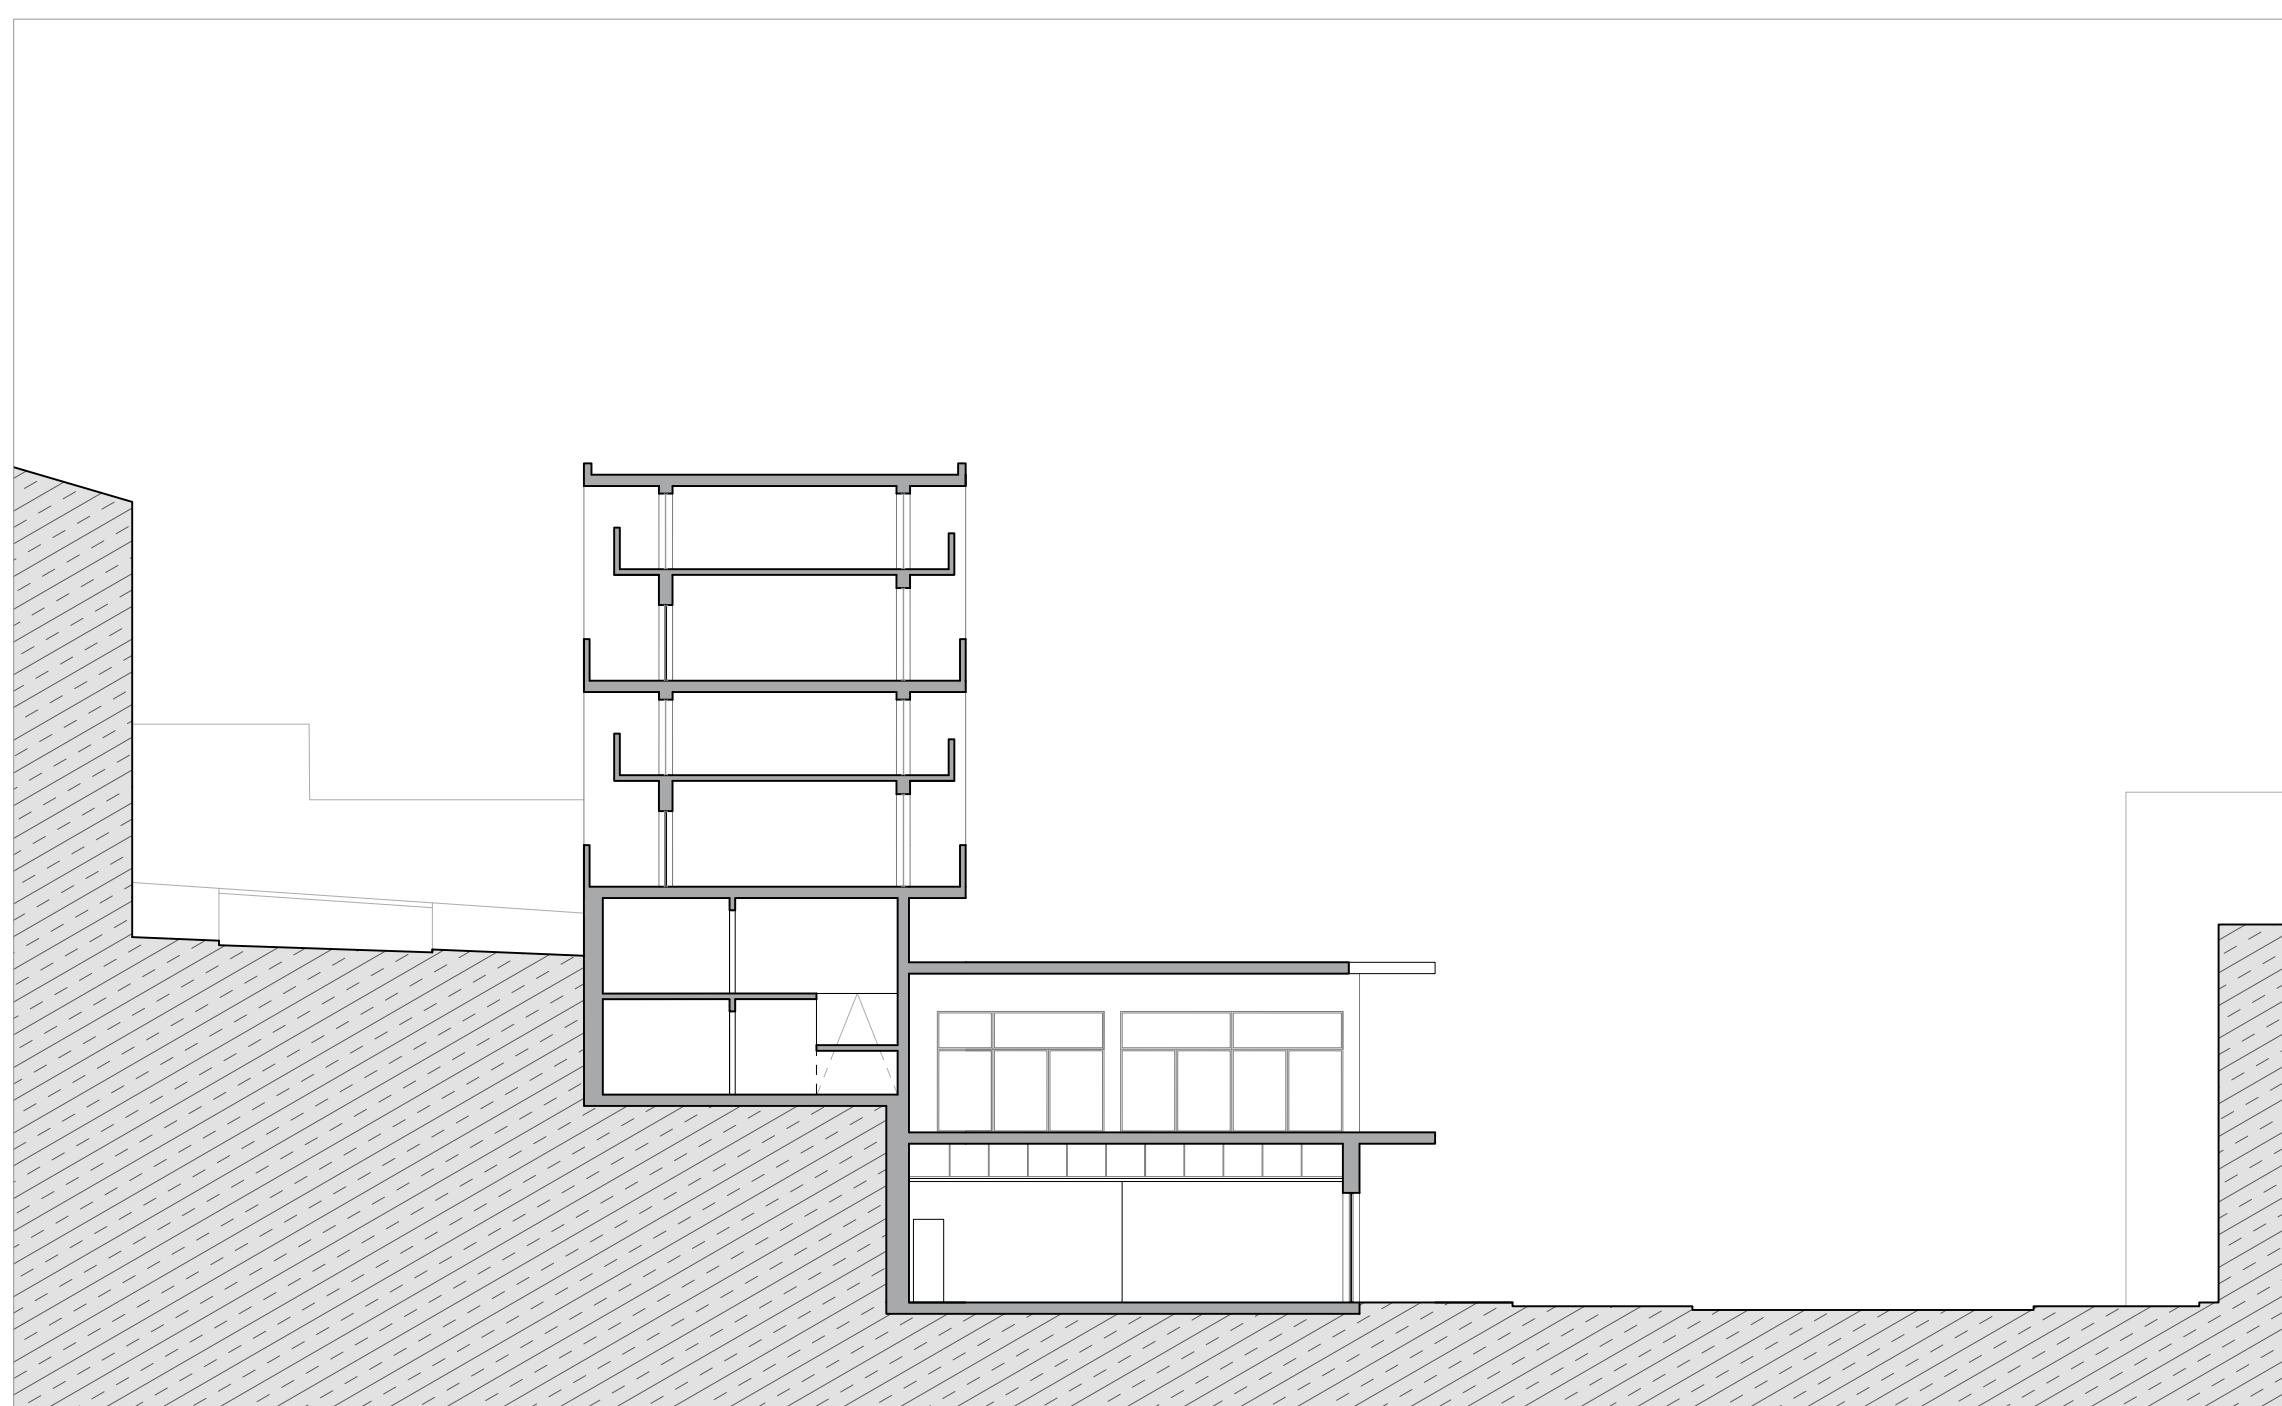

PRESPECTIVA DA ENTRADA À COTA 195

PLANTA COTA 200.5

PERFIL BB' | Rua Mira Sintra

PERFIL CC'

PRESPECTIVA DO TERRAÇO DA SALA POLIVALENTE

PLANTA PISO TIPO COTA 206

PERFIL EE'

PERFIL FF'

VISTA INTERIOR DA ZONA COMUM DO PROTÓTIPO

PLANTA TIPO 1º NÍVEL

PLANTA TIPO 2º NÍVEL

ALÇADO POENTE

CORTE GG'