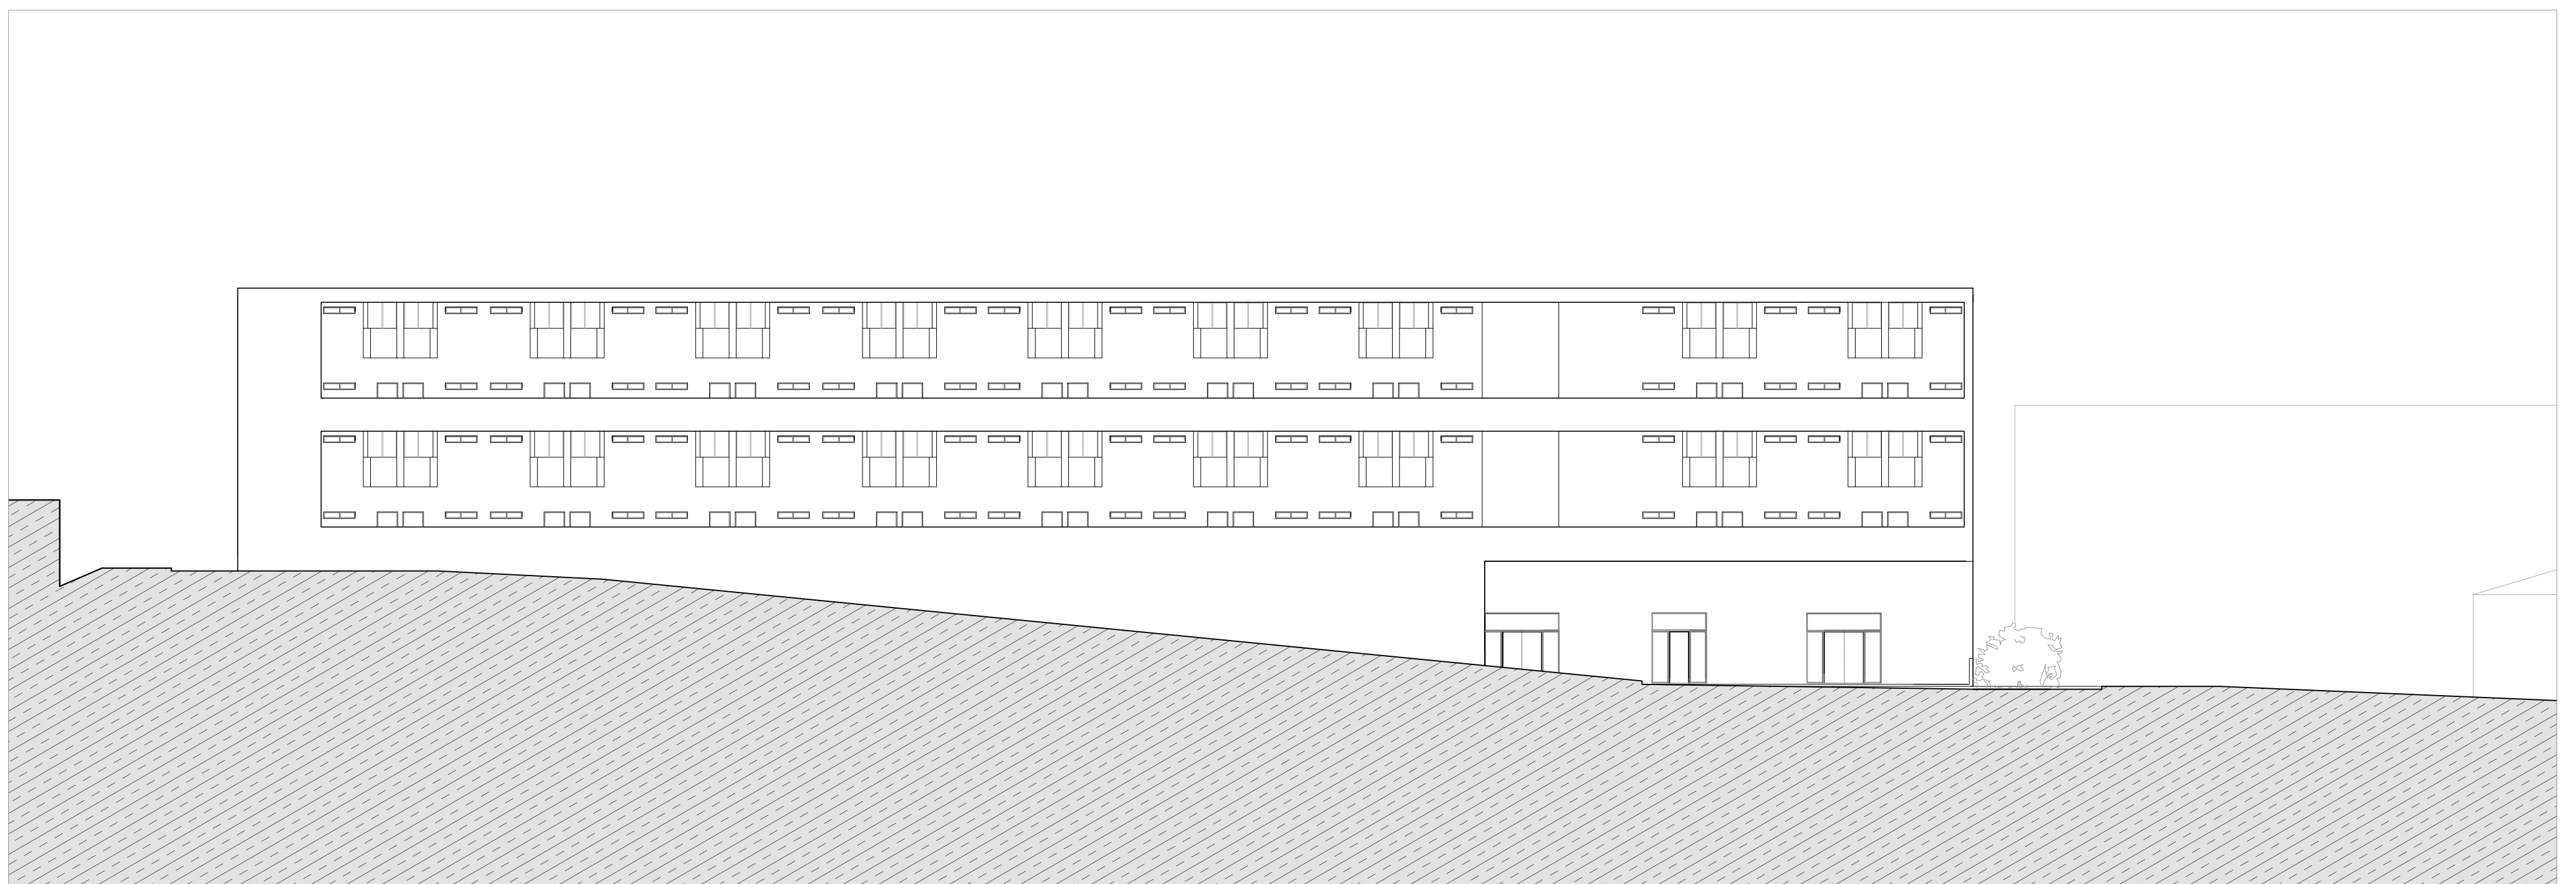

PLANTA DE COBERTURA

PERFIL AA' | Rua Dr. Félix Alves Pereira

PERFIL CC'

PERFIL BB' | Rua Mira Sintra

PERFIL DD'

PLANTA COTA 195

PERFIL AA' | Rua Dr. Félix Alves Pereira

PERFIL DD'

PRESPECTIVA DA ENTRADA À COTA 195

PLANTA COTA 200.5

PERFIL BB' | Rua Mira Sintra

PERFIL CC'

PRESPECTIVA DO TERRAÇO DA SALA POLIVALENTE

PLANTA PISO TIPO COTA 206

PERFIL EE'

PERFIL FF'

VISTA INTERIOR DA ZONA COMUM DO PROTÓTIPO

PLANTA TIPO 1º NÍVEL

PLANTA TIPO 2º NÍVEL

ALÇADO POENTE

CORTE GG'