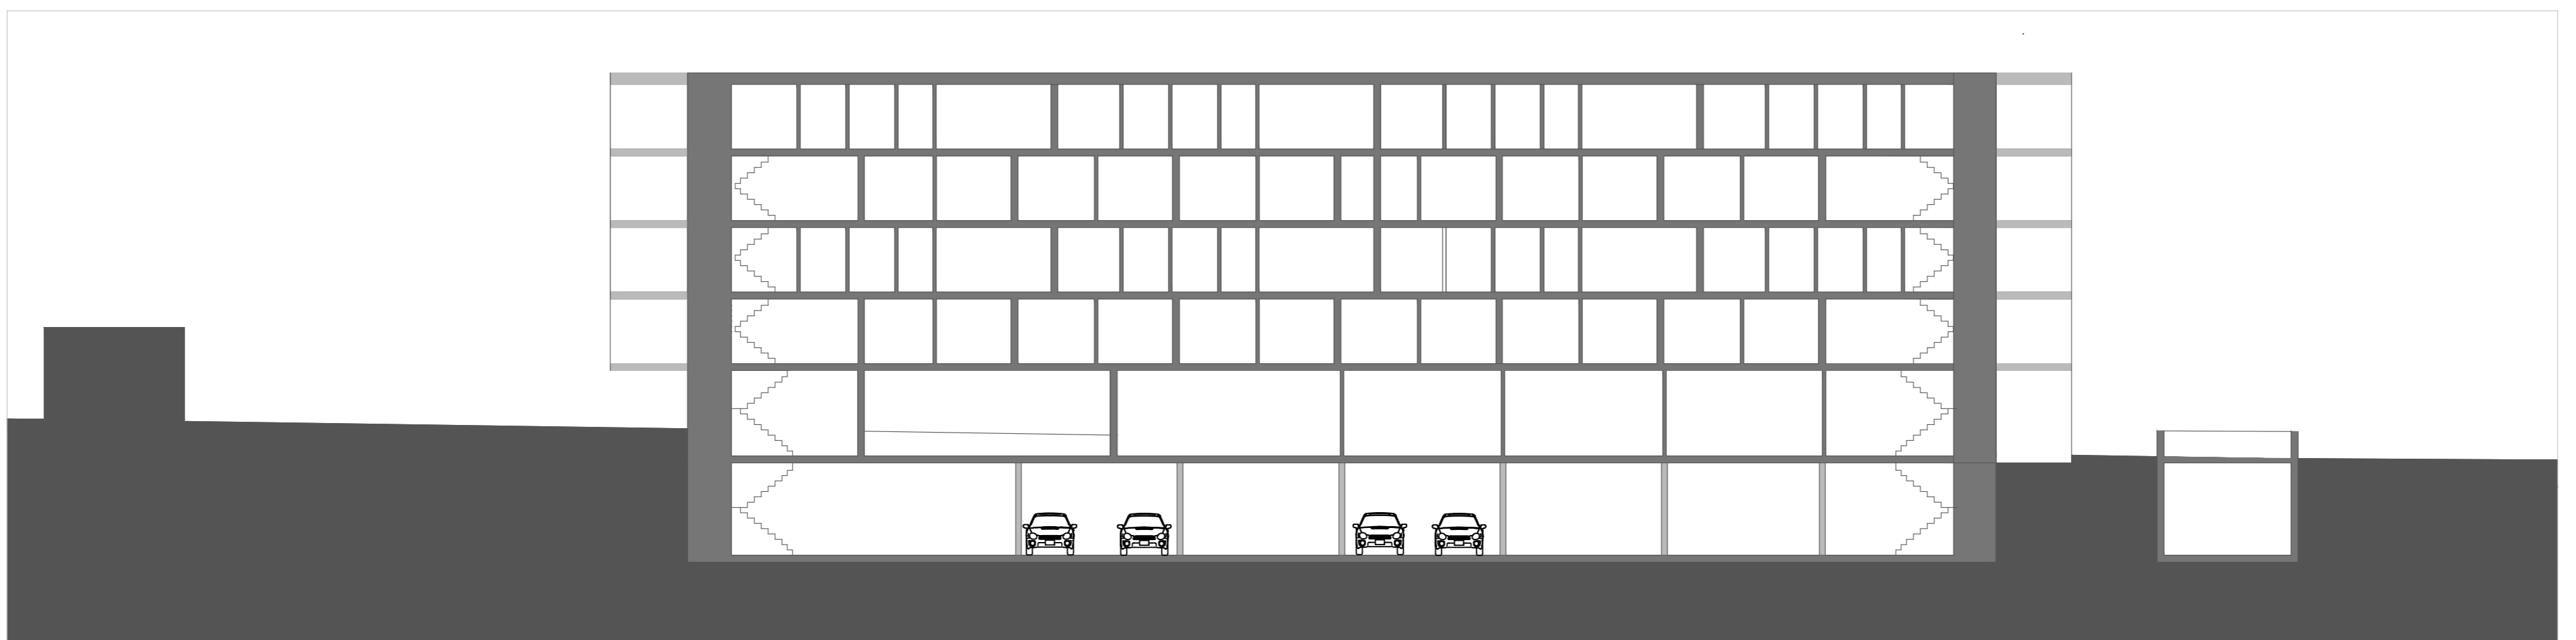

esc. 1/200

Portela de Sintra . Sintra

03

Laboratório de Projecto III . MIARQ | MIINT

Turma MINT3B . 2020/2021

Irina Panco . nº 20181474

ESC. 1/200 | PLANTA PISO TIPO

PERFIL LONGITUDINAL (A-A)