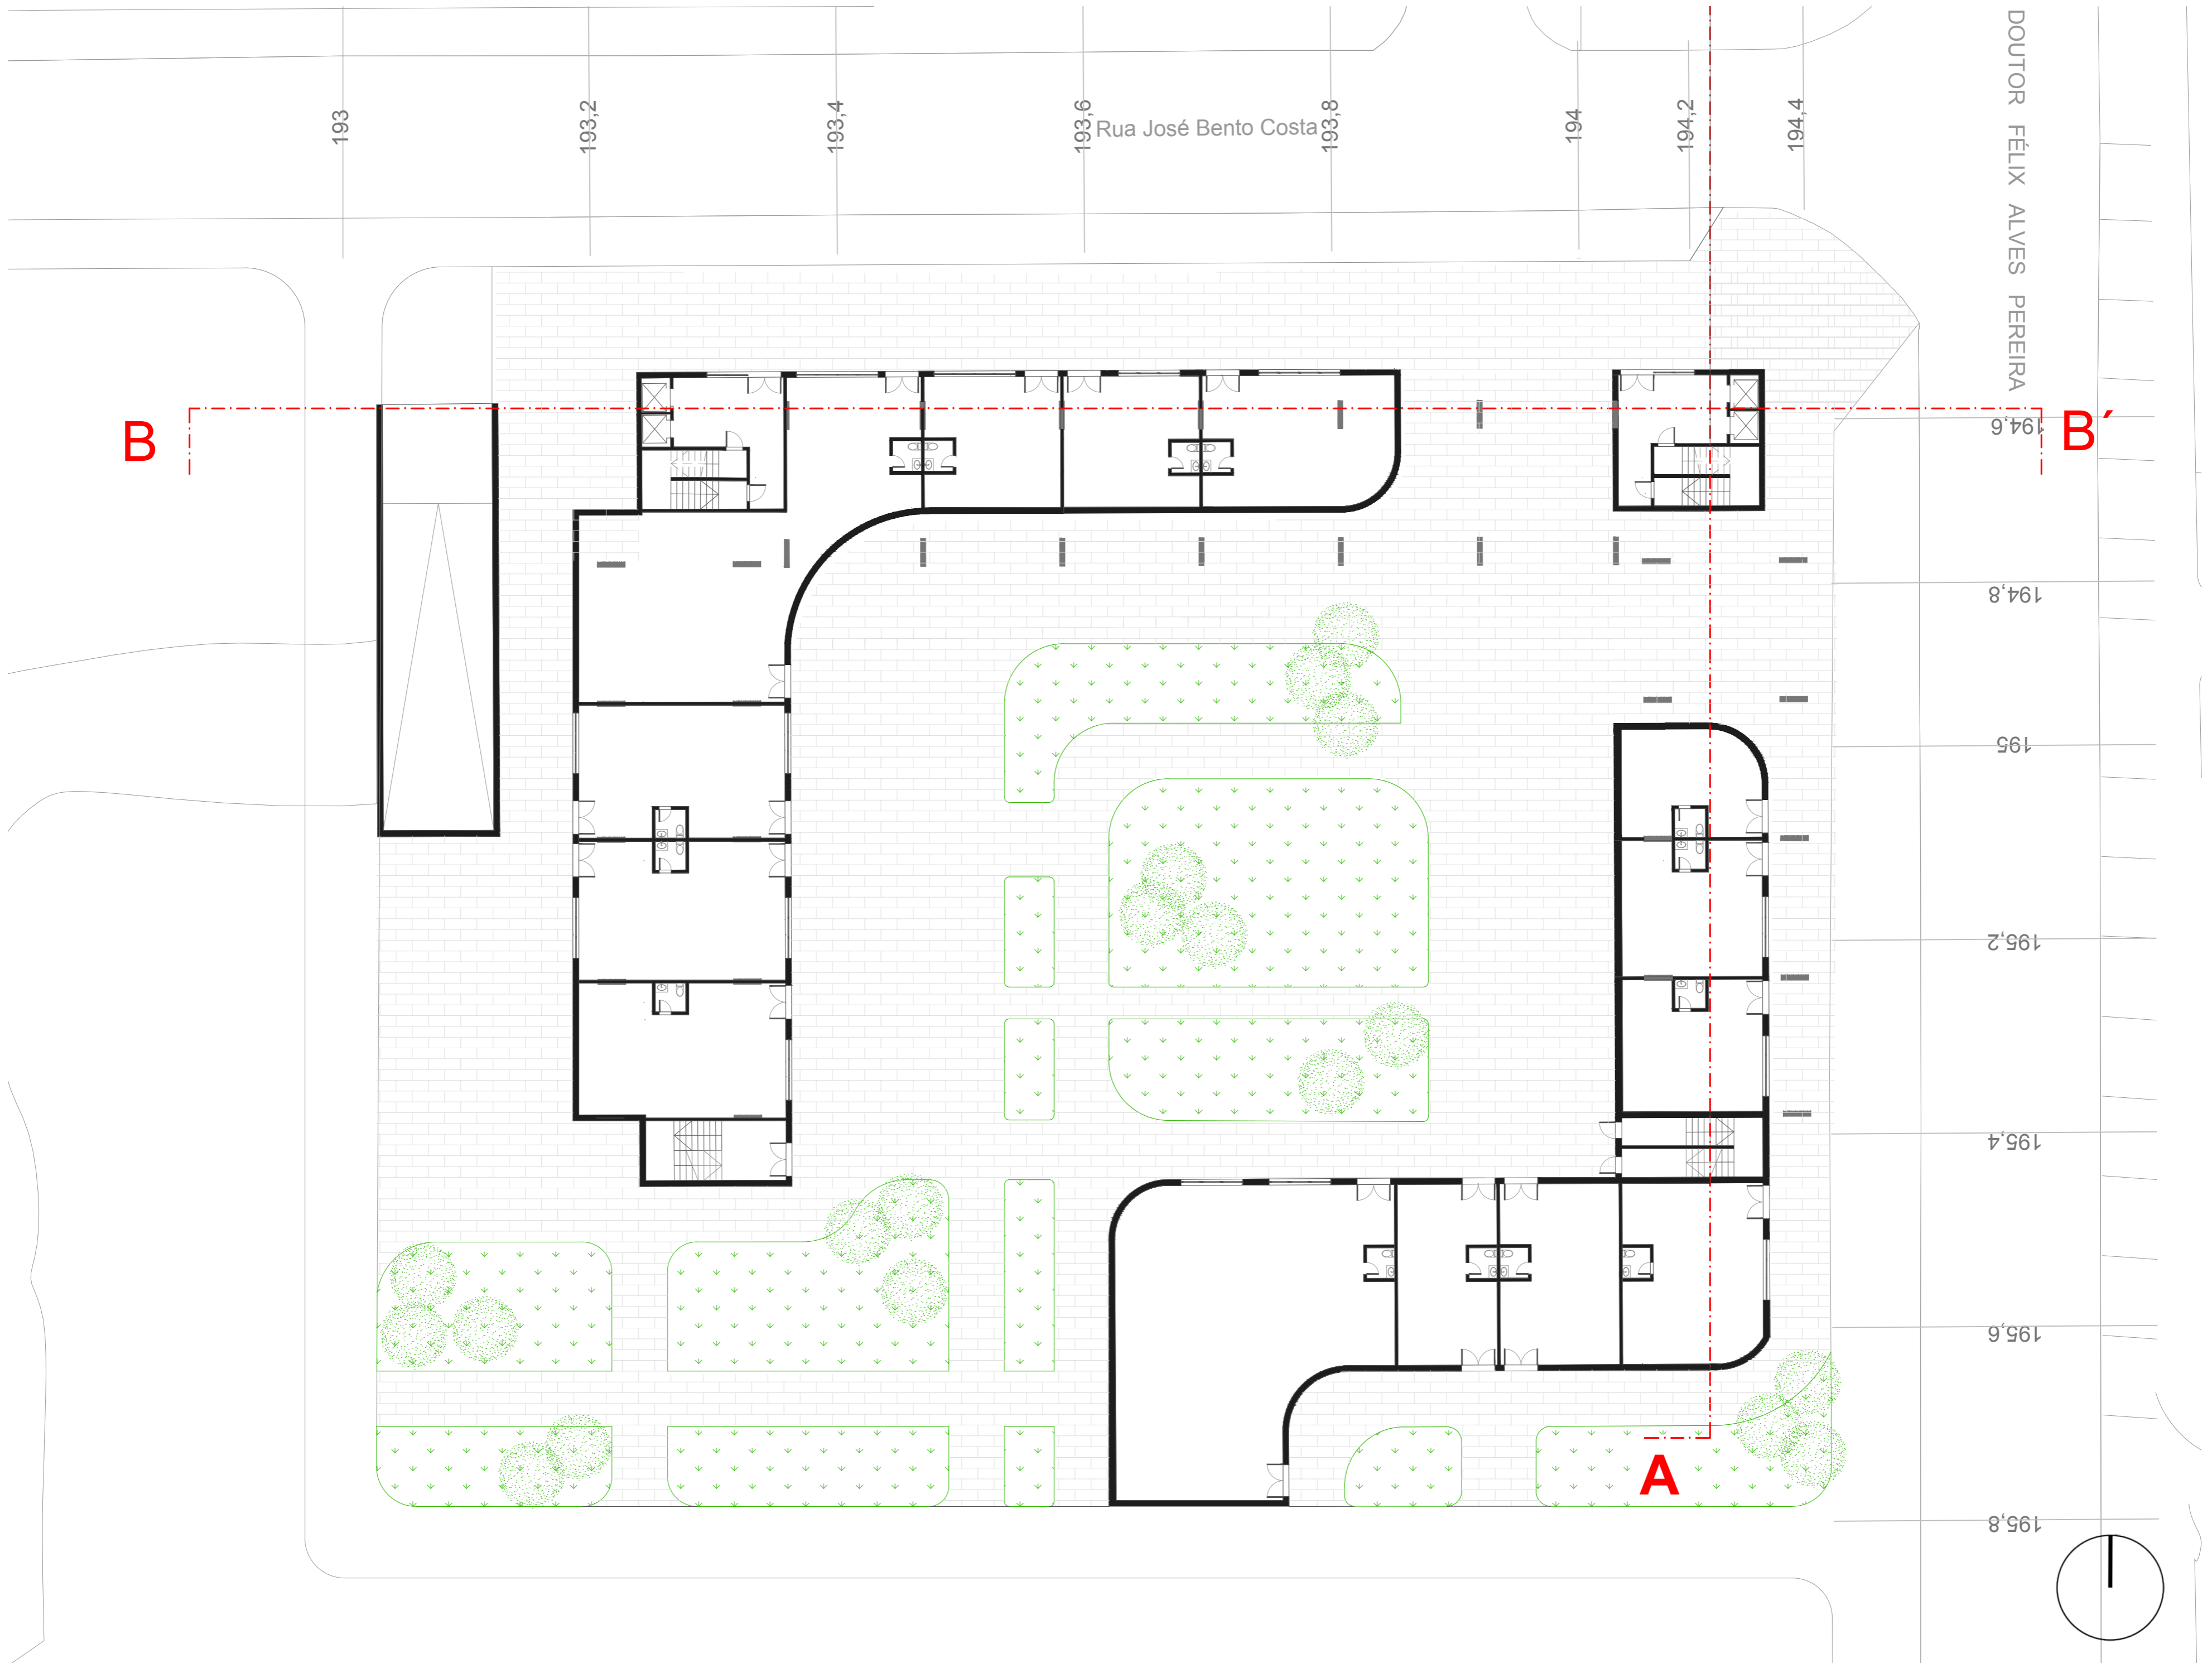

ESC. 1/500 | PLANTA GERAL DE ENQUADRAMENTO

PERFIL AA'

PERFIL BB'

SNAKES

UM SENTIDO COLECTIVO DO HABITAR

esc. 1/200

Portela de Sintra . Sintra

02

Laboratório de Projecto III . MIARQ | MIINT

Turma MINT3B . 2020/2021

Irina Panco . nº 20181474

ESC. 1/200 | PLANTA PISO TÉRREO

ALÇADO Rua Dr. Félix Alves Pereira

ALÇADO Rua José Bento Costa

SNAKES

UM SENTIDO COLECTIVO DO HABITAR

esc. 1/200

Portela de Sintra . Sintra

03

Laboratório de Projecto III . MIARQ | MIINT

Turma MINT3B . 2020/2021

Irina Panco . nº 20181474

ESC. 1/200 | PLANTA PISO TIPO

PERFIL LONGITUDINAL (A-A)