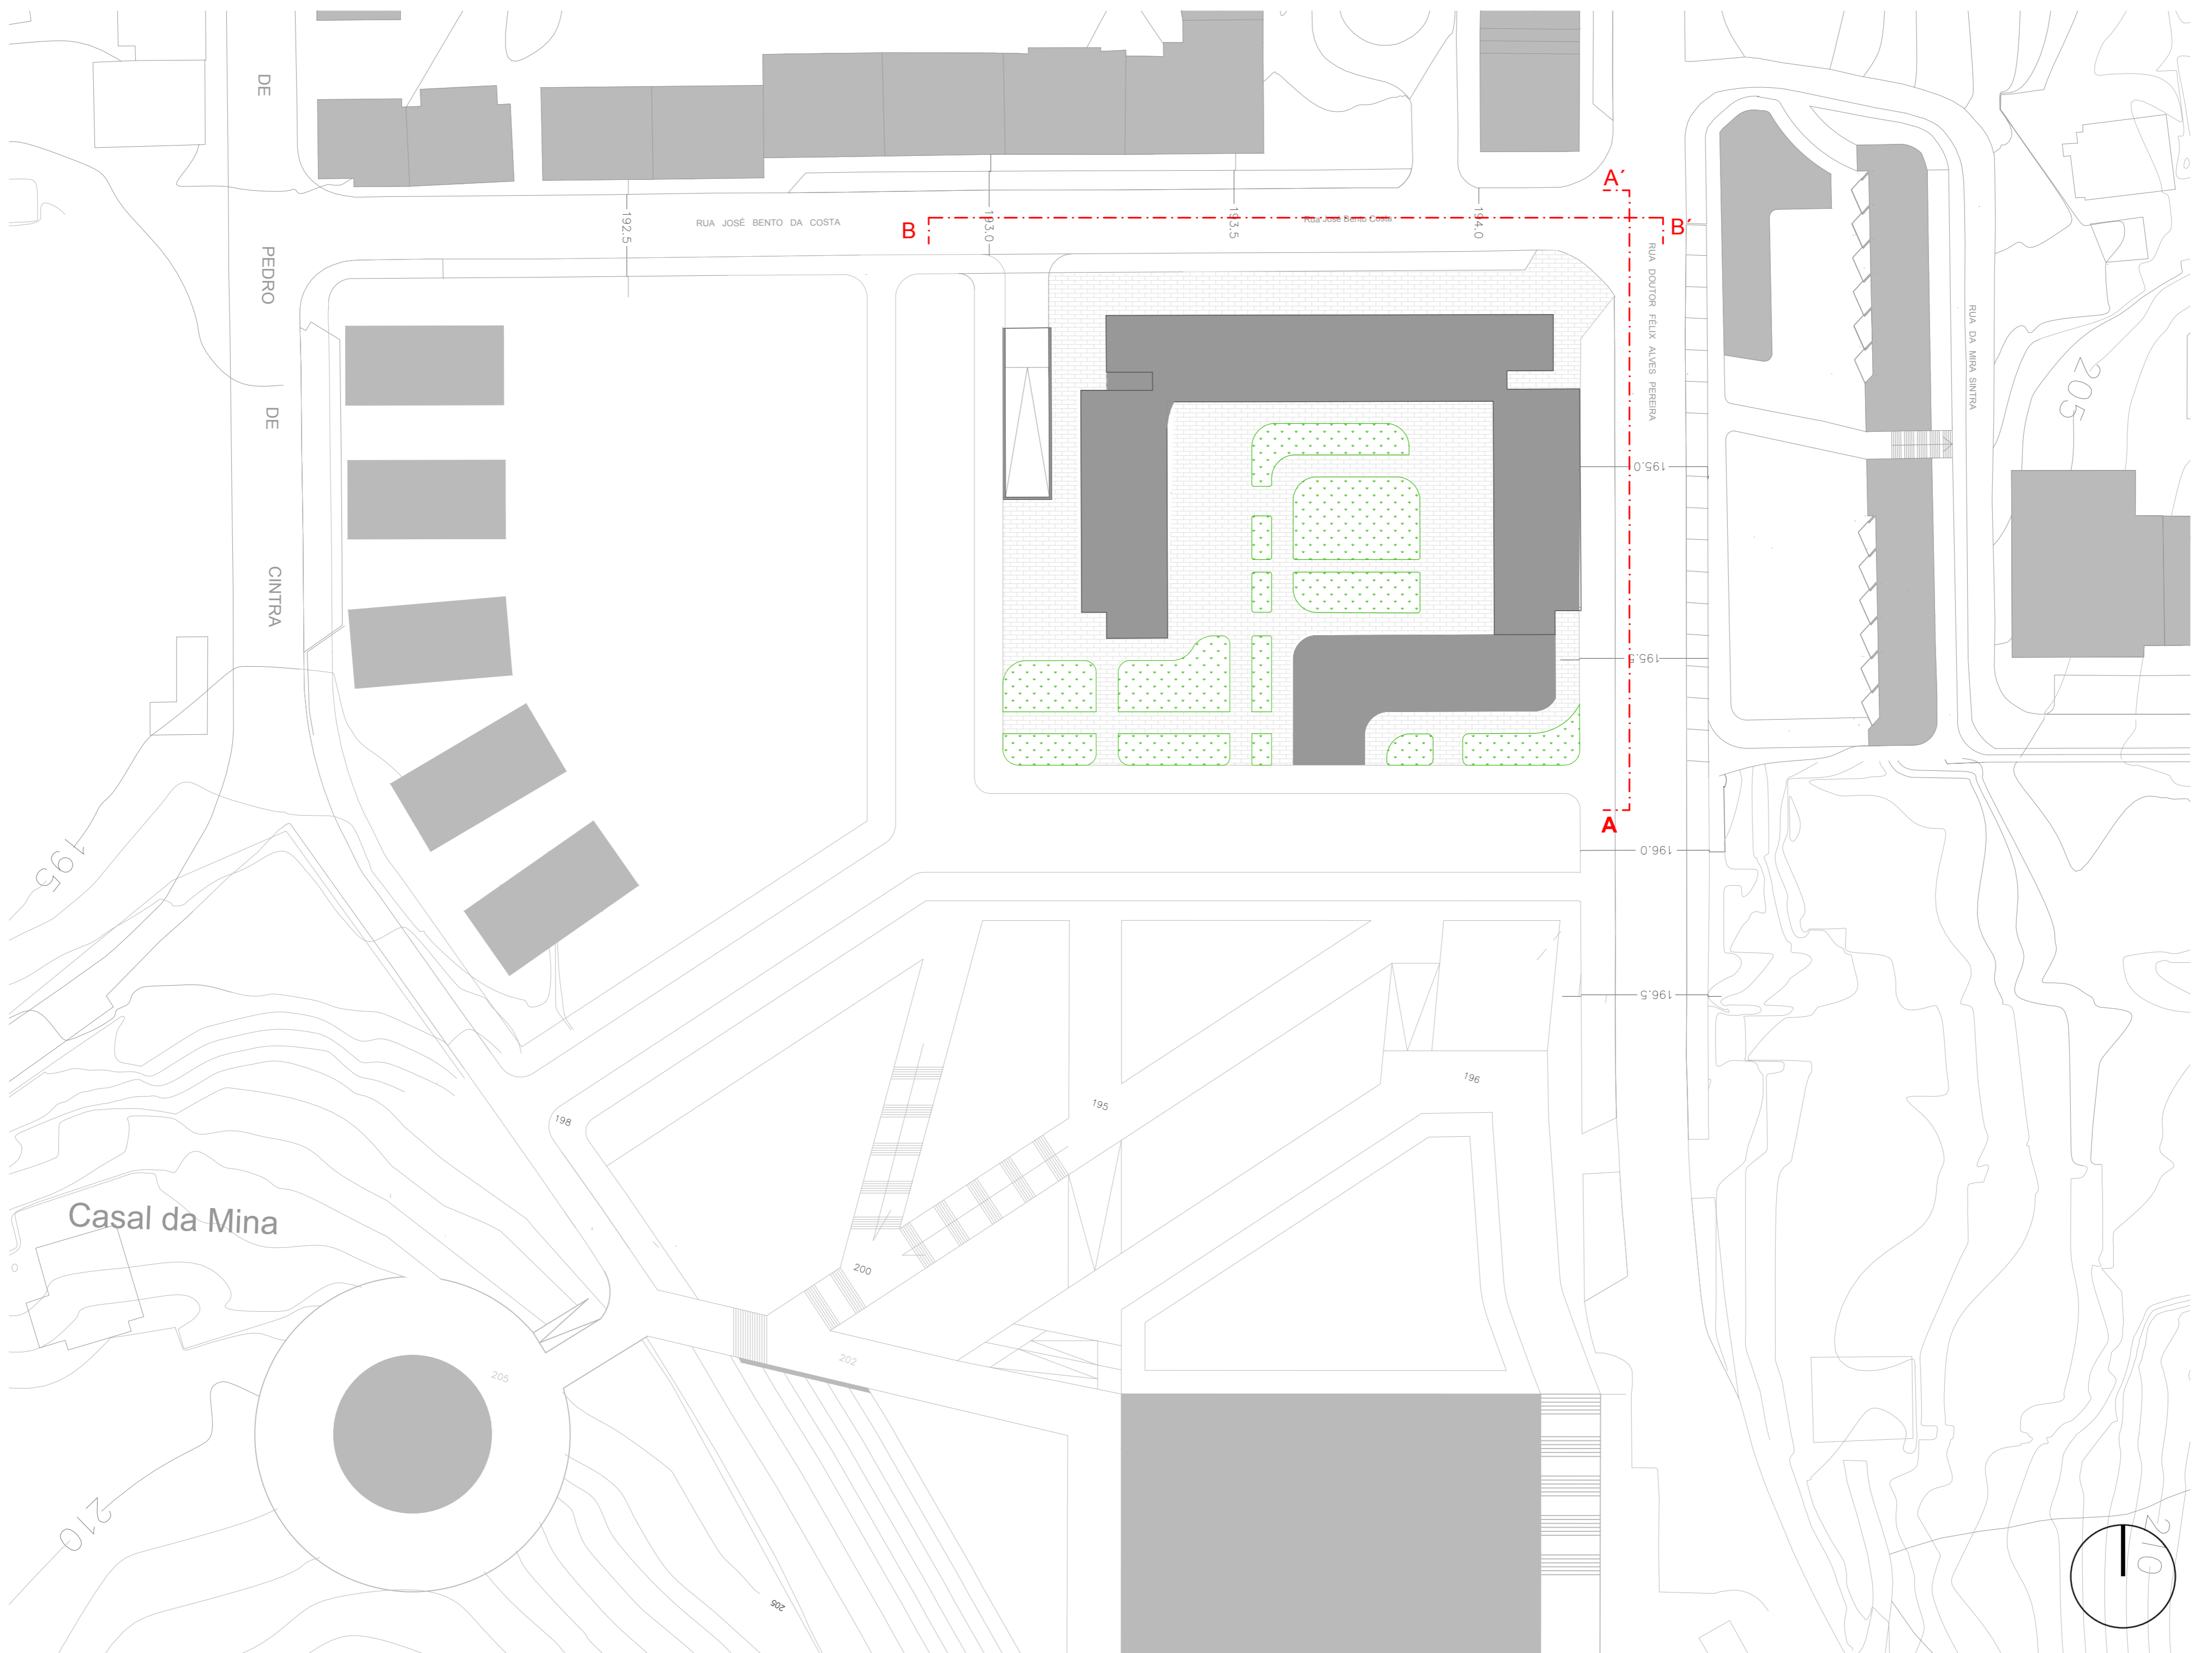

SNAKES

UM SENTIDO COLECTIVO DO HABITAR

esc. 1/500

Portela de Sintra . Sintra

Laboratório de Projecto III . MIARQ | MIINT

Turma MINT3B . 2020/2021

Irina Panco . nº 20181474

01

ESC. 1/500 | PLANTA GERAL DE ENQUADRAMENTO

PERFIL AA'

PERFIL BB'

SNAKES

UM SENTIDO COLECTIVO DO HABITAR

esc. 1/200

Portela de Sintra . Sintra

02