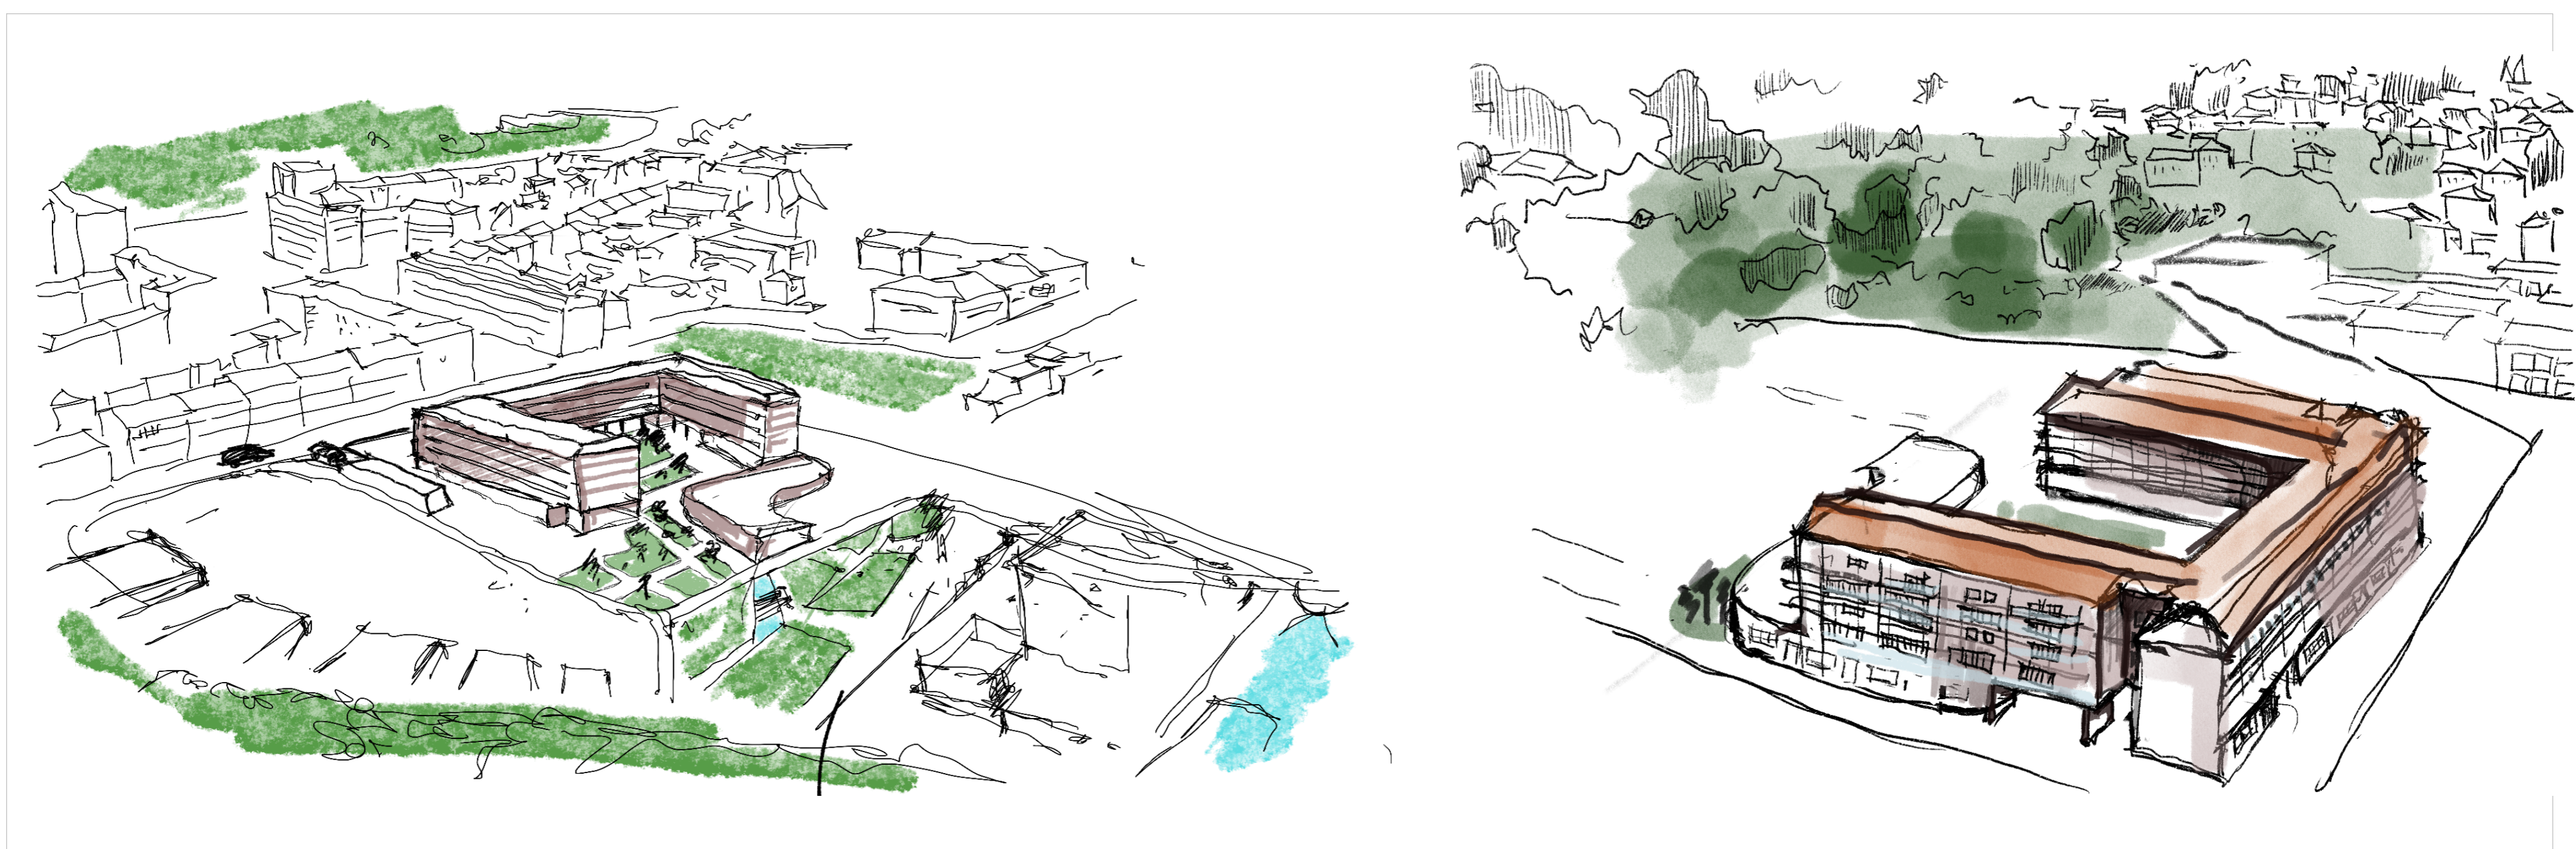

SNAKES

UM SENTIDO COLECTIVO DO HABITAR

esc. 1/500

Portela de Sintra . Sintra

Laboratório de Projecto III . MIARQ | MIINT

Turma MINT3B . 2020/2021

Irina Panco . nº 20181474

01

ESC. 1/500 | PLANTA GERAL DE ENQUADRAMENTO

PERFIL AA'

PERFIL BB'

SNAKES

UM SENTIDO COLECTIVO DO HABITAR

esc. 1/200

Portela de Sintra . Sintra

02

Laboratório de Projecto III . MIARQ | MIINT

Turma MINT3B . 2020/2021

Irina Panco . nº 20181474

ESC. 1/200 | PLANTA PISO TÉRREO

ALÇADO Rua Dr. Félix Alves Pereira

ALÇADO Rua José Bento Costa

SNAKES

UM SENTIDO COLECTIVO DO HABITAR

esc. 1/200

Portela de Sintra . Sintra

03

Laboratório de Projecto III . MIARQ | MIINT

Turma MINT3B . 2020/2021

Irina Panco . nº 20181474

ESC. 1/200 | PLANTA PISO TIPO

PERFIL LONGITUDINAL (A-A)