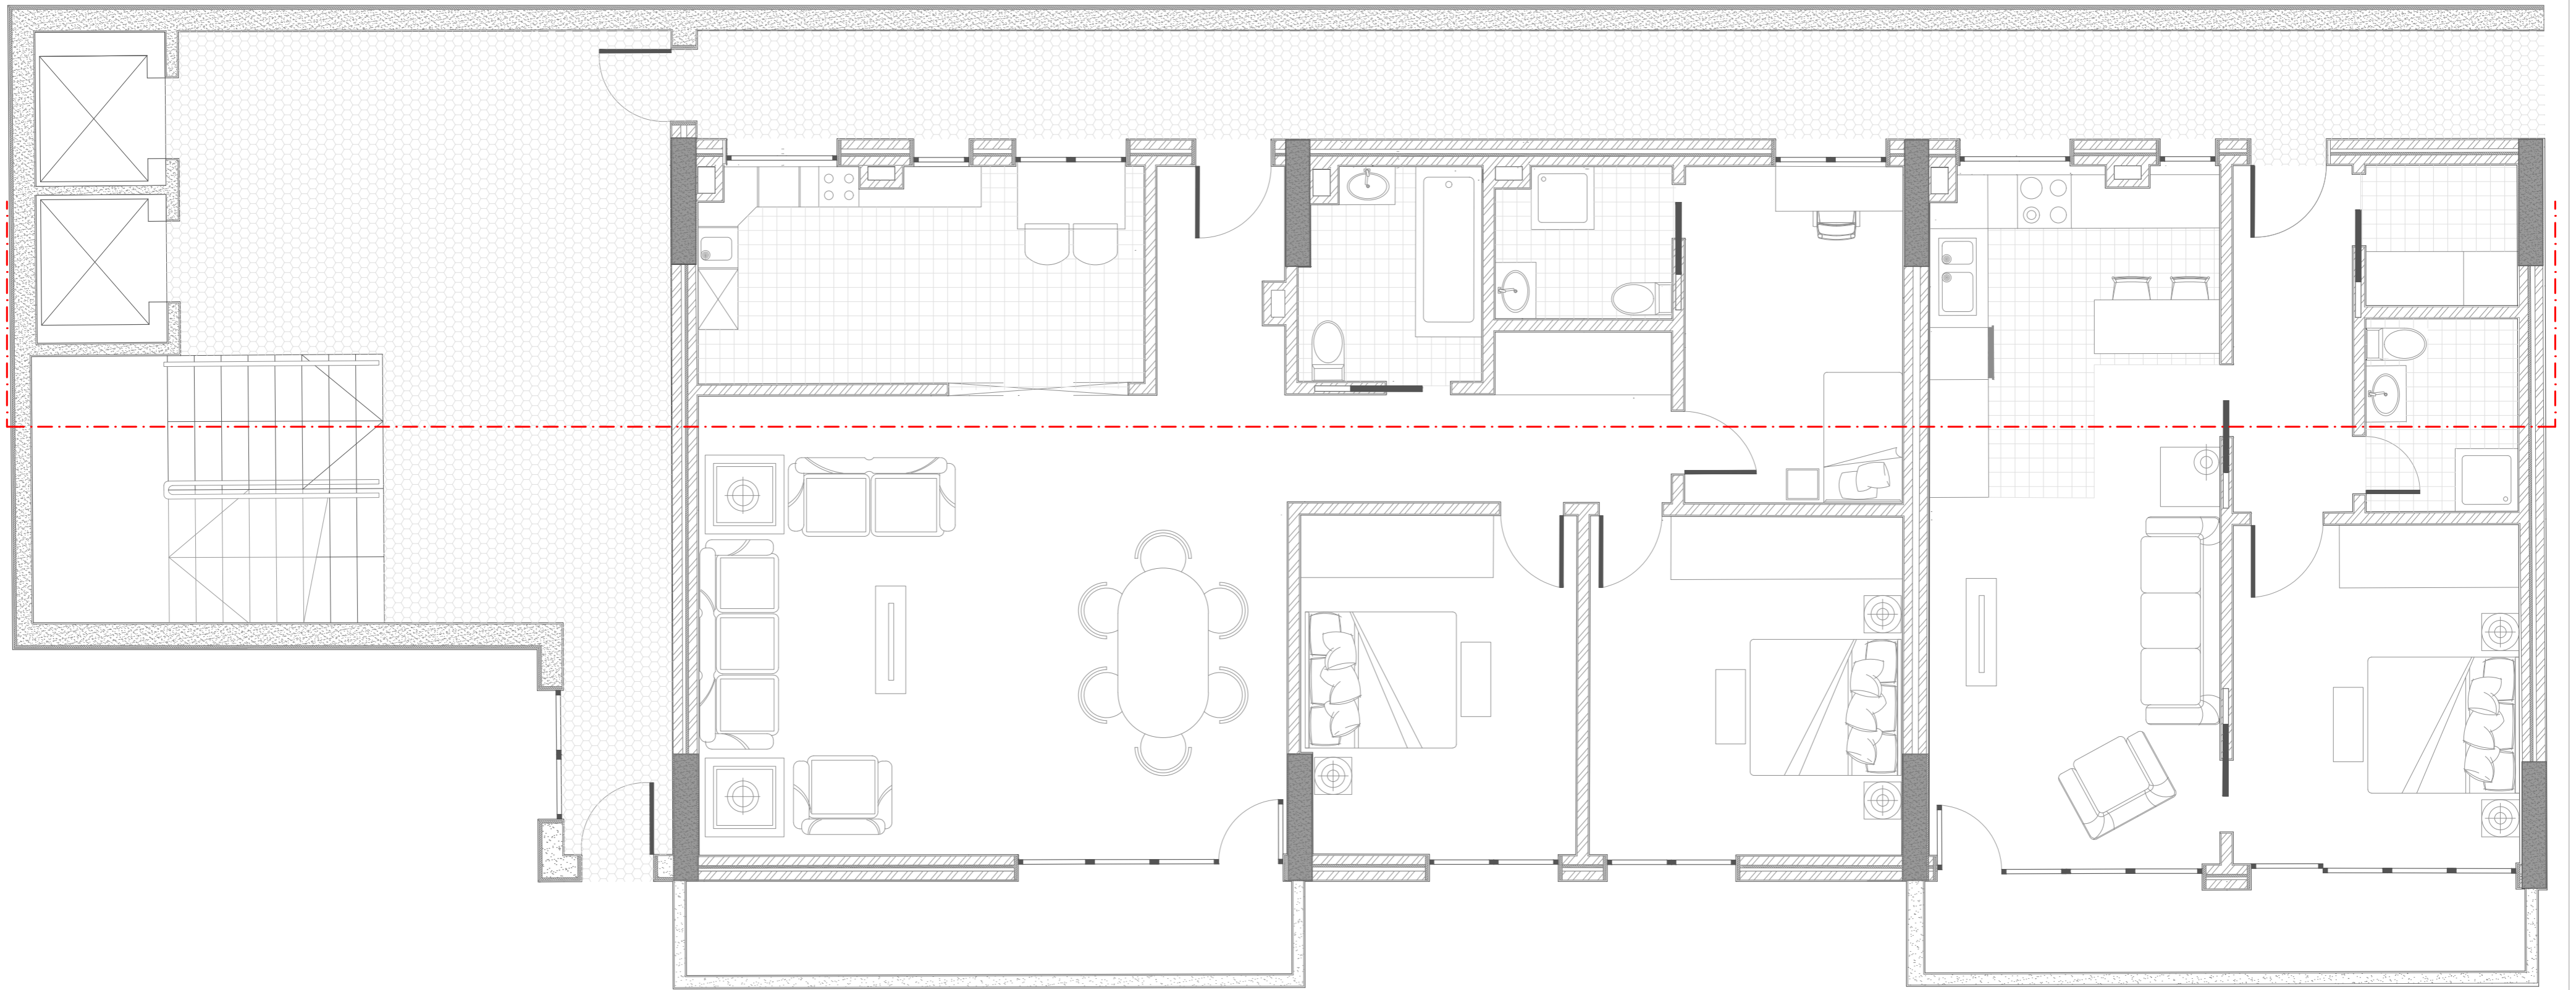

PERFIL TRANSVERSAL (B-B)

SNAKES

UM SENTIDO COLECTIVO DO HABITAR

esc. 1/200

Portela de Sintra . Sintra

04

Laboratório de Projecto III . MIARQ | MIINT

Turma MINT3B . 2020/2021

Irina Panco . nº 20181474

ESC. 1/200 | PLANTA DO ESTACIONAMENTO

SNAKES

UM SENTIDO COLECTIVO DO HABITAR

esc. 1/50

Portela de Sintra . Sintra

Laboratório de Projecto III . MIARQ | MIINT

Turma MINT3B . 2020/2021

Irina Panco . nº 20181474

05

ESC. 1/50 | PLANTA PISO TIPO