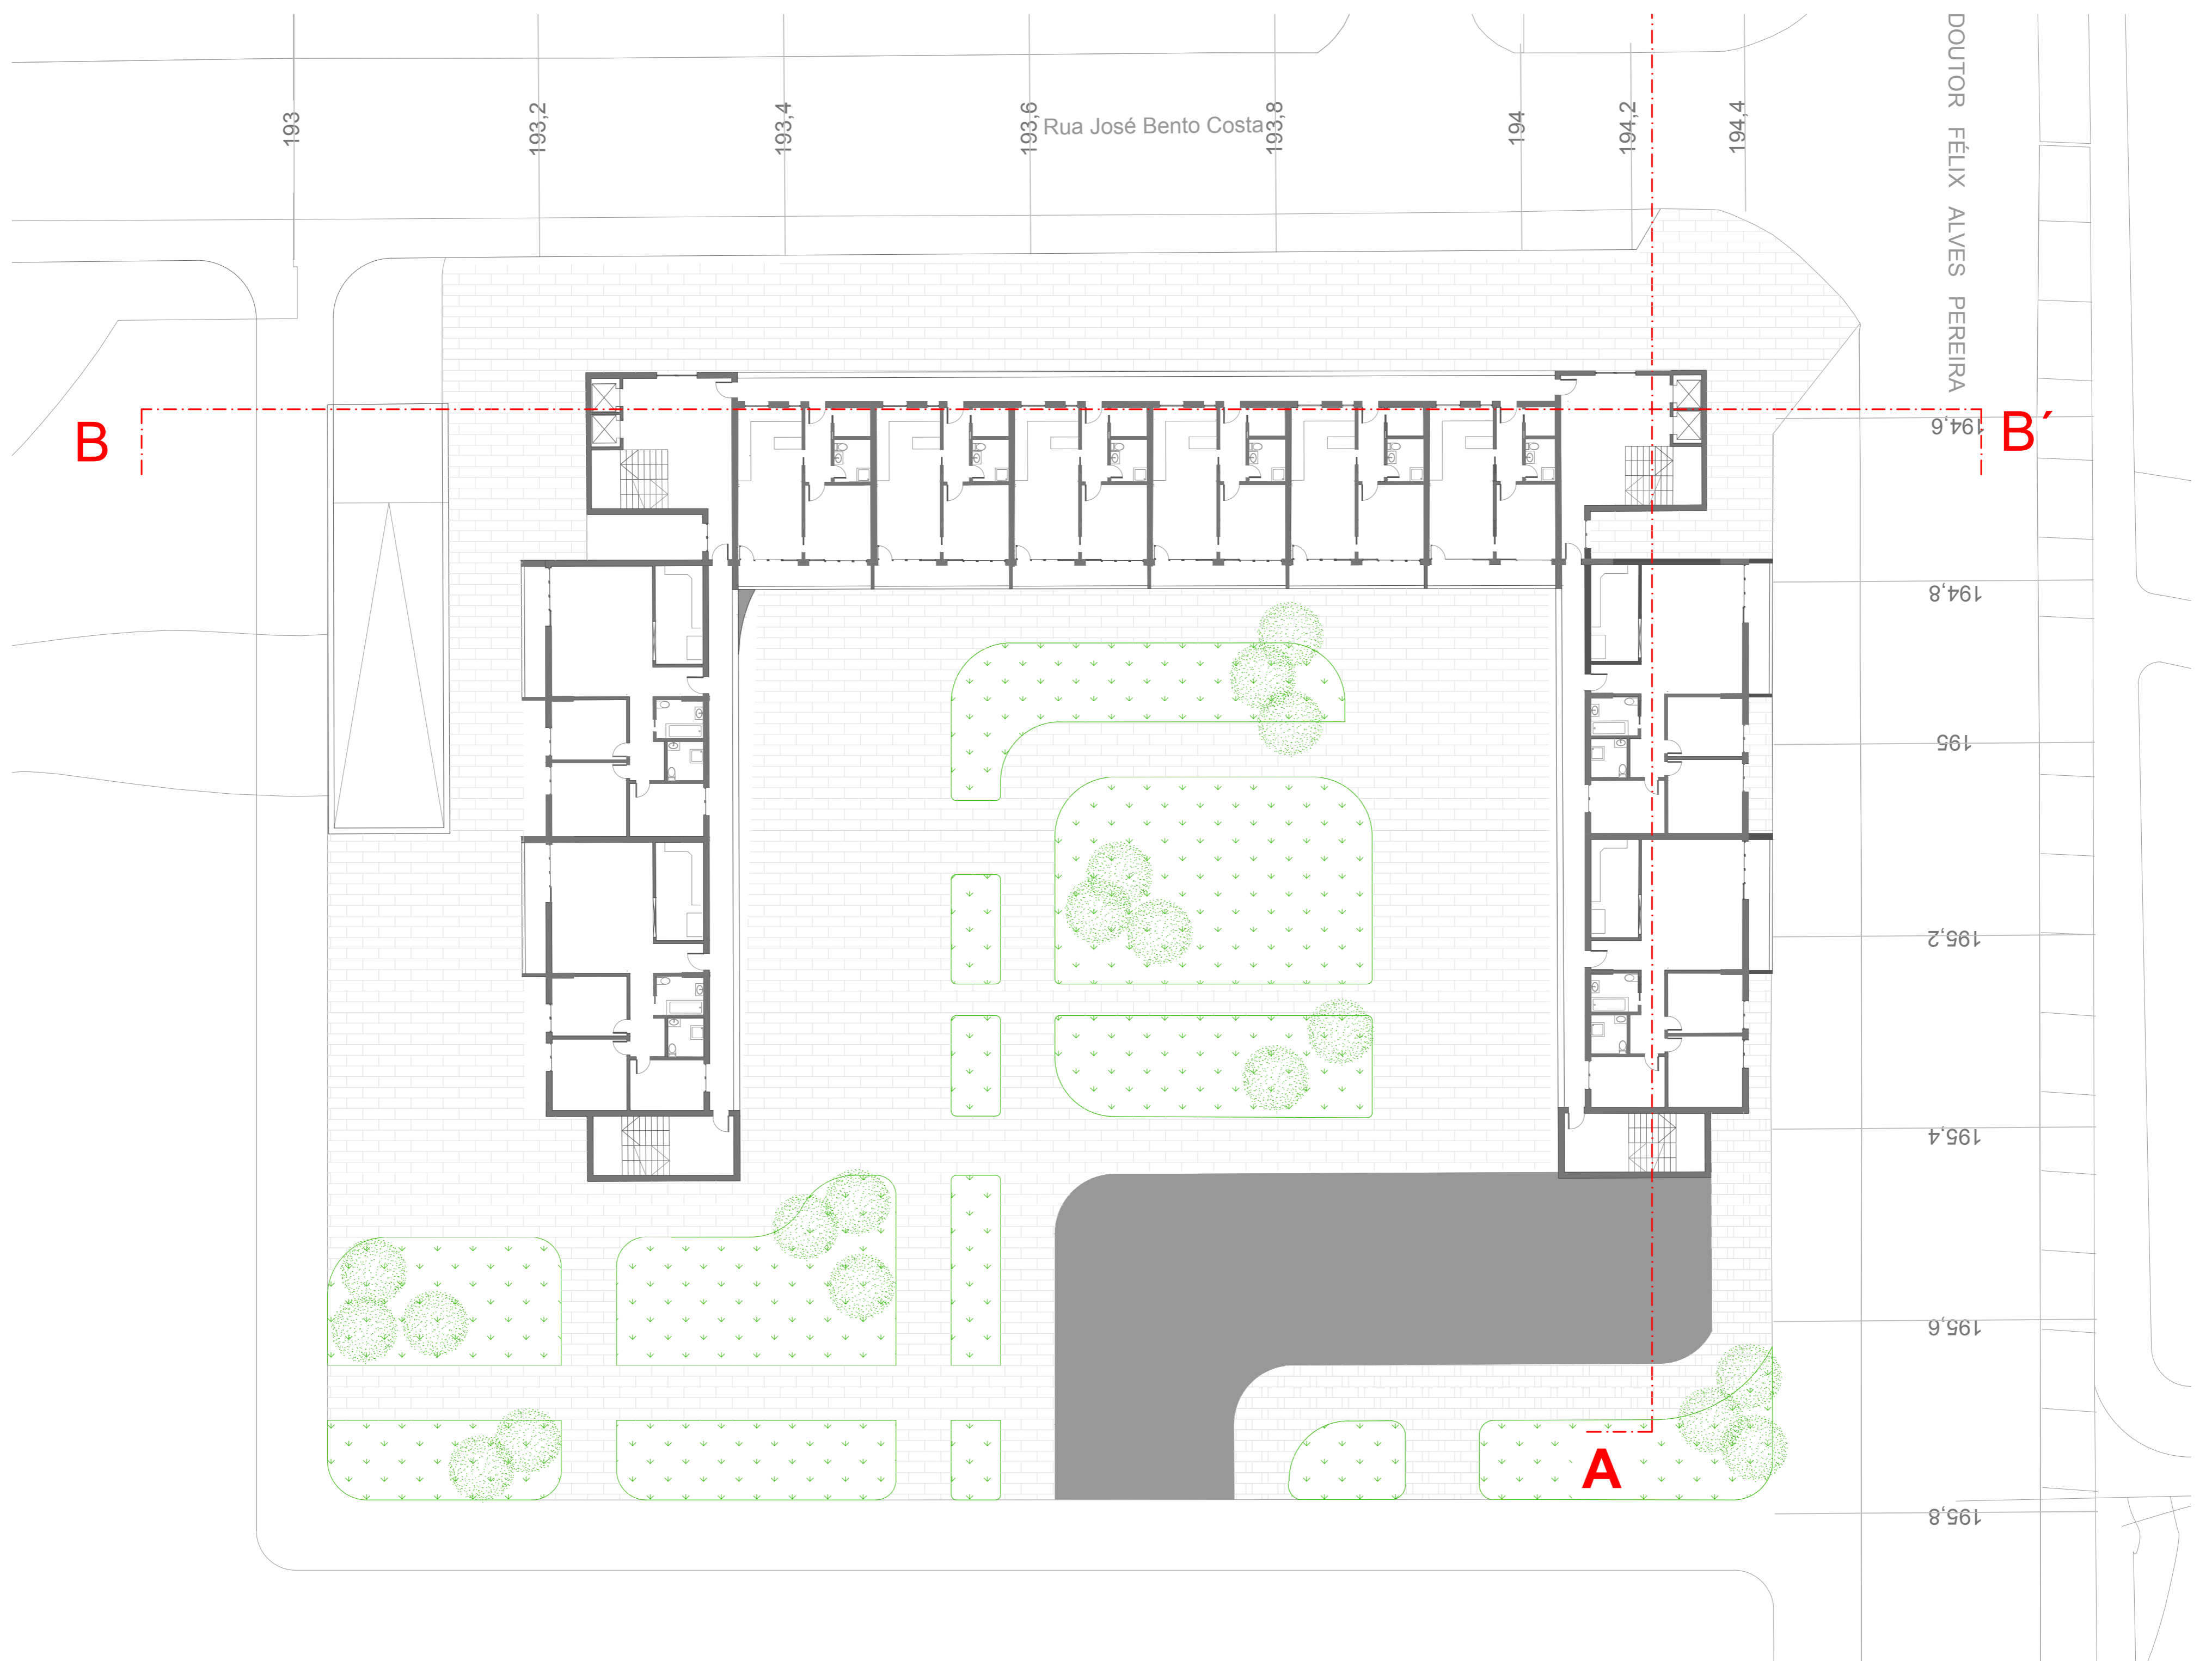

esc. 1/200

Portela de Sintra . Sintra

03

Laboratório de Projecto III . MIARQ | MIINT

Turma MINT3B . 2020/2021

Irina Panco . nº 20181474

ESC. 1/200 | PLANTA PISO TIPO

PERFIL LONGITUDINAL (A-A)

PERFIL TRANSVERSAL (B-B)

SNAKES

UM SENTIDO COLECTIVO DO HABITAR

esc. 1/200

Portela de Sintra . Sintra

04

Laboratório de Projecto III . MIARQ | MIINT

Turma MINT3B . 2020/2021

Irina Panco . nº 20181474

05

ESC. 1/50 | PLANTA PISO TIPO