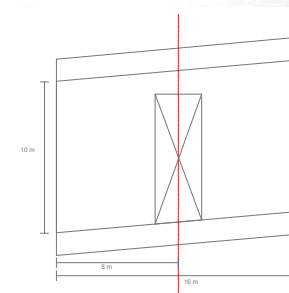

# 01

Laboratório de Projecto III . MIARQ | MIINT

Turma 3B INT 2020/2021

Raquel Simões nº 20181270

ESC. 1/500 | PLANTA GERAL DE ENQUADRAMENTO

PERFIL AA'

PERFIL BB'

MAQUETE VIRTUAL DO EXTERIOR