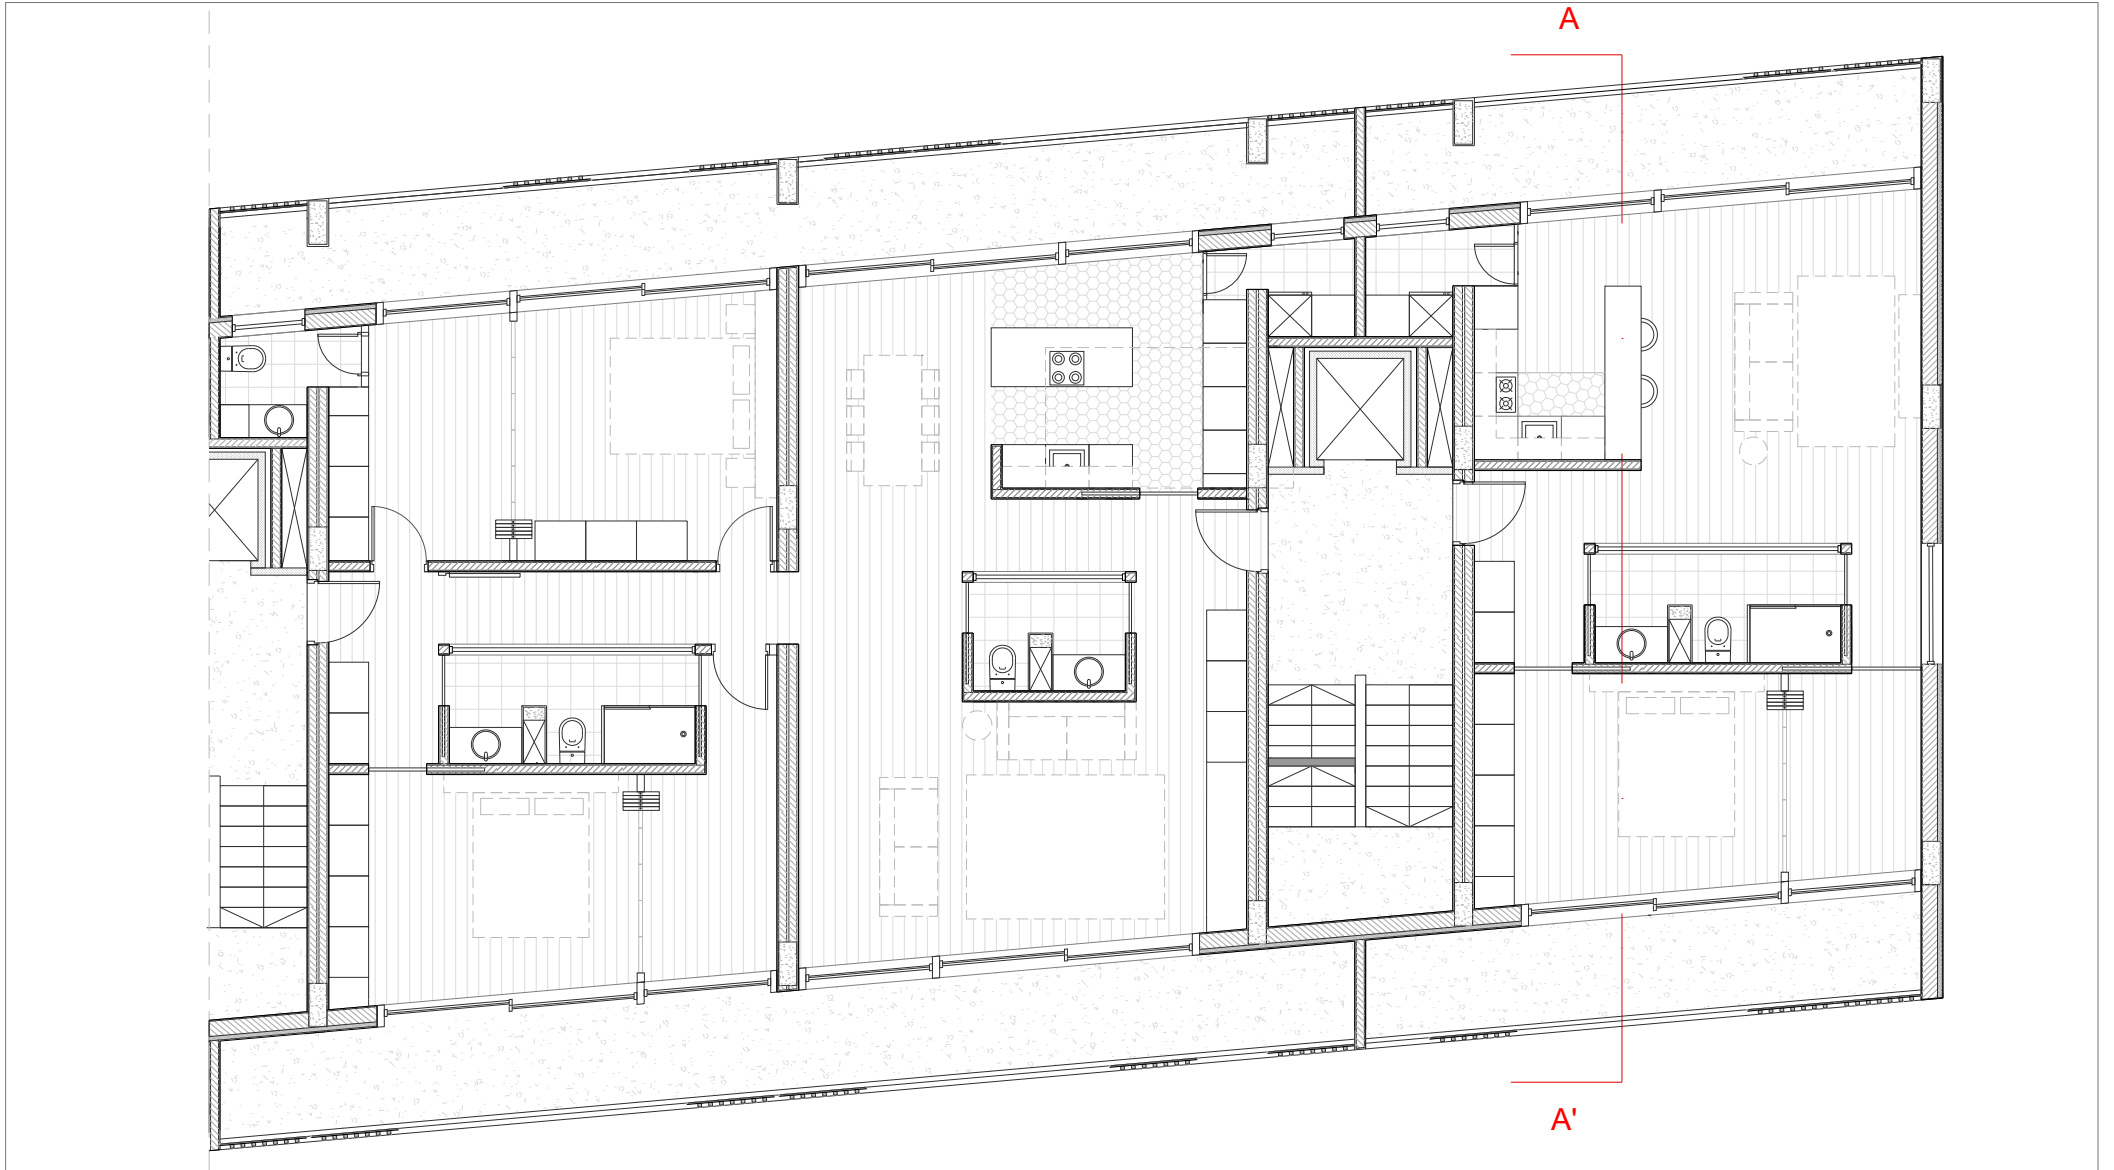

03

ESC. 1/200 | PLANTA DO ESTACIONAMENTO

MAQUETE VIRTUAL DO INTERIOR DO FOGO PEQUENO

HABITAÇÃO COLETIVA  
UM SENTIDO COLECTIVO DO HABITAR

esc. 1/50  
Portela de Sintra . Sintra

05

Laboratório de Projecto III . MIARQ | MIINT  
Turma 3B Int 2020/2021  
Raquel Simões nº 20181270

PLANTA | ESC. 1:50

ALÇADO | ESC. 1:50

CORTE | ESC. 1:50