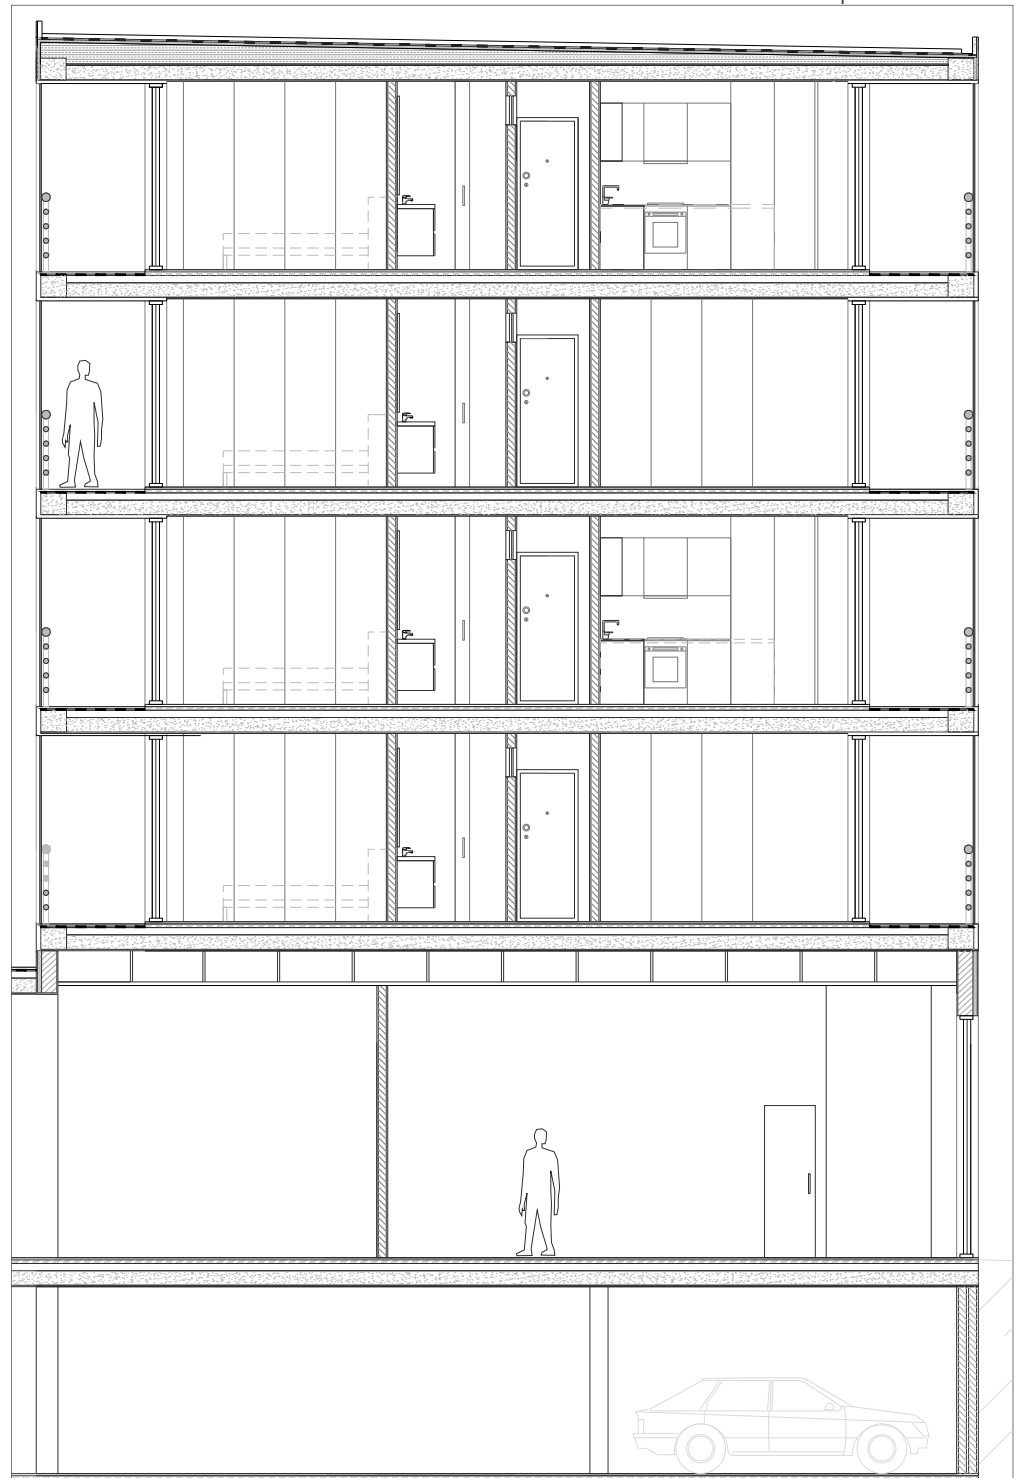

03

ESC. 1/200 | PLANTA DO ESTACIONAMENTO

MAQUETE VIRTUAL DO INTERIOR DO FOGO PEQUENO

HABITAÇÃO COLETIVA  
UM SENTIDO COLECTIVO DO HABITAR

esc. 1/50  
Portela de Sintra . Sintra

05

Laboratório de Projecto III . MIARQ | MIINT  
Turma 3B Int 2020/2021  
Raquel Simões nº 20181270

PLANTA | ESC. 1:50

ALÇADO | ESC. 1:50

CORTE | ESC. 1:50