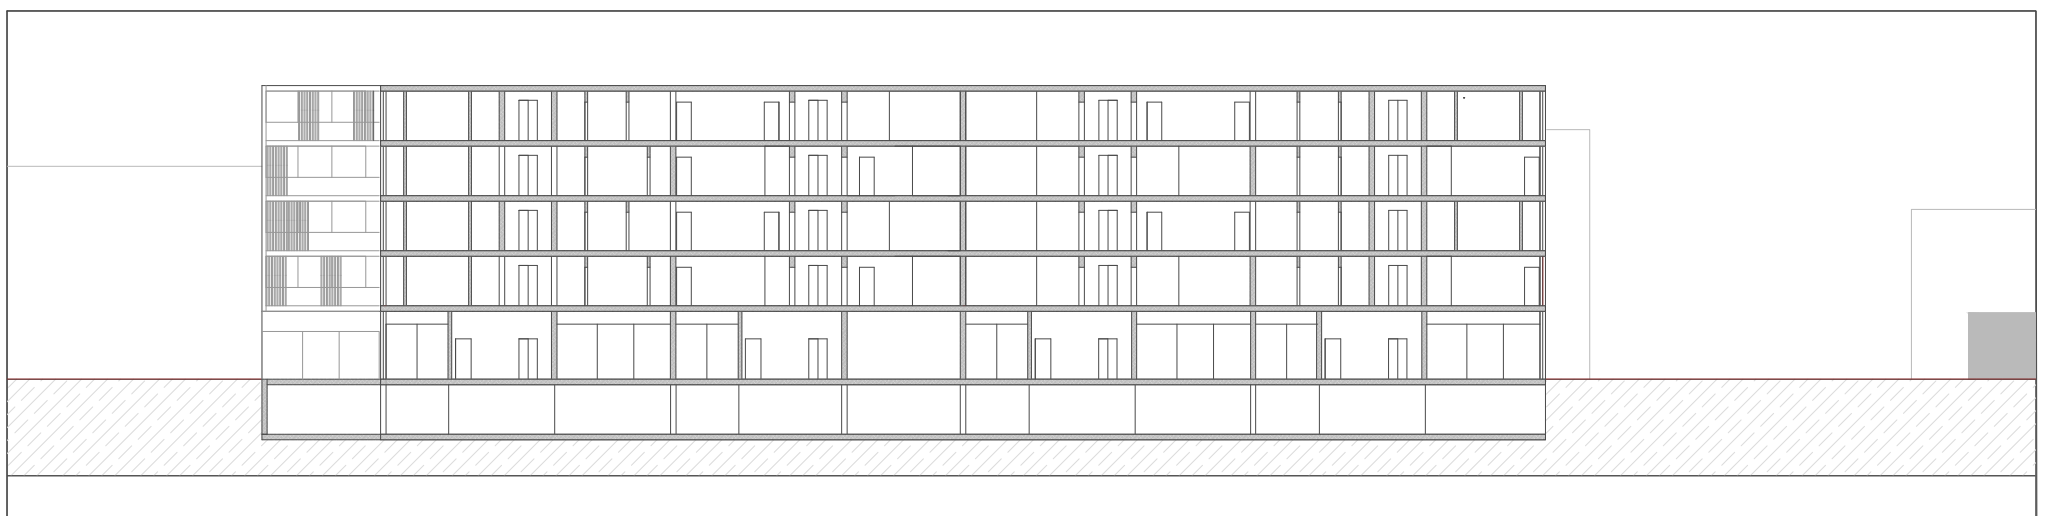

# 01

ESC. 1/200 | PLANTA PISO TÉRREO

ALÇADO Rua Dr. Félix Alves Pereira

ALÇADO Rua José Bento Costa

02

ESC. 1/200 | PLANTA PISO TIPO

PERFIL LONGITUDINAL

PERFIL TRANSVERSAL

03

ESC. 1/200 | PLANTA DO ESTACIONAMENTO

MAQUETE VIRTUAL DO INTERIOR DO FOGO PEQUENO

HABITAÇÃO COLETIVA  
UM SENTIDO COLECTIVO DO HABITAR

esc. 1/50  
Portela de Sintra . Sintra

05

Laboratório de Projecto III . MIARQ | MIINT  
Turma 3B Int 2020/2021  
Raquel Simões nº 20181270