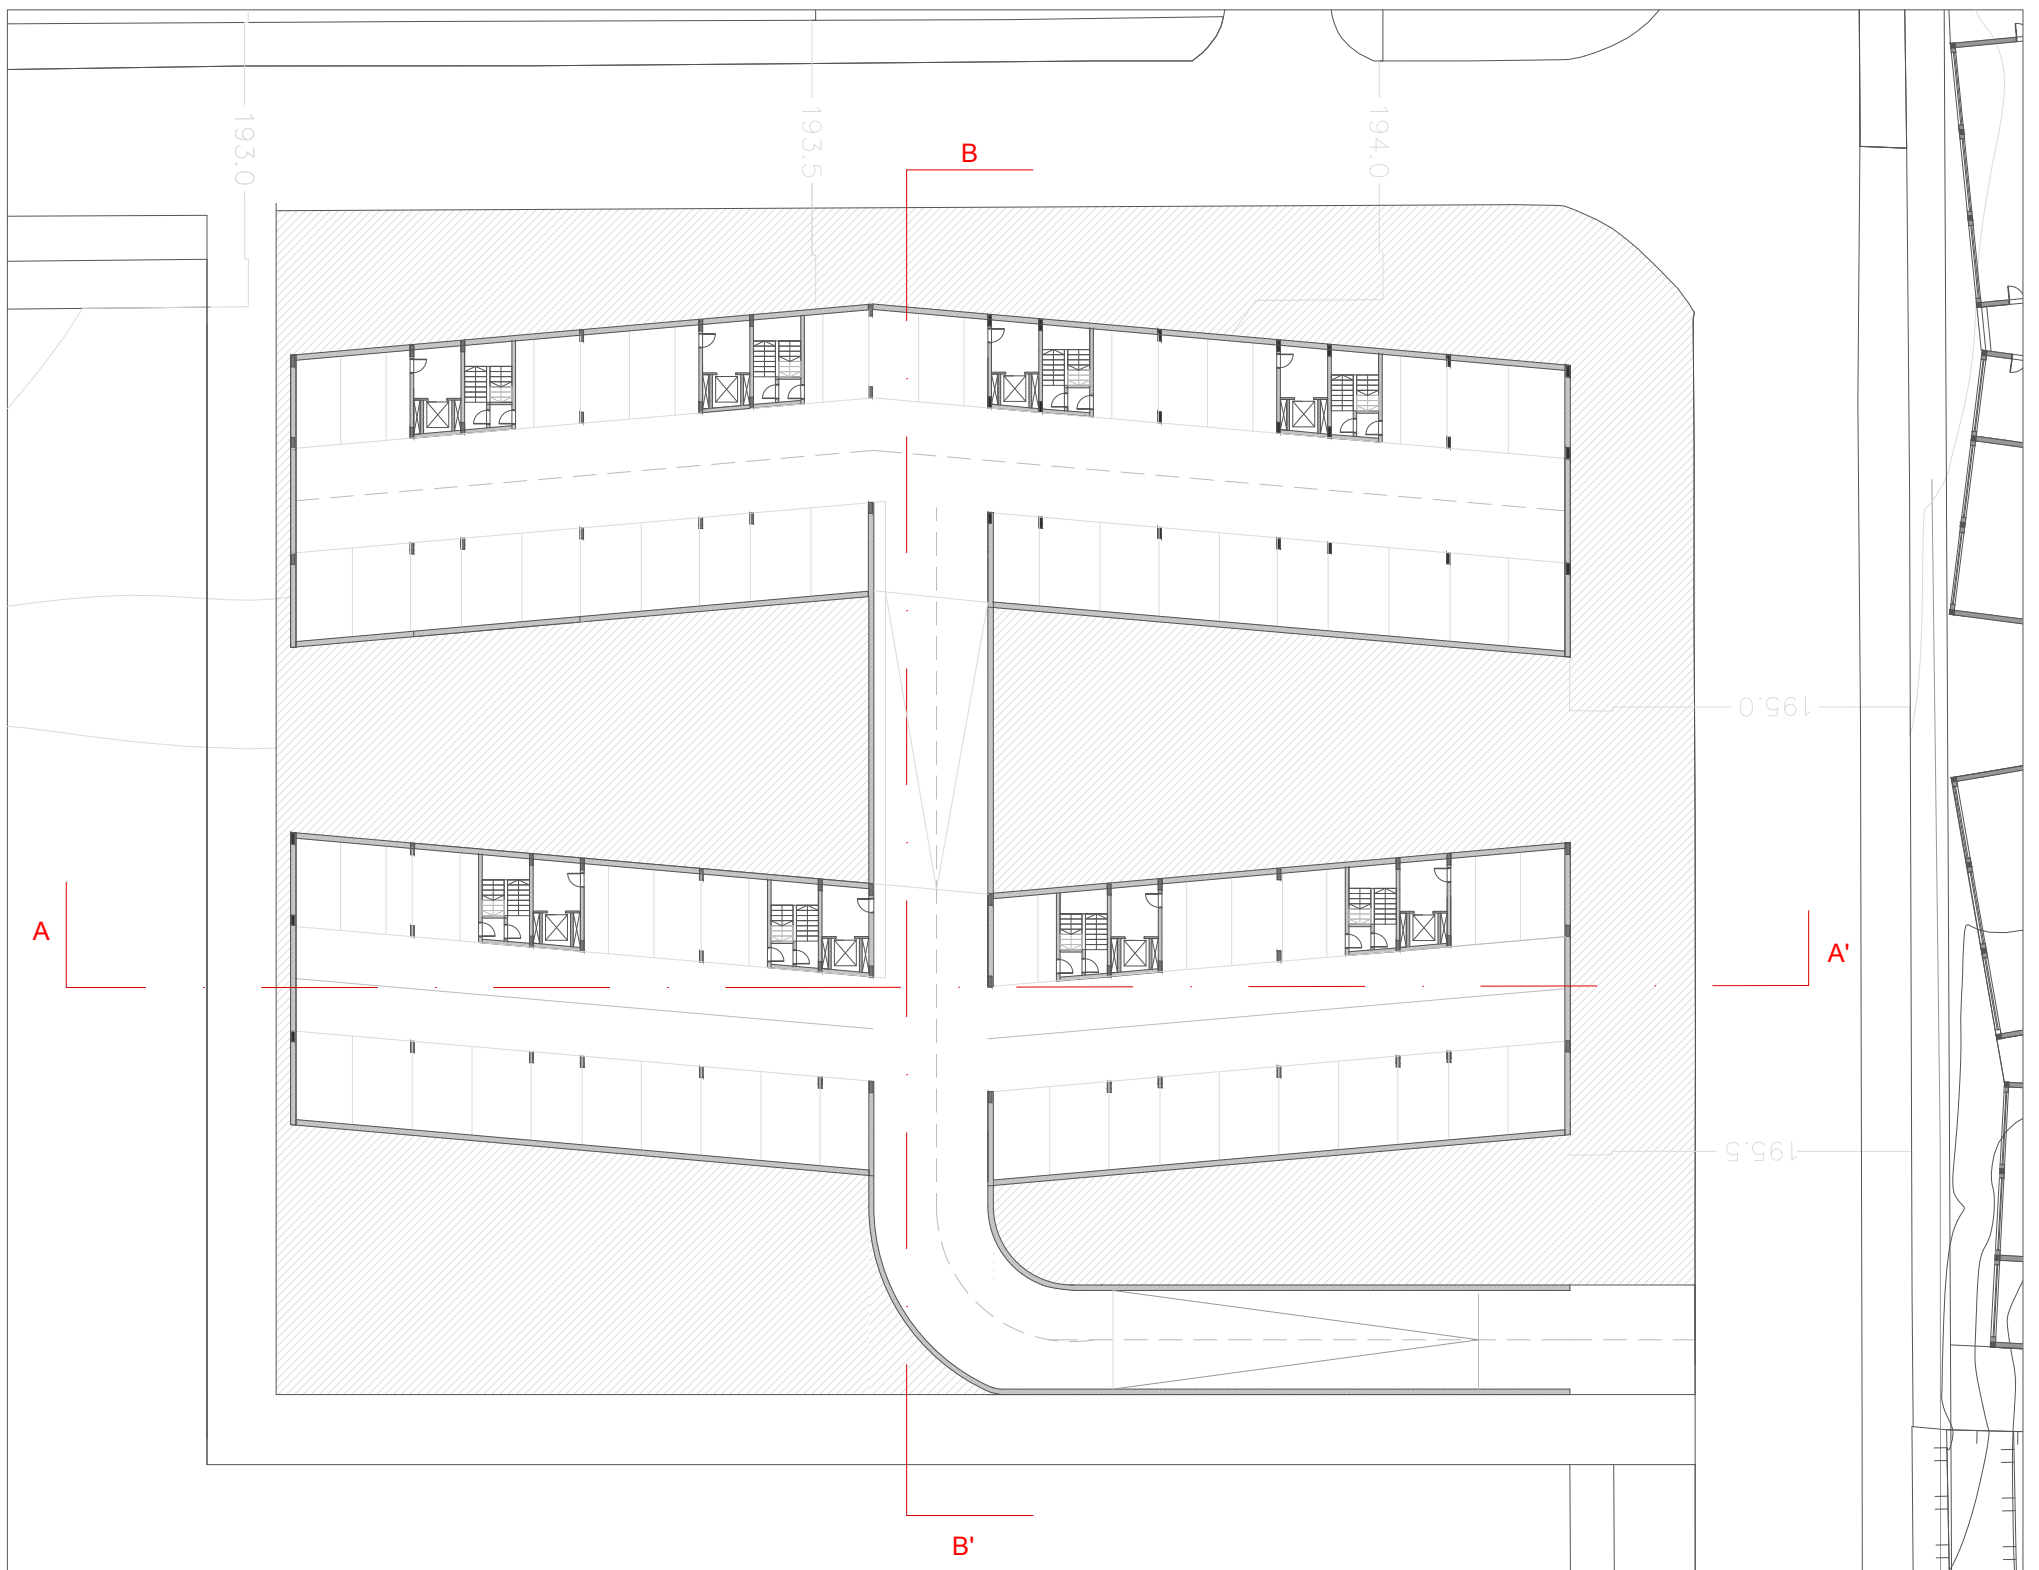

# 01

ESC. 1/200 | PLANTA PISO TÉRREO

ALÇADO Rua Dr. Félix Alves Pereira

ALÇADO Rua José Bento Costa

02

ESC. 1/200 | PLANTA PISO TIPO

PERFIL LONGITUDINAL

PERFIL TRANSVERSAL

03

ESC. 1/200 | PLANTA DO ESTACIONAMENTO

MAQUETE VIRTUAL DO INTERIOR DO FOGO PEQUENO

HABITAÇÃO COLETIVA  
UM SENTIDO COLECTIVO DO HABITAR

esc. 1/50  
Portela de Sintra . Sintra

05

Laboratório de Projecto III . MIARQ | MIINT  
Turma 3B Int 2020/2021  
Raquel Simões nº 20181270

PLANTA | ESC. 1:50

ALÇADO | ESC. 1:50

CORTE | ESC. 1:50