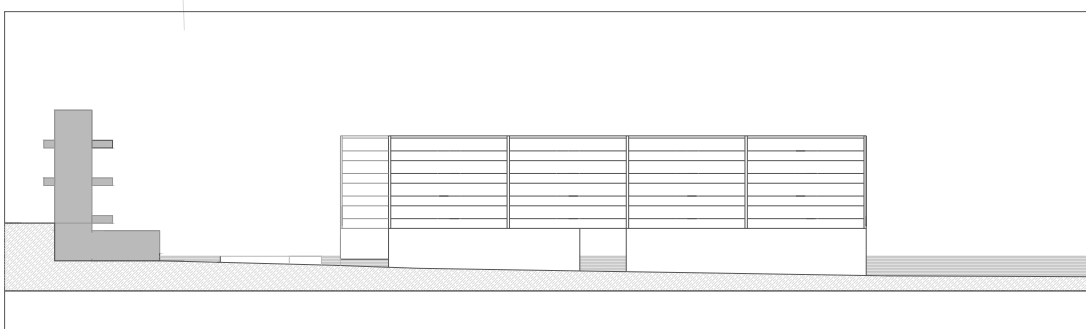

# 01

Laboratório de Projecto III . MIARQ | MIINT

Turma 3B INT 2020/2021

Raquel Simões nº 20181270

ESC. 1/500 | PLANTA GERAL DE ENQUADRAMENTO

PERFIL AA'

PERFIL BB'

MAQUETE VIRTUAL DO EXTERIOR