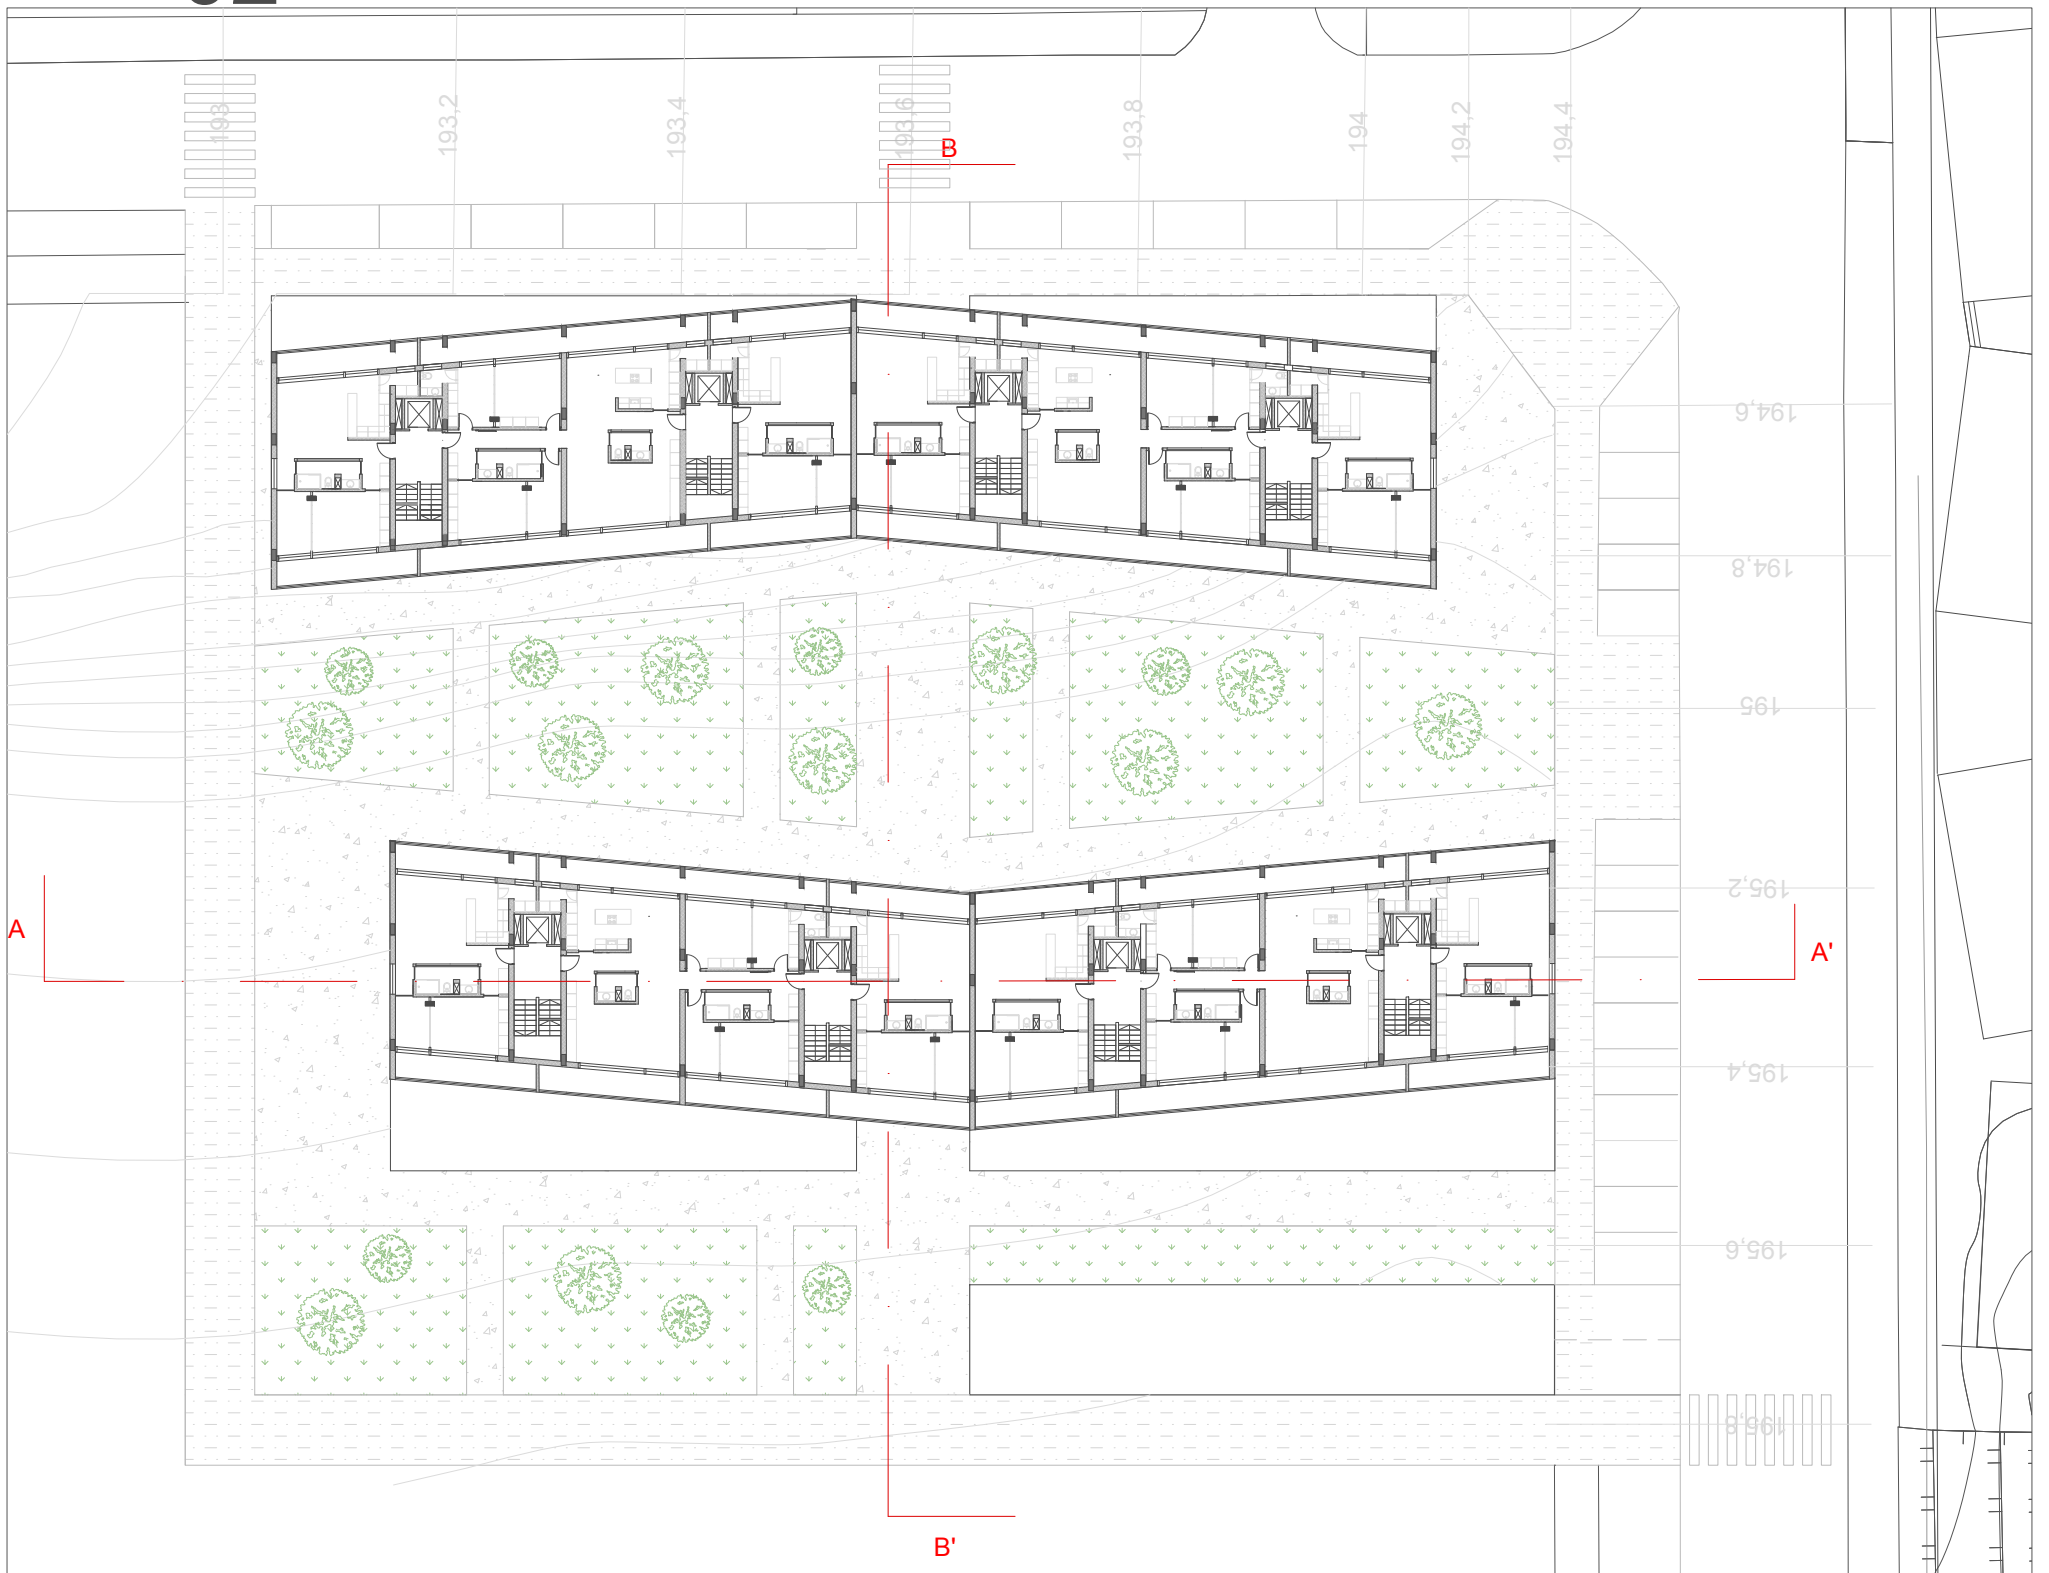

# 01

ESC. 1/200 | PLANTA PISO TÉRREO

ALÇADO Rua Dr. Félix Alves Pereira

ALÇADO Rua José Bento Costa

02

ESC. 1/200 | PLANTA PISO TIPO

PERFIL LONGITUDINAL

PERFIL TRANSVERSAL

03

ESC. 1/200 | PLANTA DO ESTACIONAMENTO

MAQUETE VIRTUAL DO INTERIOR DO FOGO PEQUENO

HABITAÇÃO COLETIVA  
UM SENTIDO COLECTIVO DO HABITAR

esc. 1/50  
Portela de Sintra . Sintra

05

Laboratório de Projecto III . MIARQ | MIINT  
Turma 3B Int 2020/2021  
Raquel Simões nº 20181270

PLANTA | ESC. 1:50

ALÇADO | ESC. 1:50

CORTE | ESC. 1:50