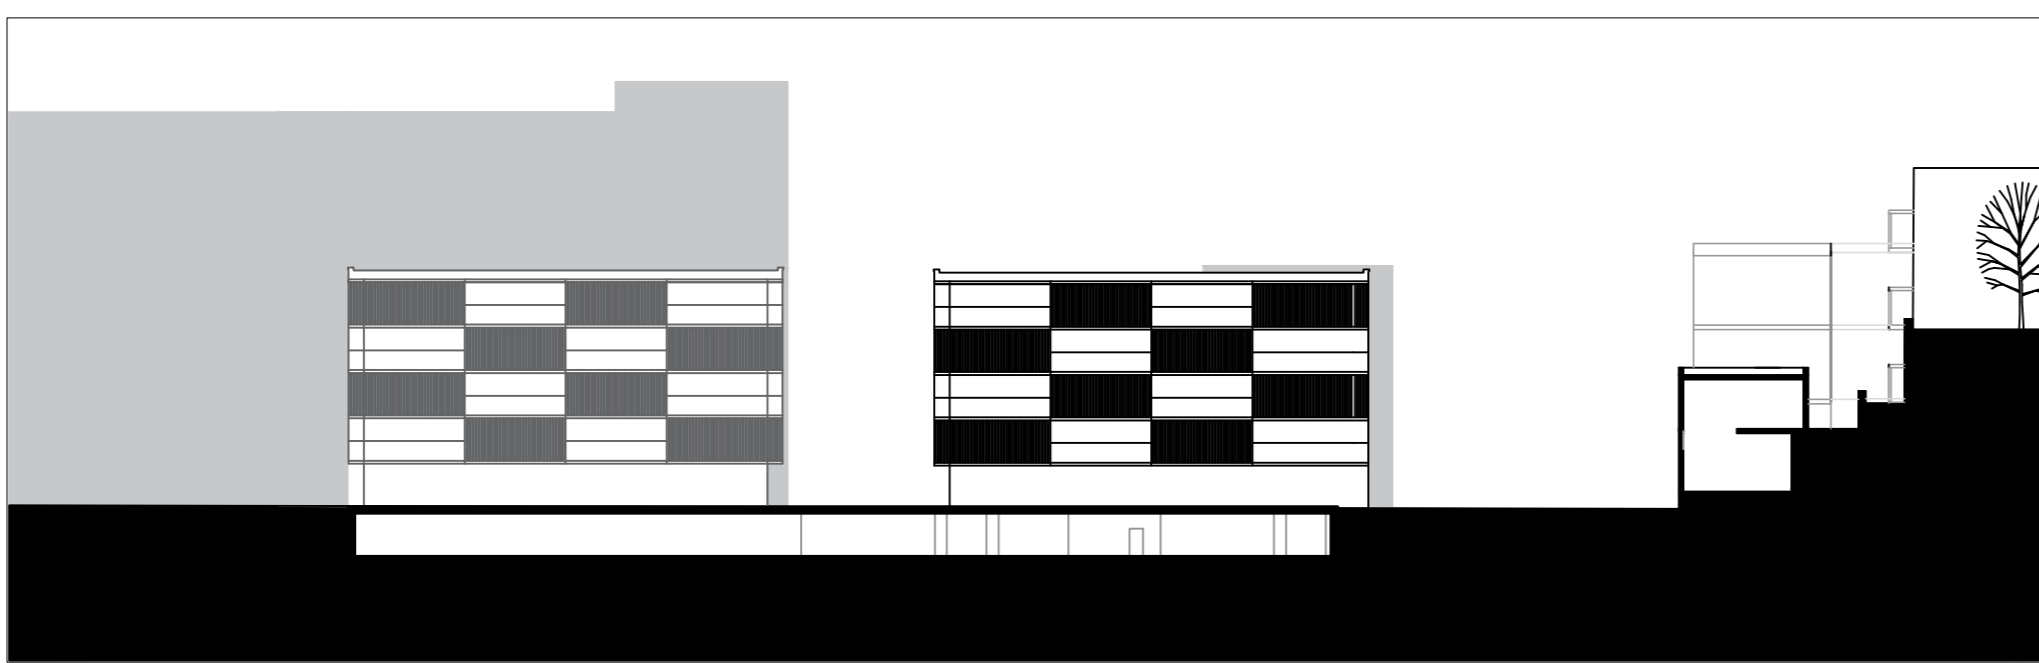

TETRAGRAMA

01

UM SENTIDO COLECTIVO DO HABITAR
esc. 1/500
Portela de Sintra . Sintra

Laboratório de Projecto III . MIINT
Turma B . 2020/2021
Benedita Teixeira Lopes . nº 20181284

ESC. 1/500 | PLANTA GERAL DE ENQUADRAMENTO

PERFIL AA'

PERFIL BB'

TETRAGRAMA

02

UM SENTIDO COLECTIVO DO HABITAR
esc. 1/200
Portela de Sintra . Sintra

Laboratório de Projecto III . MIINT
Turma B . 2020/2021
Benedita Teixeira Lopes . nº 20181284

ESC. 1/200 | PLANTA PISO TÉRREO

ESC. 1/200 | PLANTA PISO TIPO

PERFIL TRANSVERSAL CC'

PERFIL LONGITODINAL DD'

ESC. 1/200 | PLANTA DE ESTACIONAMENTO

TETRAGRAMA

05

UM SENTIDO COLECTIVO DO HABITAR
esc. 1/500
Portela de Sintra . Sintra

Laboratório de Projecto III . MIINT
Turma B . 2020/2021
Benedita Teixeira Lopes . nº 20181284

ESC. 1/50 | PLANTA PISO TIPO

ALÇADO | ESC. 1:50

CORTE | ESC. 1:50