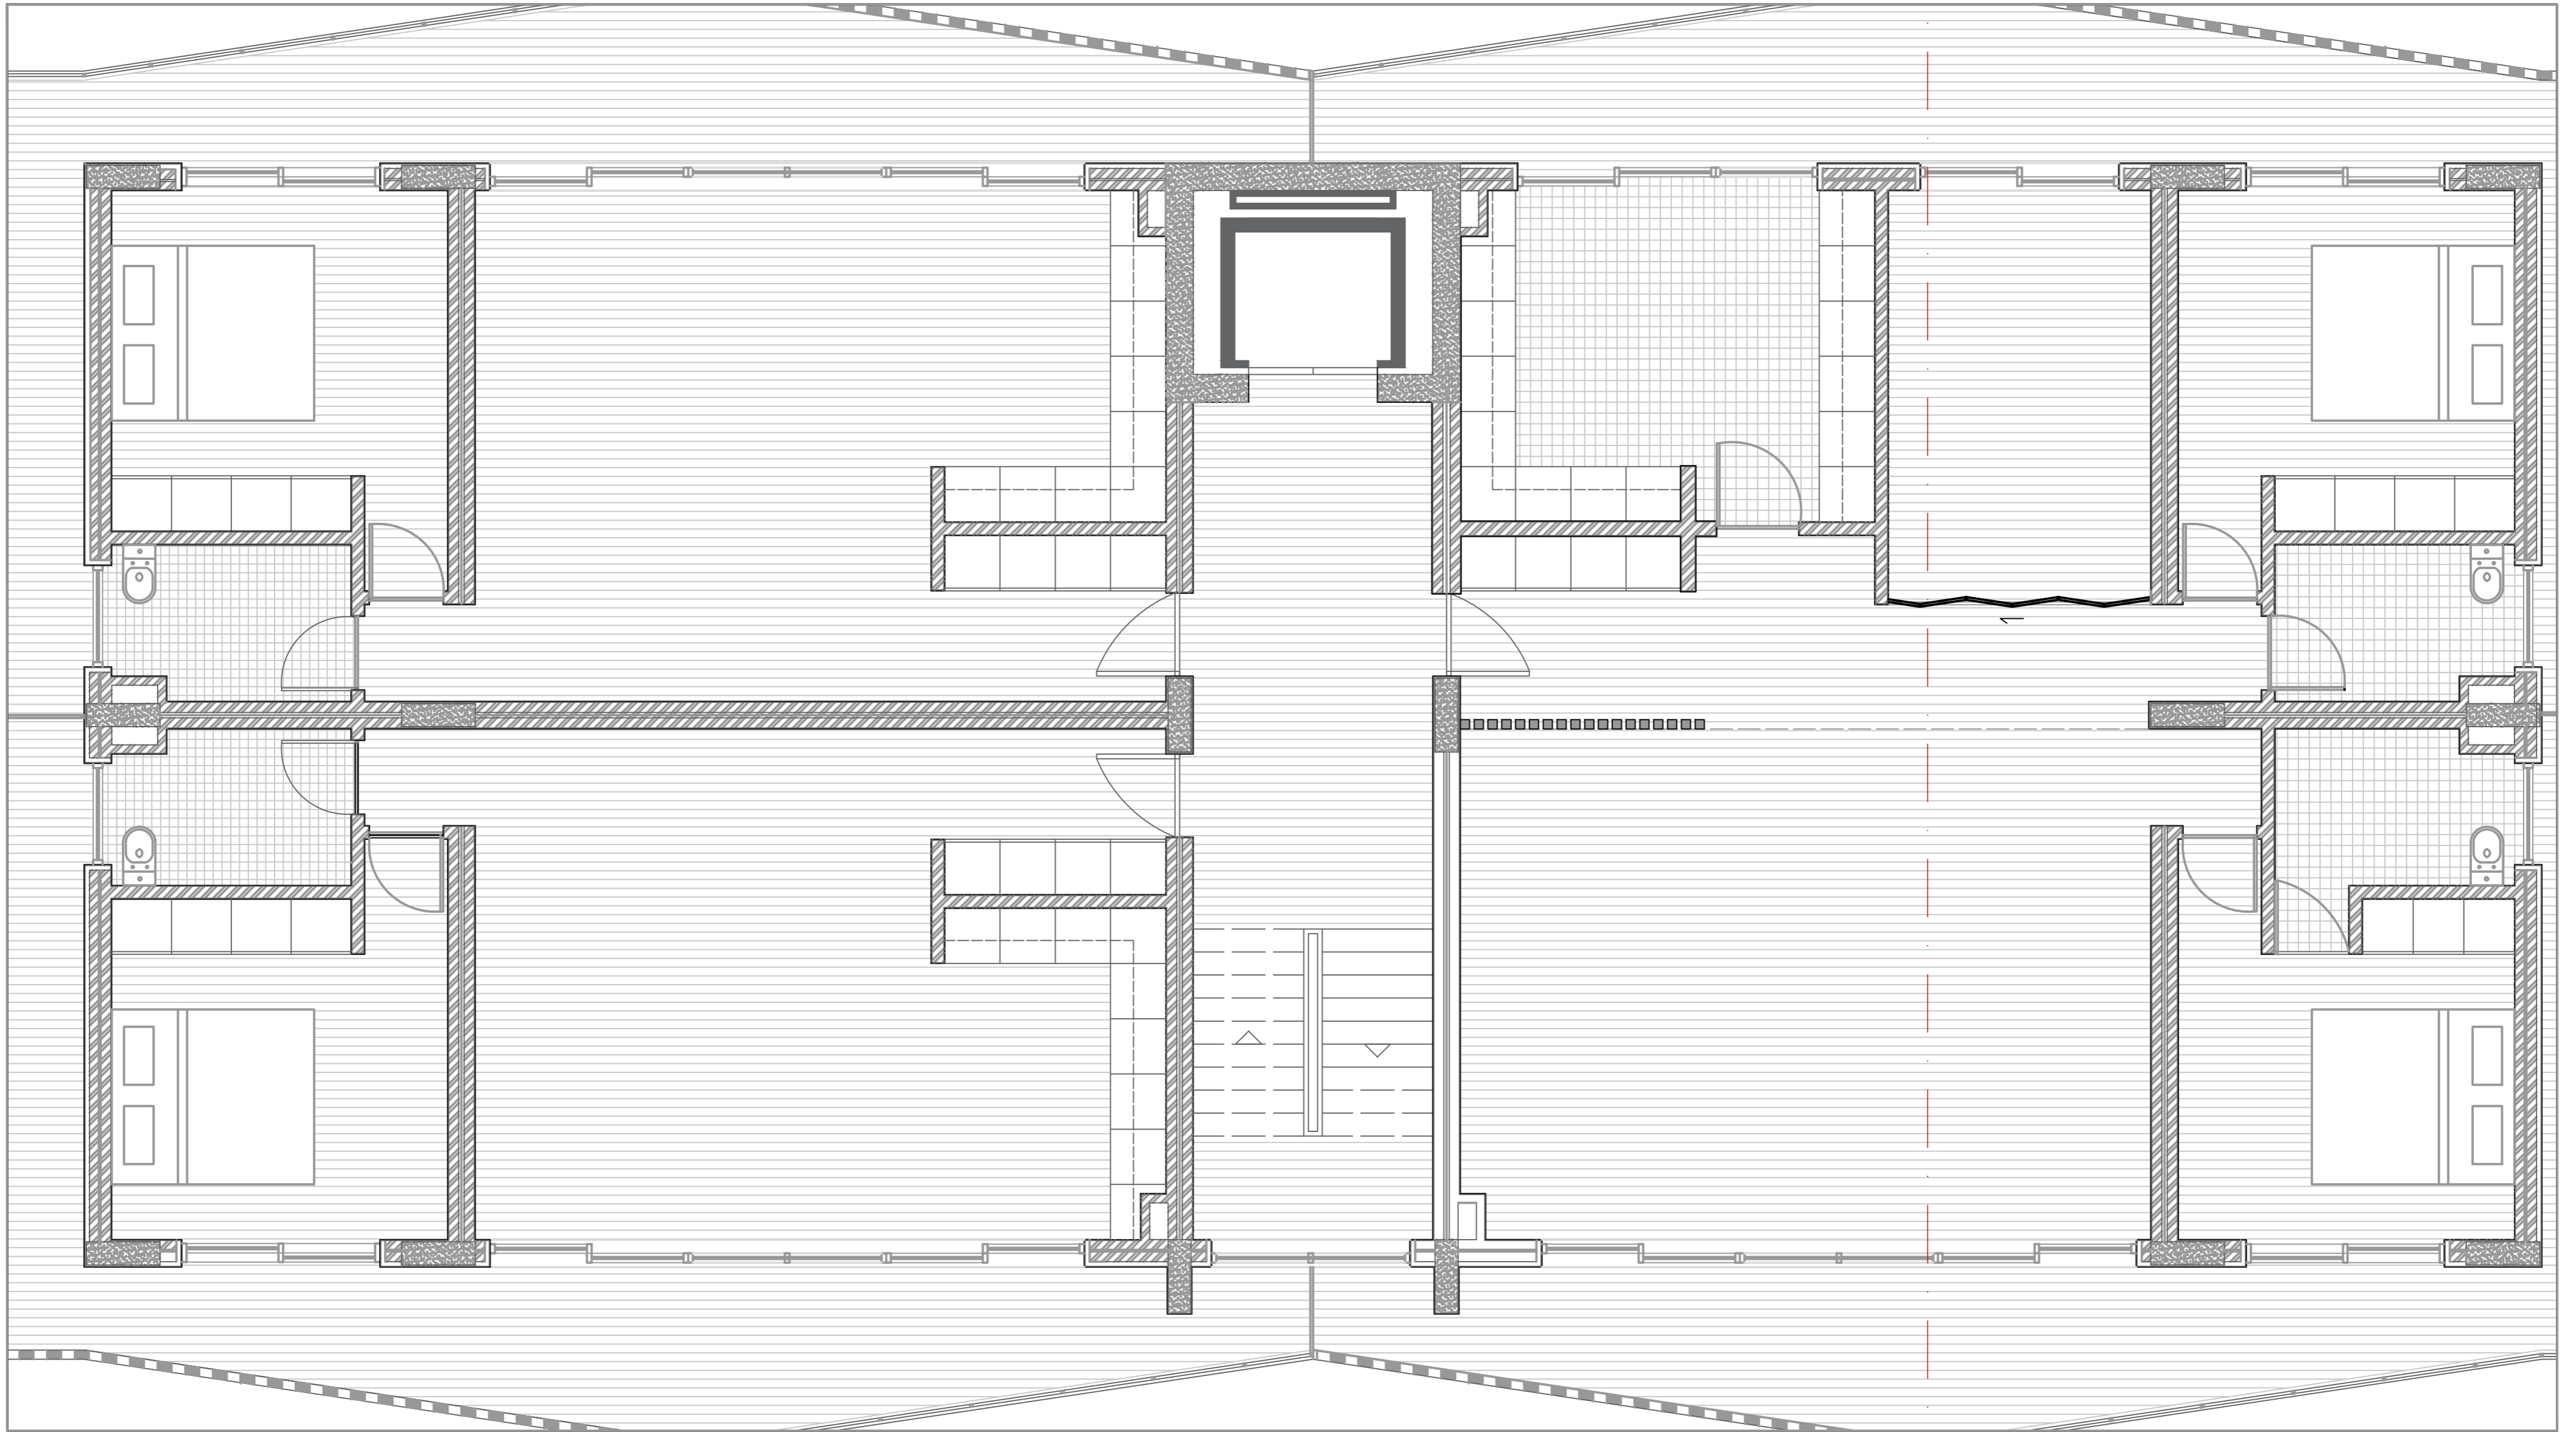

ESC. 1/200 | PLANTA PISO TIPO

PERFIL TRANSVERSAL CC'

PERFIL LONGITODINAL DD'

ESC. 1/200 | PLANTA DE ESTACIONAMENTO

TETRAGRAMA

05

UM SENTIDO COLECTIVO DO HABITAR
esc. 1/500
Portela de Sintra . Sintra

Laboratório de Projecto III . MIINT
Turma B . 2020/2021
Benedita Teixeira Lopes . nº 20181284

ESC. 1/50 | PLANTA PISO TIPO

ALÇADO | ESC. 1:50

CORTE | ESC. 1:50