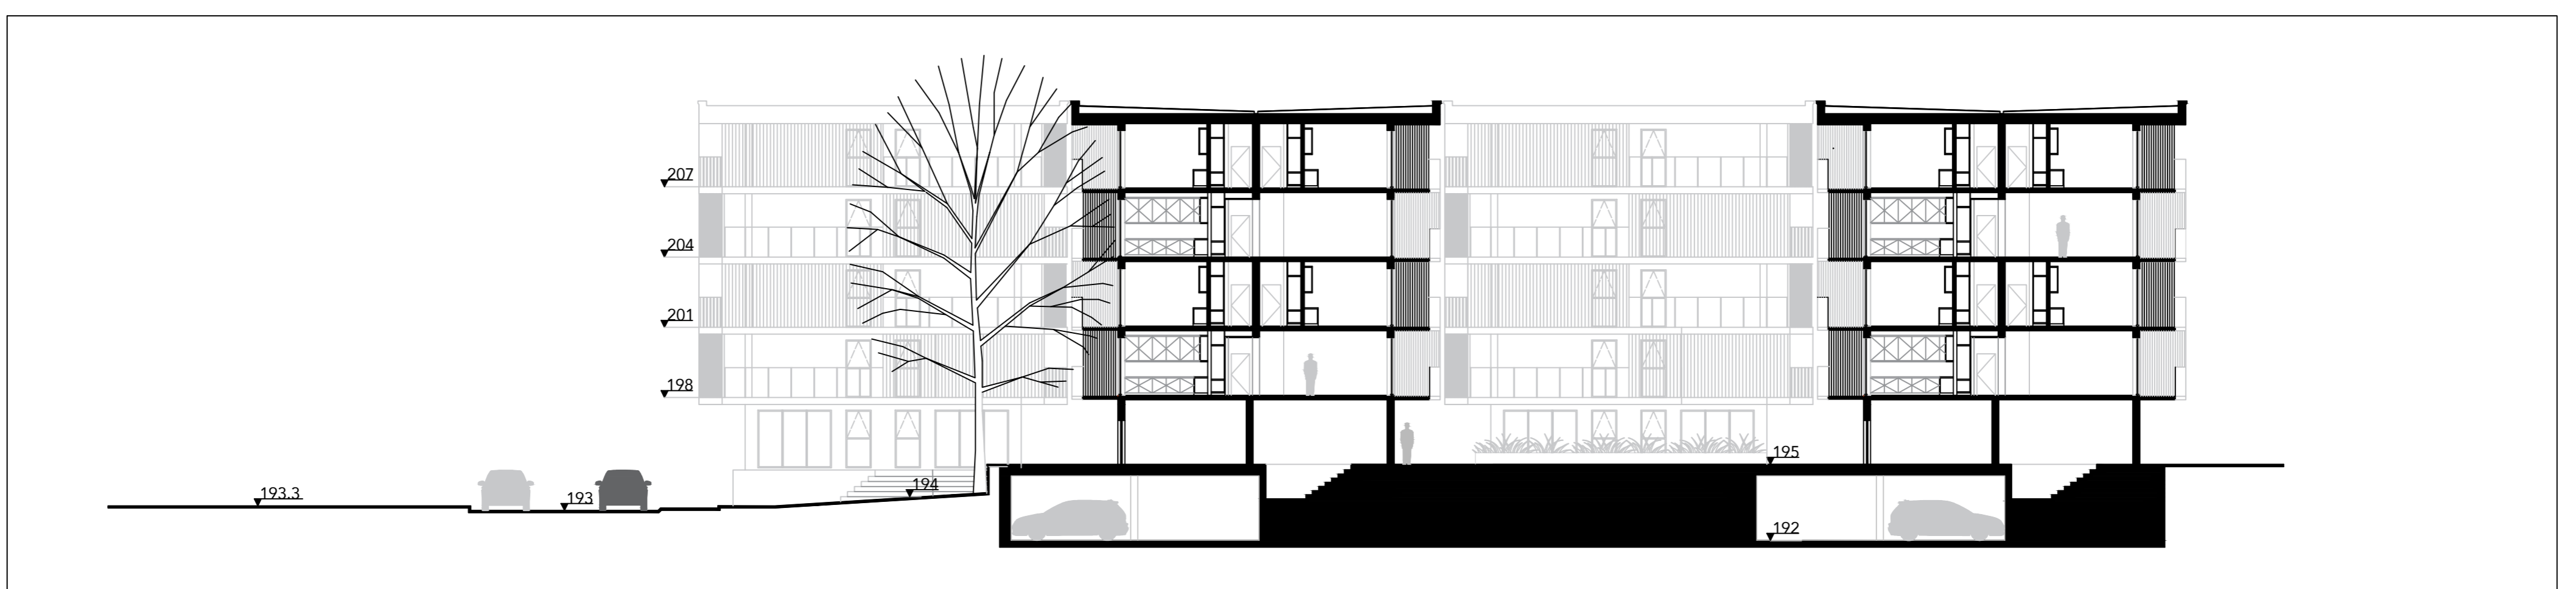

ESC. 1/200 | PLANTA PISO TIPO

PERFIL TRANSVERSAL CC'

PERFIL LONGITODINAL DD'

ESC. 1/200 | PLANTA DE ESTACIONAMENTO

TETRAGRAMA

05

UM SENTIDO COLECTIVO DO HABITAR
esc. 1/500
Portela de Sintra . Sintra

Laboratório de Projecto III . MIINT
Turma B . 2020/2021
Benedita Teixeira Lopes . nº 20181284

ESC. 1/50 | PLANTA PISO TIPO

ALÇADO | ESC. 1:50

CORTE | ESC. 1:50