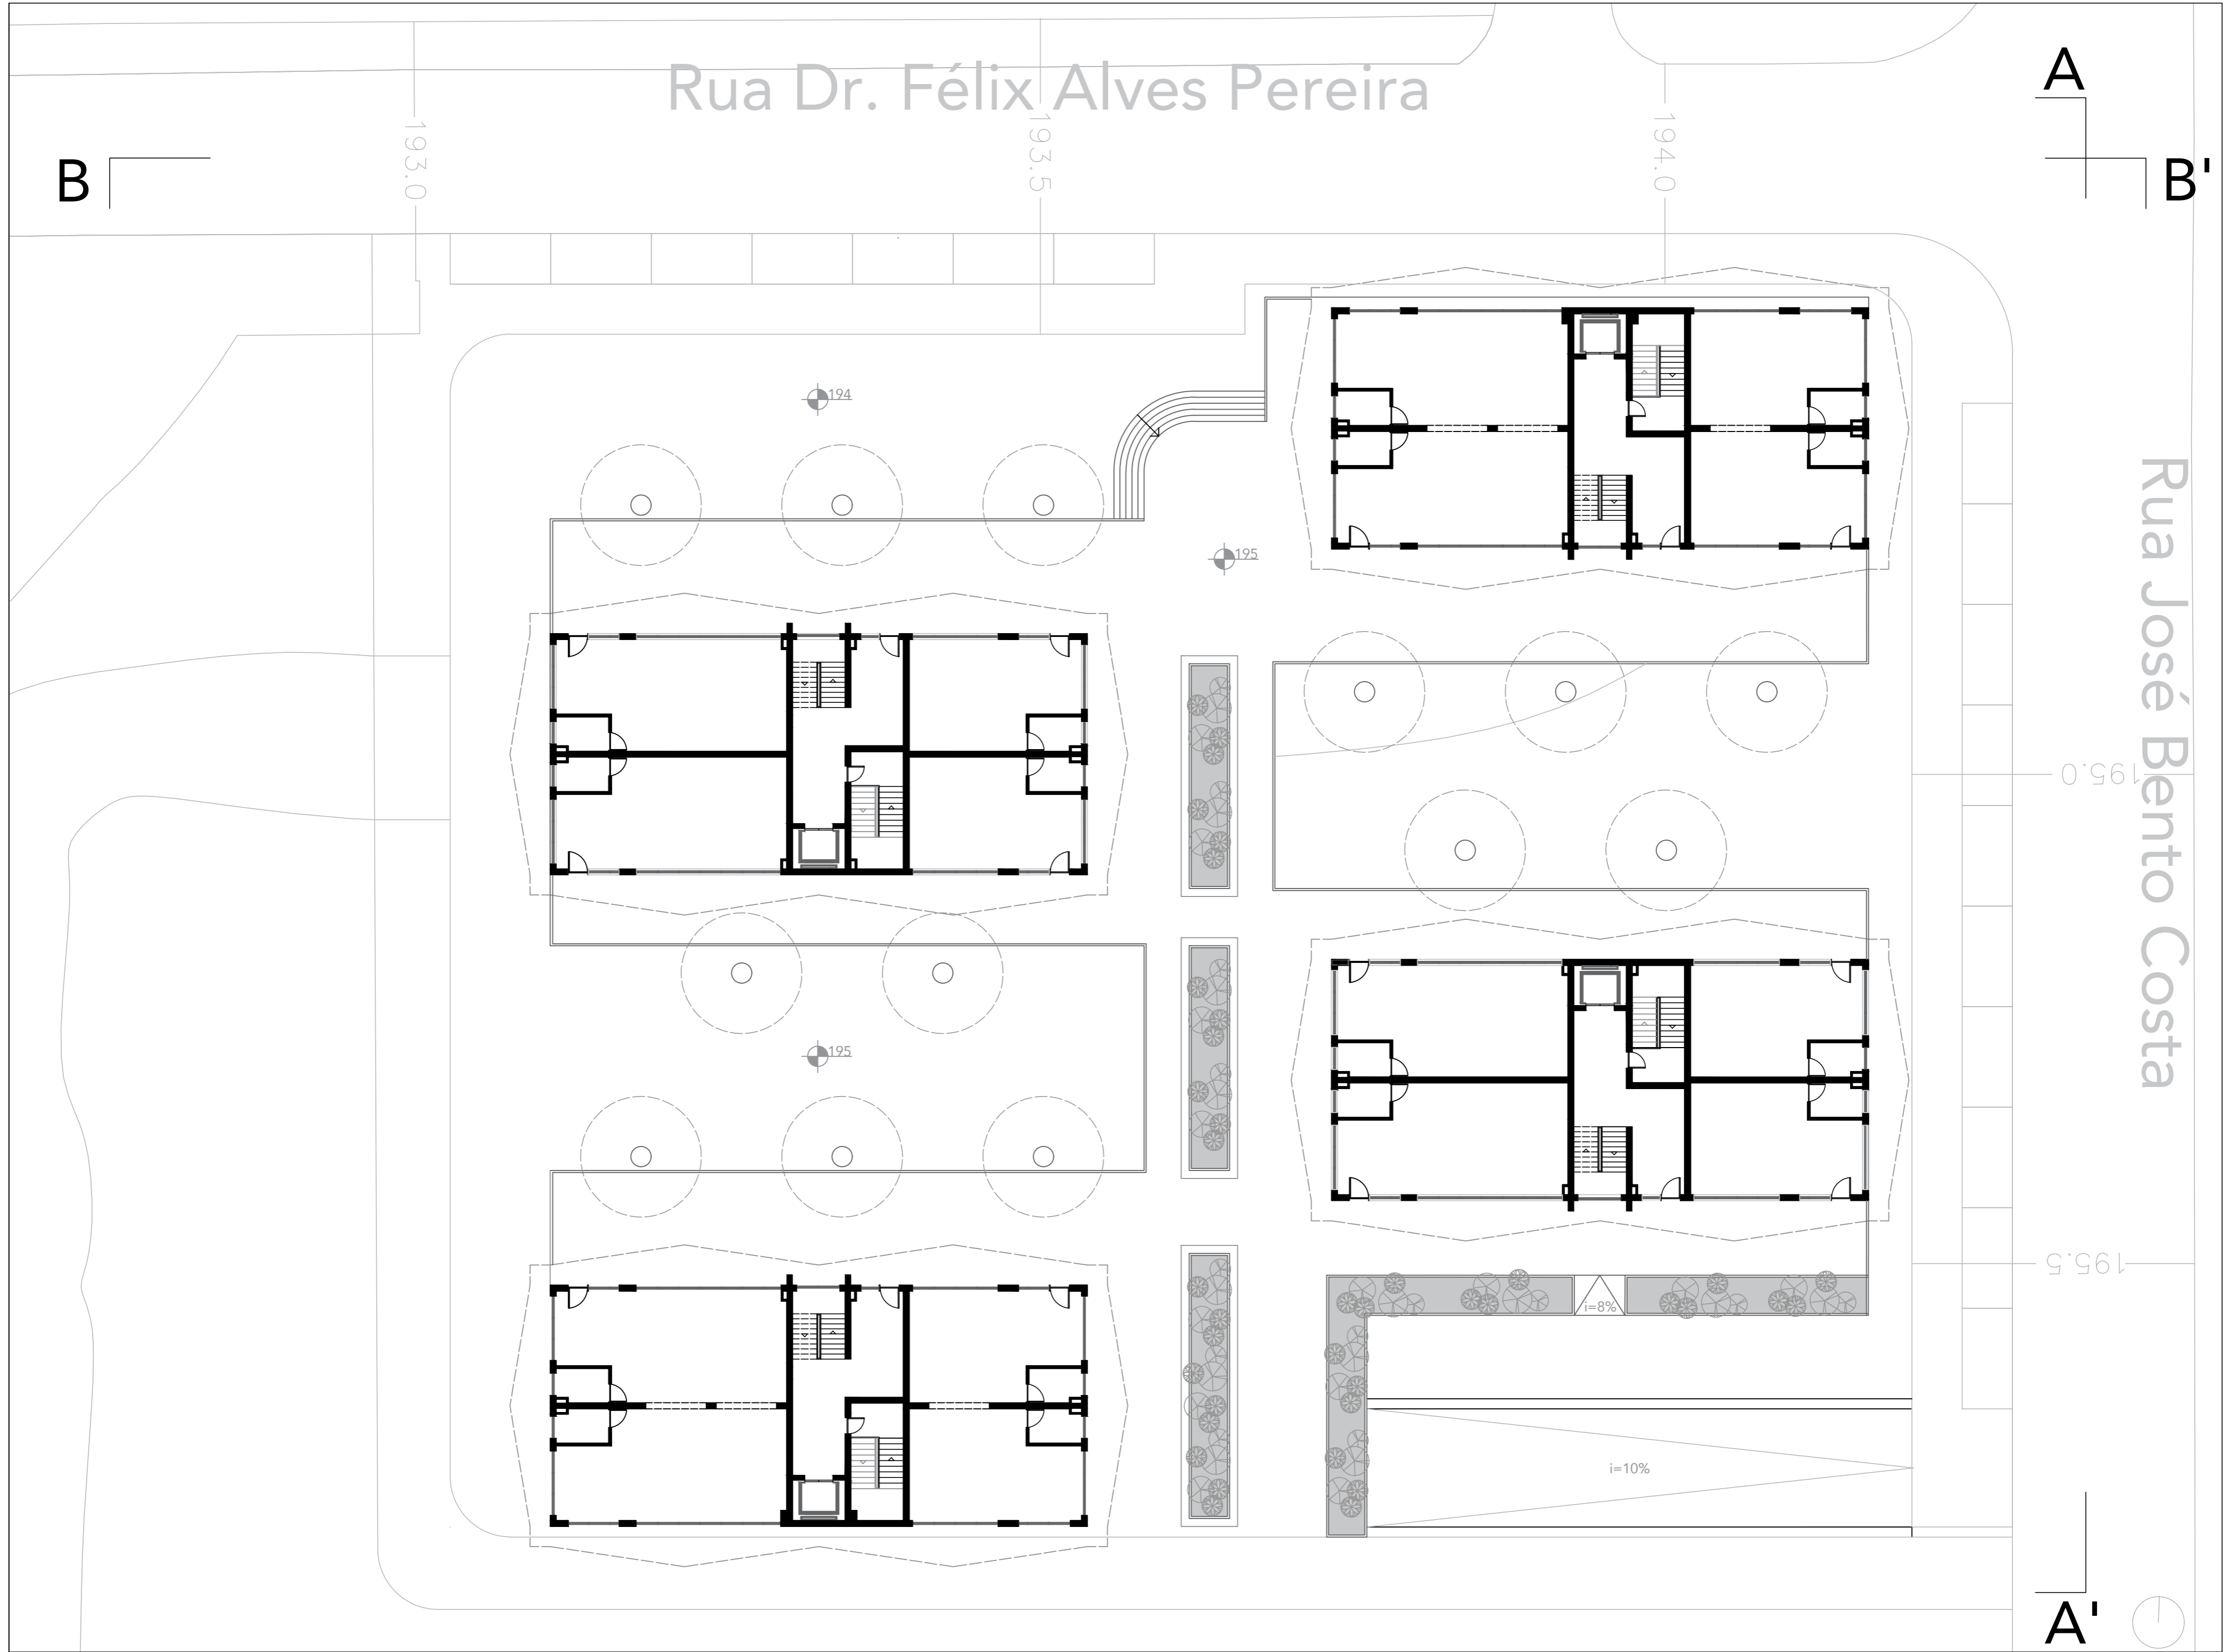

TETRAGRAMA

01

UM SENTIDO COLECTIVO DO HABITAR
esc. 1/500
Portela de Sintra . Sintra

Laboratório de Projecto III . MIINT
Turma B . 2020/2021
Benedita Teixeira Lopes . nº 20181284

ESC. 1/500 | PLANTA GERAL DE ENQUADRAMENTO

PERFIL AA'

PERFIL BB'

TETRAGRAMA

02

UM SENTIDO COLECTIVO DO HABITAR
esc. 1/200
Portela de Sintra . Sintra

Laboratório de Projecto III . MIINT
Turma B . 2020/2021
Benedita Teixeira Lopes . nº 20181284

ESC. 1/200 | PLANTA PISO TÉRREO

ALÇADO Rua Dr. Félix Alves Pereira AA'

ALÇADO Rua José Bento Costa BB'

TETRAGRAMA

03

UM SENTIDO COLECTIVO DO HABITAR
esc. 1/200
Portela de Sintra . Sintra

Laboratório de Projecto III . MIINT
Turma B . 2020/2021
Benedita Teixeira Lopes . nº 20181284

ESC. 1/200 | PLANTA PISO TIPO

PERFIL TRANSVERSAL CC'

PERFIL LONGITODINAL DD'

ESC. 1/200 | PLANTA DE ESTACIONAMENTO

TETRAGRAMA

05

UM SENTIDO COLECTIVO DO HABITAR
esc. 1/500
Portela de Sintra . Sintra

Laboratório de Projecto III . MIINT
Turma B . 2020/2021
Benedita Teixeira Lopes . nº 20181284