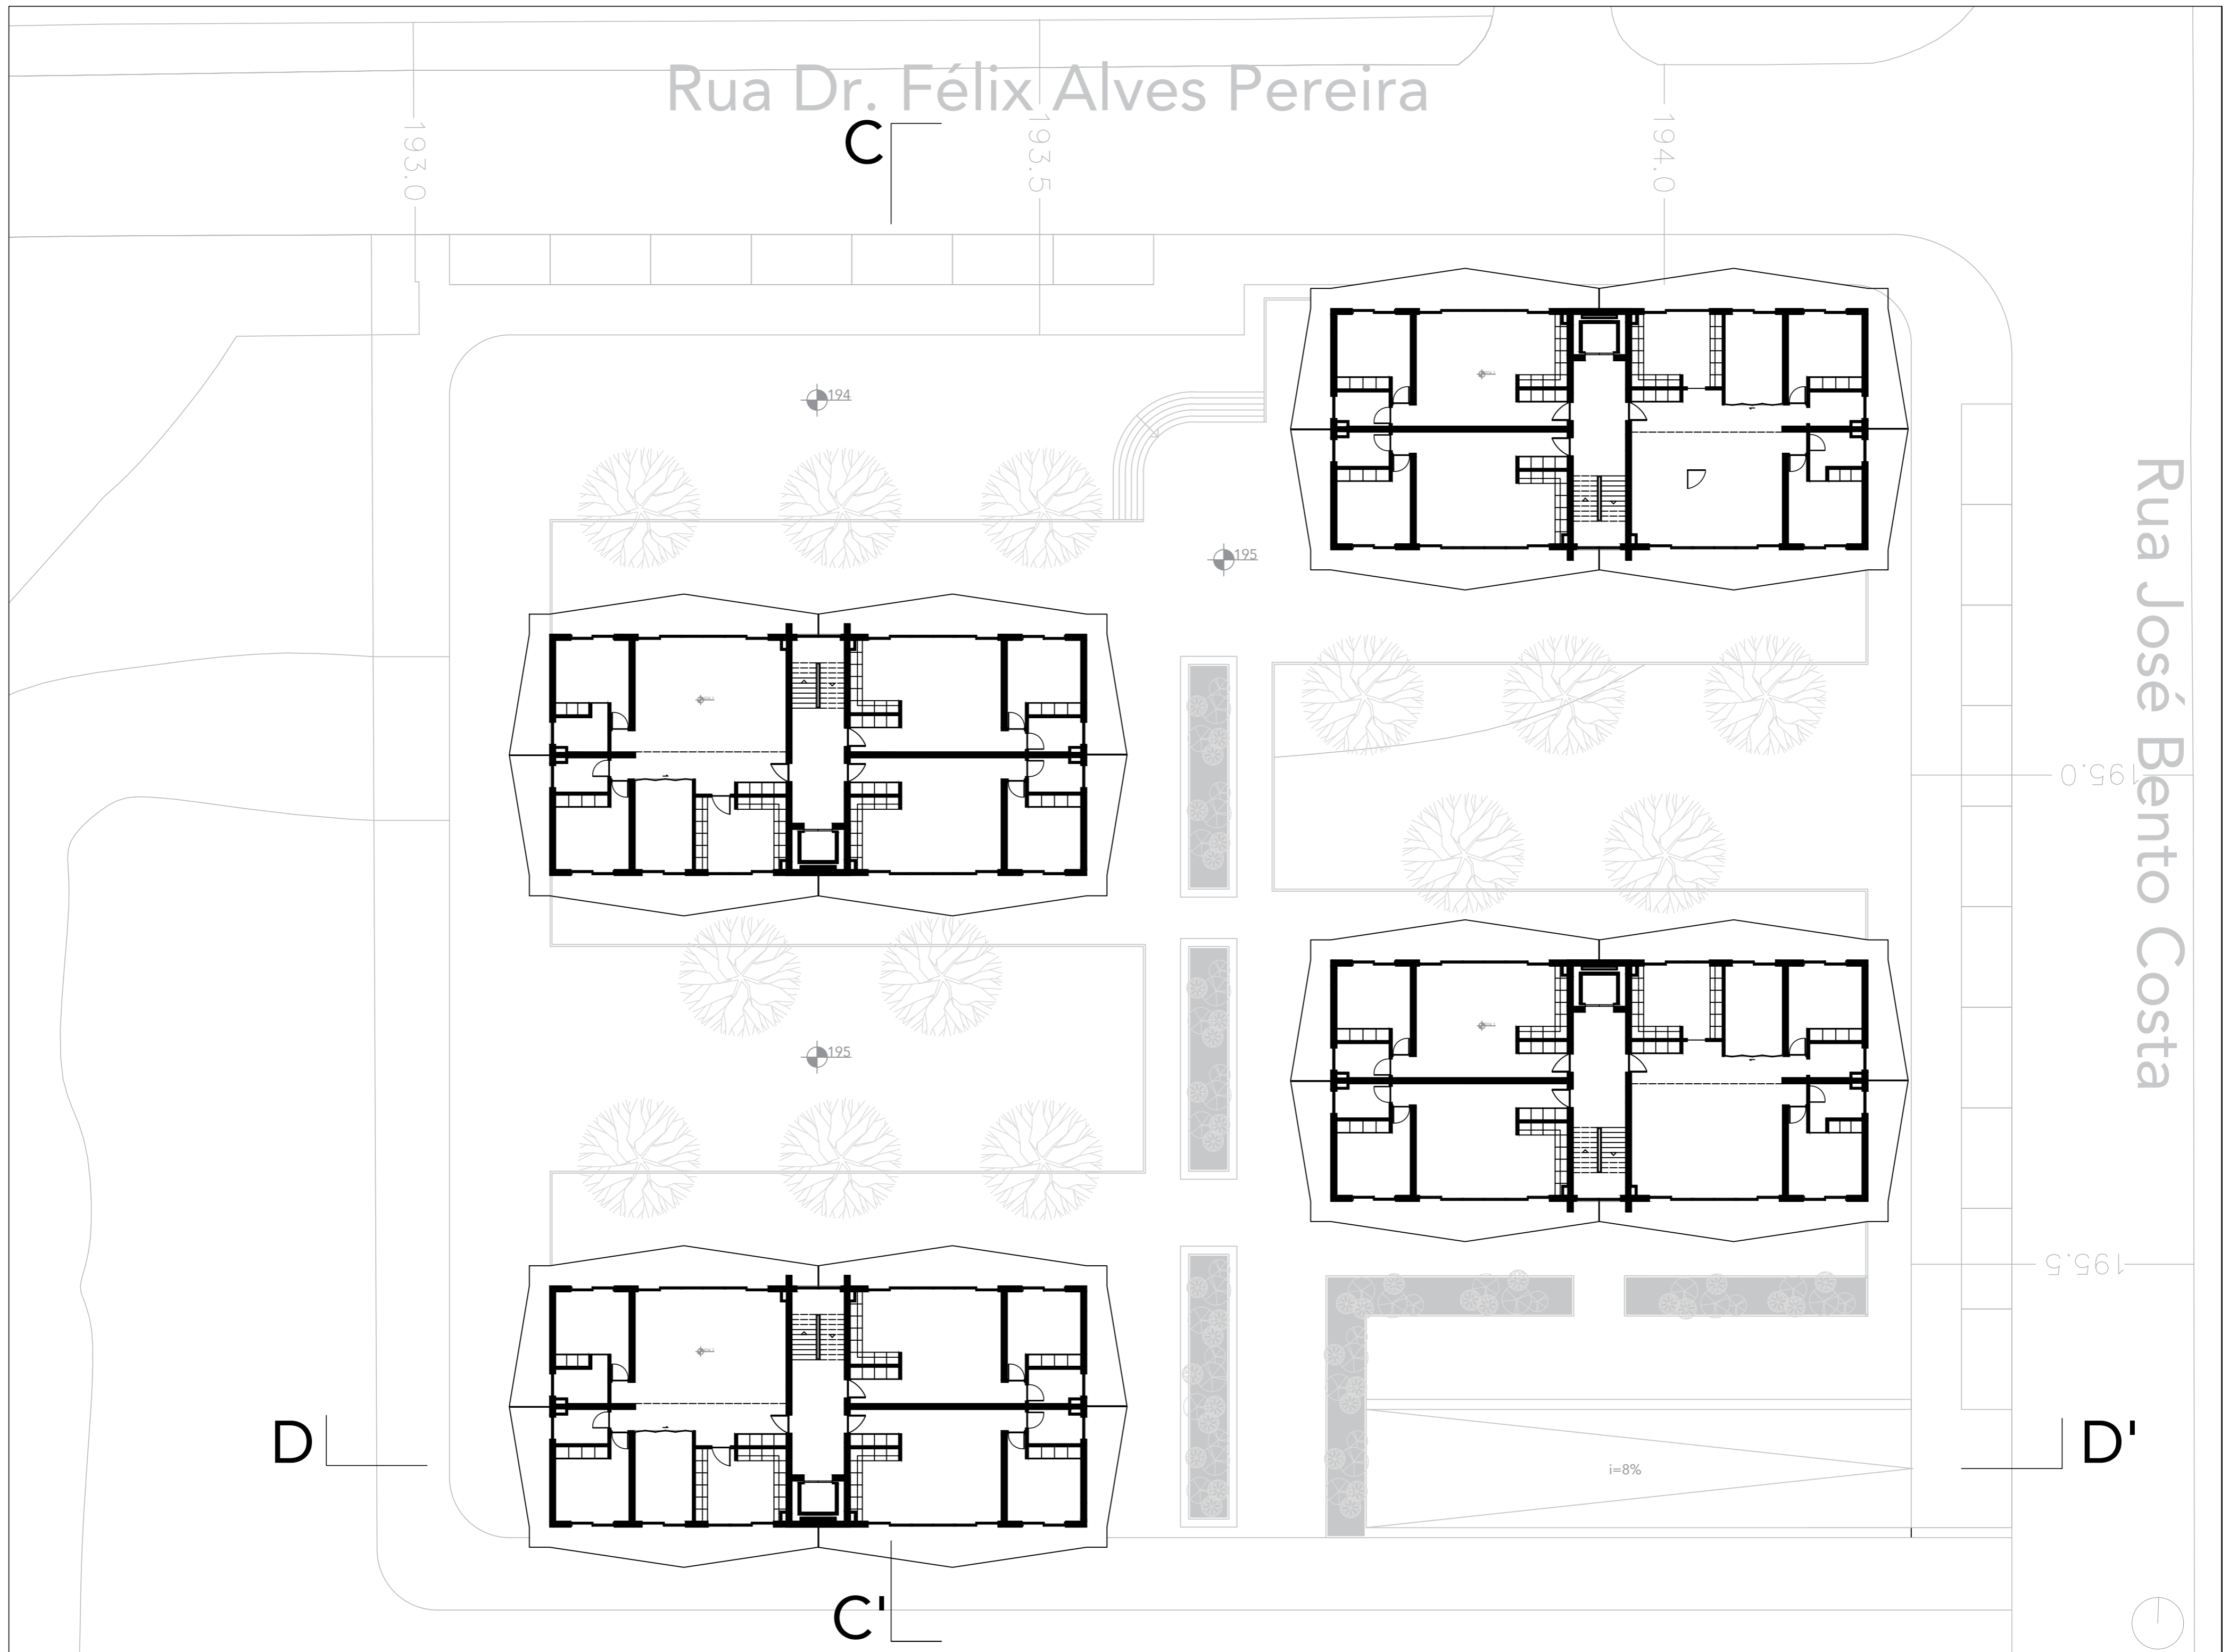

PERFIL AA'

PERFIL BB'

TETRAGRAMA

02

UM SENTIDO COLECTIVO DO HABITAR
esc. 1/200
Portela de Sintra . Sintra

Laboratório de Projecto III . MIINT
Turma B . 2020/2021
Benedita Teixeira Lopes . nº 20181284

ESC. 1/200 | PLANTA PISO TÉRREO

ALÇADO Rua Dr. Félix Alves Pereira AA'

ALÇADO Rua José Bento Costa BB'

TETRAGRAMA

03

UM SENTIDO COLECTIVO DO HABITAR
esc. 1/200
Portela de Sintra . Sintra

Laboratório de Projecto III . MIINT
Turma B . 2020/2021
Benedita Teixeira Lopes . nº 20181284

ESC. 1/200 | PLANTA PISO TIPO

PERFIL TRANSVERSAL CC'

PERFIL LONGITODINAL DD'

ESC. 1/200 | PLANTA DE ESTACIONAMENTO

TETRAGRAMA

05

UM SENTIDO COLECTIVO DO HABITAR
esc. 1/500
Portela de Sintra . Sintra

Laboratório de Projecto III . MIINT
Turma B . 2020/2021
Benedita Teixeira Lopes . nº 20181284

ESC. 1/50 | PLANTA PISO TIPO

ALÇADO | ESC. 1:50

CORTE | ESC. 1:50