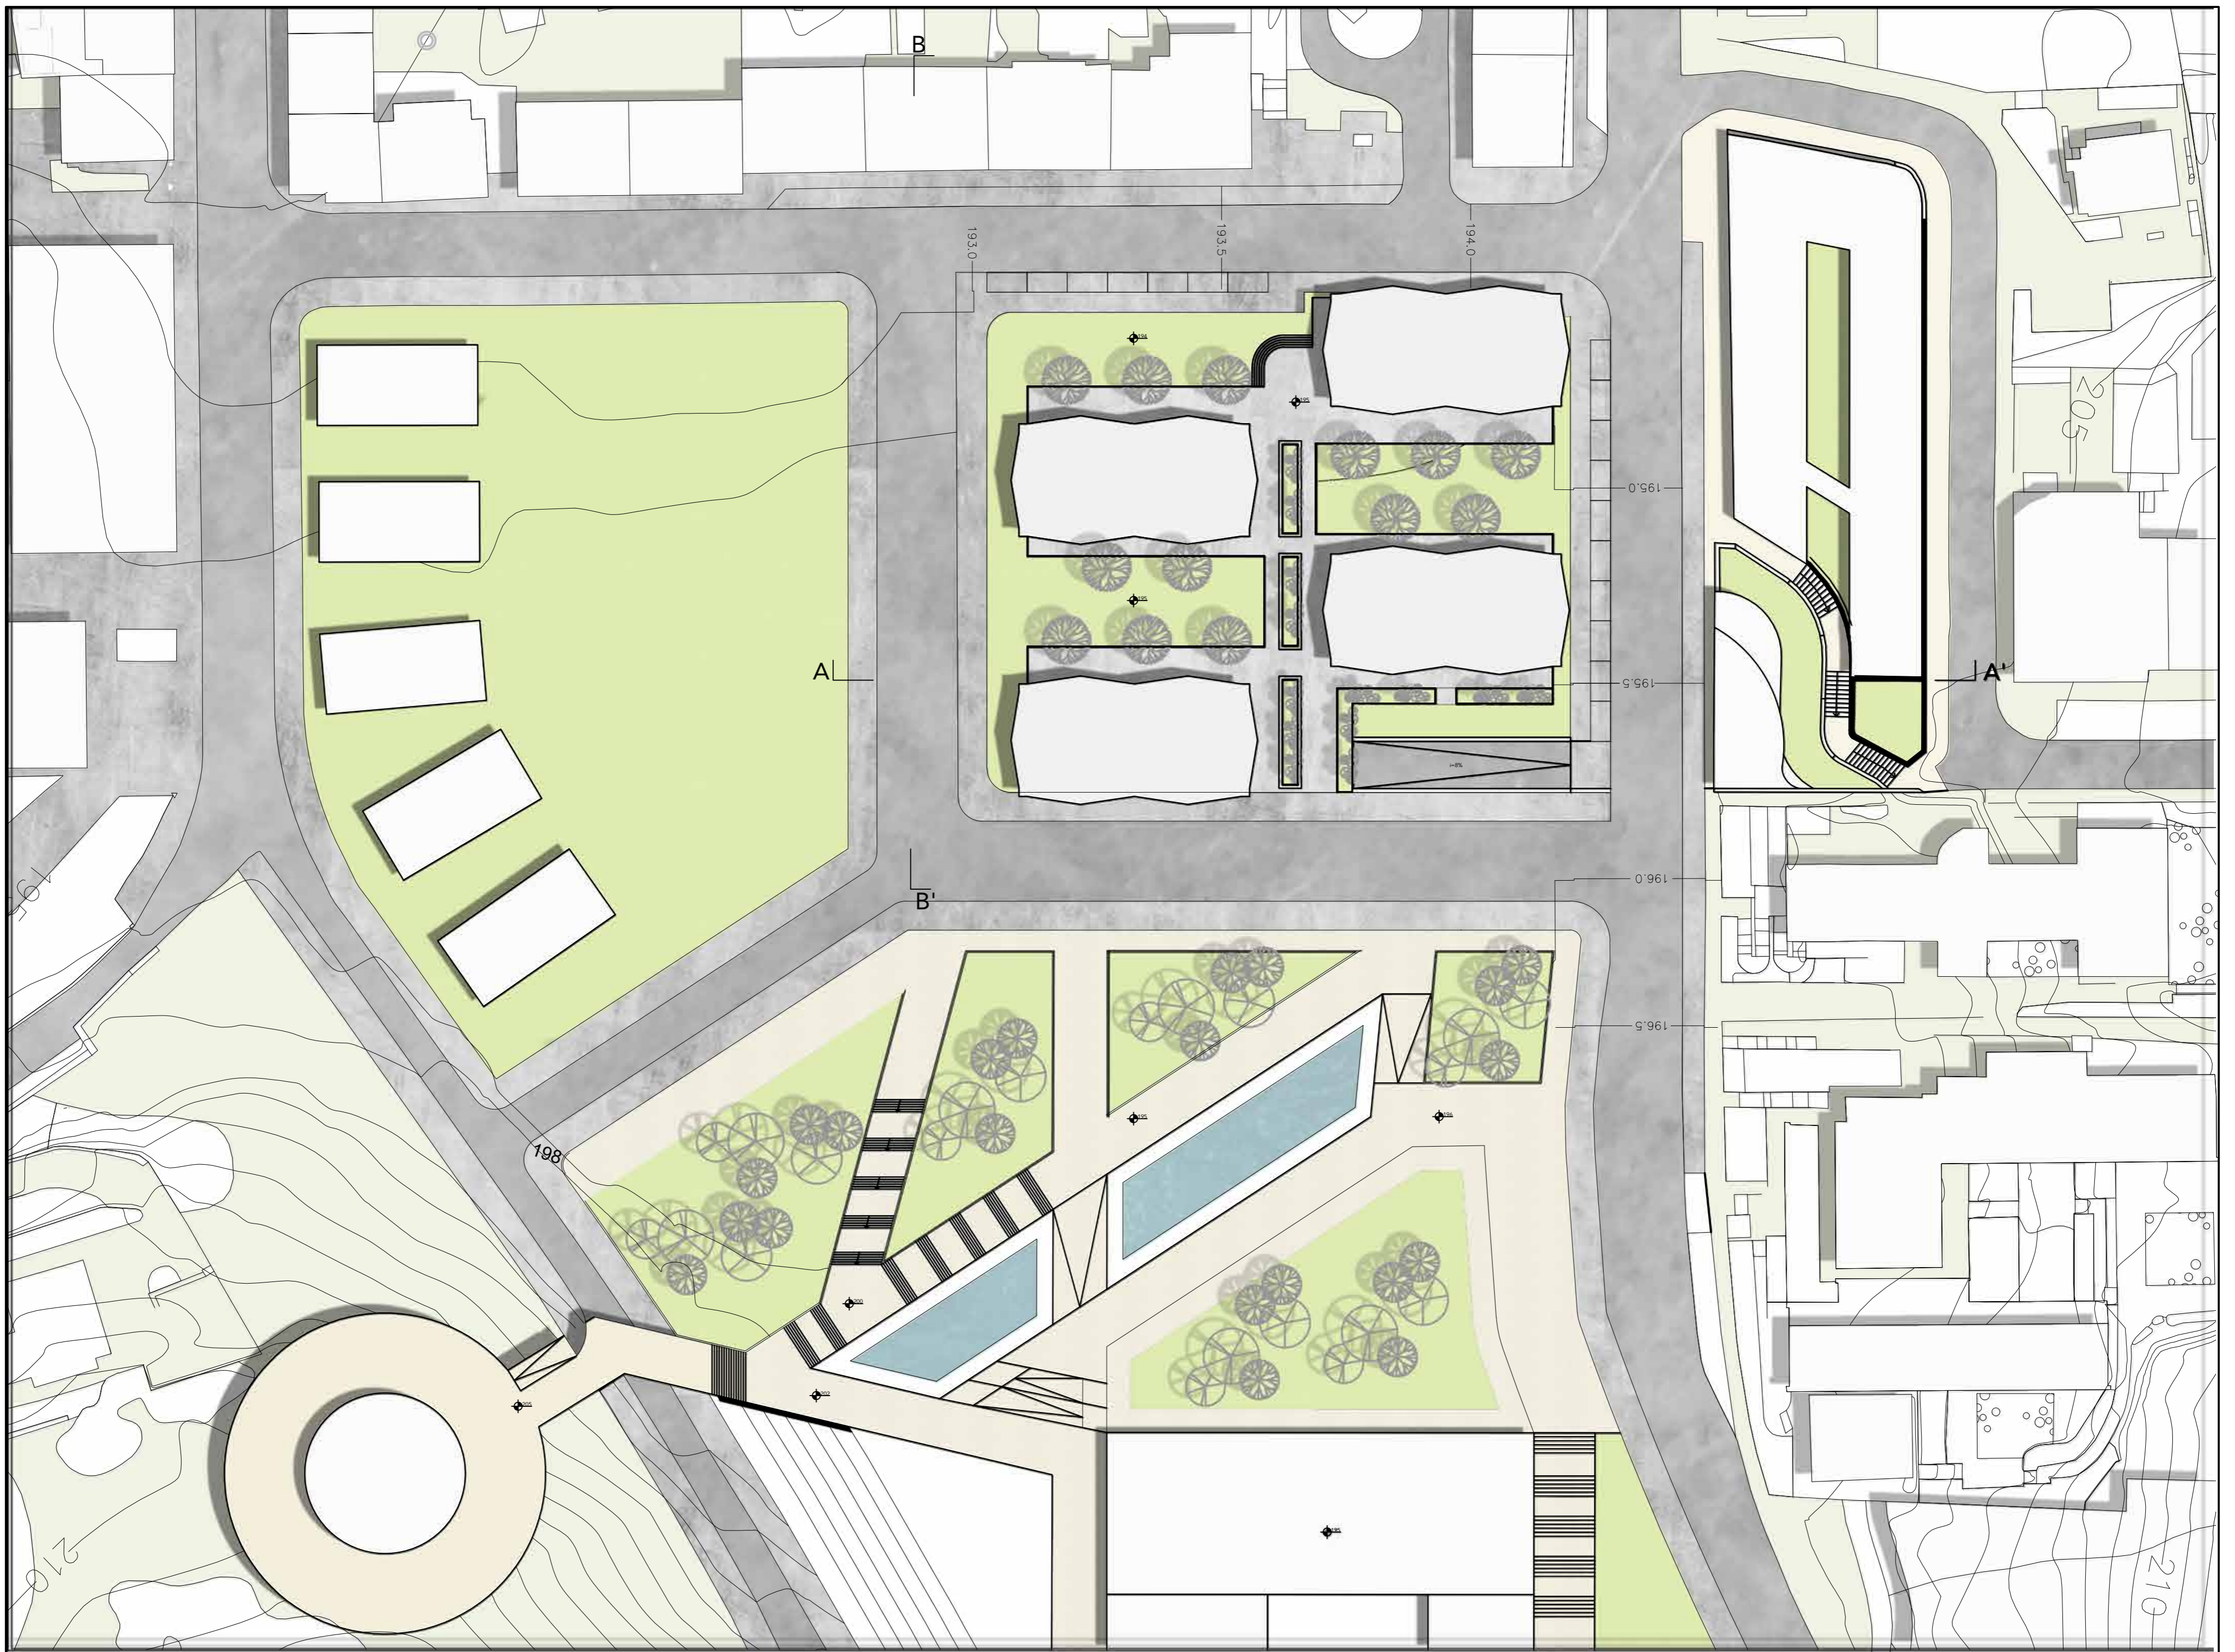

TETRAGRAMA

01

UM SENTIDO COLECTIVO DO HABITAR
esc. 1/500
Portela de Sintra . Sintra

Laboratório de Projecto III . MIINT
Turma B . 2020/2021
Benedita Teixeira Lopes . nº 20181284

ESC. 1/500 | PLANTA GERAL DE ENQUADRAMENTO

PERFIL AA'

PERFIL BB'

TETRAGRAMA

02

UM SENTIDO COLECTIVO DO HABITAR
esc. 1/200
Portela de Sintra . Sintra

Laboratório de Projecto III . MIINT
Turma B . 2020/2021
Benedita Teixeira Lopes . nº 20181284

ESC. 1/200 | PLANTA PISO TÉRREO

ESC. 1/200 | PLANTA PISO TIPO

PERFIL TRANSVERSAL CC'

PERFIL LONGITODINAL DD'

ESC. 1/200 | PLANTA DE ESTACIONAMENTO

TETRAGRAMA

05

UM SENTIDO COLECTIVO DO HABITAR
esc. 1/500
Portela de Sintra . Sintra

Laboratório de Projecto III . MIINT
Turma B . 2020/2021
Benedita Teixeira Lopes . nº 20181284