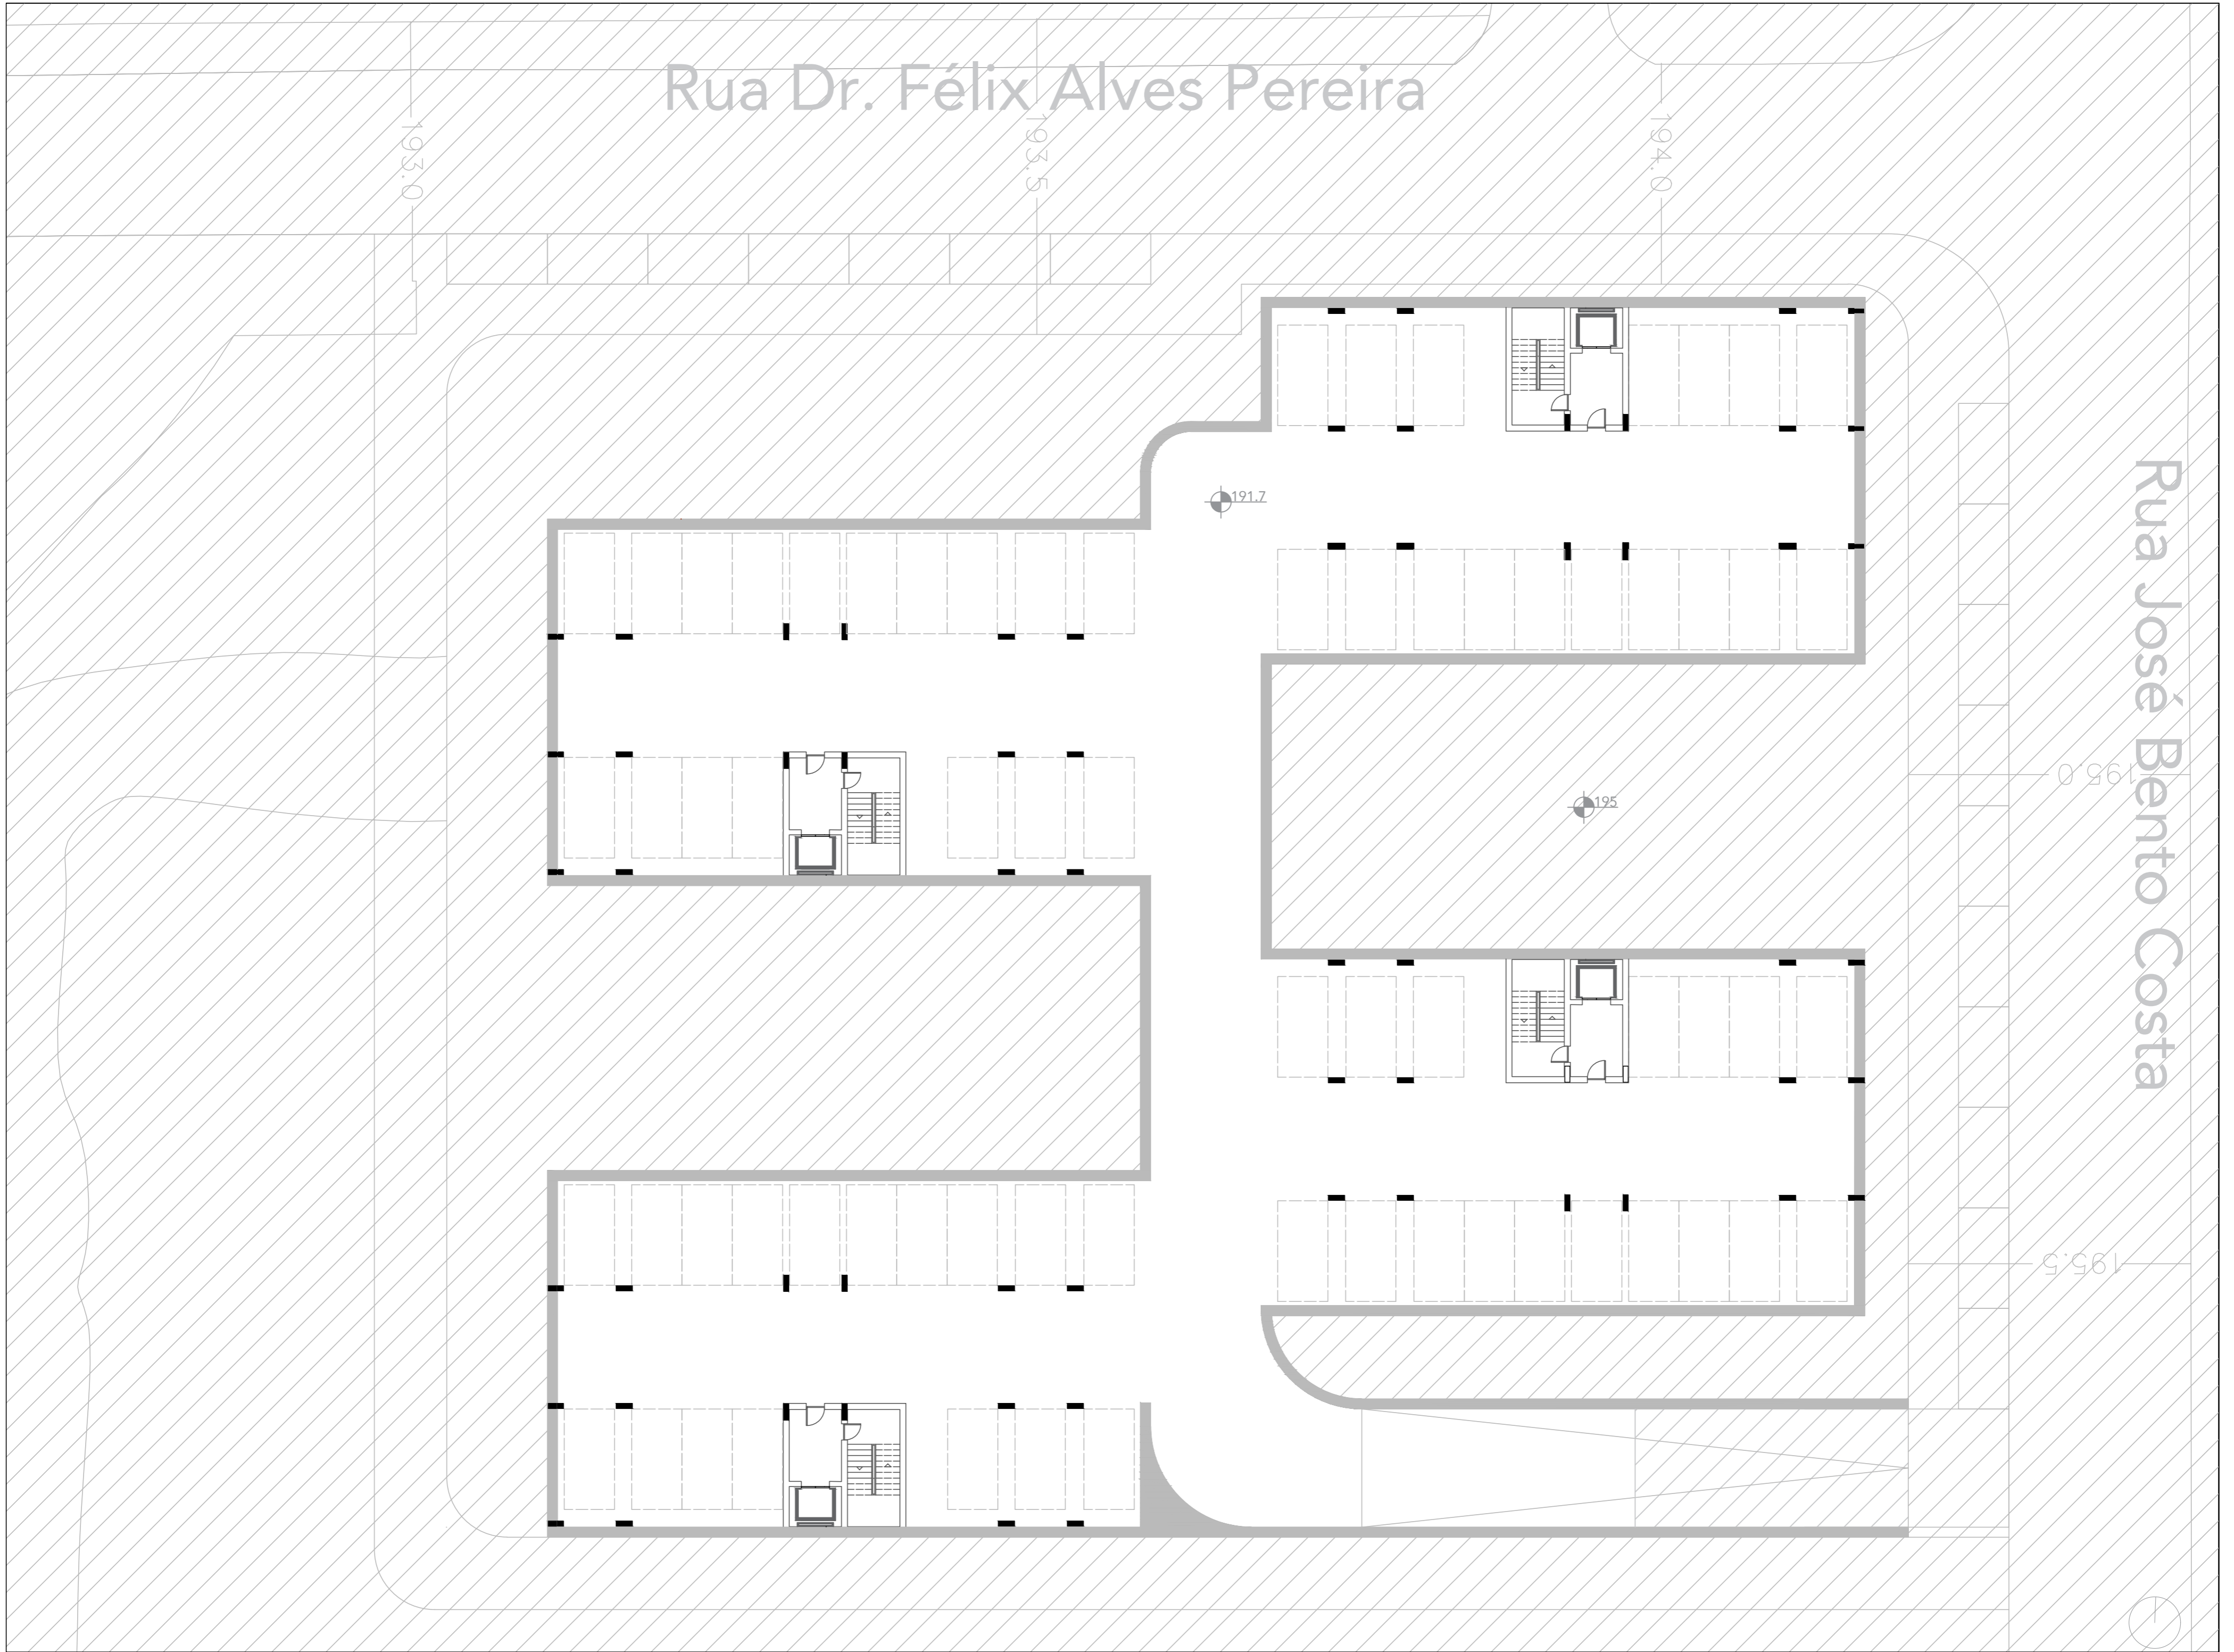

PERFIL AA'

PERFIL BB'

TETRAGRAMA

02

UM SENTIDO COLECTIVO DO HABITAR
esc. 1/200
Portela de Sintra . Sintra

Laboratório de Projecto III . MIINT
Turma B . 2020/2021
Benedita Teixeira Lopes . nº 20181284

ESC. 1/200 | PLANTA PISO TÉRREO

ALÇADO Rua Dr. Félix Alves Pereira AA'

ALÇADO Rua José Bento Costa BB'

TETRAGRAMA

03

UM SENTIDO COLECTIVO DO HABITAR
esc. 1/200
Portela de Sintra . Sintra

Laboratório de Projecto III . MIINT
Turma B . 2020/2021
Benedita Teixeira Lopes . nº 20181284

ESC. 1/200 | PLANTA PISO TIPO

PERFIL TRANSVERSAL CC'

PERFIL LONGITODINAL DD'

ESC. 1/200 | PLANTA DE ESTACIONAMENTO

TETRAGRAMA

05

UM SENTIDO COLECTIVO DO HABITAR
esc. 1/500
Portela de Sintra . Sintra

Laboratório de Projecto III . MIINT
Turma B . 2020/2021
Benedita Teixeira Lopes . nº 20181284

ESC. 1/50 | PLANTA PISO TIPO

ALÇADO | ESC. 1:50

CORTE | ESC. 1:50