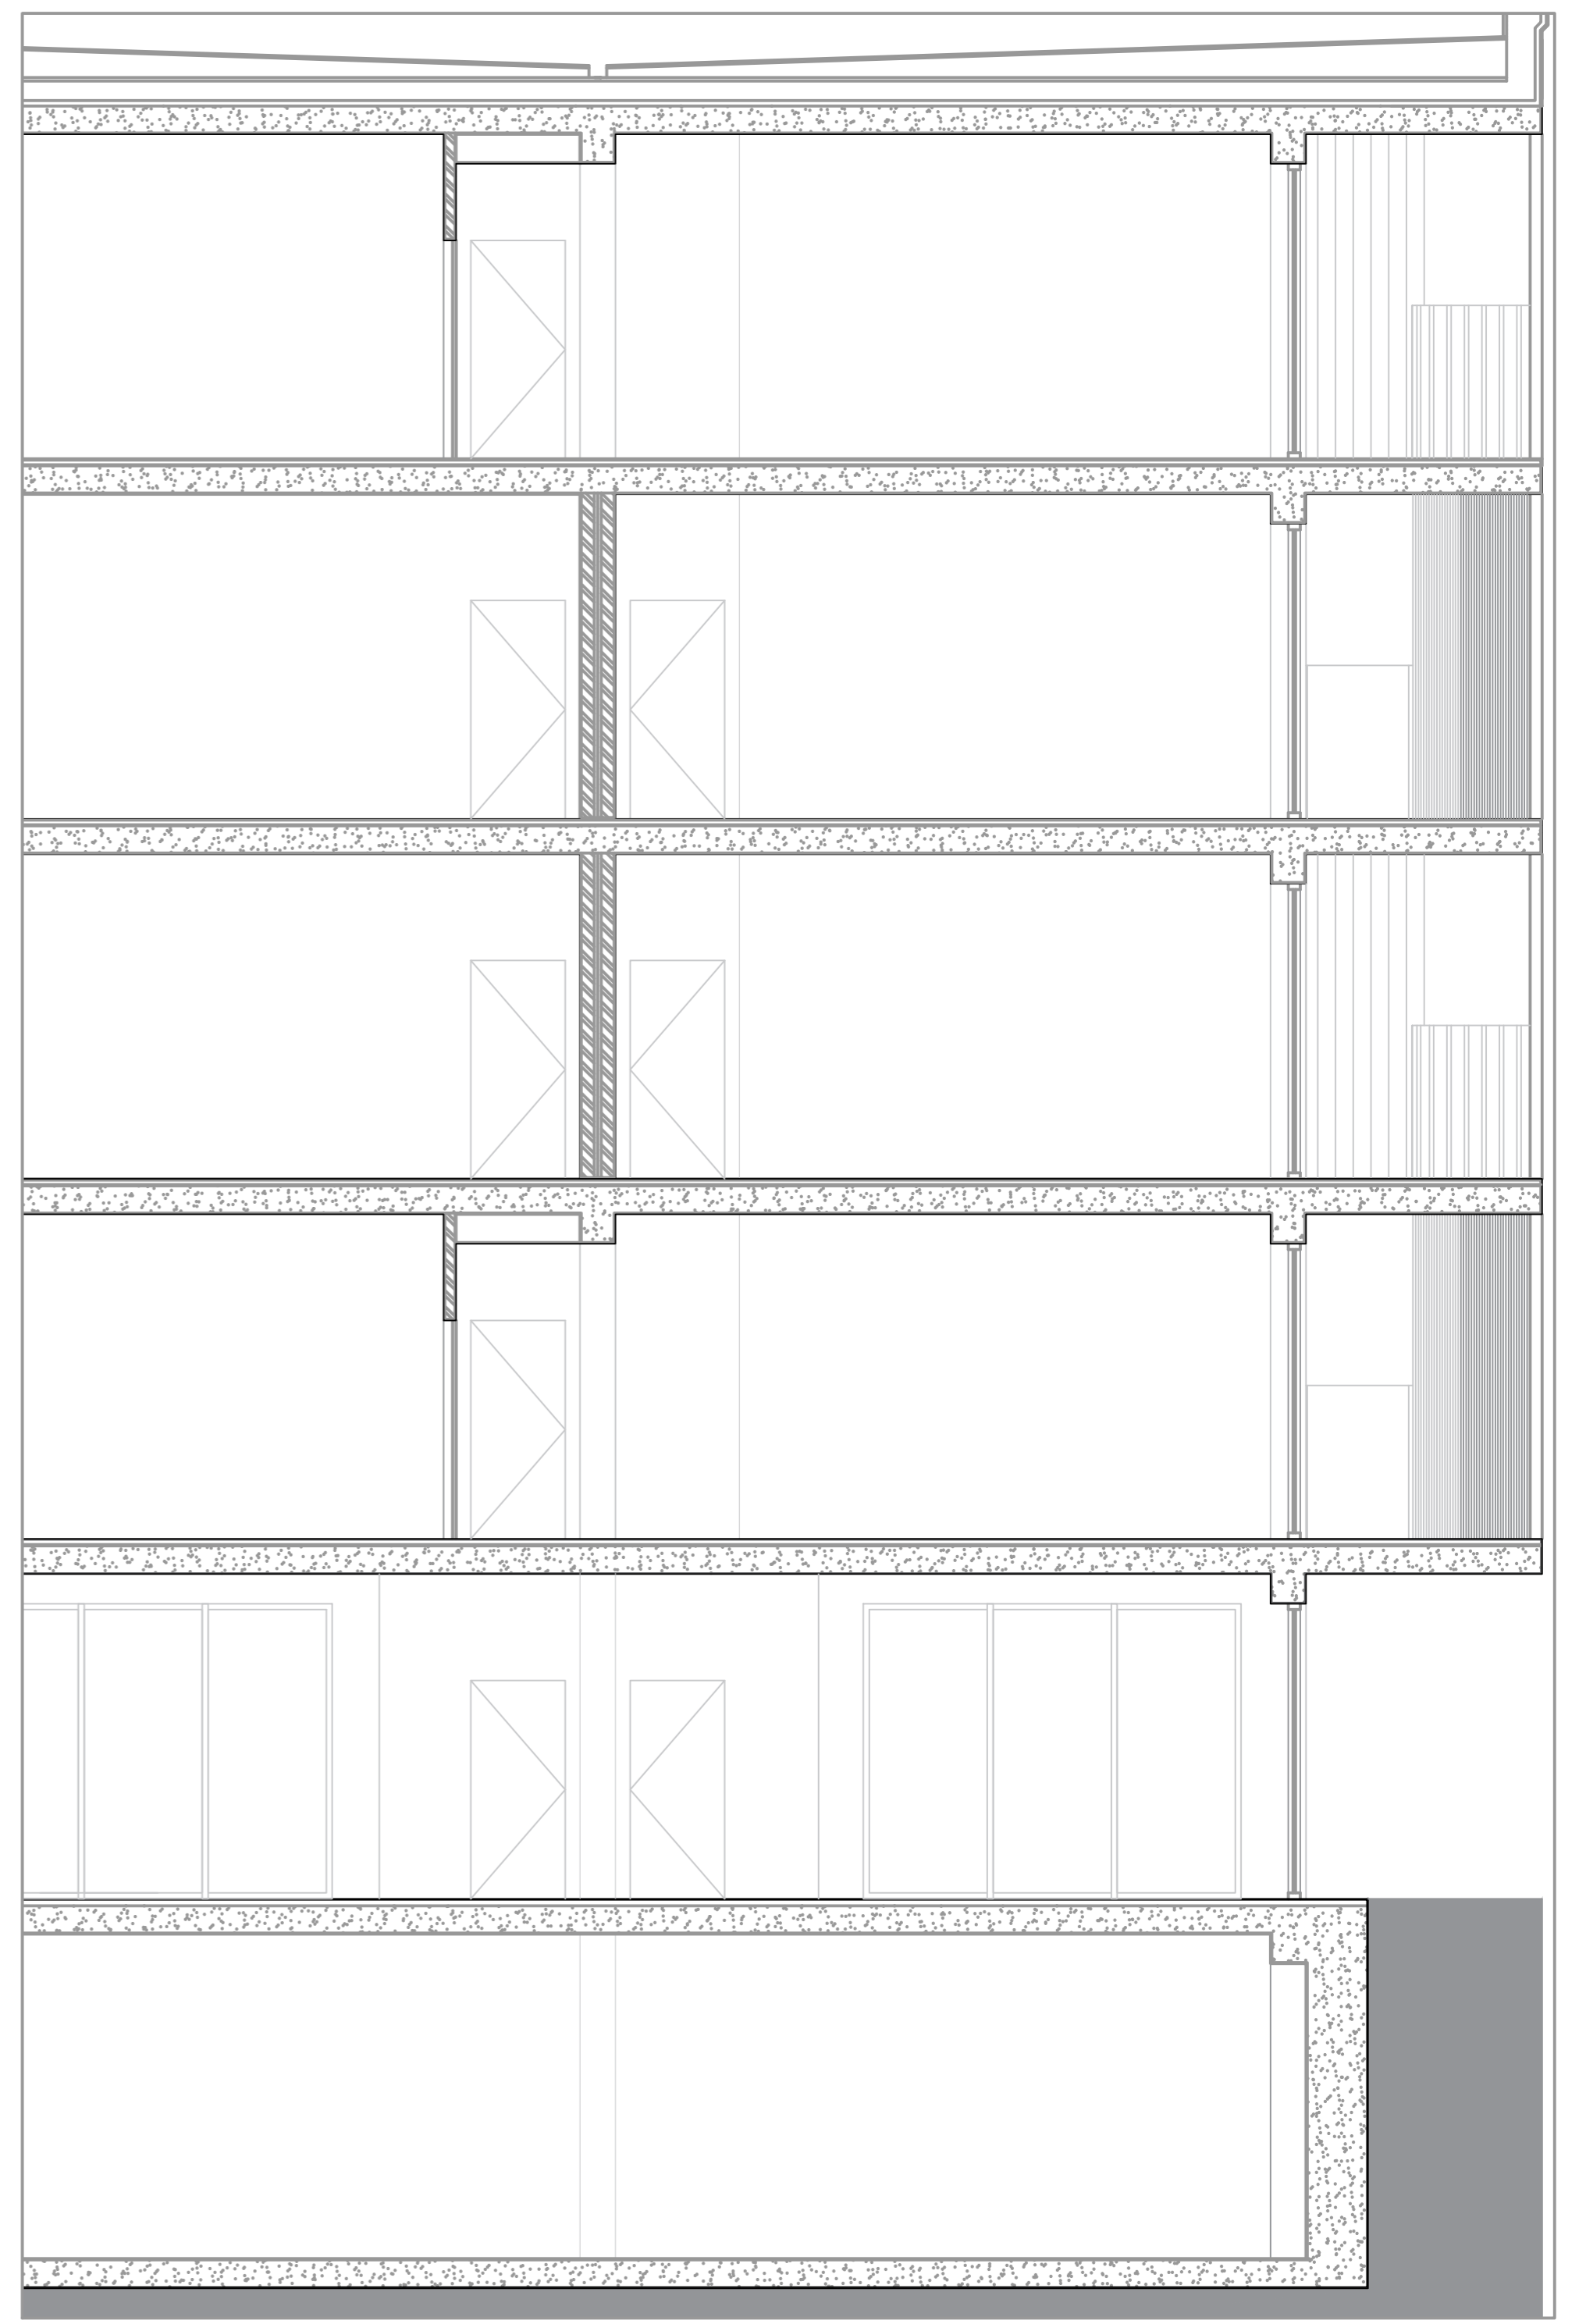

ESC. 1/200 | PLANTA PISO TIPO

PERFIL TRANSVERSAL CC'

PERFIL LONGITODINAL DD'

ESC. 1/200 | PLANTA DE ESTACIONAMENTO

TETRAGRAMA

05

UM SENTIDO COLECTIVO DO HABITAR
esc. 1/500
Portela de Sintra . Sintra

Laboratório de Projecto III . MIINT
Turma B . 2020/2021
Benedita Teixeira Lopes . nº 20181284

ESC. 1/50 | PLANTA PISO TIPO

ALÇADO | ESC. 1:50

CORTE | ESC. 1:50