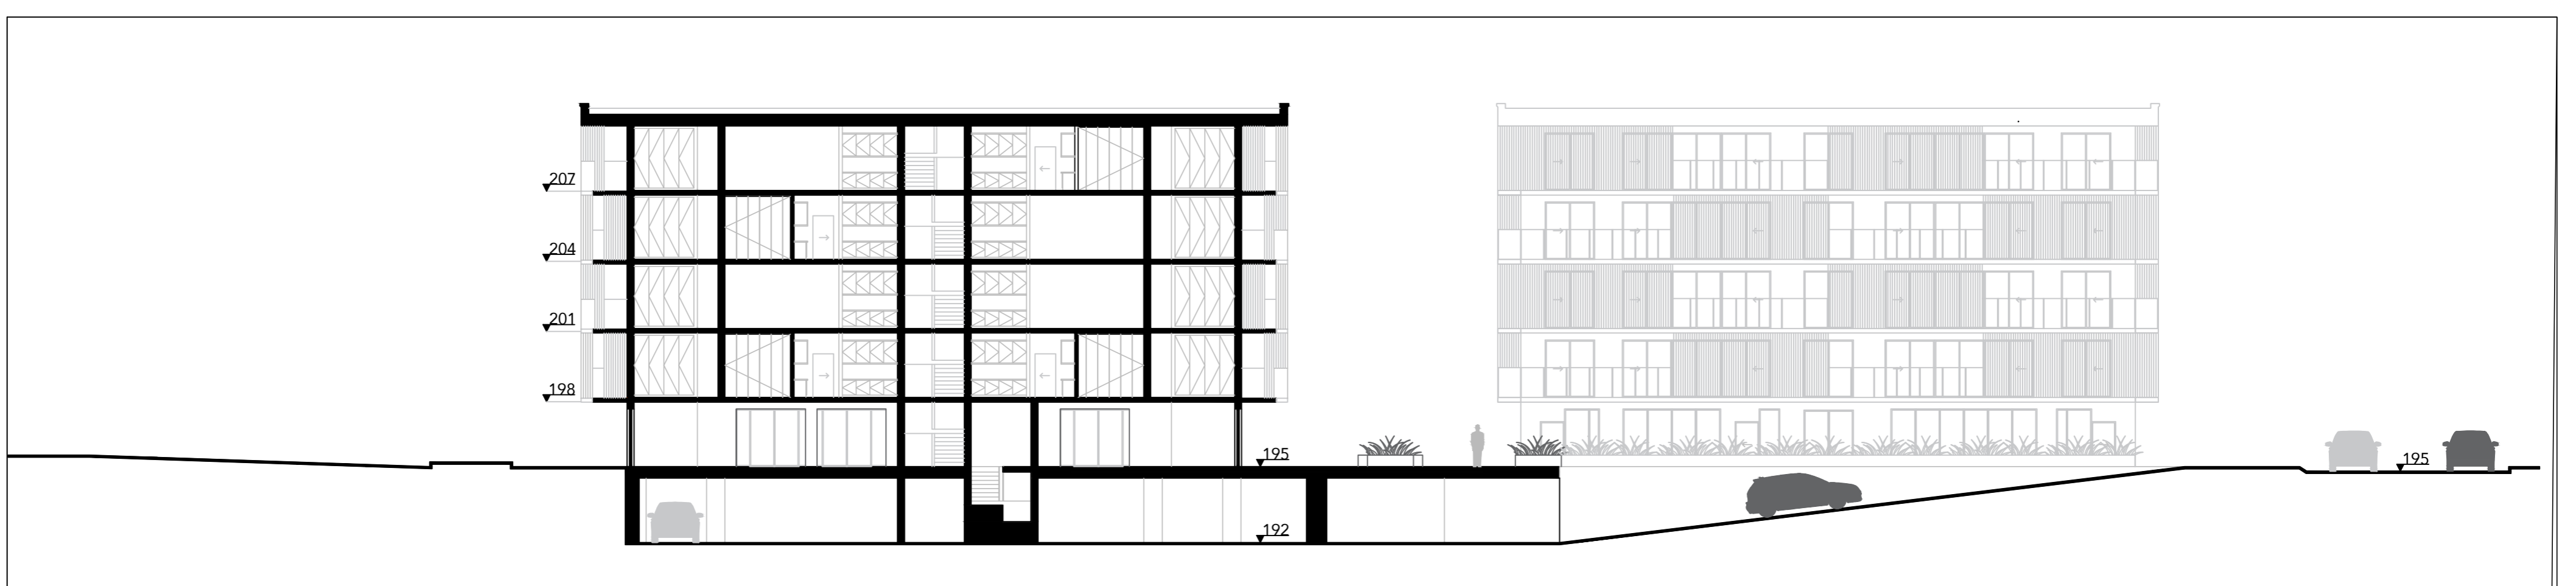

ESC. 1/200 | PLANTA PISO TIPO

PERFIL TRANSVERSAL CC'

PERFIL LONGITODINAL DD'

ESC. 1/200 | PLANTA DE ESTACIONAMENTO

TETRAGRAMA

05

UM SENTIDO COLECTIVO DO HABITAR
esc. 1/500
Portela de Sintra . Sintra

Laboratório de Projecto III . MIINT
Turma B . 2020/2021
Benedita Teixeira Lopes . nº 20181284

ESC. 1/50 | PLANTA PISO TIPO

ALÇADO | ESC. 1:50

CORTE | ESC. 1:50