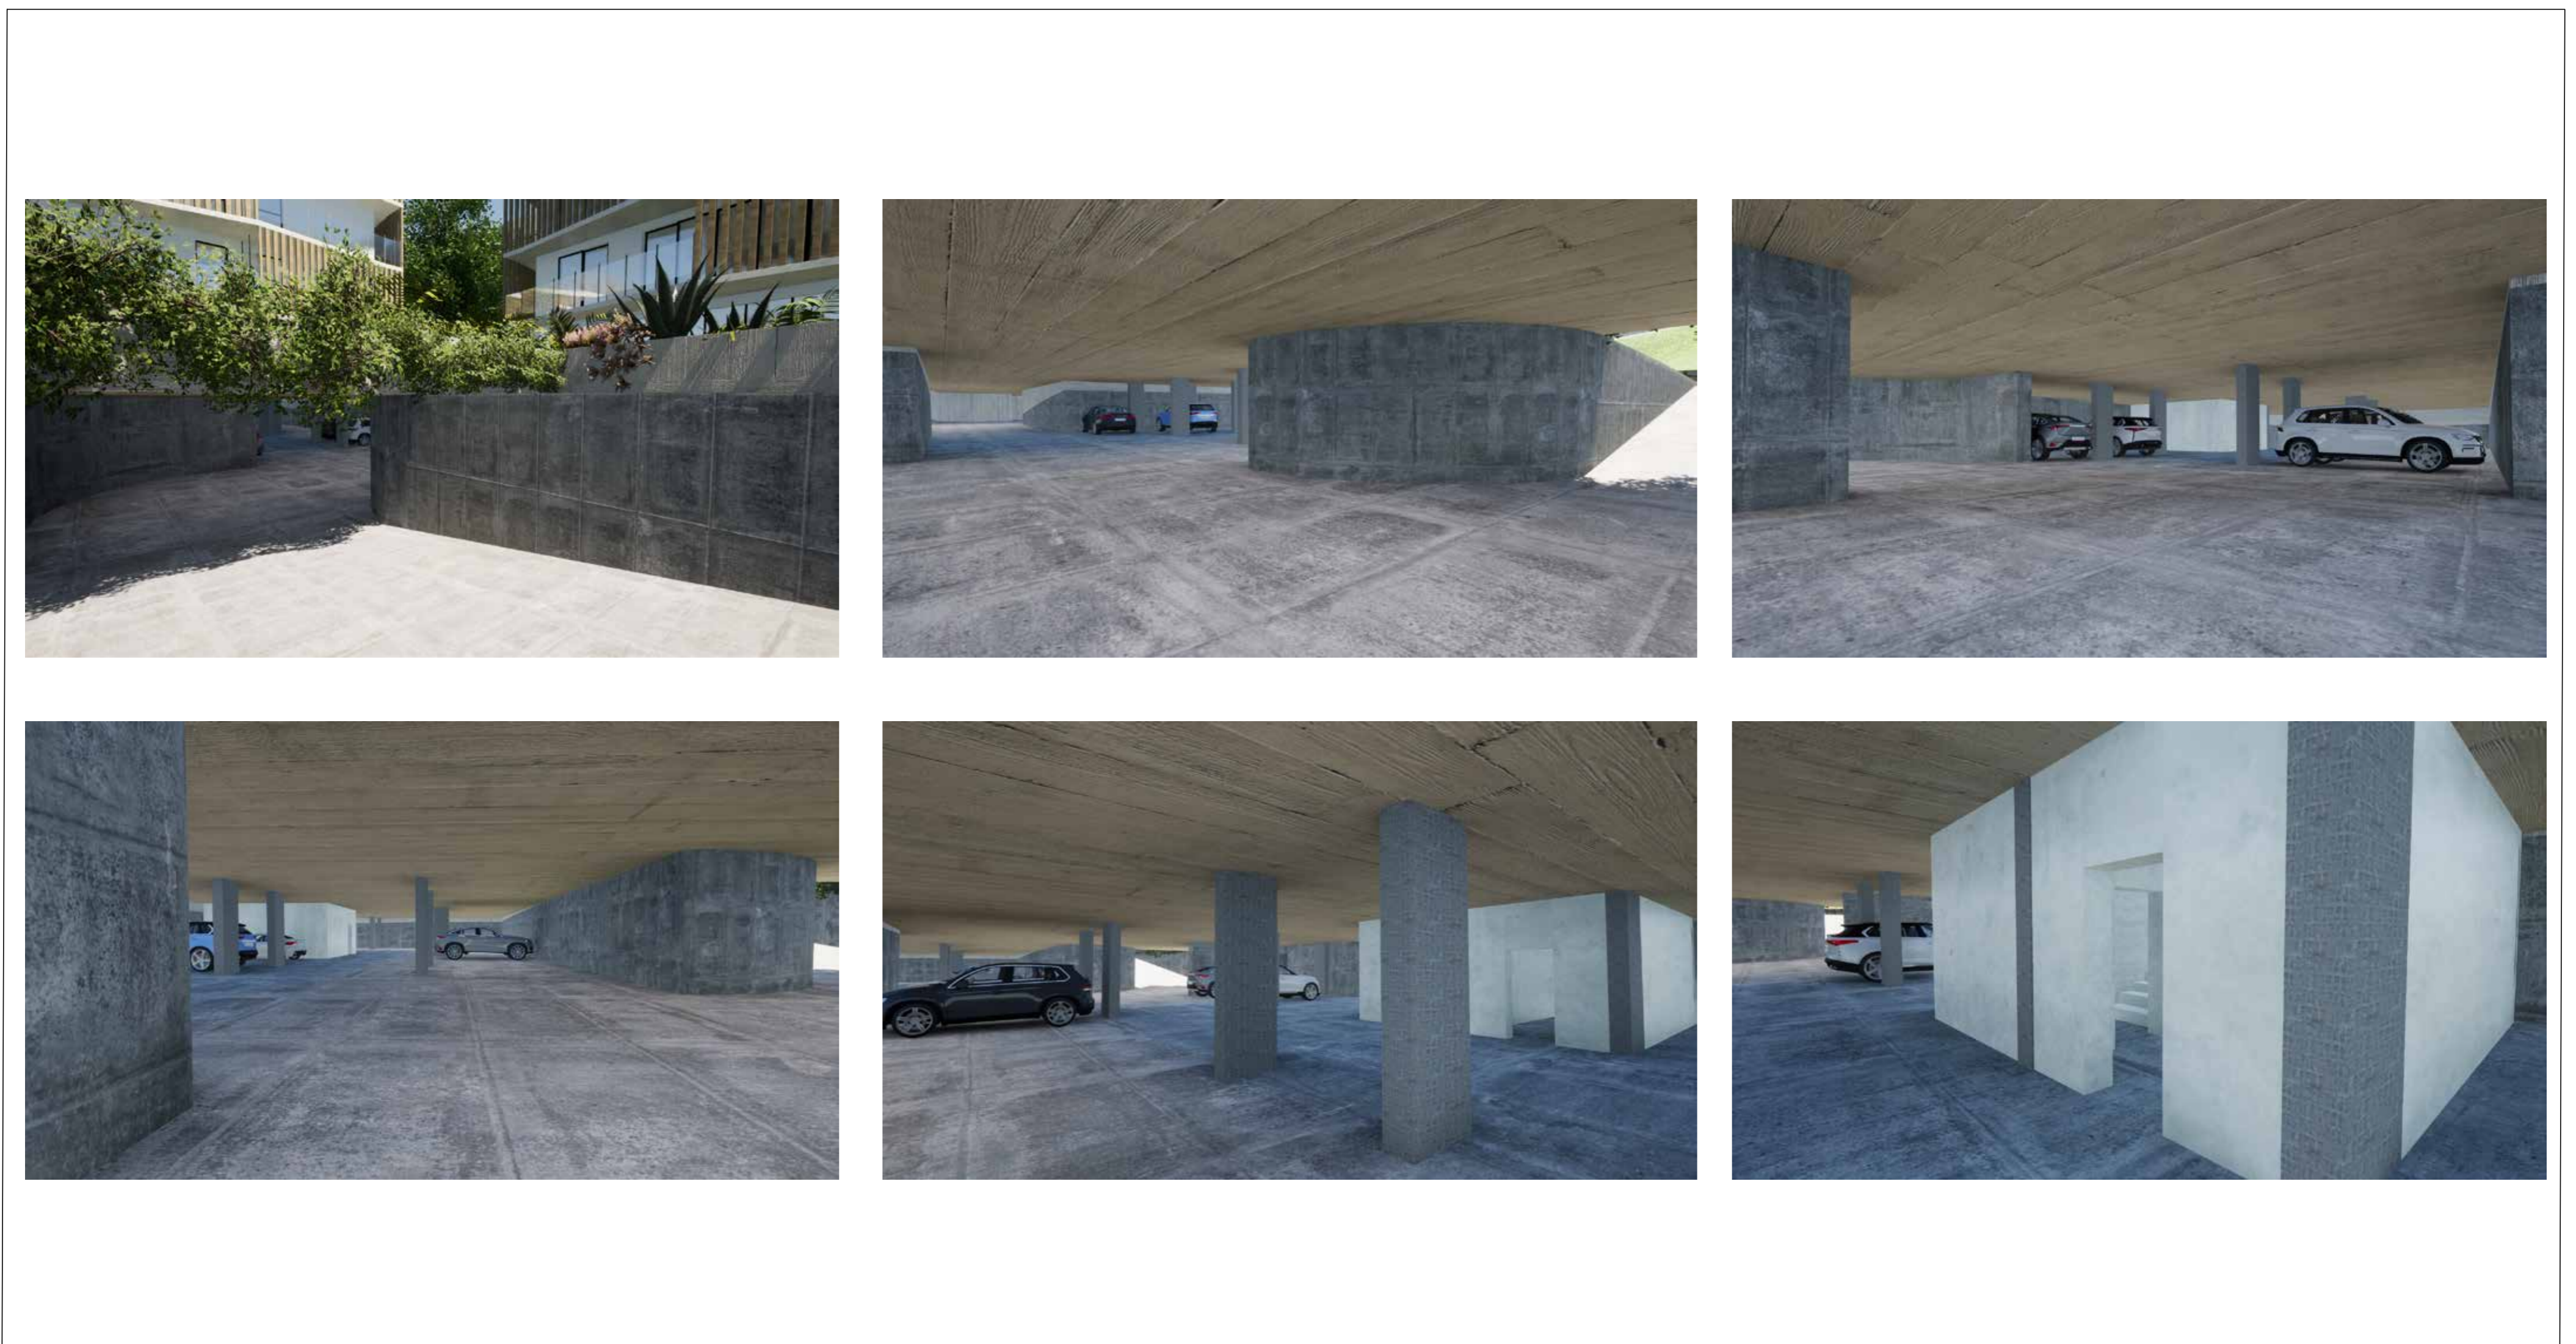

ESC. 1/200 | PLANTA PISO TIPO

PERFIL TRANSVERSAL CC'

PERFIL LONGITODINAL DD'

ESC. 1/200 | PLANTA DE ESTACIONAMENTO

TETRAGRAMA

05

UM SENTIDO COLECTIVO DO HABITAR
esc. 1/500
Portela de Sintra . Sintra

Laboratório de Projecto III . MIINT
Turma B . 2020/2021
Benedita Teixeira Lopes . nº 20181284