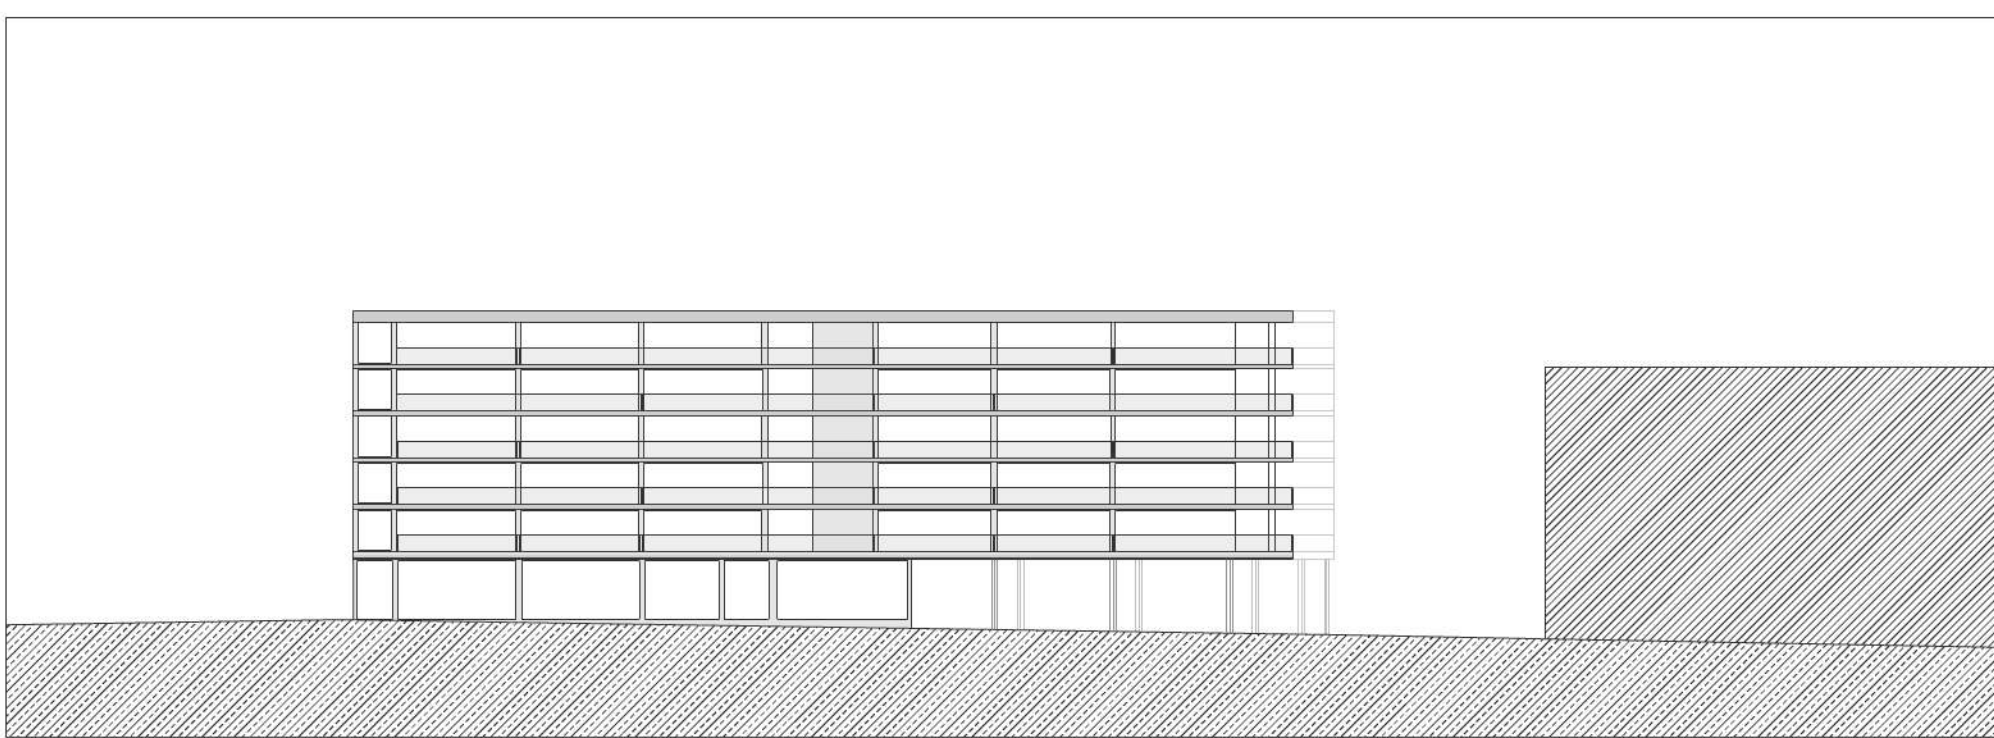

ESC. 1/500 | PLANTA DE ENQUADRAMENTO

ALÇADO Rua Dr. Félix Alves Pereira

ALÇADO Rua José Bento Costa

ESC. 1/200 | PLANTA PISO TÉRREO

ALÇADO Rua Dr. Félix Alves Pereira

ESC. 1/200 | PLANTA PISO TIPO

PERFIL LONGITUADINAL

PERFIL TRANSVERSAL

ESC. 1/200 | PLANTA ESTACIONAMENTO

ALÇADO TARDOZ

INTERIOR FOGO GRANDE

05

PLANTA | ESC. 1/50

ALÇADO | ESC. 1/50

CORTE TRANSVERSAL cc | ESC. 1/50