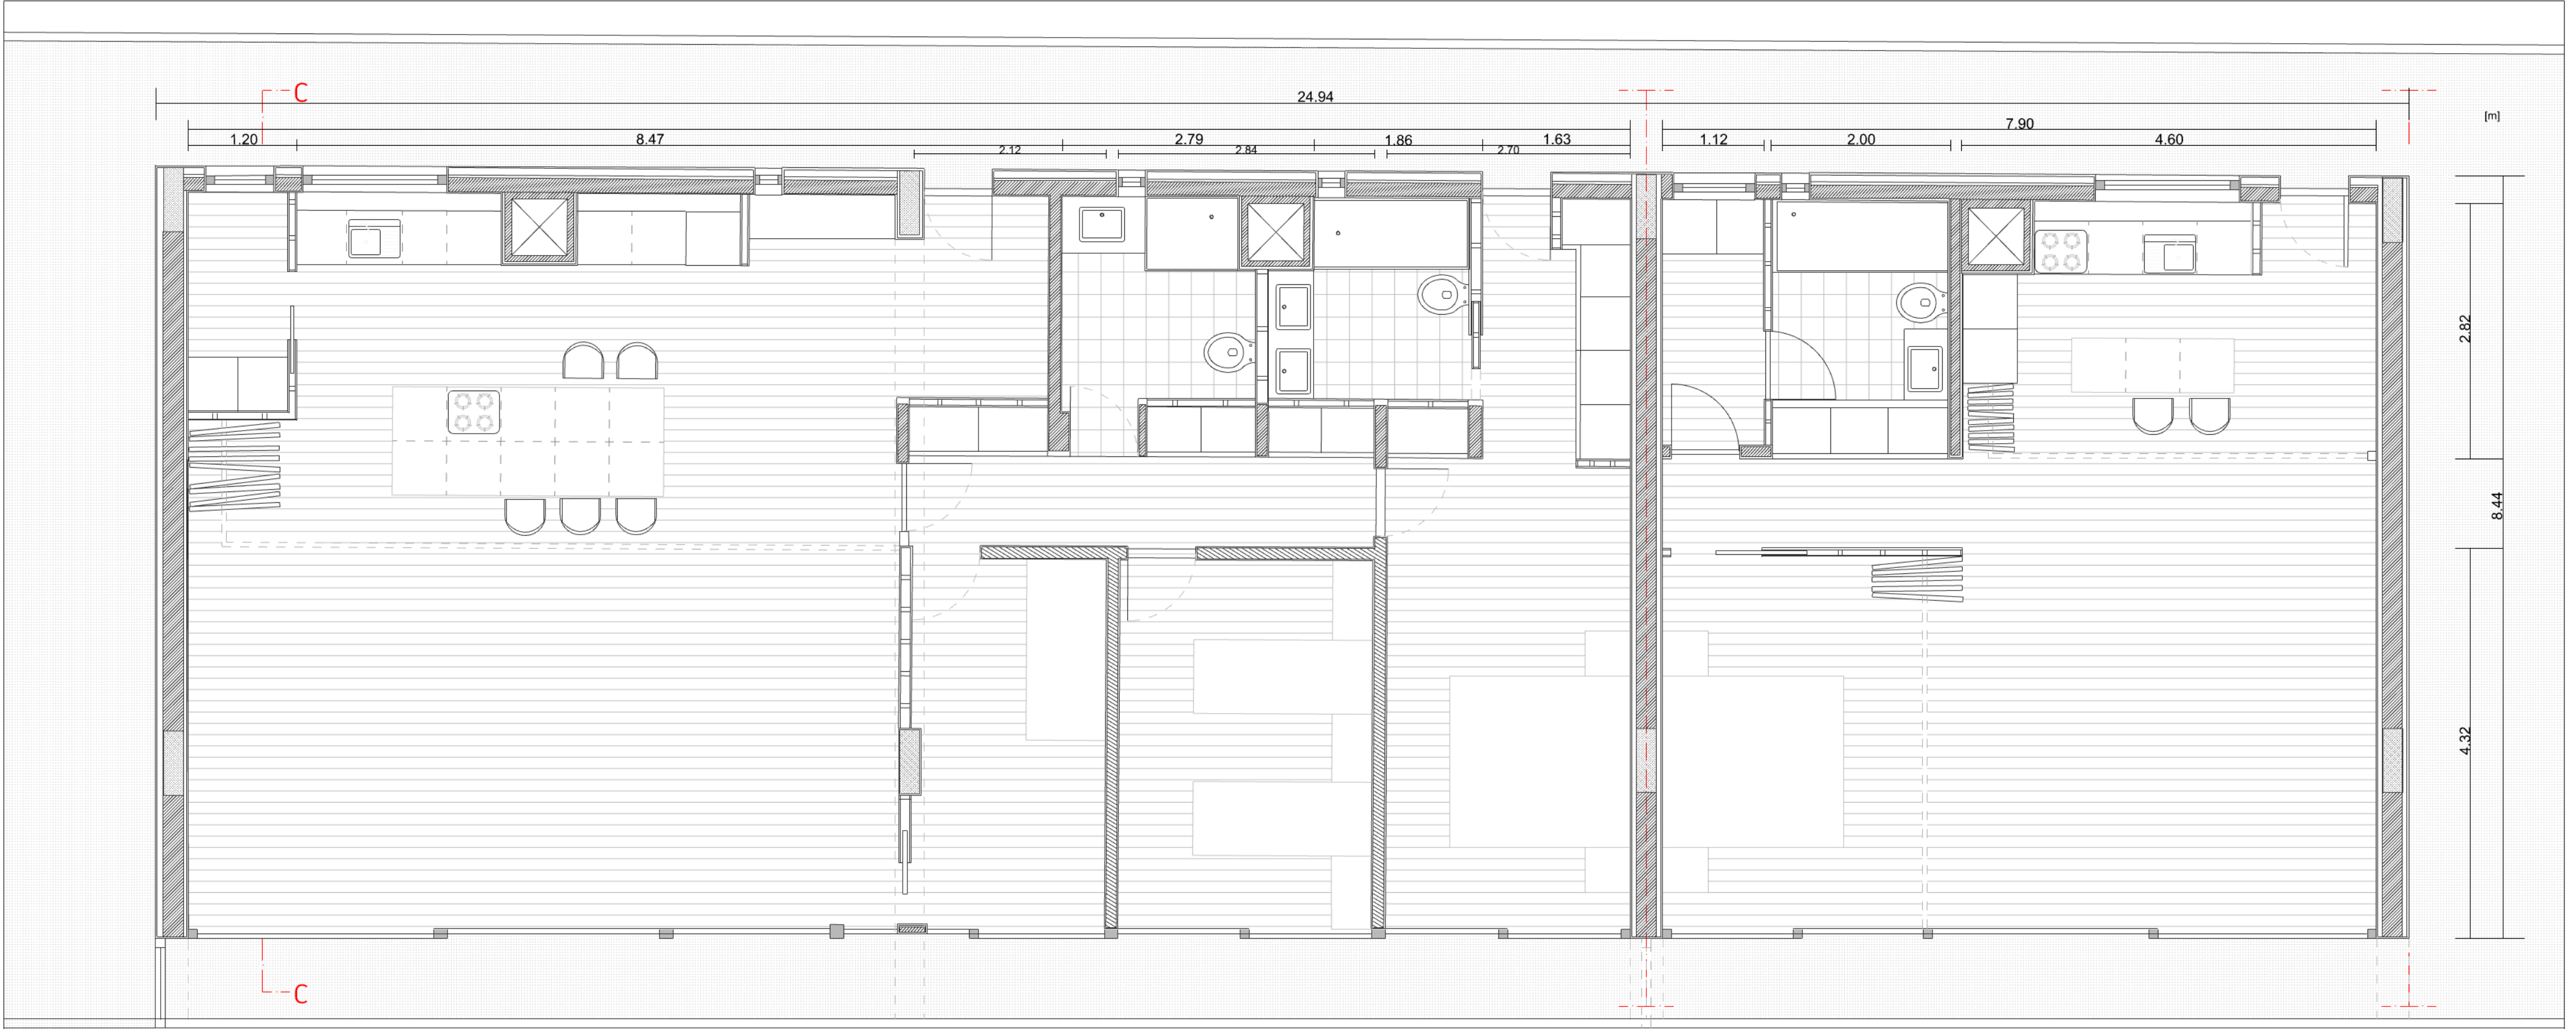

ESC. 1/500 | PLANTA DE ENQUADRAMENTO

ALÇADO Rua Dr. Félix Alves Pereira

ALÇADO Rua José Bento Costa

ESC. 1/200 | PLANTA PISO TÉRREO

ALÇADO Rua Dr. Félix Alves Pereira

ESC. 1/200 | PLANTA PISO TIPO

PERFIL LONGITUADINAL

PERFIL TRANSVERSAL

ESC. 1/200 | PLANTA ESTACIONAMENTO

ALÇADO TARDOZ

INTERIOR FOGO GRANDE

05

PLANTA | ESC. 1/50

ALÇADO | ESC. 1/50

CORTE TRANSVERSAL cc | ESC. 1/50