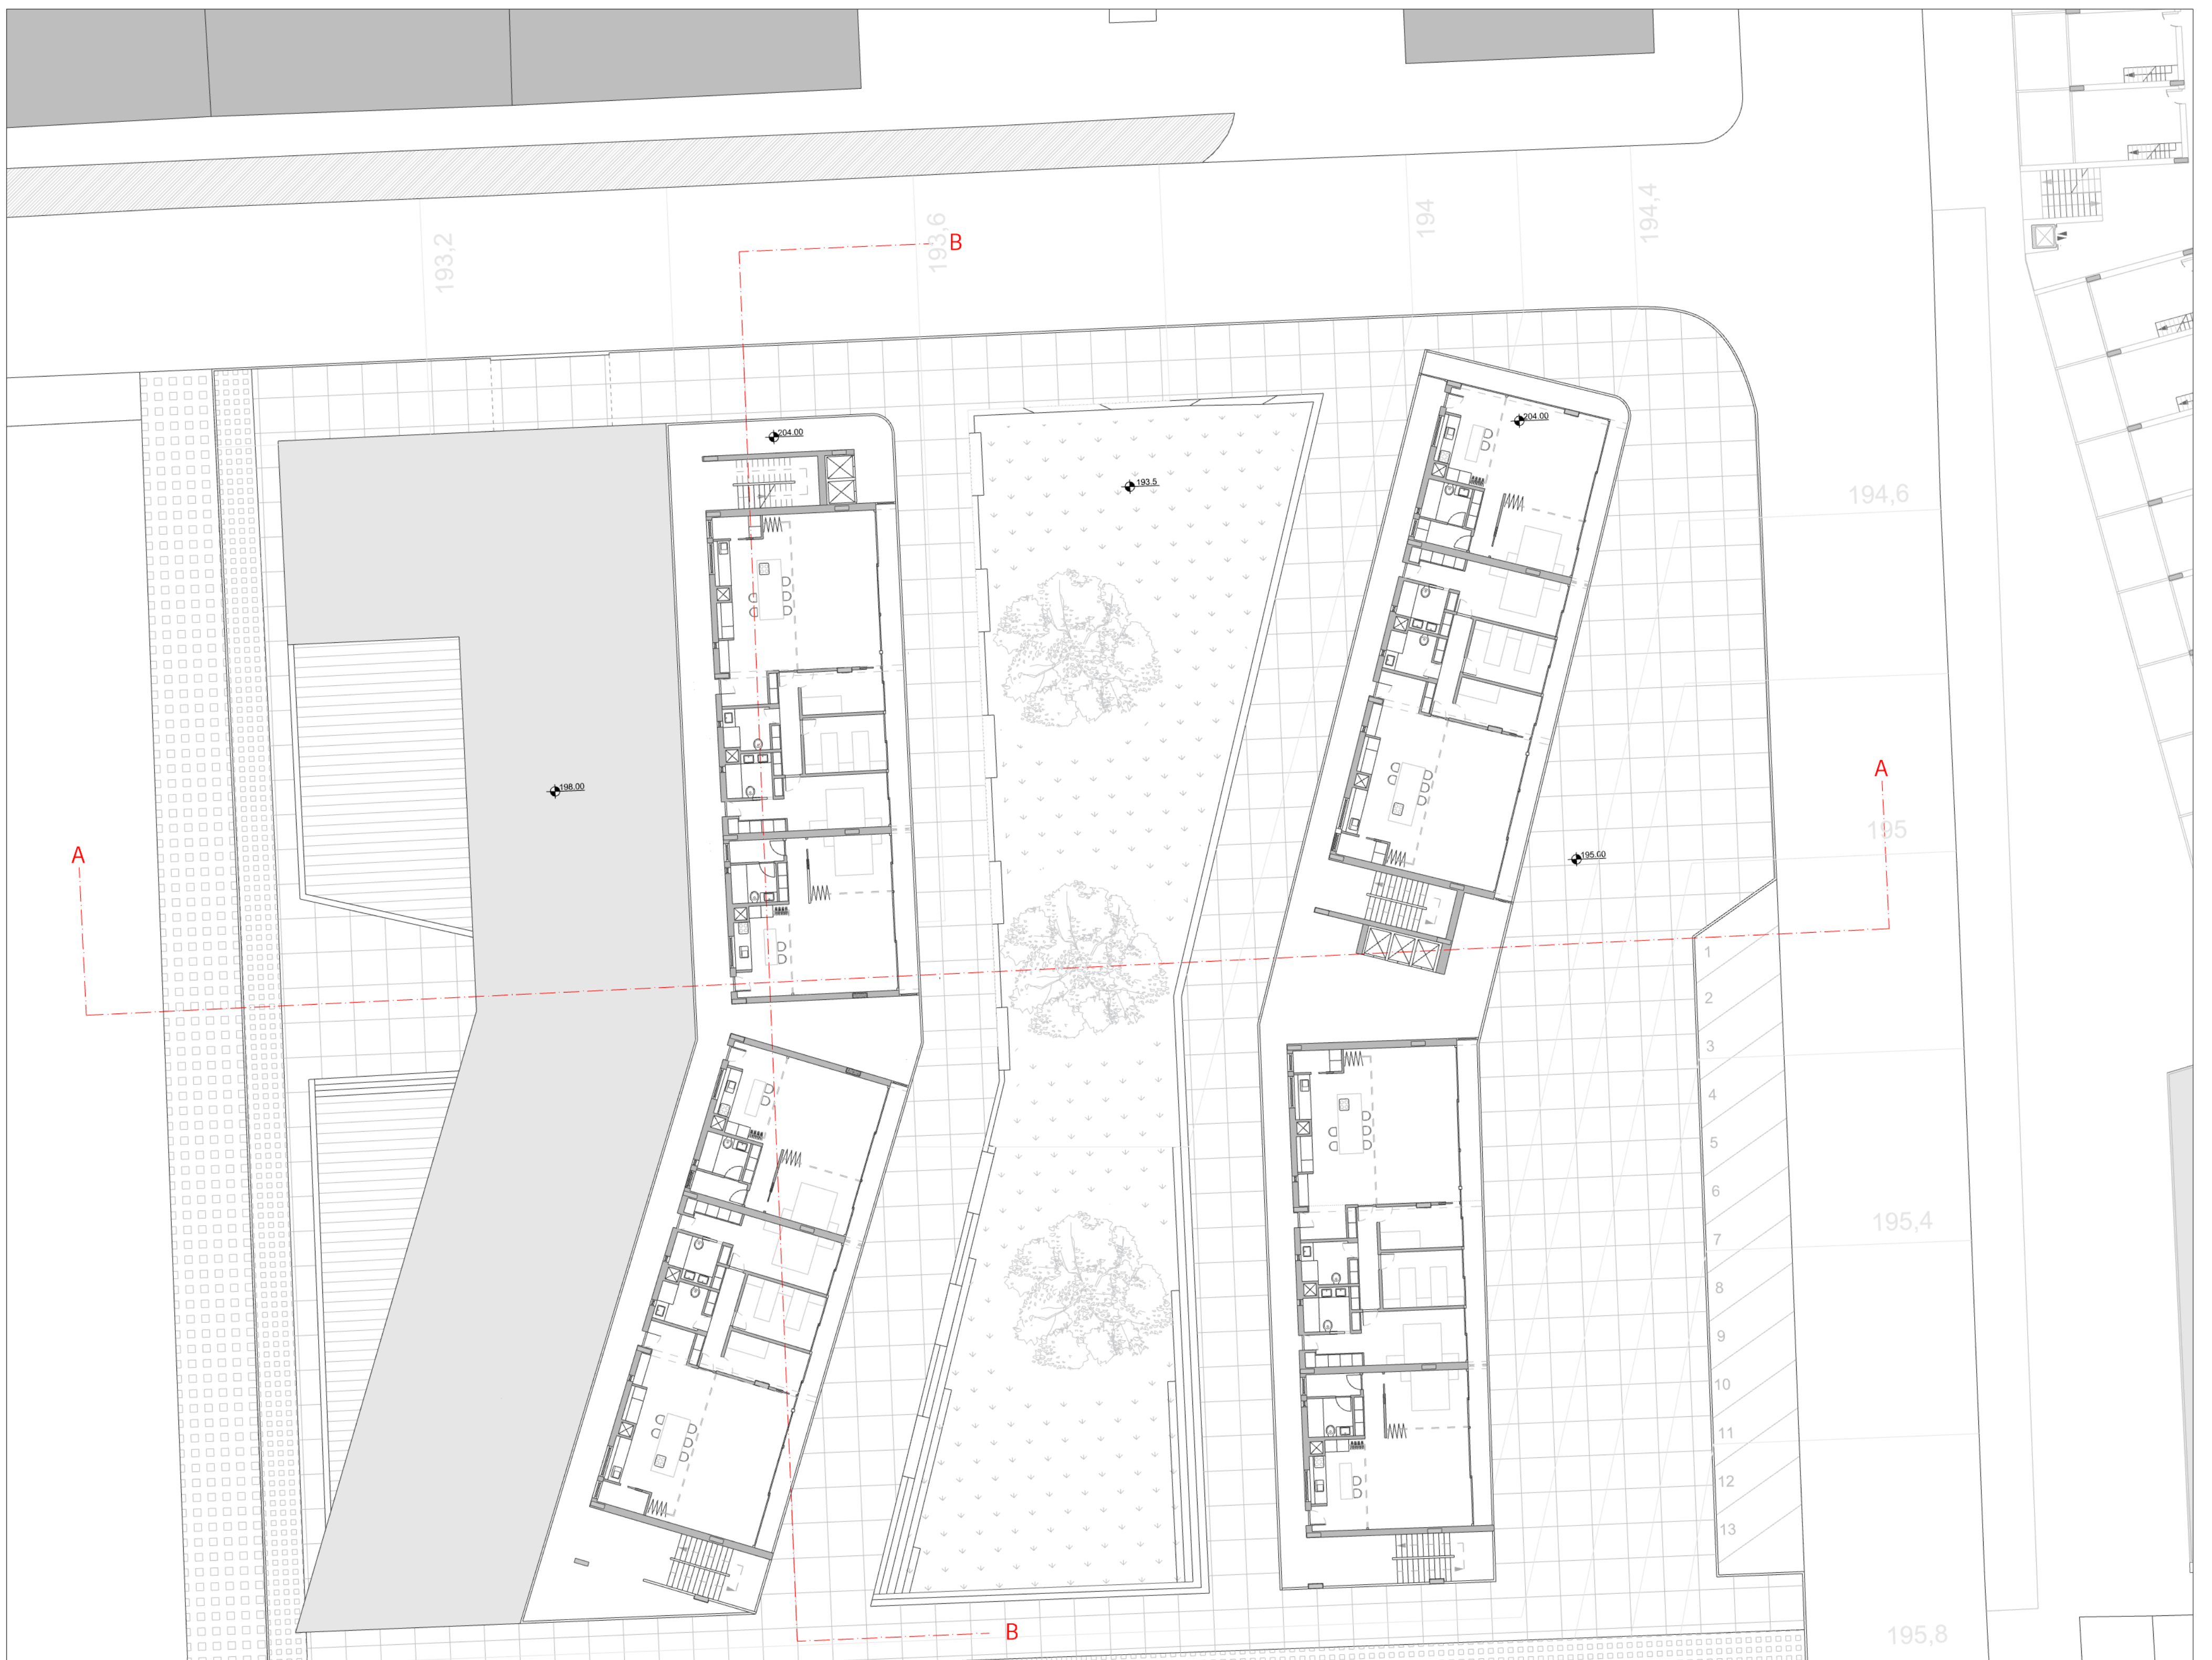

ESC. 1/500 | PLANTA DE ENQUADRAMENTO

ALÇADO Rua Dr. Félix Alves Pereira

ALÇADO Rua José Bento Costa

ESC. 1/200 | PLANTA PISO TÉRREO

ALÇADO Rua Dr. Félix Alves Pereira

ESC. 1/200 | PLANTA PISO TIPO

PERFIL LONGITUADINAL

PERFIL TRANSVERSAL

ESC. 1/200 | PLANTA ESTACIONAMENTO

ALÇADO TARDOZ

INTERIOR FOGO GRANDE

05

PLANTA | ESC. 1/50

ALÇADO | ESC. 1/50

CORTE TRANSVERSAL cc | ESC. 1/50