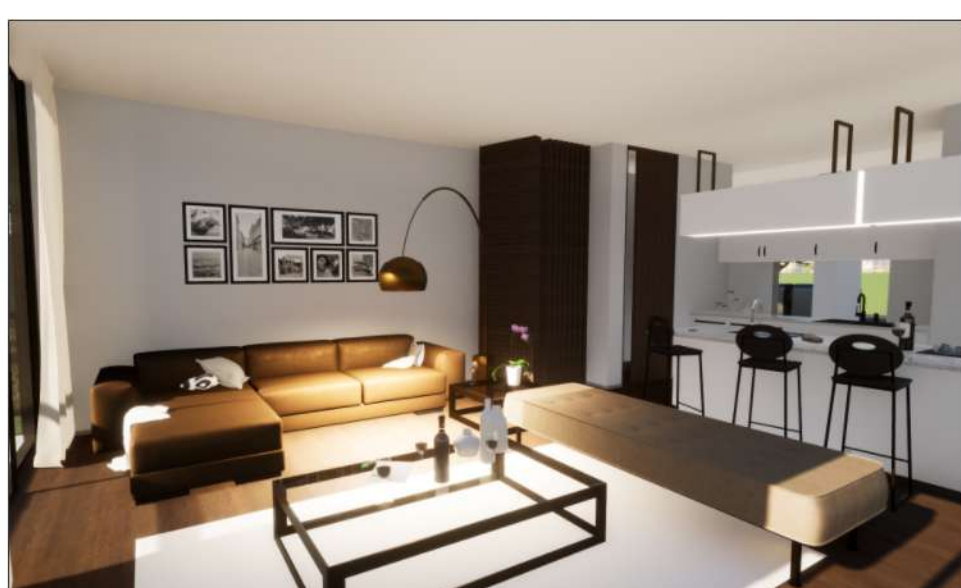

PERFIL TRANSVERSAL

ESC. 1/200 | PLANTA ESTACIONAMENTO

ALÇADO TARDOZ

INTERIOR FOGO GRANDE

05

PLANTA | ESC. 1/50

ALÇADO | ESC. 1/50

CORTE TRANSVERSAL cc | ESC. 1/50