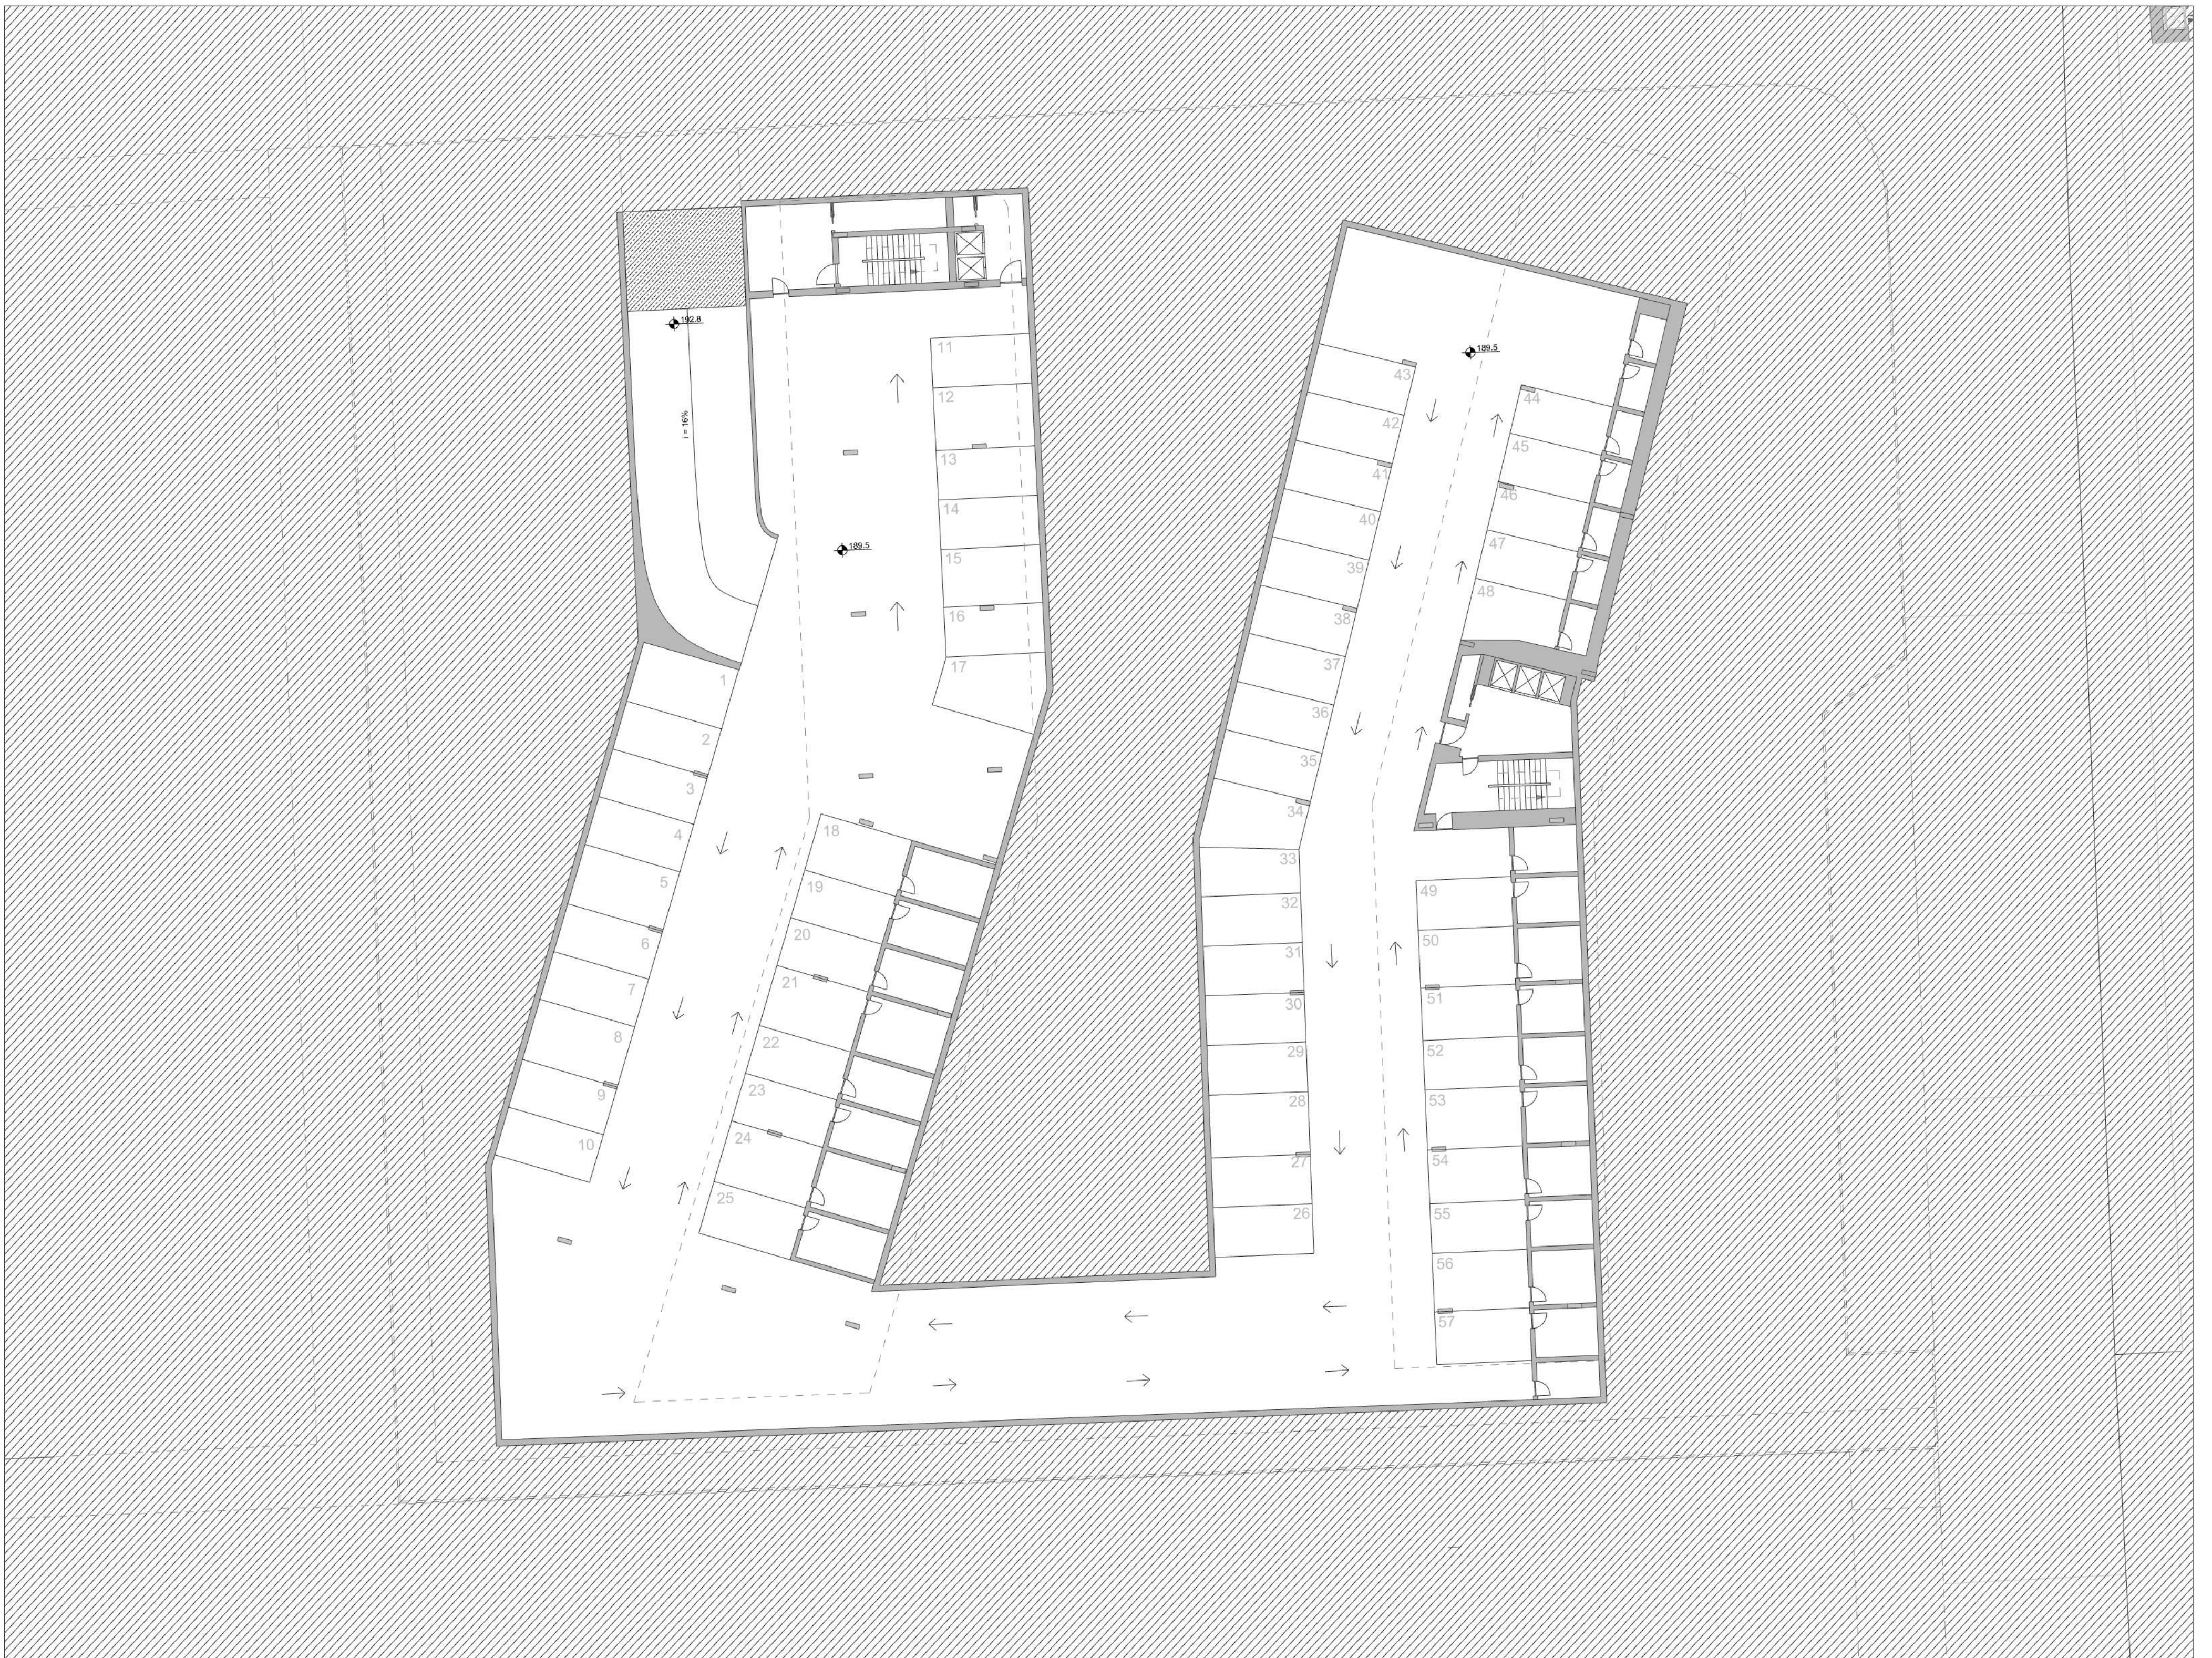

ESC. 1/500 | PLANTA DE ENQUADRAMENTO

ALÇADO Rua Dr. Félix Alves Pereira

ALÇADO Rua José Bento Costa

ESC. 1/200 | PLANTA PISO TÉRREO

ALÇADO Rua Dr. Félix Alves Pereira

ESC. 1/200 | PLANTA PISO TIPO

PERFIL LONGITUADINAL

PERFIL TRANSVERSAL

ESC. 1/200 | PLANTA ESTACIONAMENTO

ALÇADO TARDOZ

INTERIOR FOGO GRANDE

05

PLANTA | ESC. 1/50

ALÇADO | ESC. 1/50

CORTE TRANSVERSAL cc | ESC. 1/50