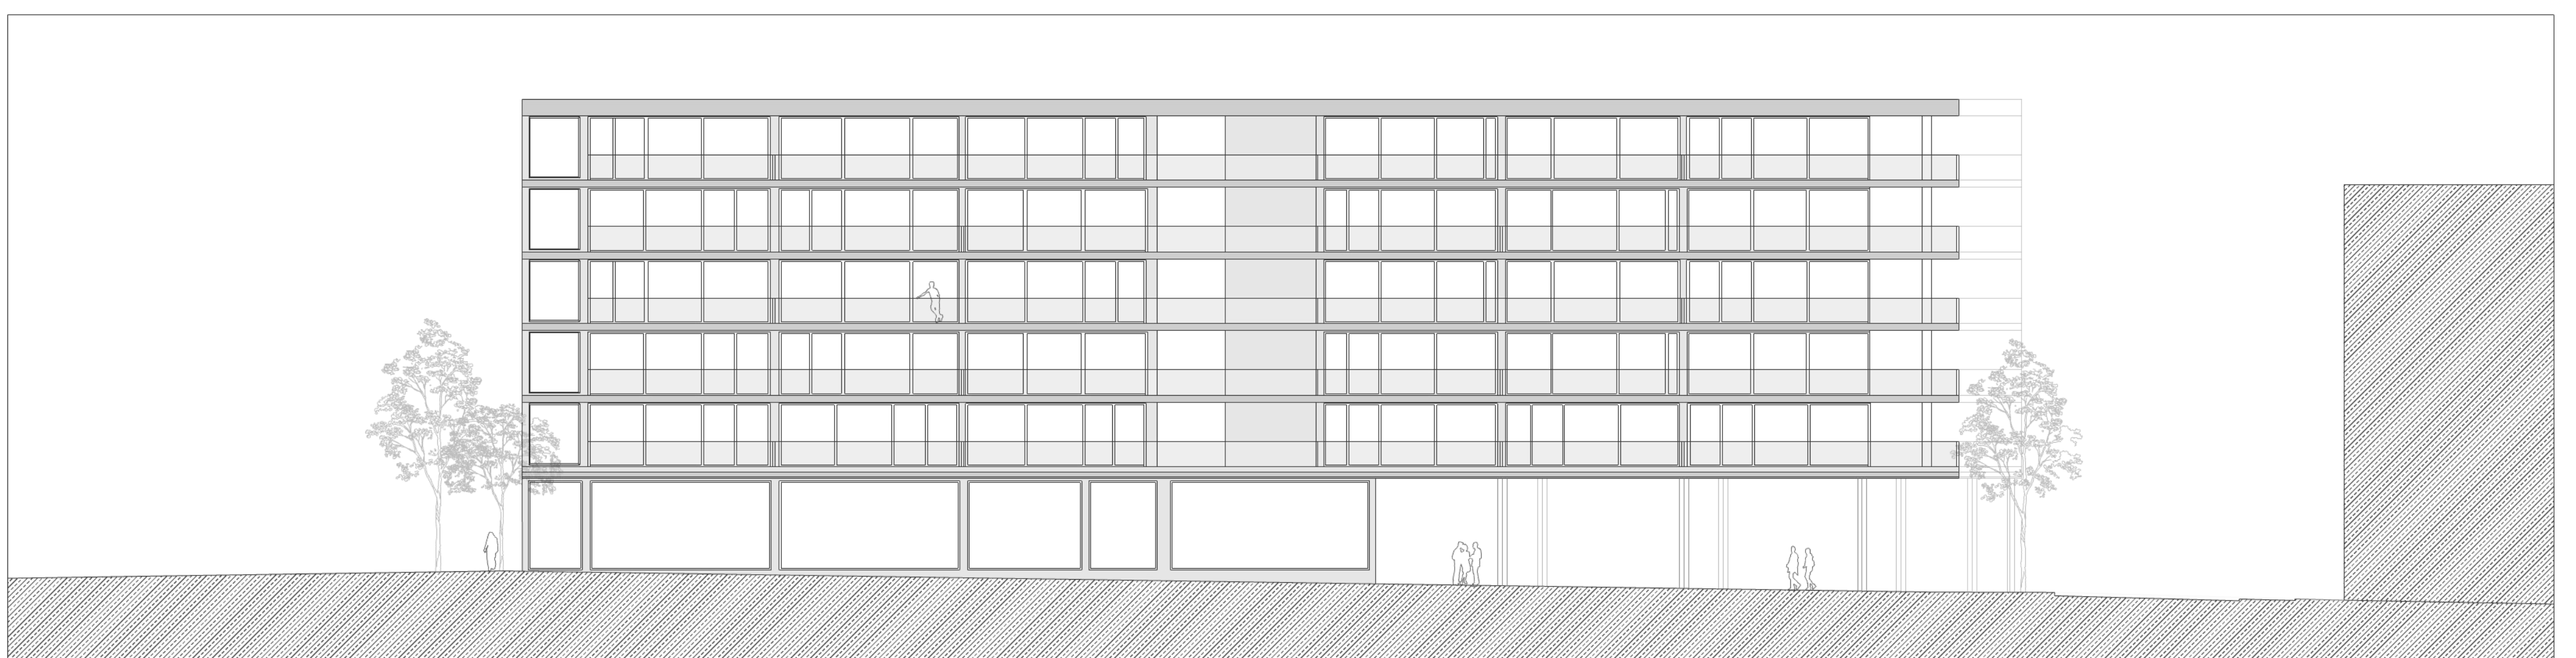

ESC. 1/500 | PLANTA DE ENQUADRAMENTO

ALÇADO Rua Dr. Félix Alves Pereira

ALÇADO Rua José Bento Costa

ESC. 1/200 | PLANTA PISO TÉRREO

ALÇADO Rua Dr. Félix Alves Pereira

ESC. 1/200 | PLANTA PISO TIPO

PERFIL LONGITUADINAL

PERFIL TRANSVERSAL

ESC. 1/200 | PLANTA ESTACIONAMENTO

ALÇADO TARDOZ

INTERIOR FOGO GRANDE

05

PLANTA | ESC. 1/50

ALÇADO | ESC. 1/50

CORTE TRANSVERSAL cc | ESC. 1/50