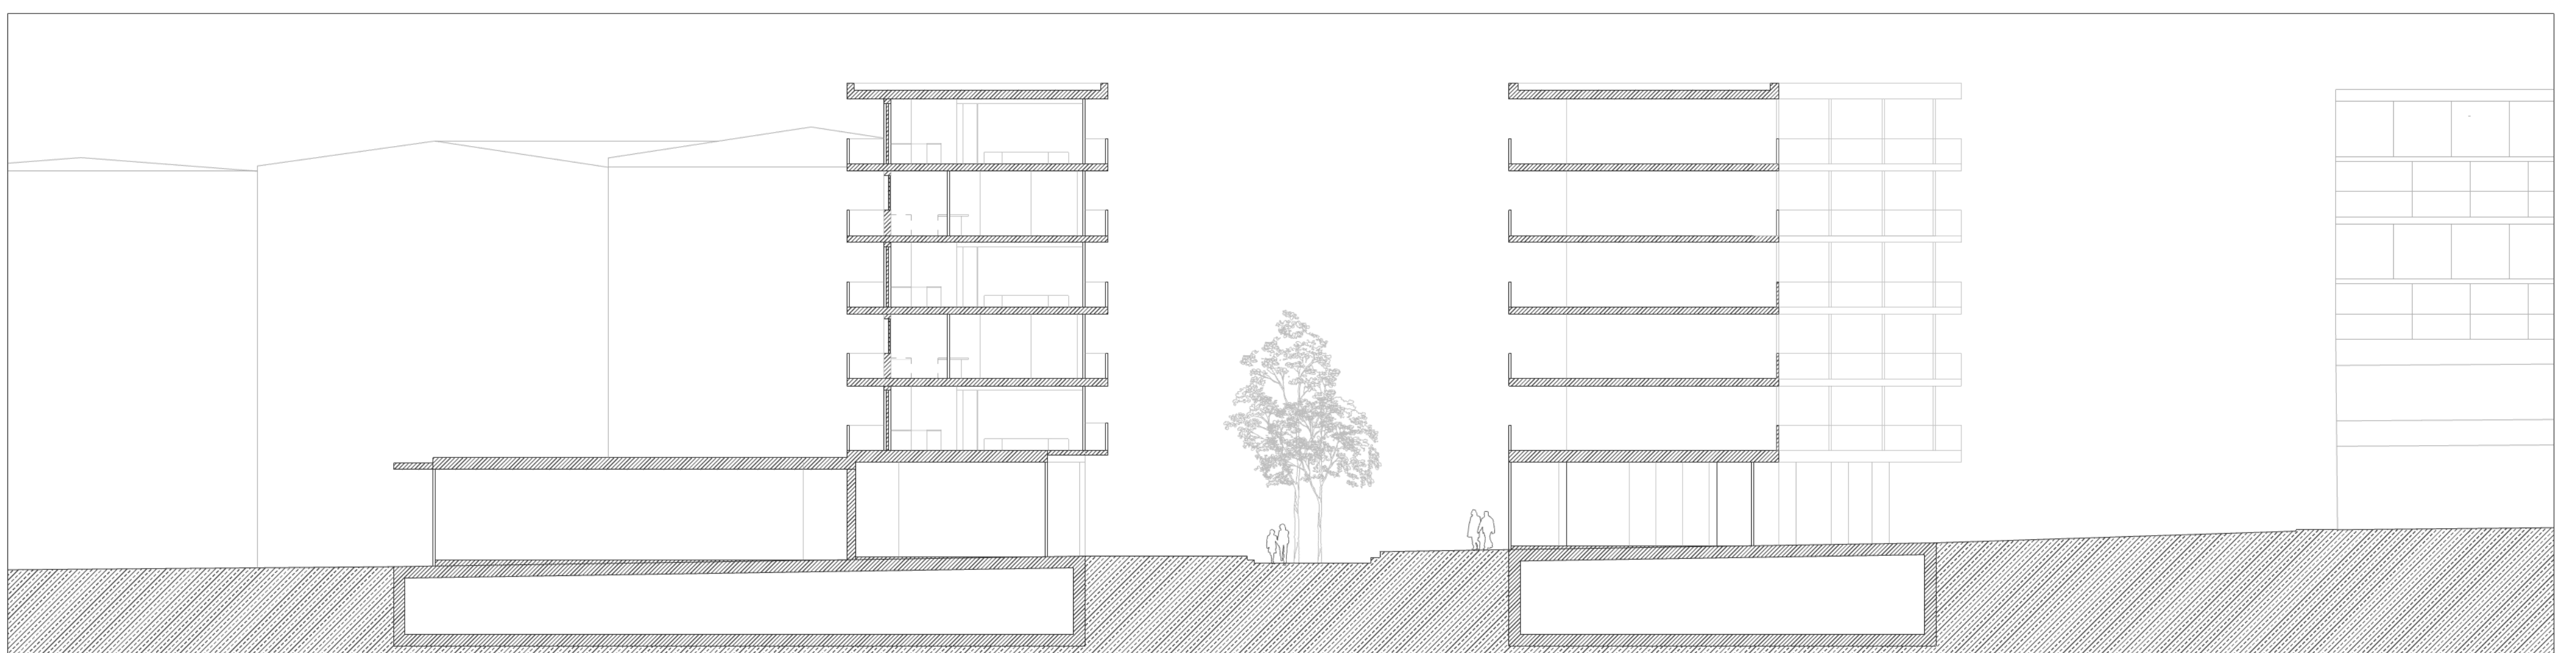

ESC. 1/500 | PLANTA DE ENQUADRAMENTO

ALÇADO Rua Dr. Félix Alves Pereira

ALÇADO Rua José Bento Costa

ESC. 1/200 | PLANTA PISO TÉRREO

ALÇADO Rua Dr. Félix Alves Pereira

ESC. 1/200 | PLANTA PISO TIPO

PERFIL LONGITUADINAL

PERFIL TRANSVERSAL

ESC. 1/200 | PLANTA ESTACIONAMENTO

ALÇADO TARDOZ

INTERIOR FOGO GRANDE

05

PLANTA | ESC. 1/50

ALÇADO | ESC. 1/50

CORTE TRANSVERSAL cc | ESC. 1/50