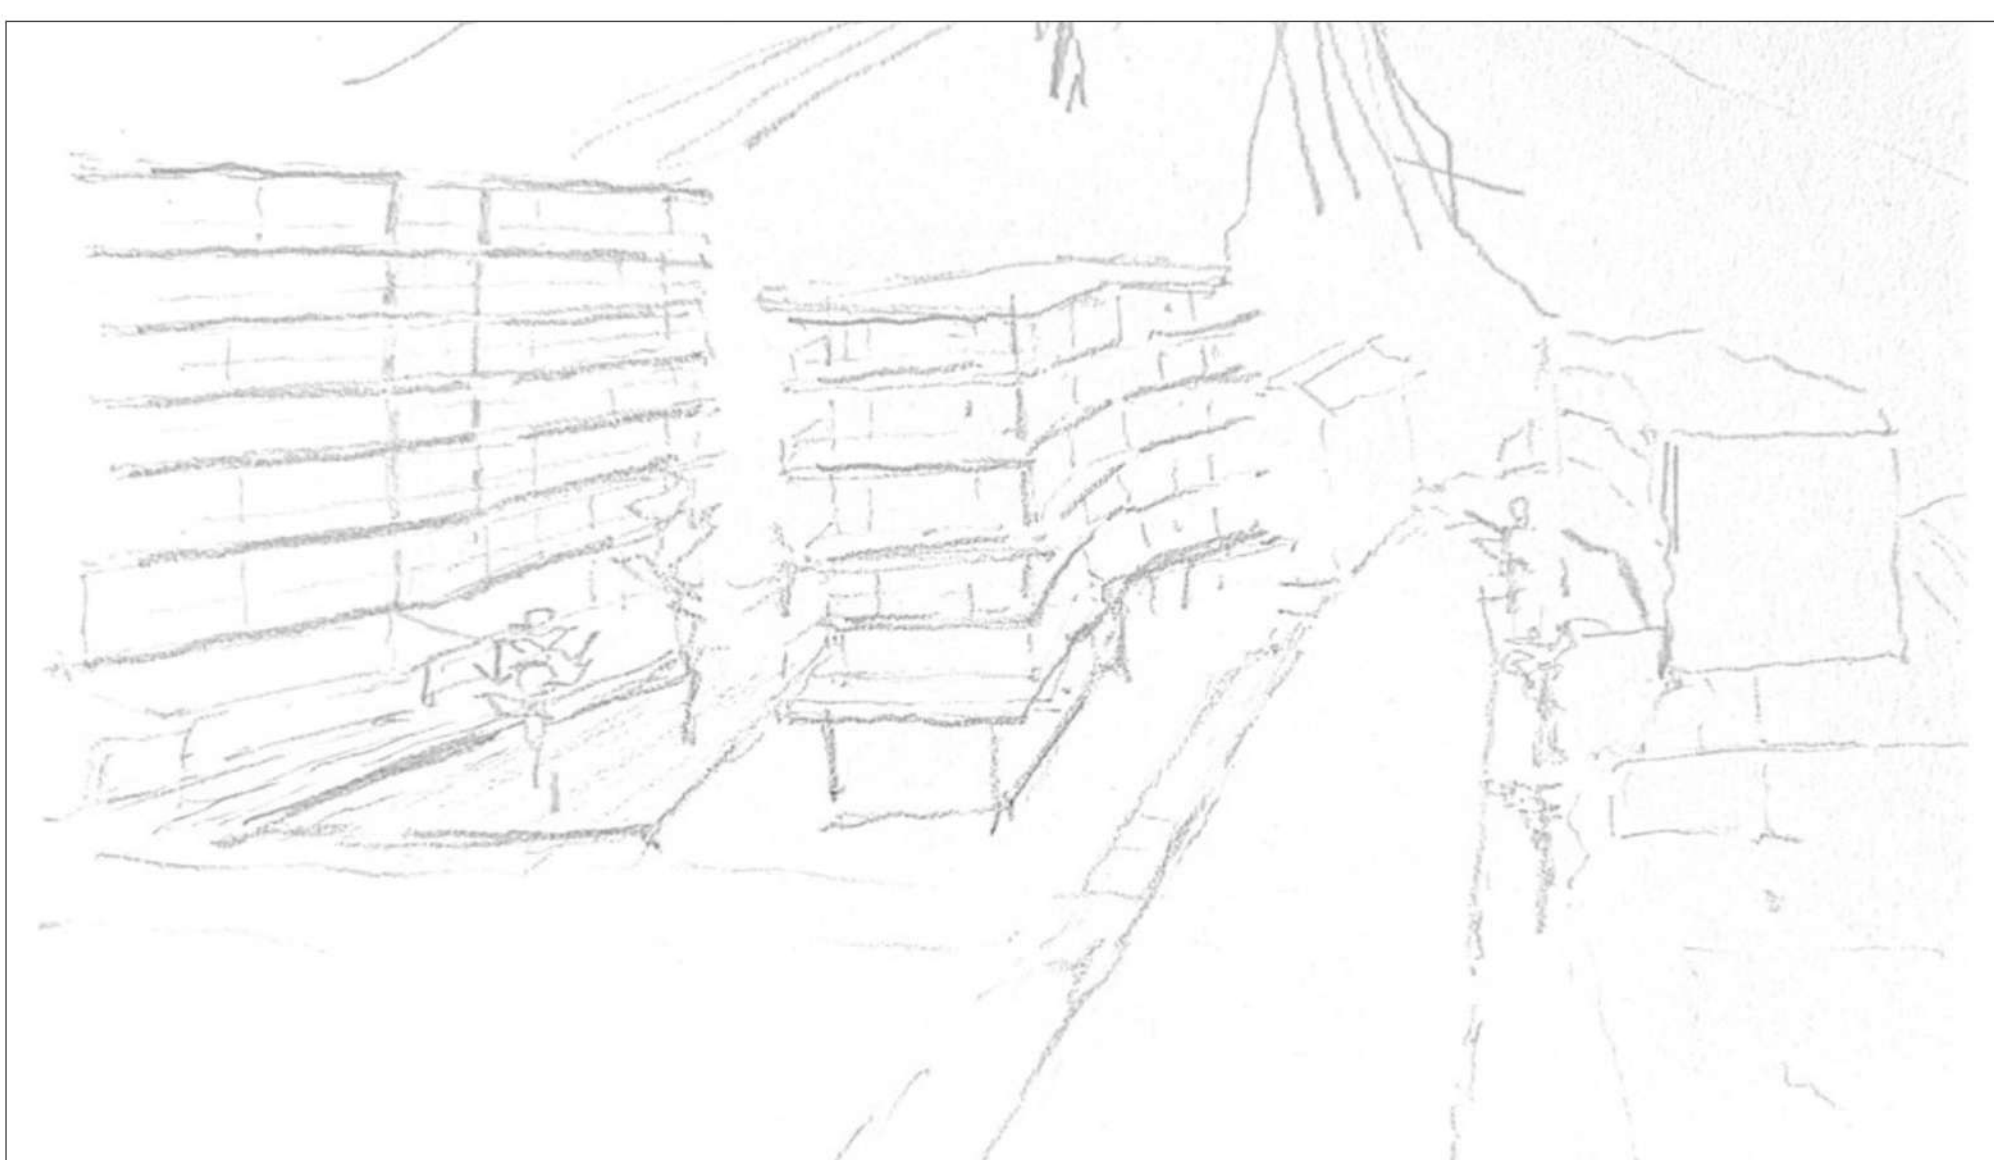

ESC. 1/500 | PLANTA DE ENQUADRAMENTO

ALÇADO Rua Dr. Félix Alves Pereira

ALÇADO Rua José Bento Costa

ESC. 1/200 | PLANTA PISO TÉRREO

ALÇADO Rua Dr. Félix Alves Pereira

ESC. 1/200 | PLANTA PISO TIPO

PERFIL LONGITUADINAL

PERFIL TRANSVERSAL

ESC. 1/200 | PLANTA ESTACIONAMENTO

ALÇADO TARDOZ

INTERIOR FOGO GRANDE

05

PLANTA | ESC. 1/50

ALÇADO | ESC. 1/50

CORTE TRANSVERSAL cc | ESC. 1/50