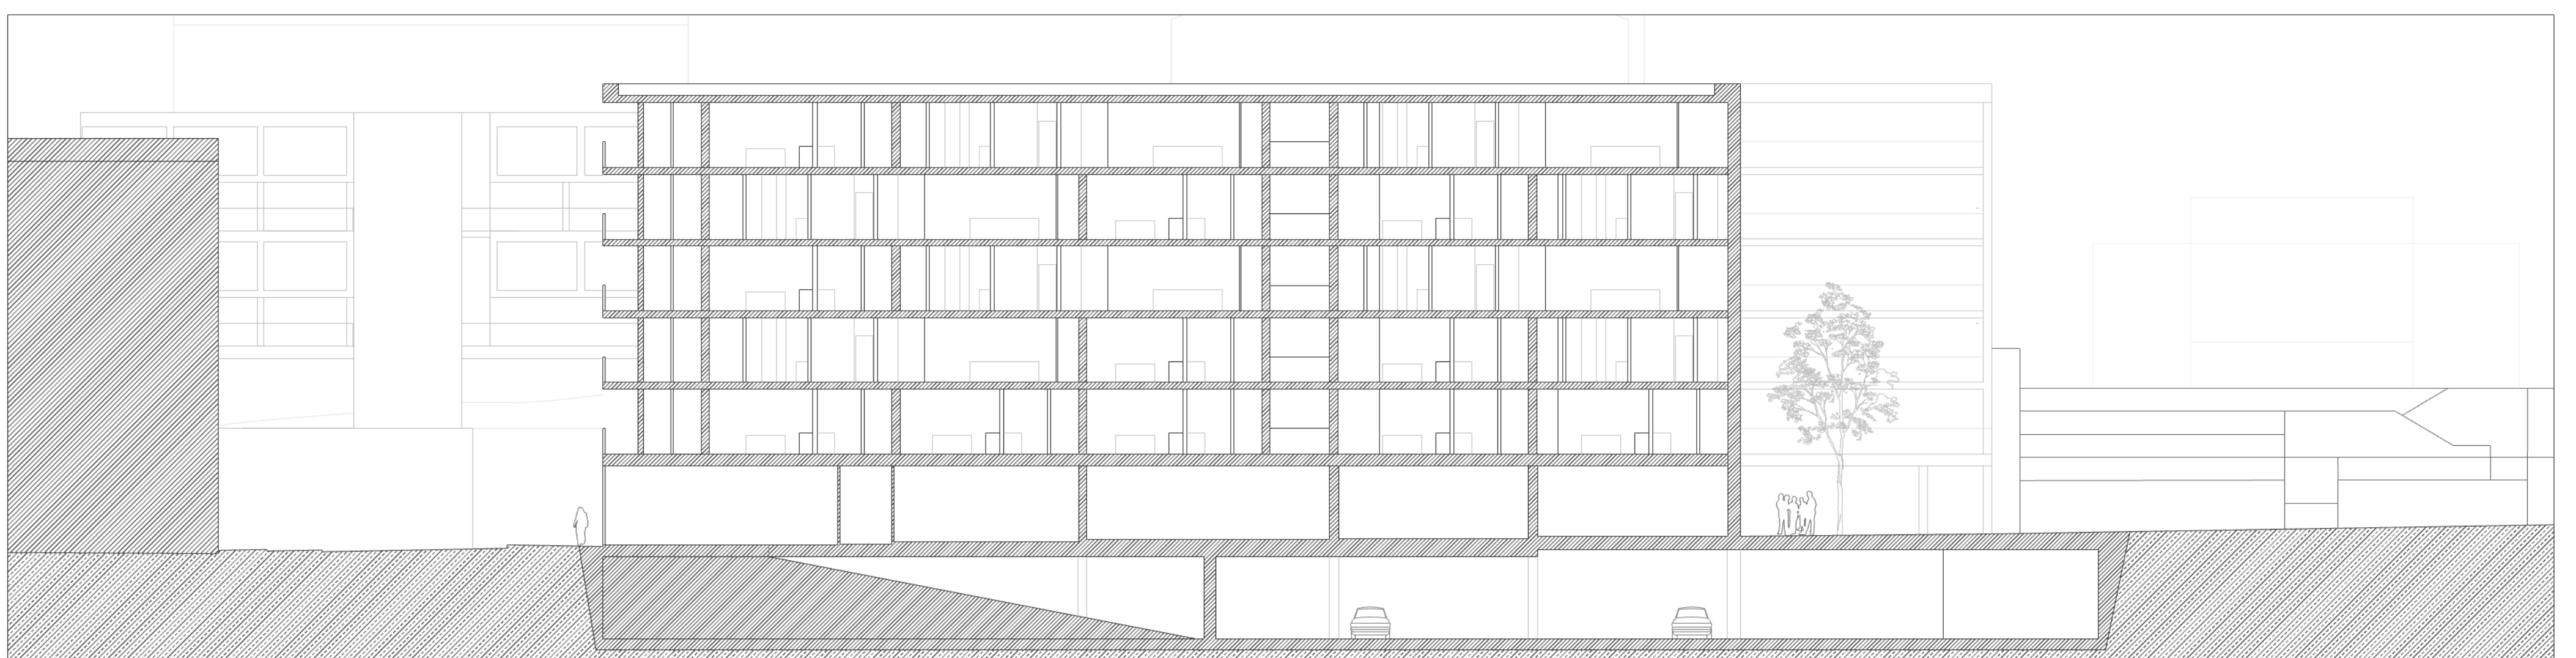

ESC. 1/500 | PLANTA DE ENQUADRAMENTO

ALÇADO Rua Dr. Félix Alves Pereira

ALÇADO Rua José Bento Costa

ESC. 1/200 | PLANTA PISO TÉRREO

ALÇADO Rua Dr. Félix Alves Pereira

ESC. 1/200 | PLANTA PISO TIPO

PERFIL LONGITUADINAL

PERFIL TRANSVERSAL

ESC. 1/200 | PLANTA ESTACIONAMENTO

ALÇADO TARDOZ

INTERIOR FOGO GRANDE

05

PLANTA | ESC. 1/50

ALÇADO | ESC. 1/50

CORTE TRANSVERSAL cc | ESC. 1/50