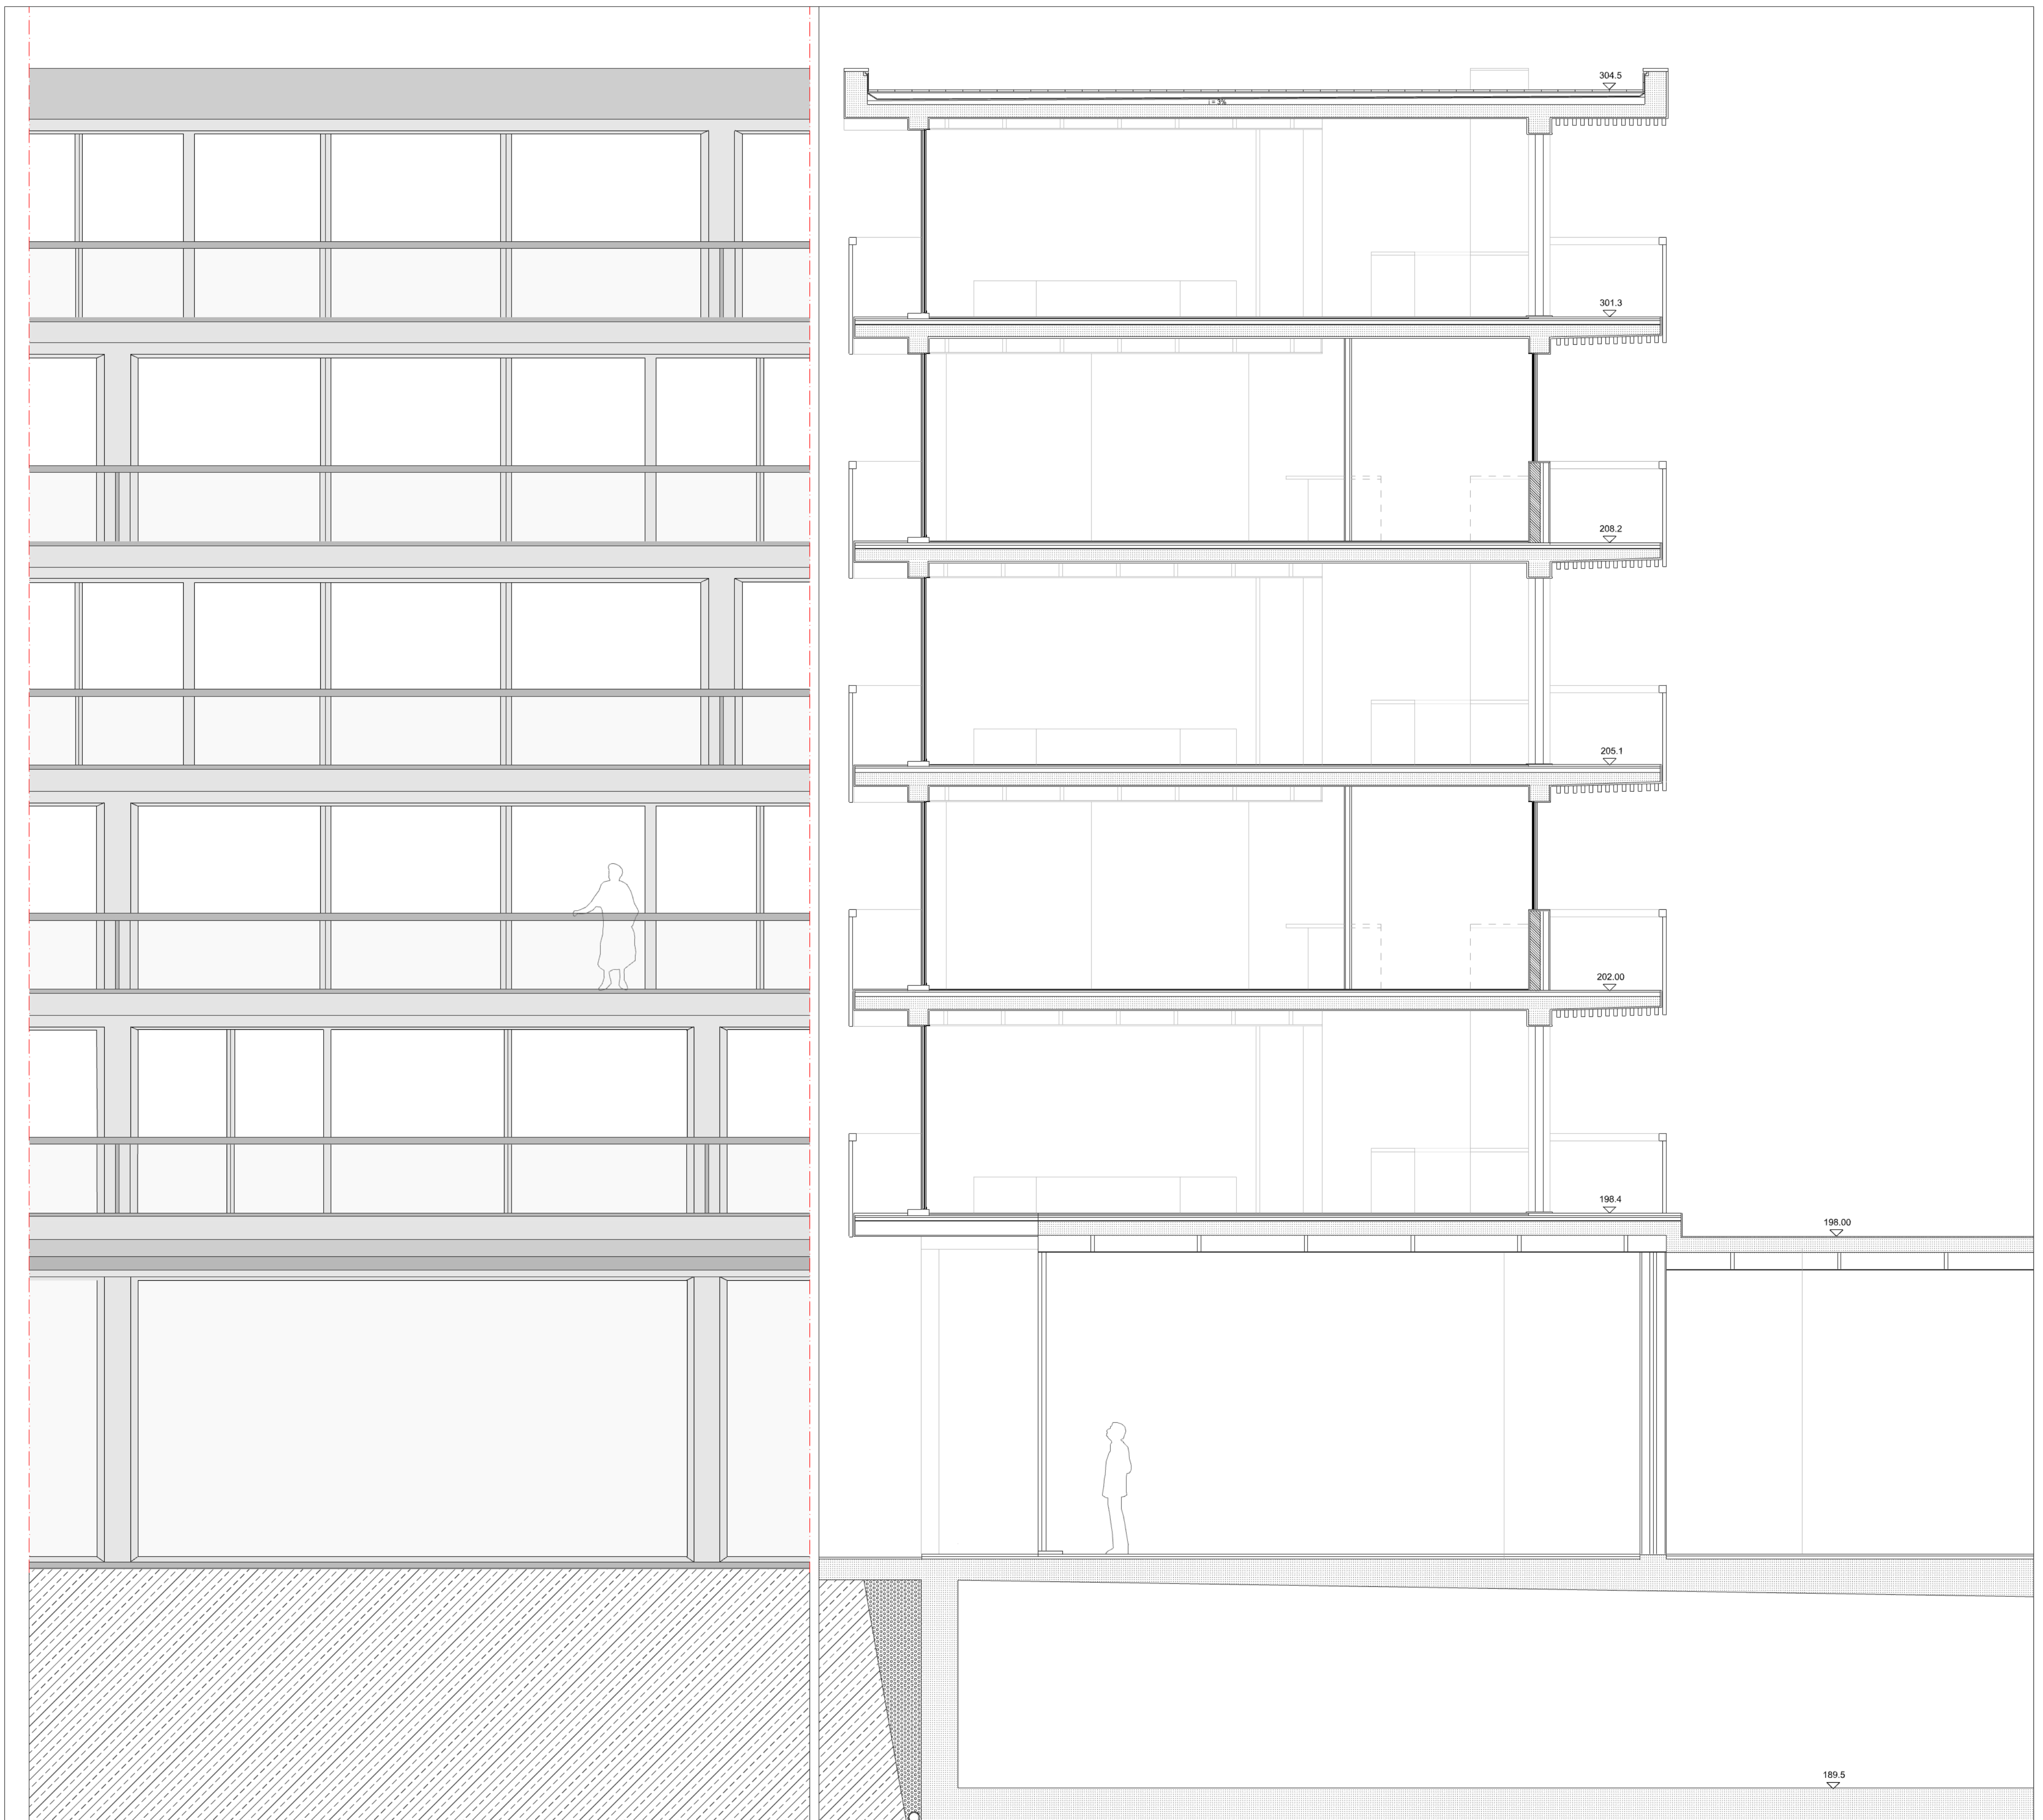

ESC. 1/500 | PLANTA DE ENQUADRAMENTO

ALÇADO Rua Dr. Félix Alves Pereira

ALÇADO Rua José Bento Costa

ESC. 1/200 | PLANTA PISO TÉRREO

ALÇADO Rua Dr. Félix Alves Pereira

ESC. 1/200 | PLANTA PISO TIPO

PERFIL LONGITUADINAL

PERFIL TRANSVERSAL

ESC. 1/200 | PLANTA ESTACIONAMENTO

ALÇADO TARDOZ

INTERIOR FOGO GRANDE

05

PLANTA | ESC. 1/50

ALÇADO | ESC. 1/50

CORTE TRANSVERSAL cc | ESC. 1/50