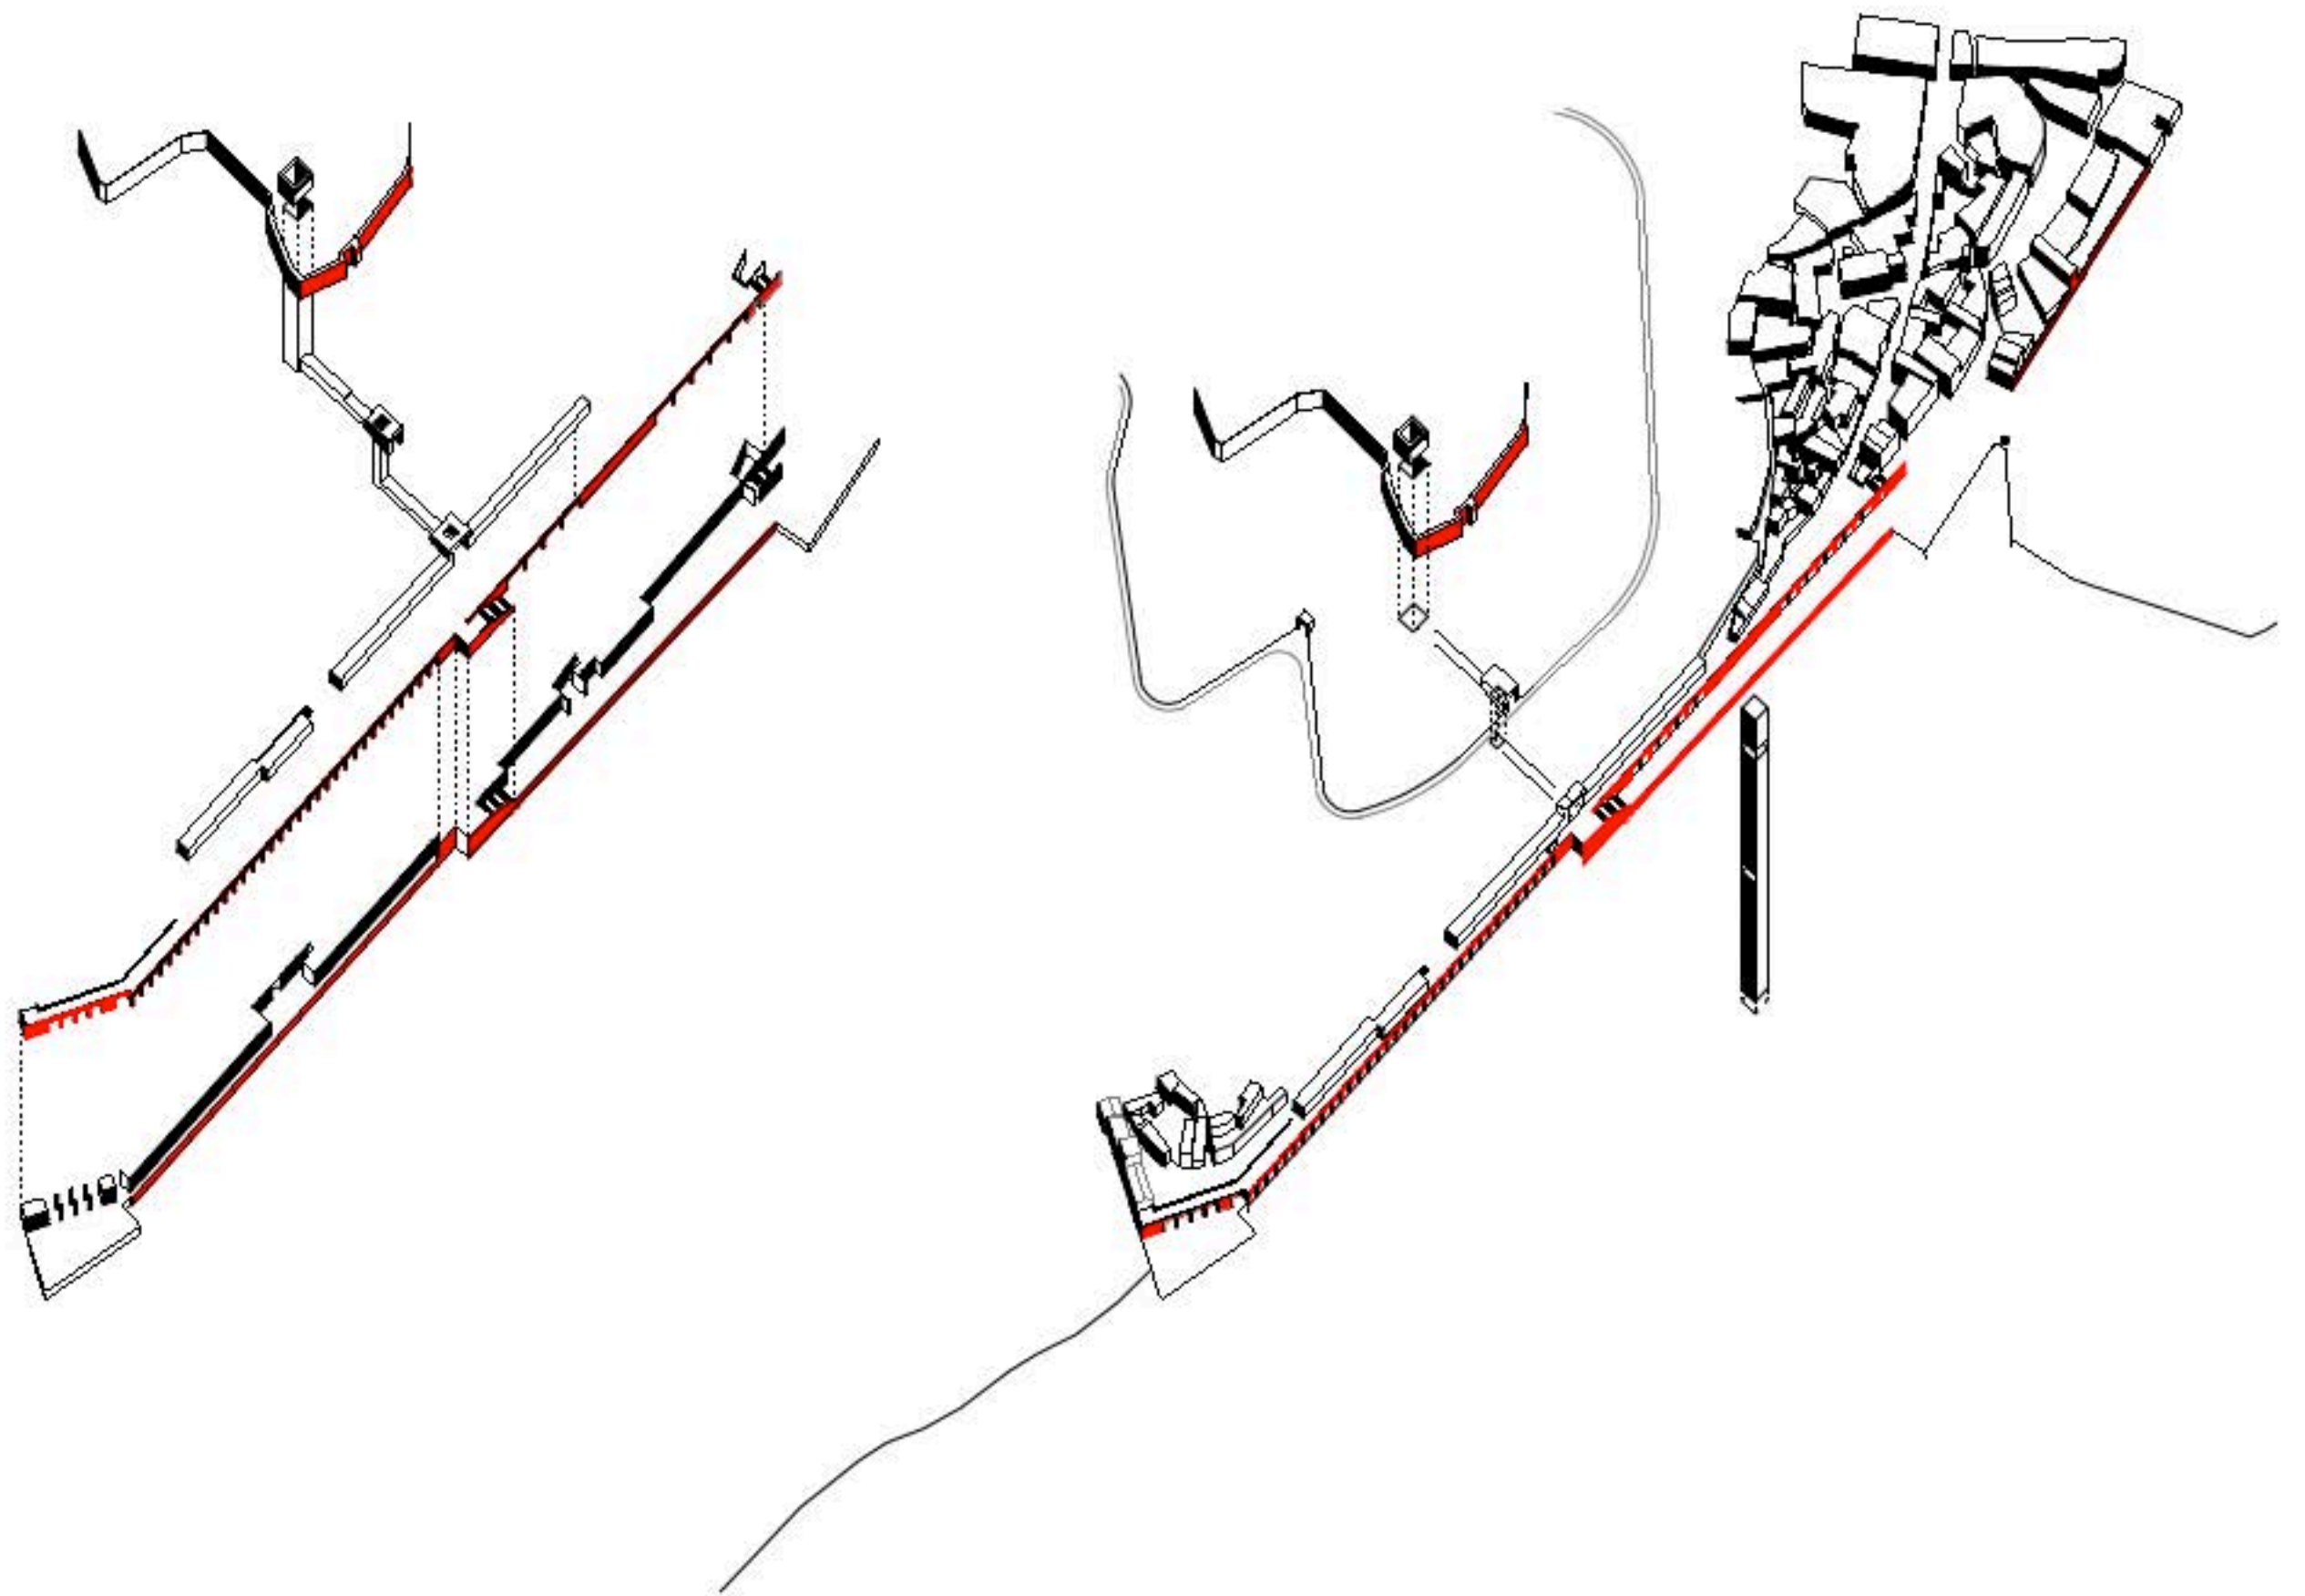

Metamorphose

Projecto Integrado
Lugar de Trocas

Projecto Integrado
Situação Existente

- Projecto Integrado**
— Situação Proposta
- Programa**
1. Chão de Feira
 2. Mercado
 3. Área de Restauração
 4. Farol e Monumento de Santa Iria
 5. Acesso à Praia da Ribeira
 6. Estacionamento