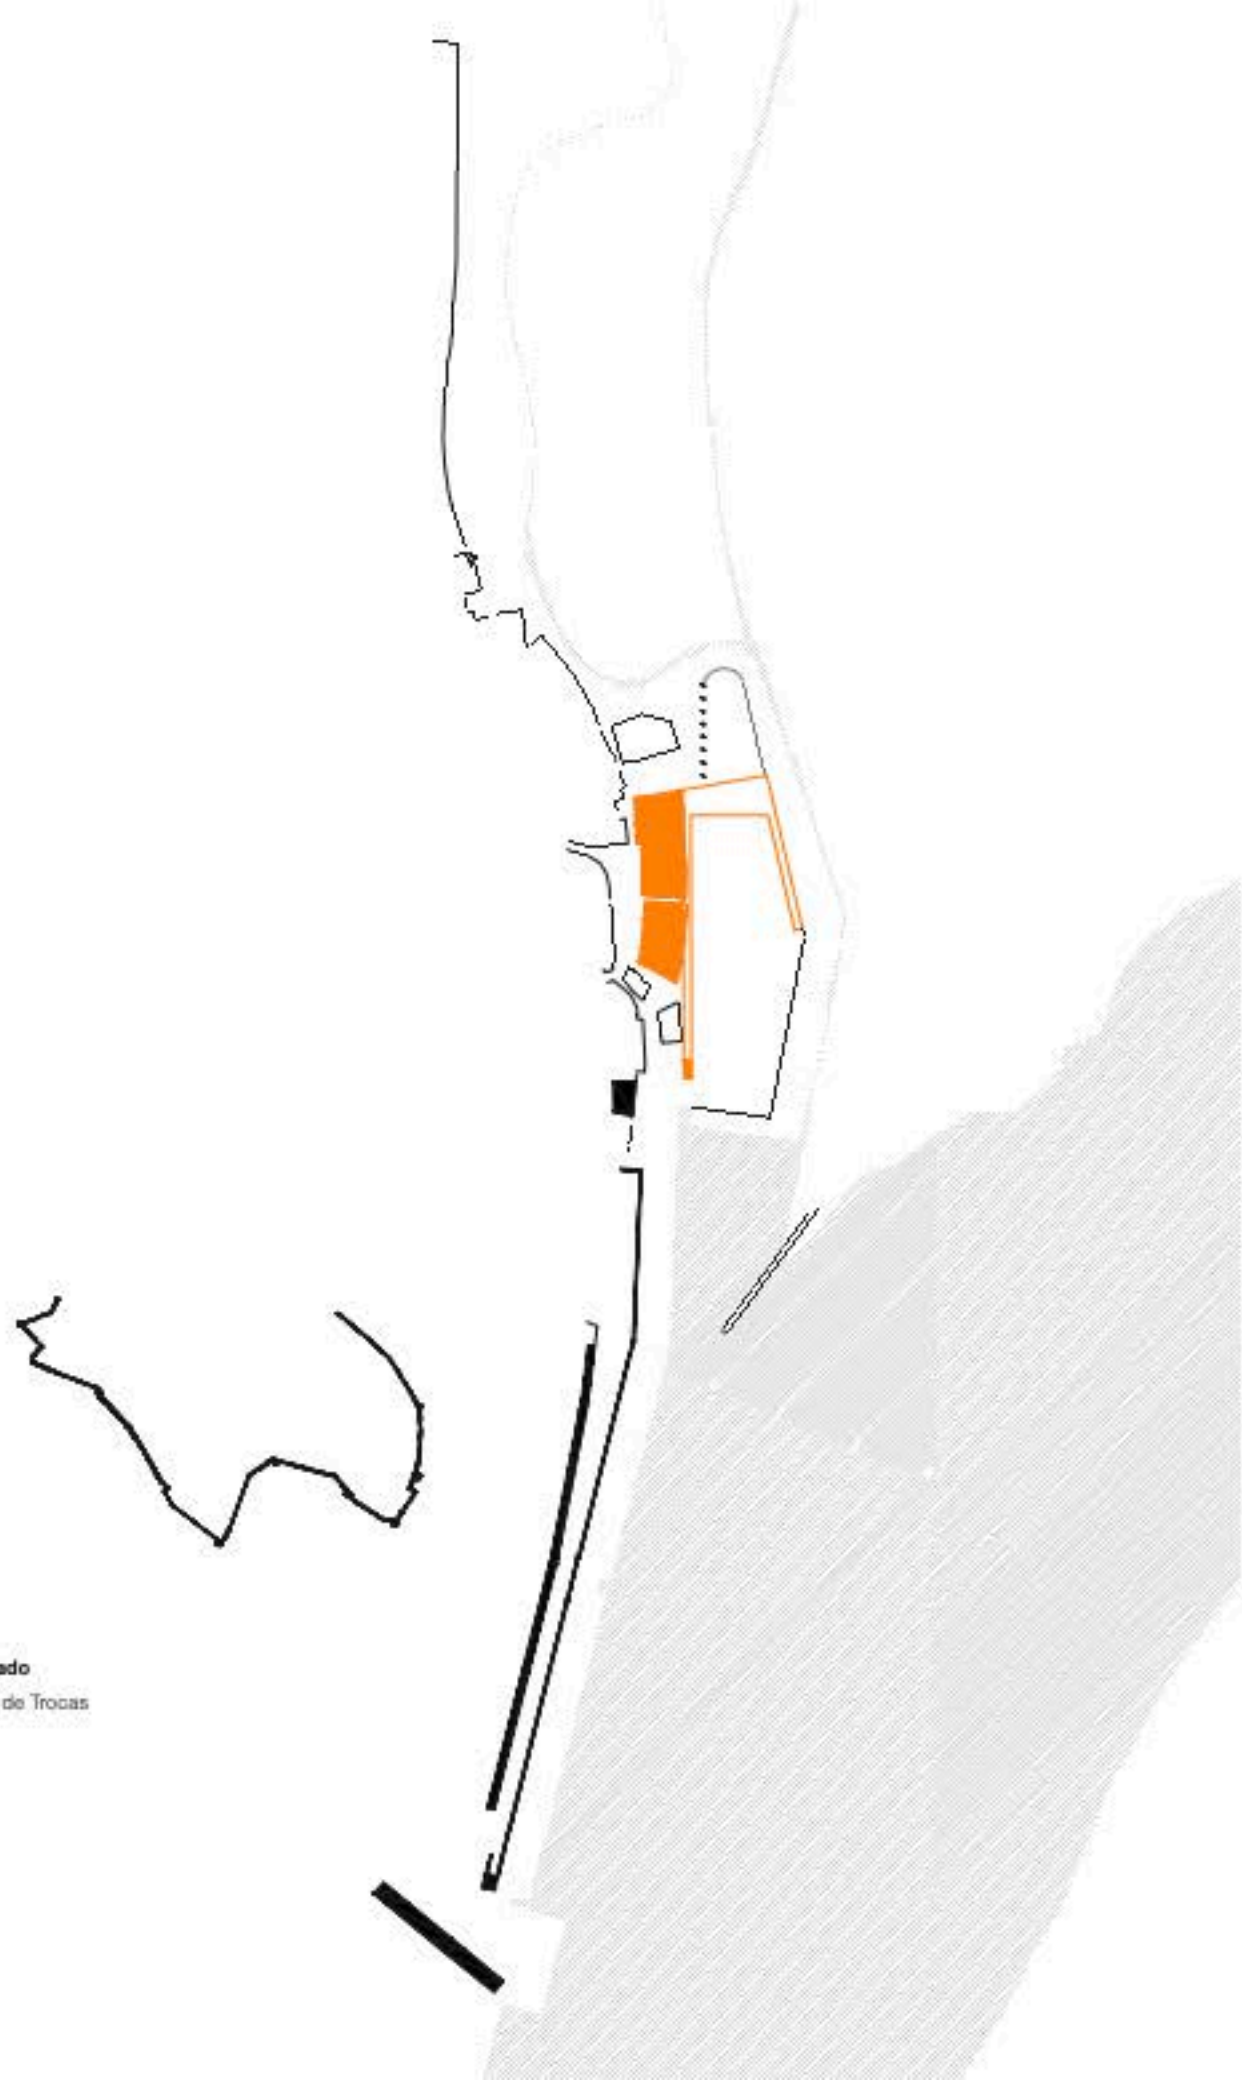

Metamorphose

Projecto Integrado
Lugar de Trocas

Projecto Integrado
Situação Existente

- Projecto Integrado**
— Situação Proposta
- Programa**
1. Chão de Feira
 2. Mercado
 3. Área de Restauração
 4. Farol e Monumento de Santa Iria
 5. Acesso à Praia da Ribeira
 6. Estacionamento