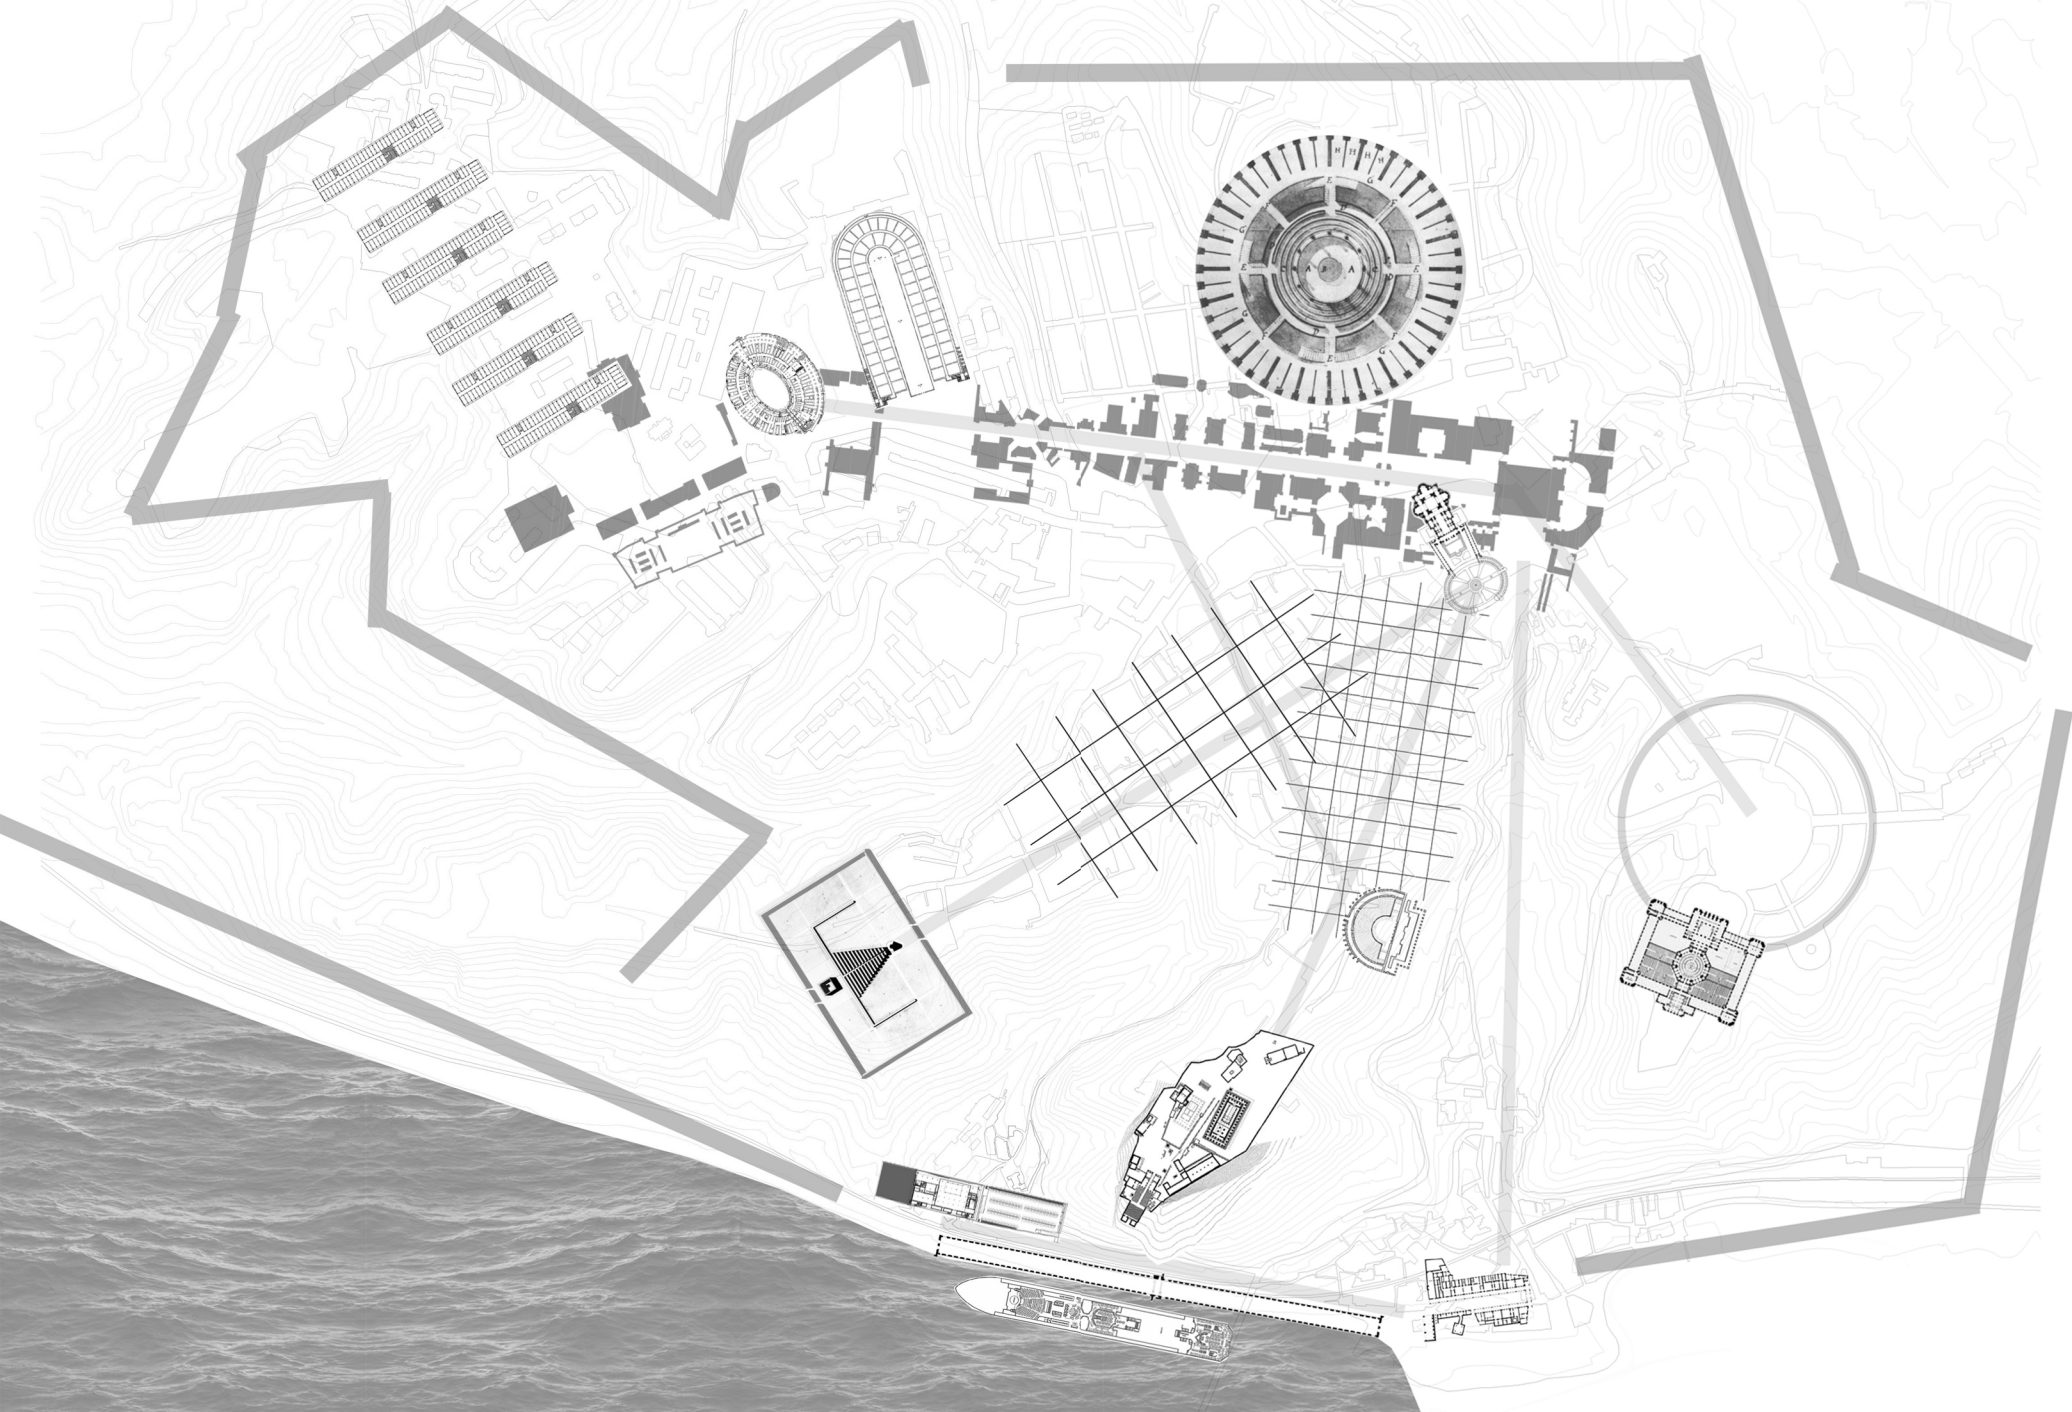

Metamorphose

Projecto Integrado
Lugar de Trocas

Projecto Integrado
Situação Existente

- Projecto Integrado**
— Situação Proposta
- Programa**
1. Chão de Feira
 2. Mercado
 3. Área de Restauração
 4. Farol e Monumento de Santa Iria
 5. Acesso à Praia da Ribeira
 6. Estacionamento