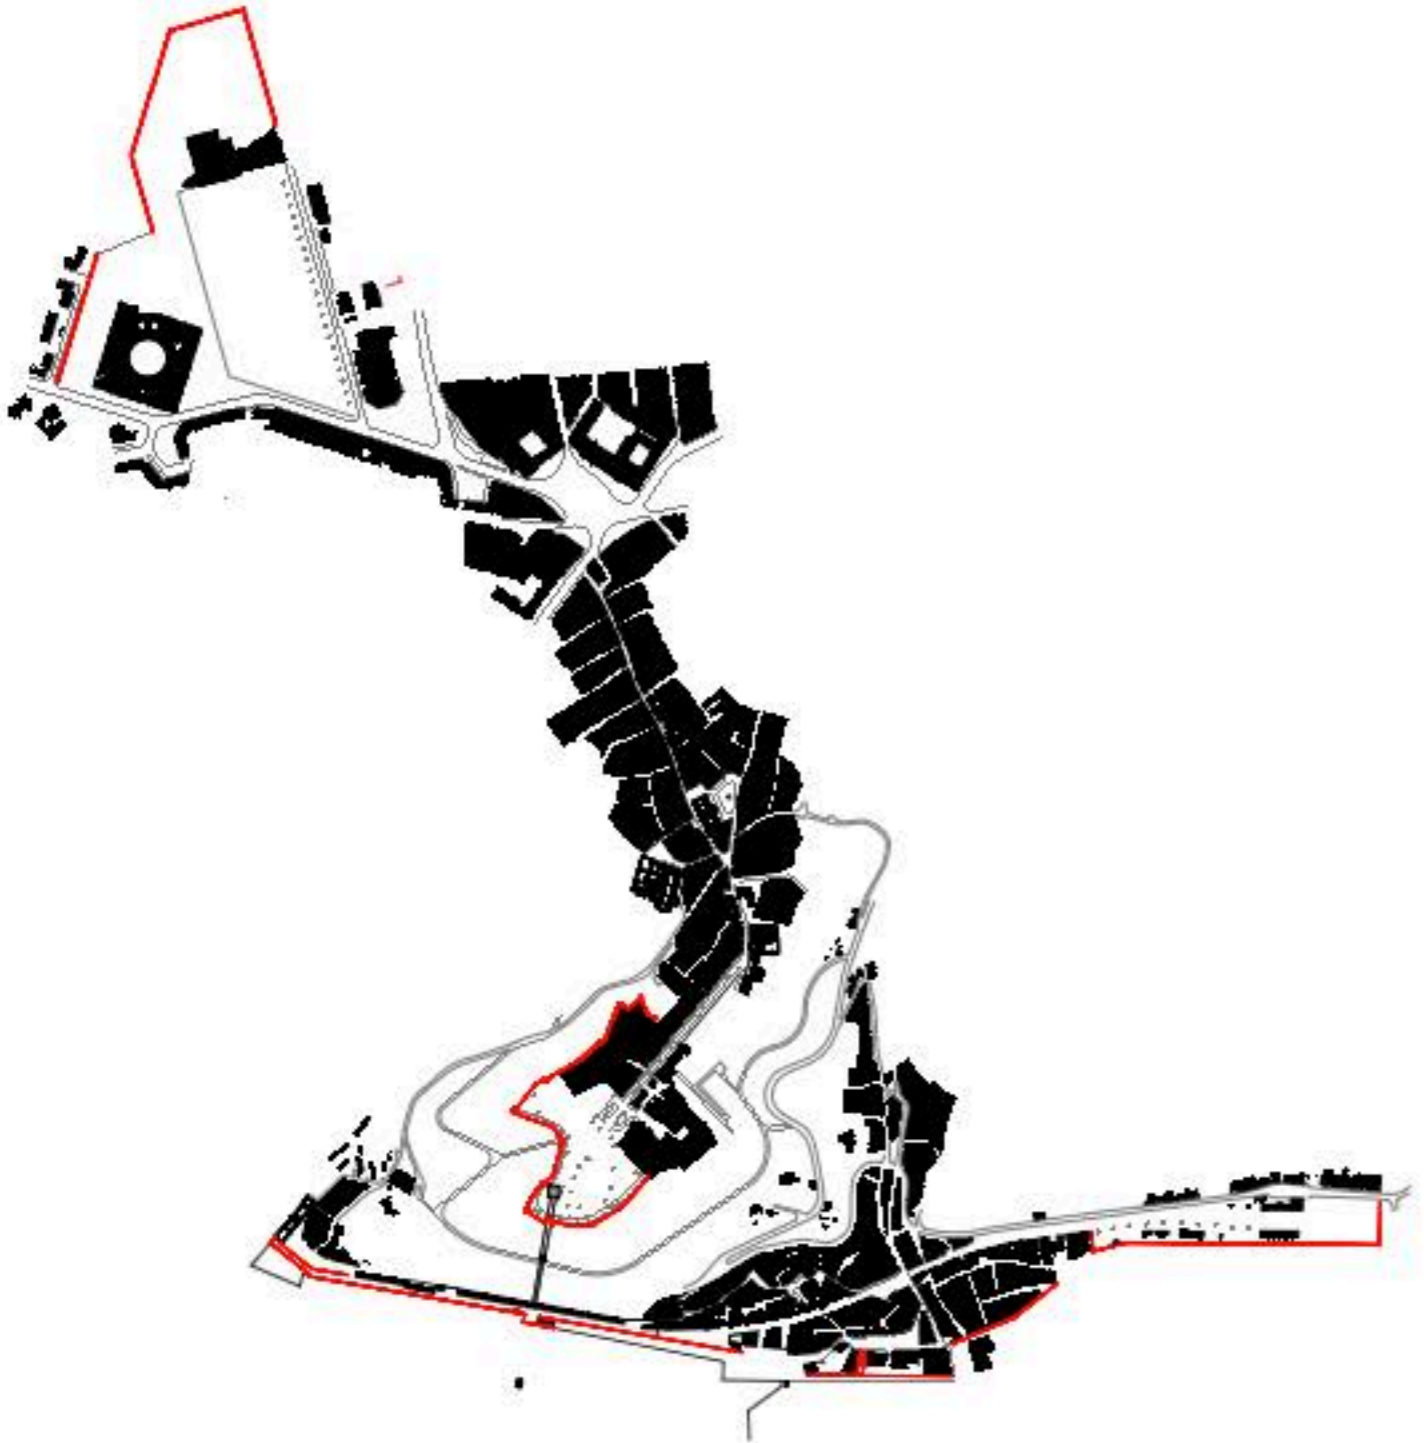

Metamorphose

Projecto Integrado
Lugar de Trocas

Projecto Integrado
Situação Existente

- Projecto Integrado**
— Situação Proposta
- Programa**
1. Chão de Feira
 2. Mercado
 3. Área de Restauração
 4. Farol e Monumento de Santa Iria
 5. Acesso à Praia da Ribeira
 6. Estacionamento