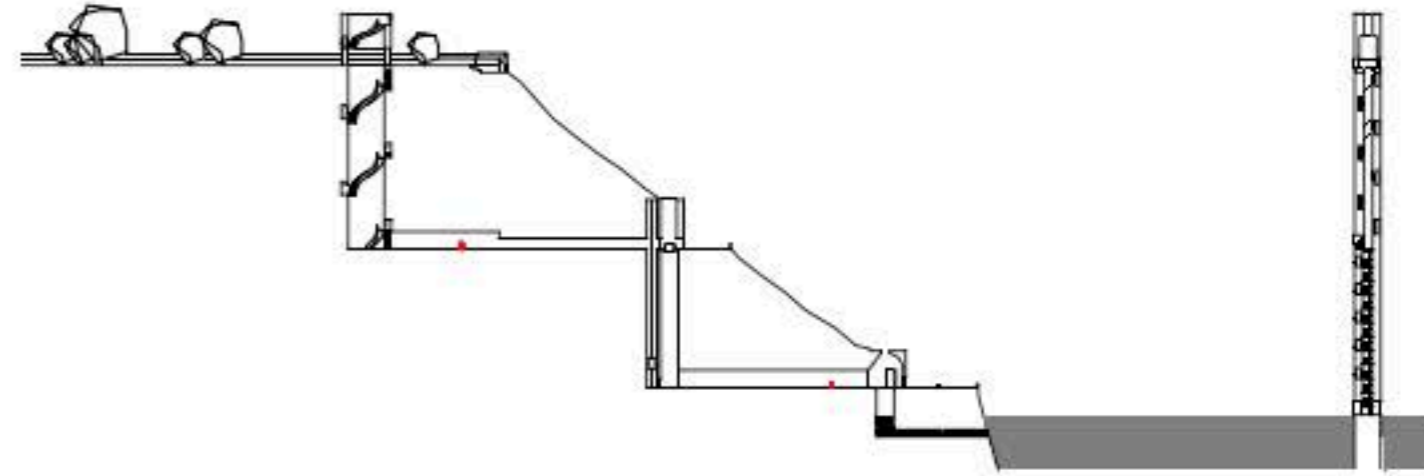

Metamorphose

Projecto Integrado
Lugar de Trocas

Projecto Integrado
Situação Existente

- Projecto Integrado**
— Situação Proposta
- Programa**
1. Chão de Feira
 2. Mercado
 3. Área de Restauração
 4. Farol e Monumento de Santa Iria
 5. Acesso à Praia da Ribeira
 6. Estacionamento